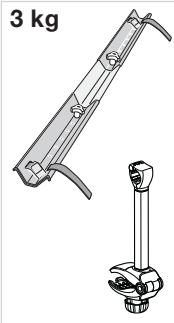

HU Tartozékok
GR Παρελκόμενα
TR Aksesuarlar
中文 附件
日本語 付属品
한국어 액세서리
ไทย อุปกรณ์เสริม

526

538

567

9902

973

973-23

3 kg