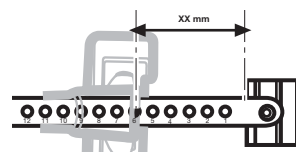

EST Kontrollige tabelist oma masina seadeid; lugege üle nähtavad augud.

LAT Tabulā pārbaudiet jūsu automobiļa modeļa iestatījumus; saskaitiet redzamos caurumus.

LIT Savo automobilio modelio parametrus pasitiklinkite pagal lentelėje pateiktus duomenis; suskaičiuokite matomų angų skaičių.

PL Sprawdź w tabeli ustawienia obowiązujące dla posiadanego samochodu. Policz widoczne otwory.

RU Посмотрите спецификации вашей модели автомобиля в таблице; сосчитайте количество видимых отверстий.

CZ Zkontrolujte nastavení pro svůj model automobilu v tabulce; odpočítejte viditelné otvory.

SK Skontrolujte nastavenia v tabuľke pre model vášho vozidla; spočítajte počet viditeľných dier.

SLO Preverite v tabeli nastavitve za vaš model in tip vozila. Preštejte število vidnih lukenj.

HR U tablici provjerite postavke za vaš model automobila; prebrojite vidljive rupe.

HU Ellenőrizze a saját gépkocsijára vonatkozó beállításokat a táblázaton; számolja meg a látható furatokat.

GR Ελέγξτε τις ρυθμίσεις για το μοντέλο του αυτοκινήτου σας στον πίνακα και μετρήστε τον αριθμό των ορατών τρυπών.

TR Tablodan araba modelinizin ayarlarını kontrol edin; görünebilir delik sayısını sayın.

中文 在表中查看适合您的车型的装配方式; 数一下可看到的孔的个数。

日本語 ご使用の車体モデルの設定を表で確認し、見える穴の数を数えてください。

한국어 표에서 차종별 설정을 확인하여 보이는 구멍의 개수를 확인하십시오.

ไทย ตรวจสอบการติดตั้งสำหรับรถยนต์รุ่นของคุณในตารางนี้ นับจำนวนรูที่มองเห็น

6

AUDI A3, 3-dr Hatchback, 96-02	4/44 mm
AUDI A3, 5-dr Hatchback, 99-03	4/44 mm
AUDI A4, 5-dr Avant, 02-04	3/33 mm
BMW 3-serie, 5-dr Touring, 96-99	6/66 mm
CHEVROLET Nubira, 5-dr Estate, 04-	5/55 mm
CITROËN C4 Grande Picasso, 5-dr Estate, 06-	8/88 mm
FIAT Idea, 5-dr MPV, 03-	6/66 mm
FORD Focus, 5-dr Estate, 98-03	8/88 mm
FORD Focus II, 5-dr Estate, 04-	7/77 mm
FORD Windstar, 5-dr MPV, 95-97	10/110 mm
KIA Carens, 5-dr MPV, 06-	4/44 mm
KIA Carneval III, 5-dr MPV, 06-	7/77 mm
KIA Pride, 3/5-dr Hatchback, 95-00	5/55 mm
MAZDA Demio, 5-dr MPV, 96-00	4/44 mm
MAZDA Demio, 5-dr MPV, 01-02	4/44 mm
MAZDA MPV, 5-dr MPV, 00-	7/77 mm
MERCEDES B-klasse, 5-dr Hatchback, 05-	10/110 mm
MERCEDES C-klasse, 5-dr Estate, 07-	7/77 mm
MERCEDES M-klasse (W164), 5-dr Hatchback, 05-	12/132 mm
MITSUBISHI Galant, 5-dr Estate, 97-05	7/77 mm
NISSAN Serena, 4-dr MPV, 92-00	5/55 mm
NISSAN Qashqai, 5-dr SUV, 06-	4/44 mm
OPEL Astra, 5-dr Estate, 04-	8/88 mm
OPEL Meriva, 5-dr MPV, 03-	3/33 mm
PEUGEOT 307 SW, 5-dr Estate, 02-04	3/33 mm
PEUGEOT 307 SW, 5-dr Estate, 05-	3/33 mm
RENAULT Scénic II, 5-dr MPV, 03-	11/121 mm
RENAULT Grand Scénic II, 5-dr MPV, 04	11/121 mm
SEAT Altea, 5-dr MPV, 04-	9/99 mm
SKODA Octavia, 5-dr Estate, 98-00	4/44 mm
SKODA Octavia, 5-dr Estate, 01-04	4/44 mm
TOYOTA Corolla, 5-dr Estate, 02-04	7/77 mm
TOYOTA Corolla Verso, 5-dr MPV, 02-03	6/66 mm
TOYOTA Corolla Verso, 5-dr MPV, 04-	6/66 mm
VOLKSWAGEN CrossGolf, 5-dr Hatchback, 06-	12/130 mm
VOLKSWAGEN Golf V, 3/5-dr Hatchback, 04-08	9/99 mm
VOLKSWAGEN Golf V, 5-dr Variant, 07-	9/99 mm
VOLKSWAGEN Golf VI, 3/5-dr Hatchback, 08-	9/99 mm
VOLKSWAGEN Golf Plus, 5-dr MPV, 05-	12/132 mm