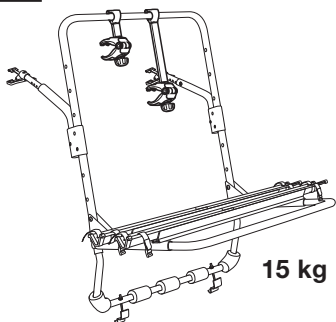

GB Accessories
D Zubehör
F Accessoires
NL Accessoires
I Accessori
E Accesorios
PT Acessórios
S Tillbehör
FIN Lisävarusteet

EST Lisavarustus
LAT Piederumi
LIT Priedai
PL Akcesoria
RU Аксессуары
CZ Doplnky
SK Príslušenstvo
SLO Dodatki
HR Dodaci

HU Tartozékok
GR Παρελκόμενα
TR Aksesuarlar
中文 附件
日本語 付属品
한국어 액세서리
ไทย อุปกรณ์เสริม

526

538

567

9902

973

973-23

3 kg

973-24

3 kg

i

15 kg

THULE®
SWEDEN

Box 69, 330 33 Hillerstorp, SWEDEN
www.thule.com