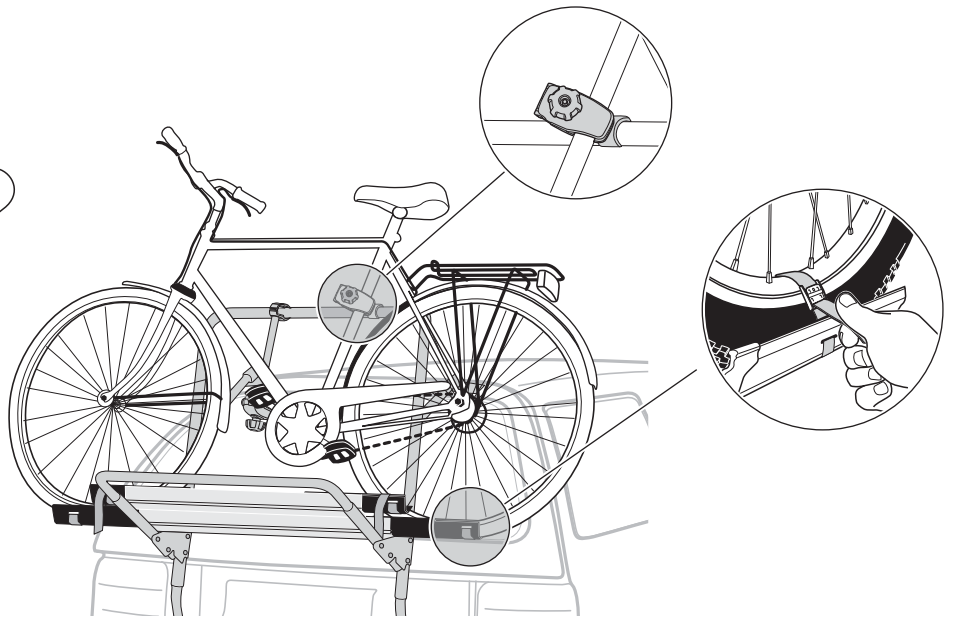

GB Accessories
D Zubehör
F Accessoires
NL Accessoires
I Accessori
E Accesorios
PT Acessórios
S Tillbehör
FIN Lisävarusteet

EST Lisavarustus
LAT Piederumi
LIT Priedai
PL Akcesoria
RU Аксессуары
CZ Doplnky
SK Príslušenstvo
SLO Dodatki
HR Dodaci

HU Tartozékok
GR Παρελκόμενα
TR Aksesuarlar
中文 附件
日本語 付属品
한국어 액세서리
ไทย อุปกรณ์เสริม

526

538

567

9902

973

973-23

3 kg

973-24

3 kg

i

15 kg

THULE®
SWEDEN

Box 69, 330 33 Hillerstorp, SWEDEN
www.thule.com