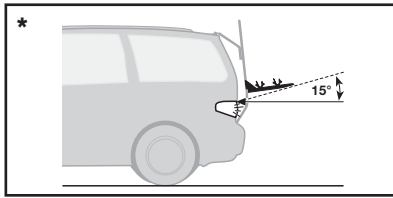

GB IMPORTANT!

In order for the vehicle to be allowed to be driven on the road, some countries require that the car's tail lights and number plate be visible at an angle of 15° upwards. Make sure that your car meets this regulation if it applies in the country in which you are travelling. If it does not, raise the bike shelf one hole.

D WICHTIG!

In einigen Ländern ist vorgeschrieben, daß die Rücklichter und das Kennzeichen in 15° Winkel nach oben erkennbar sind. Wenn diese Forderung nicht erfüllt ist, die Fahrradkonsole um ein Loch nach oben versetzen.

F IMPORTANT!

La législation exige dans certains pays que la plaque d'immatriculation et les feux arrière soient visibles sous un angle de 15° vers le haut lorsque la voiture roule. Contrôler dans ce cas qu'ils le sont. Sinon, relever l'arceau de l'équivalent de la distance au trou suivant.

NL BELANGRIJK!

In sommige landen mag de auto alleen worden gebruikt als de achterlichten en de nummerplaat tot een hoek van 15° naar boven zichtbaar zijn. Zorg ervoor dat dit het geval is of plaats anders de fietsplank een gat hoger.

I IMPORTANTE!

In alcuni Paesi, il codice della strada impone che le luci di posizione e la targa del veicolo debbano essere visibili ad un angolo di 15° verso l'alto. Accertarsi che la propria automobile sia conforme alle norme vigenti nel Paese visitato. In caso contrario, sollevare la mensola per bicicletta di un foro.

E IMPORTANTE!

Para que el vehículo pueda conducirse por carretera, en algunos países se exige que la luz de cola del automóvil y la placa de la matrícula sean visibles por un ángulo hacia arriba de 15°. Si esta norma tiene vigencia en el país por el que viaja, asegúrese de que su automóvil cumpla con ella. De no ser así, eleve el estante de bicicleta un agujero.

PT IMPORTANTE

Para que o veículo possa circular em rodovias, alguns países exigem que as luzes traseiras e a placa devem estar visíveis em um ângulo de 15° para cima. Certifique-se de que seu veículo atende aos regulamentos em vigor no país por onde viaja. Caso contrário, eleve a prateleira de bicicletas em um orifício.

S VIKTIGT!

För att fordonet skall få framföras krävs i vissa länder att bakljus och nummerplåt är synliga i en vinkel på 15° uppåt. Försäkra dig om att så är fallet. I annat fall höjs cykelhyllan ett hål.

FIN TÄRKEÄ!

Joissakin maissa ajoneuvolla ajo on sallittua vain, kun ajoneuvon takavalot ja rekisterikilpi ovat nähtävissä 15° asteen kulmasta ylöspäin. Jos mainittua säännöstä sovelletaan siinä maassa, jossa autoilet, varmista, että autosi täyttää säännöksen vaatimukset. Jos vaatimukset eivät täyty, nosta pyöränkannatin yhtä reikää ylemmäksi.

EST TÄHTIS!

Et lubada sõidukit teel pukseerida, nõuavad mõned riigid, et auto tagatud ja numbrimärk oleksid nähtavad 15° võrra ülespoole. Veenduge, et Teie auto vastab selle riigi nõudmistele, kuhu Te reisite. Kui ei vasta, tõstke jalgrattariilit ühe augu võrra.

LAT SVARIGI!