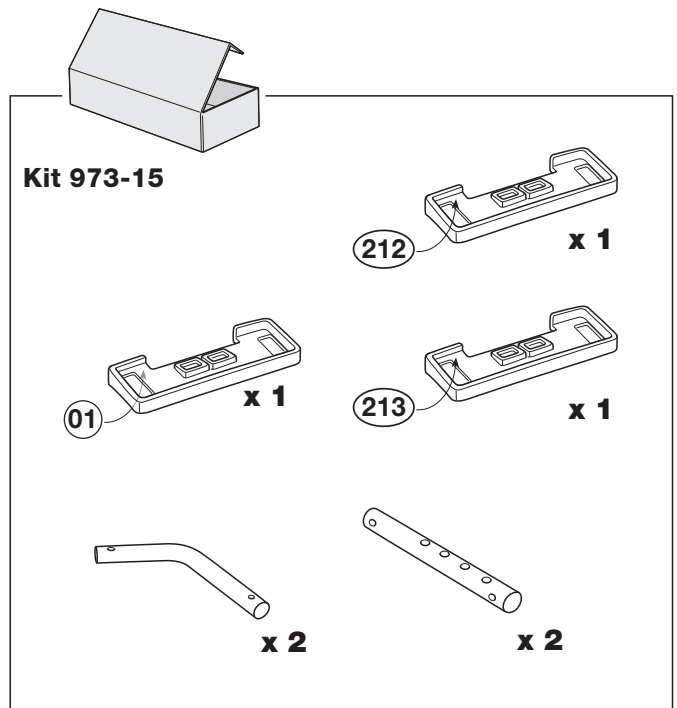

THULE

GB Security regulations
D Sicherheits-Vorschriften
F Instructions importantes
NL Veiligheidsvoorschriften
I Norme di sicurezza
E Reglas de seguridad
PT Normas de segurança
S Säkerhetsföreskrifter
FIN Turvallisuusohjeet
EST Ohutusjuhised
LAT Drošības noteikumi
LTJ Būtinyės sąlygos
PL Wykazanie bezpieczeństwa
HU Biztonságtechnikai előírások
CZ Bezpečnostní předpisy
SK Bezpečnostné predpisy
SLO Pravila varnosti
HR Bezbednosne odredbe
GR Κοινωνικοί Ασφαλισμοί
TR Güvenlik kuralları
中文 安全規則
中文 安全規則
中文 安全規則