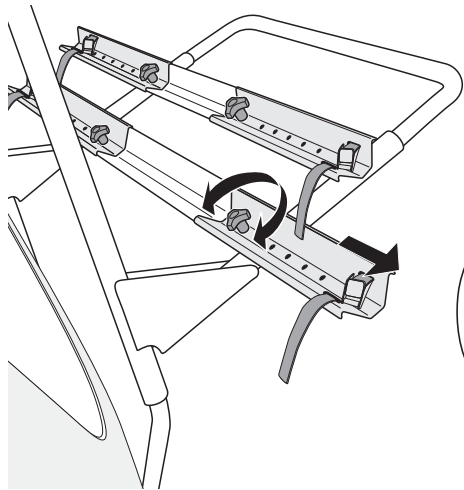

GB Accessories
D Zubehör
F Accessoires
NL Accessoires
I Accessori
E Accesorios
PT Acessórios
S Tillbehör
FIN Lisävarusteet

EST Lisavarustus
LAT Piederumi
LIT Priedai
PL Akcesoria
RU Аксессуары
CZ Doplnky
SK Príslušenstvo
SLO Dodatki
HR Dodaci

HU Tartozékok
GR Παρελκόμενα
TR Aksesuarlar
中文 附件
日本語 付属品
한국어 액세서리
ไทย อุปกรณ์เสริม

526

538

567

9902

973

973-23

3 kg

973-24

3 kg

i

15 kg

THULE®
SWEDEN

Box 69, 330 33 Hillerstorp, SWEDEN
www.thule.com