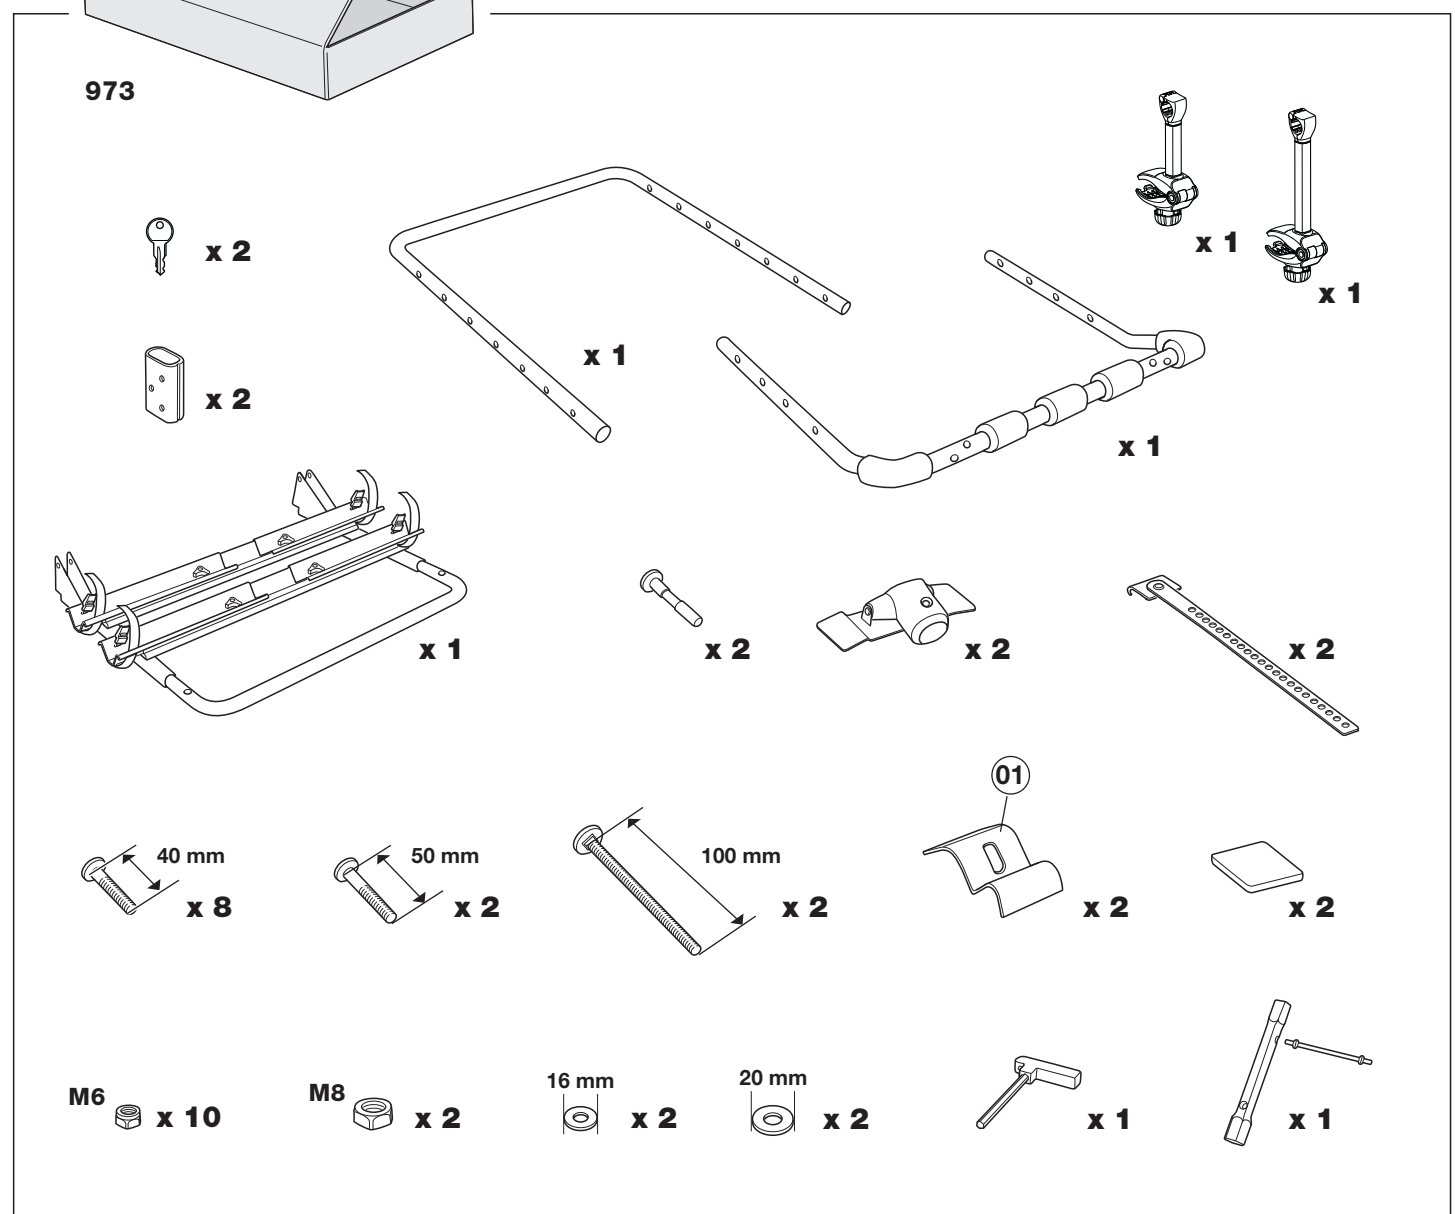

THULE

GB Security regulations
D Sicherheits-Vorschriften
F Instructions importantes
NL Veiligheidsvoorschriften
I Norme di sicurezza
E Reglas de seguridad
PT Normas de segurança
S Säkerhetsföreskrifter
FIN Turvallisuusohjeet
EST Ohutusjuhised
LAT Drošības noteikumi
LTJ Būtinyės sąlygos
PL Wykazanie bezpieczeństwa
HU Biztonságtechnikai előírások
CZ Bezpečnostní předpisy
SK Bezpečnostné predpisy
SLO Pravila varnosti
HR Bezbednosne odredbe
GR Κοινωνικοί Ασφαλισμοί
TR Güvenlik kuralları
中文 安全規則
中文 安全規則
中文 安全規則