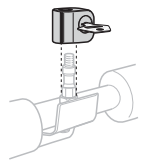

HU Tartozékok
GR Παρελκόμενα
TR Aksesuarlar
中文 附件
日本語 付属品
한국어 액세서리
ไทย อุปกรณ์เสริม

526

538

567

9902

973

973-23

3 kg