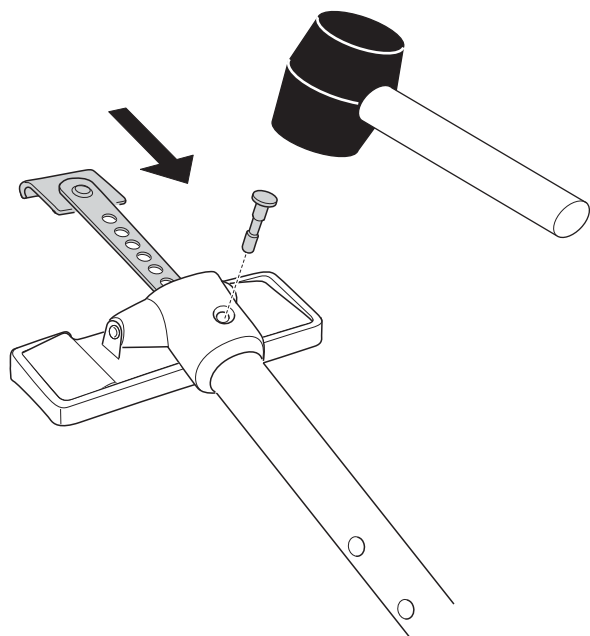

EST Kontrollige tabelist oma masina seadeid; lugege üle nähtavad augud.

LAT Tabulā pārbaudiet jūsu automobiļa modeļa iestatījumus; saskaitiet redzamos caurumus.

LIT Savo automobilio modelio parametrus pasitiklinkite pagal lentelėje pateiktus duomenis; suskaičiuokite matomų angų skaičių.

PL Sprawdź w tabeli ustawienia obowiązujące dla posiadanego samochodu. Policz widoczne otwory.

RU Посмотрите спецификации вашей модели автомобиля в таблице; сосчитайте количество видимых отверстий.

CZ Zkontrolujte nastavení pro svůj model automobilu v tabulce; odpočítejte viditelné otvory.

SK Skontrolujte nastavenia v tabuľke pre model vášho vozidla; spočítajte počet viditeľných dier.

SLO Preverite v tabeli nastavitve za vaš model in tip vozila. Preštejte število vidnih lukenj.

HR U tablici provjerite postavke za vaš model automobila; prebrojite vidljive rupe.

HU Ellenőrizze a saját gépkocsijára vonatkozó beállításokat a táblázaton; számolja meg a látható furatokat.

GR Ελέγξτε τις ρυθμίσεις για το μοντέλο του αυτοκινήτου σας στον πίνακα και μετρήστε τον αριθμό των ορατών τρυπών.

TR Tablodan araba modelinizin ayarlarını kontrol edin; görünebilir delik sayısını sayın.

中文 在表中查看适合您的车型的装配方式; 数一下可看到的孔的个数。

日本語 ご使用の車体モデルの設定を表で確認し、見える穴の数を数えてください。

한국어 표에서 차종별 설정을 확인하여 보이는 구멍의 개수를 확인하십시오.

ไทย ตรวจสอบการติดตั้งสำหรับรถยนต์รุ่นของคุณในตารางนี้ นับจำนวนรูที่มองเห็น

6

AUDI A3, 3-dr Hatchback, 96-02	4/44 mm
AUDI A3, 5-dr Hatchback, 99-03	4/44 mm
AUDI A4, 5-dr Avant, 02-04	3/33 mm
BMW 3-serie, 5-dr Touring, 96-99	6/66 mm
CHEVROLET Nubira, 5-dr Estate, 04-	5/55 mm
CITROËN C4 Grande Picasso, 5-dr Estate, 06-	8/88 mm
FIAT Idea, 5-dr MPV, 03-	6/66 mm
FORD Focus, 5-dr Estate, 98-03	8/88 mm
FORD Focus II, 5-dr Estate, 04-	7/77 mm
FORD Windstar, 5-dr MPV, 95-97	10/110 mm
KIA Carens, 5-dr MPV, 06-	4/44 mm
KIA Carneval III, 5-dr MPV, 06-	7/77 mm
KIA Pride, 3/5-dr Hatchback, 95-00	5/55 mm
MAZDA Demio, 5-dr MPV, 96-00	4/44 mm
MAZDA Demio, 5-dr MPV, 01-02	4/44 mm
MAZDA MPV, 5-dr MPV, 00-	7/77 mm
MERCEDES B-klasse, 5-dr Hatchback, 05-	10/110 mm
MERCEDES C-klasse, 5-dr Estate, 07-	7/77 mm
MERCEDES M-klasse (W164), 5-dr Hatchback, 05-	12/132 mm
MITSUBISHI Galant, 5-dr Estate, 97-05	7/77 mm
NISSAN Serena, 4-dr MPV, 92-00	5/55 mm
NISSAN Qashqai, 5-dr SUV, 06-	4/44 mm
OPEL Astra, 5-dr Estate, 04-	8/88 mm
OPEL Meriva, 5-dr MPV, 03-	3/33 mm
PEUGEOT 307 SW, 5-dr Estate, 02-04	3/33 mm
PEUGEOT 307 SW, 5-dr Estate, 05-	3/33 mm
RENAULT Scénic II, 5-dr MPV, 03-	11/121 mm
RENAULT Grand Scénic II, 5-dr MPV, 04	11/121 mm
SEAT Altea, 5-dr MPV, 04-	9/99 mm
SKODA Octavia, 5-dr Estate, 98-00	4/44 mm
SKODA Octavia, 5-dr Estate, 01-04	4/44 mm
TOYOTA Corolla, 5-dr Estate, 02-04	7/77 mm
TOYOTA Corolla Verso, 5-dr MPV, 02-03	6/66 mm
TOYOTA Corolla Verso, 5-dr MPV, 04-	6/66 mm
VOLKSWAGEN CrossGolf, 5-dr Hatchback, 06-	12/130 mm
VOLKSWAGEN Golf V, 3/5-dr Hatchback, 04-08	9/99 mm
VOLKSWAGEN Golf V, 5-dr Variant, 07-	9/99 mm
VOLKSWAGEN Golf VI, 3/5-dr Hatchback, 08-	9/99 mm
VOLKSWAGEN Golf Plus, 5-dr MPV, 05-	12/132 mm