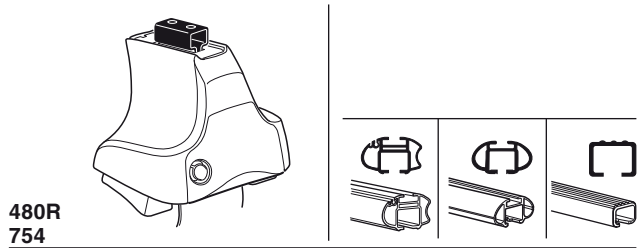

Kit 1042

TOYOTA Starlet, 5-dr Hatchback, 96-99

Kit

	X
TOYOTA Starlet, 5-dr Hatchback, 96-99	25,5

	Y
TOYOTA Starlet, 5-dr Hatchback, 96-99	23

	X inch	X mm
TOYOTA Starlet, 5-dr Hatchback, 96-99	35 ⁵ / ₈ "	906 mm

	Y inch	Y mm
TOYOTA Starlet, 5-dr Hatchback, 96-99	34 ⁵ / ₈ "	881 mm

4

TOYOTA Starlet, 5-dr Hatchback, 96-99

5

	X mm	Y mm	X inch	Y inch
TOYOTA Starlet, 5-dr Hatchback, 96-99	240 mm	700 mm	9 1/2"	27 1/2"

- GB/US** Tighten alternately
D Die Schrauben abwechselnd anziehen
F Serrer alternativement chaque côté
NL Afwisselend aan de linker- en de rechterkant aandraaien
I Alternare il serraggio delle viti
E Apretar alternativamente
PT Aperte alternadamente
S Dra åt växelvis
FIN Kierrä vuorotellen
EST Pinguldage vaheldumisi
LAT Pielvelciet pamišus
LIT Užsukinėkite pakaitomis
PL Śruby dokręcaj naprzemiennie
RU Затягивайте попеременно