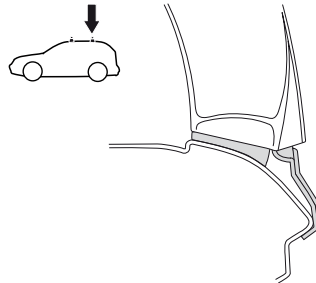

Kit 1042

TOYOTA Starlet, 5-dr Hatchback, 96-99

Kit

	X
TOYOTA Starlet, 5-dr Hatchback, 96-99	25,5

	Y
TOYOTA Starlet, 5-dr Hatchback, 96-99	23

	X inch	X mm
TOYOTA Starlet, 5-dr Hatchback, 96-99	35 ⁵ / ₈ "	906 mm

	Y inch	Y mm
TOYOTA Starlet, 5-dr Hatchback, 96-99	34 ⁵ / ₈ "	881 mm

4

TOYOTA Starlet, 5-dr Hatchback, 96-99

5

	X mm	Y mm	X inch	Y inch
TOYOTA Starlet, 5-dr Hatchback, 96-99	240 mm	700 mm	9 1/2"	27 1/2"

- GB/US** Tighten alternately
D Die Schrauben abwechselnd anziehen
F Serrer alternativement chaque côté
NL Afwisselend aan de linker- en de rechterkant aandraaien
I Alternare il serraggio delle viti
E Apretar alternativamente
PT Aperte alternadamente
S Dra åt växelvis
FIN Kierrä vuorotellen
EST Pinguldage vaheldumisi
LAT Pielvelciet pamišus
LIT Užsukinėkite pakaitomis
PL Śruby dokręcaj naprzemiennie
RU Затягивайте попеременно

中文 交替拧紧

한국어 번갈아 가며 조이십시오.

日本語 交互に締め付けてください。

ไทย ขั้วในแบบสลับ

6

480R/754

480

*
3 Nm