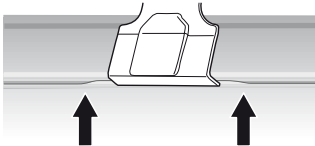

	Y inch	Y mm
TOYOTA Starlet, 5-dr Hatchback, 96-99	34 ⁵ / ₈ "	881 mm

4

TOYOTA Starlet, 5-dr Hatchback, 96-99

5

	X mm	Y mm	X inch	Y inch
TOYOTA Starlet, 5-dr Hatchback, 96-99	240 mm	700 mm	9 1/2"	27 1/2"

- GB/US** Tighten alternately
D Die Schrauben abwechselnd anziehen
F Serrer alternativement chaque côté
NL Afwisselend aan de linker- en de rechterkant aandraaien
I Alternare il serraggio delle viti
E Apretar alternativamente
PT Aperte alternadamente
S Dra åt växelvis
FIN Kierrä vuorotellen
EST Pinguldage vaheldumisi
LAT Pielvelciet pamišus
LIT Užsukinėkite pakaitomis
PL Śruby dokręcaj naprzemiennie
RU Затягивайте попеременно