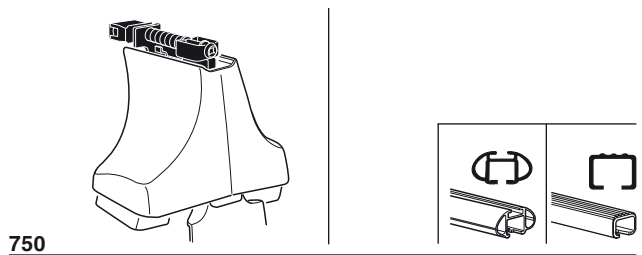

Kit 1042

TOYOTA Starlet, 5-dr Hatchback, 96-99

Kit

	X
TOYOTA Starlet, 5-dr Hatchback, 96-99	25,5

	Y
TOYOTA Starlet, 5-dr Hatchback, 96-99	23

	X inch	X mm
TOYOTA Starlet, 5-dr Hatchback, 96-99	35 ⁵ / ₈ "	906 mm

	Y inch	Y mm
TOYOTA Starlet, 5-dr Hatchback, 96-99	34 ⁵ / ₈ "	881 mm

4

TOYOTA Starlet, 5-dr Hatchback, 96-99

5

	X mm	Y mm	X inch	Y inch
TOYOTA Starlet, 5-dr Hatchback, 96-99	240 mm	700 mm	9 1/2"	27 1/2"

- GB/US** Tighten alternately
D Die Schrauben abwechselnd anziehen
F Serrer alternativement chaque côté
NL Afwisselend aan de linker- en de rechterkant aandraaien
I Alternare il serraggio delle viti
E Apretar alternativamente
PT Aperte alternadamente
S Dra åt växelvis
FIN Kierrä vuorotellen
EST Pinguldage vaheldumisi
LAT Pielvelciet pamišus
LIT Užsukinėkite pakaitomis
PL Śruby dokręcaj naprzemiennie
RU Затягивайте попеременно