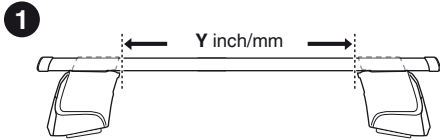

Kit 1042

TOYOTA Starlet, 5-dr Hatchback, 96-99

Kit

	X
TOYOTA Starlet, 5-dr Hatchback, 96-99	25,5

	Y
TOYOTA Starlet, 5-dr Hatchback, 96-99	23

	X inch	X mm
TOYOTA Starlet, 5-dr Hatchback, 96-99	35 ⁵ / ₈ "	906 mm

	Y inch	Y mm
TOYOTA Starlet, 5-dr Hatchback, 96-99	34 ⁵ / ₈ "	881 mm

4

TOYOTA Starlet, 5-dr Hatchback, 96-99

5

	X mm	Y mm	X inch	Y inch
TOYOTA Starlet, 5-dr Hatchback, 96-99	240 mm	700 mm	9 1/2"	27 1/2"

- GB/US** Tighten alternately
D Die Schrauben abwechselnd anziehen
F Serrer alternativement chaque côté
NL Afwisselend aan de linker- en de rechterkant aandraaien
I Alternare il serraggio delle viti
E Apretar alternativamente
PT Aperte alternadamente
S Dra åt växelvis
FIN Kierrä vuorotellen
EST Pinguldage vaheldumisi
LAT Pielvelciet pamišus
LIT Užsukinėkite pakaitomis
PL Śruby dokręcaj naprzemiennie
RU Затягивайте попеременно