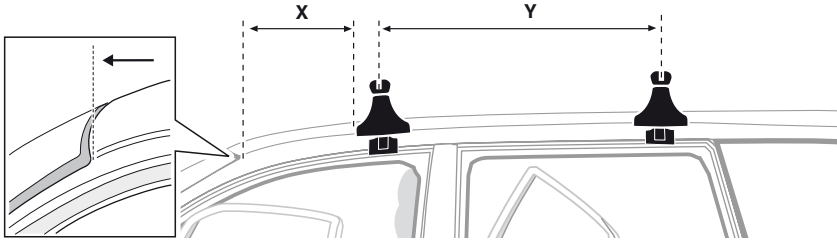

Kit 1042

TOYOTA Starlet, 5-dr Hatchback, 96-99

Kit

	X
TOYOTA Starlet, 5-dr Hatchback, 96-99	25,5

	Y
TOYOTA Starlet, 5-dr Hatchback, 96-99	23

	X inch	X mm
TOYOTA Starlet, 5-dr Hatchback, 96-99	35 ⁵ / ₈ "	906 mm

	Y inch	Y mm
TOYOTA Starlet, 5-dr Hatchback, 96-99	34 ⁵ / ₈ "	881 mm

4

TOYOTA Starlet, 5-dr Hatchback, 96-99

5

	X mm	Y mm	X inch	Y inch
TOYOTA Starlet, 5-dr Hatchback, 96-99	240 mm	700 mm	9 1/2"	27 1/2"

- GB/US** Tighten alternately
D Die Schrauben abwechselnd anziehen
F Serrer alternativement chaque côté
NL Afwisselend aan de linker- en de rechterkant aandraaien
I Alternare il serraggio delle viti
E Apretar alternativamente
PT Aperte alternadamente
S Dra åt växelvis
FIN Kierrä vuorotellen
EST Pinguldage vaheldumisi
LAT Pielvelciet pamišus
LIT Užsukinėkite pakaitomis
PL Śruby dokręcaj naprzemiennie
RU Затягивайте попеременно

中文 交替拧紧

한국어 번갈아 가며 조이십시오.

日本語 交互に締め付けてください。

ไทย ขั้วในแบบสลับ

6

480R/754

480

*
3 Nm