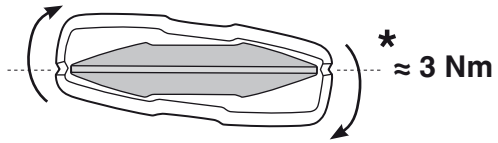

6

480R/754

480

*
3 Nm

*

*
≈ 3 Nm

750

4 Nm

i

1

2

i

1

2

i

1

2