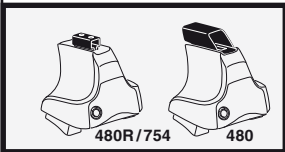

Kit 1042

TOYOTA Starlet, 5-dr Hatchback, 96-99

Kit

	X
TOYOTA Starlet, 5-dr Hatchback, 96-99	25,5

	Y
TOYOTA Starlet, 5-dr Hatchback, 96-99	23

	X inch	X mm
TOYOTA Starlet, 5-dr Hatchback, 96-99	35 ⁵ / ₈ "	906 mm

	Y inch	Y mm
TOYOTA Starlet, 5-dr Hatchback, 96-99	34 ⁵ / ₈ "	881 mm

4

TOYOTA Starlet, 5-dr Hatchback, 96-99

5

	X mm	Y mm	X inch	Y inch
TOYOTA Starlet, 5-dr Hatchback, 96-99	240 mm	700 mm	9 1/2"	27 1/2"

- GB/US** Tighten alternately
D Die Schrauben abwechselnd anziehen
F Serrer alternativement chaque côté
NL Afwisselend aan de linker- en de rechterkant aandraaien
I Alternare il serraggio delle viti
E Apretar alternativamente
PT Aperte alternadamente
S Dra åt växelvis
FIN Kierrä vuorotellen
EST Pinguldage vaheldumisi
LAT Pielvelciet pamišus
LIT Užsukinėkite pakaitomis
PL Śruby dokręcaj naprzemiennie
RU Затягивайте попеременно