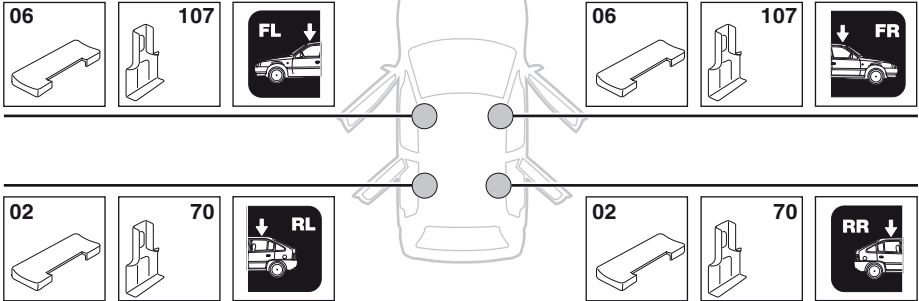

Kit 1042

TOYOTA Starlet, 5-dr Hatchback, 96-99

Kit

	X
TOYOTA Starlet, 5-dr Hatchback, 96-99	25,5

	Y
TOYOTA Starlet, 5-dr Hatchback, 96-99	23

	X inch	X mm
TOYOTA Starlet, 5-dr Hatchback, 96-99	35 ⁵ / ₈ "	906 mm

	Y inch	Y mm
TOYOTA Starlet, 5-dr Hatchback, 96-99	34 ⁵ / ₈ "	881 mm

4

TOYOTA Starlet, 5-dr Hatchback, 96-99

5

	X mm	Y mm	X inch	Y inch
TOYOTA Starlet, 5-dr Hatchback, 96-99	240 mm	700 mm	9 1/2"	27 1/2"

- GB/US** Tighten alternately
D Die Schrauben abwechselnd anziehen
F Serrer alternativement chaque côté
NL Afwisselend aan de linker- en de rechterkant aandraaien
I Alternare il serraggio delle viti
E Apretar alternativamente
PT Aperte alternadamente
S Dra åt växelvis
FIN Kierrä vuorotellen
EST Pinguldage vaheldumisi
LAT Pielvelciet pamišus
LIT Užsukinėkite pakaitomis
PL Śruby dokręcaj naprzemiennie
RU Затягивайте попеременно