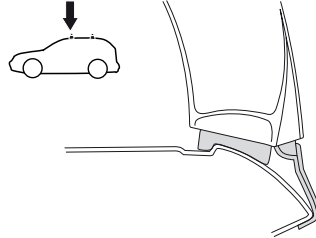

Kit 1042

TOYOTA Starlet, 5-dr Hatchback, 96-99

Kit

	X
TOYOTA Starlet, 5-dr Hatchback, 96-99	25,5

	Y
TOYOTA Starlet, 5-dr Hatchback, 96-99	23

	X inch	X mm
TOYOTA Starlet, 5-dr Hatchback, 96-99	35 ⁵ / ₈ "	906 mm

	Y inch	Y mm
TOYOTA Starlet, 5-dr Hatchback, 96-99	34 ⁵ / ₈ "	881 mm

4

TOYOTA Starlet, 5-dr Hatchback, 96-99

5

	X mm	Y mm	X inch	Y inch
TOYOTA Starlet, 5-dr Hatchback, 96-99	240 mm	700 mm	9 1/2"	27 1/2"

- GB/US** Tighten alternately
D Die Schrauben abwechselnd anziehen
F Serrer alternativement chaque côté
NL Afwisselend aan de linker- en de rechterkant aandraaien
I Alternare il serraggio delle viti
E Apretar alternativamente
PT Aperte alternadamente
S Dra åt växelvis
FIN Kierrä vuorotellen
EST Pinguldage vaheldumisi
LAT Pielvelciet pamišus
LIT Užsukinėkite pakaitomis
PL Śruby dokręcaj naprzemiennie
RU Затягивайте попеременно

中文 交替拧紧

한국어 번갈아 가며 조이십시오.

日本語 交互に締め付けてください。

ไทย ขั้วในแบบสลับ

6

480R/754

480

*
3 Nm