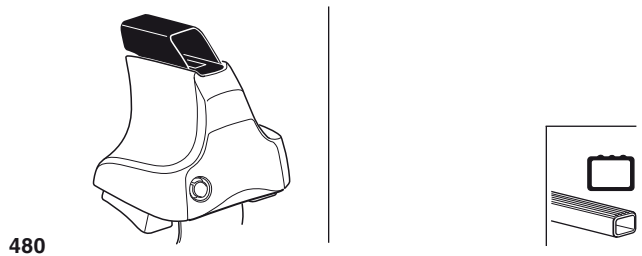

Kit 1042

TOYOTA Starlet, 5-dr Hatchback, 96-99

Kit

	X
TOYOTA Starlet, 5-dr Hatchback, 96-99	25,5

	Y
TOYOTA Starlet, 5-dr Hatchback, 96-99	23

	X inch	X mm
TOYOTA Starlet, 5-dr Hatchback, 96-99	35 ⁵ / ₈ "	906 mm

	Y inch	Y mm
TOYOTA Starlet, 5-dr Hatchback, 96-99	34 ⁵ / ₈ "	881 mm

4

TOYOTA Starlet, 5-dr Hatchback, 96-99

5

	X mm	Y mm	X inch	Y inch
TOYOTA Starlet, 5-dr Hatchback, 96-99	240 mm	700 mm	9 1/2"	27 1/2"

- GB/US** Tighten alternately
D Die Schrauben abwechselnd anziehen
F Serrer alternativement chaque côté
NL Afwisselend aan de linker- en de rechterkant aandraaien
I Alternare il serraggio delle viti
E Apretar alternativamente
PT Aperte alternadamente
S Dra åt växelvis
FIN Kierrä vuorotellen
EST Pinguldage vaheldumisi
LAT Pielvelciet pamišus
LIT Užsukinėkite pakaitomis
PL Śruby dokręcaj naprzemiennie
RU Затягивайте попеременно