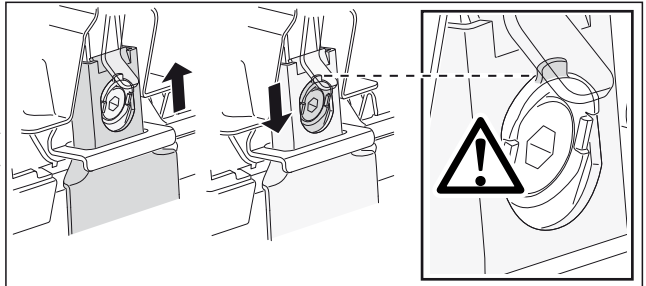

Kit 1042

TOYOTA Starlet, 5-dr Hatchback, 96-99

Kit

	X
TOYOTA Starlet, 5-dr Hatchback, 96-99	25,5

	Y
TOYOTA Starlet, 5-dr Hatchback, 96-99	23

	X inch	X mm
TOYOTA Starlet, 5-dr Hatchback, 96-99	35 ⁵ / ₈ "	906 mm

	Y inch	Y mm
TOYOTA Starlet, 5-dr Hatchback, 96-99	34 ⁵ / ₈ "	881 mm

4

TOYOTA Starlet, 5-dr Hatchback, 96-99

5

	X mm	Y mm	X inch	Y inch
TOYOTA Starlet, 5-dr Hatchback, 96-99	240 mm	700 mm	9 1/2"	27 1/2"

- GB/US** Tighten alternately
D Die Schrauben abwechselnd anziehen
F Serrer alternativement chaque côté
NL Afwisselend aan de linker- en de rechterkant aandraaien
I Alternare il serraggio delle viti
E Apretar alternativamente
PT Aperte alternadamente
S Dra åt växelvis
FIN Kierrä vuorotellen
EST Pinguldage vaheldumisi
LAT Pielvelciet pamišus
LIT Užsukinėkite pakaitomis
PL Śruby dokręcaj naprzemiennie
RU Затягивайте попеременно