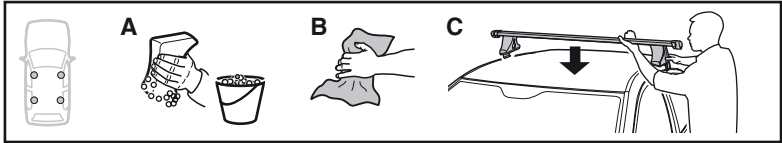

	Y inch	Y mm
TOYOTA Starlet, 5-dr Hatchback, 96-99	34 ⁵ / ₈ "	881 mm

4

TOYOTA Starlet, 5-dr Hatchback, 96-99

5

	X mm	Y mm	X inch	Y inch
TOYOTA Starlet, 5-dr Hatchback, 96-99	240 mm	700 mm	9 1/2"	27 1/2"

- GB/US** Tighten alternately
D Die Schrauben abwechselnd anziehen
F Serrer alternativement chaque côté
NL Afwisselend aan de linker- en de rechterkant aandraaien
I Alternare il serraggio delle viti
E Apretar alternativamente
PT Aperte alternadamente
S Dra åt växelvis
FIN Kierrä vuorotellen
EST Pinguldage vaheldumisi
LAT Pielvelciet pamišus
LIT Užsukinėkite pakaitomis
PL Śruby dokręcaj naprzemiennie
RU Затягивайте попеременно