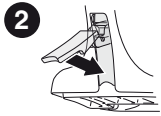

Kit 1042

TOYOTA Starlet, 5-dr Hatchback, 96-99

Kit

	X
TOYOTA Starlet, 5-dr Hatchback, 96-99	25,5

	Y
TOYOTA Starlet, 5-dr Hatchback, 96-99	23

	X inch	X mm
TOYOTA Starlet, 5-dr Hatchback, 96-99	35 ⁵ / ₈ "	906 mm

	Y inch	Y mm
TOYOTA Starlet, 5-dr Hatchback, 96-99	34 ⁵ / ₈ "	881 mm

4

TOYOTA Starlet, 5-dr Hatchback, 96-99

5

	X mm	Y mm	X inch	Y inch
TOYOTA Starlet, 5-dr Hatchback, 96-99	240 mm	700 mm	9 1/2"	27 1/2"

- GB/US** Tighten alternately
D Die Schrauben abwechselnd anziehen
F Serrer alternativement chaque côté
NL Afwisselend aan de linker- en de rechterkant aandraaien
I Alternare il serraggio delle viti
E Apretar alternativamente
PT Aperte alternadamente
S Dra åt växelvis
FIN Kierrä vuorotellen
EST Pinguldage vaheldumisi
LAT Pielvelciet pamišus
LIT Užsukinėkite pakaitomis
PL Śruby dokręcaj naprzemiennie
RU Затягивайте попеременно