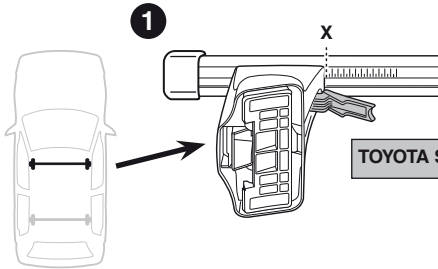

Kit 1042

TOYOTA Starlet, 5-dr Hatchback, 96-99

Kit

	X
TOYOTA Starlet, 5-dr Hatchback, 96-99	25,5

	Y
TOYOTA Starlet, 5-dr Hatchback, 96-99	23

	X inch	X mm
TOYOTA Starlet, 5-dr Hatchback, 96-99	35 ⁵ / ₈ "	906 mm

	Y inch	Y mm
TOYOTA Starlet, 5-dr Hatchback, 96-99	34 ⁵ / ₈ "	881 mm

4

TOYOTA Starlet, 5-dr Hatchback, 96-99

5

	X mm	Y mm	X inch	Y inch
TOYOTA Starlet, 5-dr Hatchback, 96-99	240 mm	700 mm	9 1/2"	27 1/2"

- GB/US** Tighten alternately
D Die Schrauben abwechselnd anziehen
F Serrer alternativement chaque côté
NL Afwisselend aan de linker- en de rechterkant aandraaien
I Alternare il serraggio delle viti
E Apretar alternativamente
PT Aperte alternadamente
S Dra åt växelvis
FIN Kierrä vuorotellen
EST Pinguldage vaheldumisi
LAT Pielvelciet pamišus
LIT Užsukinėkite pakaitomis
PL Śruby dokręcaj naprzemiennie
RU Затягивайте попеременно