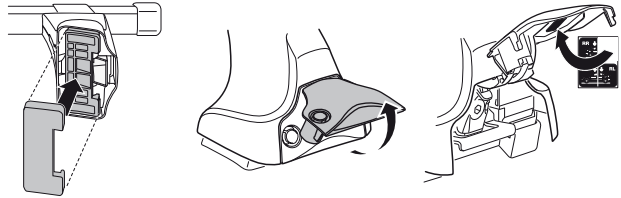

Kit 1042

TOYOTA Starlet, 5-dr Hatchback, 96-99

Kit

	X
TOYOTA Starlet, 5-dr Hatchback, 96-99	25,5

	Y
TOYOTA Starlet, 5-dr Hatchback, 96-99	23

	X inch	X mm
TOYOTA Starlet, 5-dr Hatchback, 96-99	35 ⁵ / ₈ "	906 mm

	Y inch	Y mm
TOYOTA Starlet, 5-dr Hatchback, 96-99	34 ⁵ / ₈ "	881 mm

4

TOYOTA Starlet, 5-dr Hatchback, 96-99

5

	X mm	Y mm	X inch	Y inch
TOYOTA Starlet, 5-dr Hatchback, 96-99	240 mm	700 mm	9 1/2"	27 1/2"

- GB/US** Tighten alternately
D Die Schrauben abwechselnd anziehen
F Serrer alternativement chaque côté
NL Afwisselend aan de linker- en de rechterkant aandraaien
I Alternare il serraggio delle viti
E Apretar alternativamente
PT Aperte alternadamente
S Dra åt växelvis
FIN Kierrä vuorotellen
EST Pinguldage vaheldumisi
LAT Pielvelciet pamišus
LIT Užsukinėkite pakaitomis
PL Śruby dokręcaj naprzemiennie
RU Затягивайте попеременно