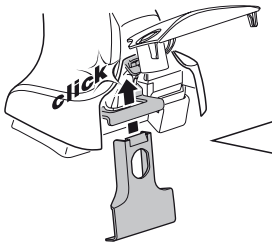

Kit 1042

TOYOTA Starlet, 5-dr Hatchback, 96-99

Kit

	X
TOYOTA Starlet, 5-dr Hatchback, 96-99	25,5

	Y
TOYOTA Starlet, 5-dr Hatchback, 96-99	23

	X inch	X mm
TOYOTA Starlet, 5-dr Hatchback, 96-99	35 ⁵ / ₈ "	906 mm

	Y inch	Y mm
TOYOTA Starlet, 5-dr Hatchback, 96-99	34 ⁵ / ₈ "	881 mm

4

TOYOTA Starlet, 5-dr Hatchback, 96-99

5

	X mm	Y mm	X inch	Y inch
TOYOTA Starlet, 5-dr Hatchback, 96-99	240 mm	700 mm	9 1/2"	27 1/2"

- GB/US** Tighten alternately
D Die Schrauben abwechselnd anziehen
F Serrer alternativement chaque côté
NL Afwisselend aan de linker- en de rechterkant aandraaien
I Alternare il serraggio delle viti
E Apretar alternativamente
PT Aperte alternadamente
S Dra åt växelvis
FIN Kierrä vuorotellen
EST Pinguldage vaheldumisi
LAT Pielvelciet pamišus
LIT Užsukinėkite pakaitomis
PL Śruby dokręcaj naprzemiennie
RU Затягивайте попеременно