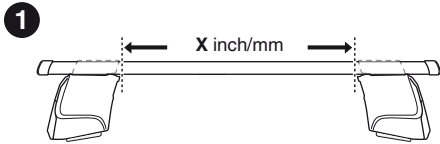

Kit 1042

TOYOTA Starlet, 5-dr Hatchback, 96-99

Kit

	X
TOYOTA Starlet, 5-dr Hatchback, 96-99	25,5

	Y
TOYOTA Starlet, 5-dr Hatchback, 96-99	23

	X inch	X mm
TOYOTA Starlet, 5-dr Hatchback, 96-99	35 ⁵ / ₈ "	906 mm

	Y inch	Y mm
TOYOTA Starlet, 5-dr Hatchback, 96-99	34 ⁵ / ₈ "	881 mm

4

TOYOTA Starlet, 5-dr Hatchback, 96-99

5

	X mm	Y mm	X inch	Y inch
TOYOTA Starlet, 5-dr Hatchback, 96-99	240 mm	700 mm	9 1/2"	27 1/2"

- GB/US** Tighten alternately
D Die Schrauben abwechselnd anziehen
F Serrer alternativement chaque côté
NL Afwisselend aan de linker- en de rechterkant aandraaien
I Alternare il serraggio delle viti
E Apretar alternativamente
PT Aperte alternadamente
S Dra åt växelvis
FIN Kierrä vuorotellen
EST Pinguldage vaheldumisi
LAT Pielvelciet pamišus
LIT Užsukinėkite pakaitomis
PL Śruby dokręcaj naprzemiennie
RU Затягивайте попеременно