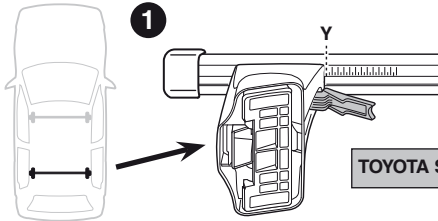

Kit 1042

TOYOTA Starlet, 5-dr Hatchback, 96-99

Kit

	X
TOYOTA Starlet, 5-dr Hatchback, 96-99	25,5

	Y
TOYOTA Starlet, 5-dr Hatchback, 96-99	23

	X inch	X mm
TOYOTA Starlet, 5-dr Hatchback, 96-99	35 ⁵ / ₈ "	906 mm

	Y inch	Y mm
TOYOTA Starlet, 5-dr Hatchback, 96-99	34 ⁵ / ₈ "	881 mm

4

TOYOTA Starlet, 5-dr Hatchback, 96-99

5

	X mm	Y mm	X inch	Y inch
TOYOTA Starlet, 5-dr Hatchback, 96-99	240 mm	700 mm	9 1/2"	27 1/2"

- GB/US** Tighten alternately
D Die Schrauben abwechselnd anziehen
F Serrer alternativement chaque côté
NL Afwisselend aan de linker- en de rechterkant aandraaien
I Alternare il serraggio delle viti
E Apretar alternativamente
PT Aperte alternadamente
S Dra åt växelvis
FIN Kierrä vuorotellen
EST Pinguldage vaheldumisi
LAT Pielvelciet pamišus
LIT Užsukinėkite pakaitomis
PL Śruby dokręcaj naprzemiennie
RU Затягивайте попеременно