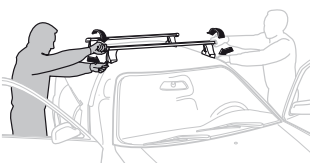

	Y inch	Y mm
TOYOTA Starlet, 5-dr Hatchback, 96-99	34 ⁵ / ₈ "	881 mm

4

TOYOTA Starlet, 5-dr Hatchback, 96-99

5

	X mm	Y mm	X inch	Y inch
TOYOTA Starlet, 5-dr Hatchback, 96-99	240 mm	700 mm	9 1/2"	27 1/2"

- GB/US** Tighten alternately
D Die Schrauben abwechselnd anziehen
F Serrer alternativement chaque côté
NL Afwisselend aan de linker- en de rechterkant aandraaien
I Alternare il serraggio delle viti
E Apretar alternativamente
PT Aperte alternadamente
S Dra åt växelvis
FIN Kierrä vuorotellen
EST Pinguldage vaheldumisi
LAT Pielvelciet pamišus
LIT Užsukinėkite pakaitomis
PL Śruby dokręcaj naprzemiennie
RU Затягивайте попеременно