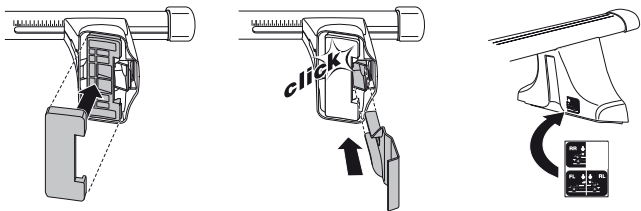

Kit 1042

TOYOTA Starlet, 5-dr Hatchback, 96-99

Kit

	X
TOYOTA Starlet, 5-dr Hatchback, 96-99	25,5

	Y
TOYOTA Starlet, 5-dr Hatchback, 96-99	23

	X inch	X mm
TOYOTA Starlet, 5-dr Hatchback, 96-99	35 ⁵ / ₈ "	906 mm

	Y inch	Y mm
TOYOTA Starlet, 5-dr Hatchback, 96-99	34 ⁵ / ₈ "	881 mm

4

TOYOTA Starlet, 5-dr Hatchback, 96-99

5

	X mm	Y mm	X inch	Y inch
TOYOTA Starlet, 5-dr Hatchback, 96-99	240 mm	700 mm	9 1/2"	27 1/2"

- GB/US** Tighten alternately
D Die Schrauben abwechselnd anziehen
F Serrer alternativement chaque côté
NL Afwisselend aan de linker- en de rechterkant aandraaien
I Alternare il serraggio delle viti
E Apretar alternativamente
PT Aperte alternadamente
S Dra åt växelvis
FIN Kierrä vuorotellen
EST Pinguldage vaheldumisi
LAT Pielvelciet pamišus
LIT Užsukinėkite pakaitomis
PL Śruby dokręcaj naprzemiennie
RU Затягивайте попеременно

中文 交替拧紧

한국어 번갈아 가며 조이십시오.

日本語 交互に締め付けてください。

ไทย ขั้วในแบบสลับ

6

480R/754

480

*
3 Nm