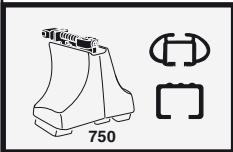

6

480R/754

480

*
3 Nm

*

*
≈ 3 Nm

750

4 Nm

i

1

2

i

1

2

i

1

2