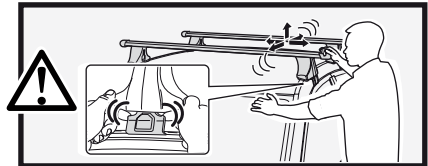

6

480R/754

480

*
3 Nm

*

*
≈ 3 Nm

750

4 Nm

i

1

2

i

1

2

i

1

2