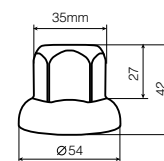

COPRIBULLONI TESTA PIATTA - ACCIAIO INOX - NERO
Montaggio a pressione

NUT COVERS FLAT HEAD - STAINLESS STEEL - BLACK
Easy push-on fitting

NEW	97682	Ø 32 mm	40 pz	Scatola / Box 8
	97683	Ø 33 mm