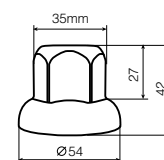

COPRIBULLONI TESTA PIATTA - ACCIAIO INOX - CROMO
Montaggio a pressione

NUT COVERS FLAT HEAD - STAINLESS STEEL - CHROME
Easy push-on fitting

NEW	97667	Ø 32 mm	10 pz	Scatola / Box 6 / 48	
	97668	Ø 33 mm			
	98031	Ø 32 mm	40 pz	Scatola / Box 8	
	98032	Ø 33 mm			Barattolo / Can 4
	97672	Ø 32 mm	500 pz	Scatola / Box 1	
	97673	Ø 33 mm