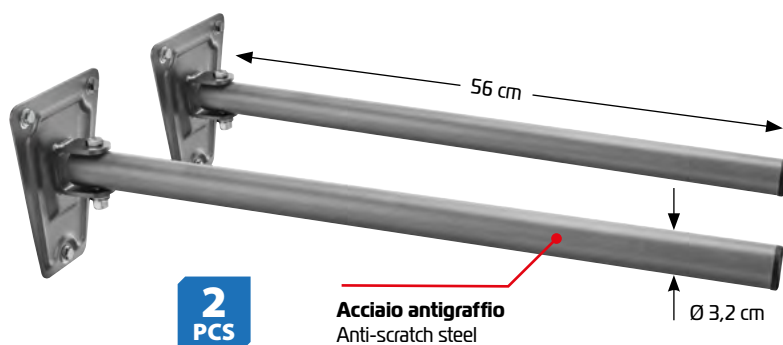

4
RUOTE
WHEELS

SET 2 GANCI PORTA GOMME E CERCHIONI DA PARETE RICHIUDIBILI

- Ideali per il deposito di pneumatici + cerchioni, soli pneumatici o soli cerchioni
- Design salvaspazio, ripiegabile per un minor ingombro quando non in uso
- Facile da installare, comprende kit di fissaggio a parete fai da te (6 viti e 6 tasselli per cemento armato)
- In acciaio con verniciatura a polvere, antigraffio e anticorrosione
- Struttura tubolare tonda, delicata sui cerchioni
- Portata massima: 60 kg per gancio

SET OF 2 FOLDABLE TYRE AND RIM WALL-MOUNTED HANGERS

- Ideal for storing tyres + rims, tyres only or rims only
- Space saving design, foldable for less space when not in use
- Easy to install, includes DIY wall fixing kit (6 screws and 6 concrete anchors)
- Made of powder-coated, anti-scratch and anti-corrosion steel
- Round tubular structure, gentle on the rims
- Maximum load capacity: 60 kg per hook

15969

Scatola / Box 6

Max:
60 Kg

SET 4 GANCI APPENDIRUOTE DA PARETE

- Ideali per il deposito di pneumatici + cerchioni, soli pneumatici o soli cerchioni
- Facili da installare, compresi di kit di fissaggio a parete fai da te (8 viti e 8 tasselli per cemento armato)
- Ganci in acciaio con rivestimento in PVC antiscivolo e antigraffio per proteggere il cerchione
- Portata massima: 40 kg per gancio

SET OF 4 WALL-MOUNTED WHEEL HANGERS

- Ideal for storing tires + rims, tires only or rims only
- Easy to install, including DIY wall fixing kit (8 screws and 8 plugs for reinforced concrete)
- Steel hooks with non-slip and scratch-resistant PVC coating to protect the rim
- Maximum load capacity: 40 kg per hook

15972

Scatola / Box 10

Max:
40 Kg