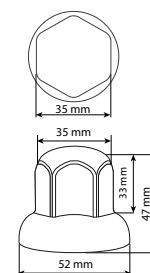

## DOME

**COPRIBULLONI TESTA TONDA - ACCIAIO INOX - NERO**  
Montaggio a pressione

**NUT COVERS ROUND HEAD - STAINLESS STEEL - BLACK**  
Easy push-on fitting

<b>NEW</b>	<b>97680</b>	Ø 32 mm	<b>40 pz</b>	Scatola / Box  8
	<b>97681</b>	Ø 33 mm		