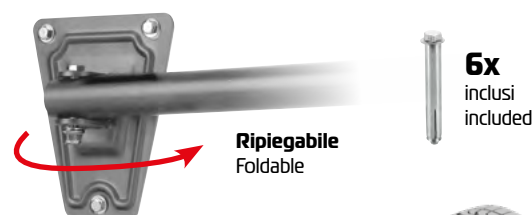

SET OF 2 FOLDABLE TYRE AND RIM WALL-MOUNTED HANGERS

- Ideal for storing tyres + rims, tyres only or rims only
- Space saving design, foldable for less space when not in use
- Easy to install, includes DIY wall fixing kit (6 screws and 6 concrete anchors)
- Made of powder-coated, anti-scratch and anti-corrosion steel
- Round tubular structure, gentle on the rims
- Maximum load capacity: 60 kg per hook

15969

Scatola / Box 6