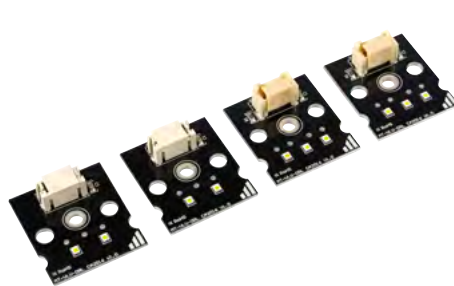

97055 Volvo FH Serie 4 (09/12>05/21)