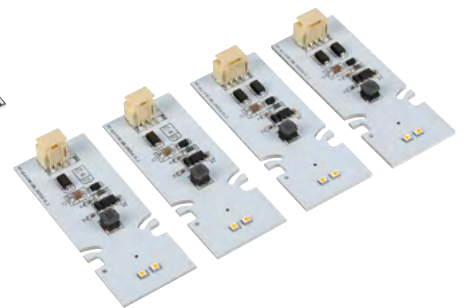

97056 Volvo FH Serie 5 (06/21>)