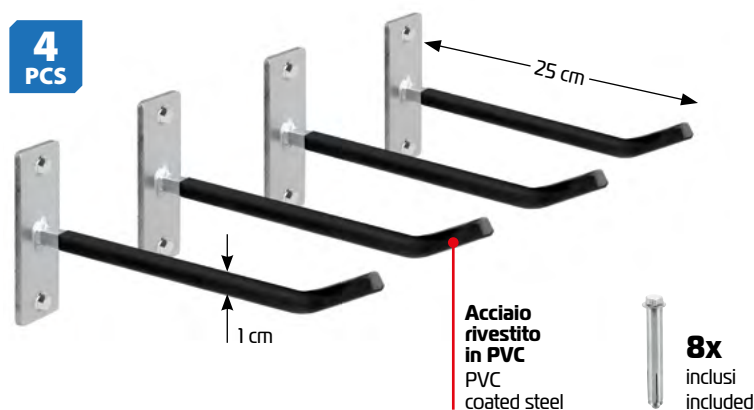

#### SET 2 GANCI PORTA GOMME E CERCHIONI DA PARETE RICHIUDIBILI

- Ideali per il deposito di pneumatici + cerchioni, soli pneumatici o soli cerchioni
- Design salvaspazio, ripiegabile per un minor ingombro quando non in uso
- Facile da installare, comprende kit di fissaggio a parete fai da te (6 viti e 6 tasselli per cemento armato)
- In acciaio con verniciatura a polvere, antigraffio e anticorrosione
- Struttura tubolare tonda, delicata sui cerchioni
- Portata massima: 60 kg per gancio

#### SET OF 2 FOLDABLE TYRE AND RIM WALL-MOUNTED HANGERS

- Ideal for storing tyres + rims, tyres only or rims only
- Space saving design, foldable for less space when not in use
- Easy to install, includes DIY wall fixing kit (6 screws and 6 concrete anchors)
- Made of powder-coated, anti-scratch and anti-corrosion steel
- Round tubular structure, gentle on the rims
- Maximum load capacity: 60 kg per hook

#### SET 4 GANCI APPENDIRUOTE DA PARETE

- Ideali per il deposito di pneumatici + cerchioni, soli pneumatici o soli cerchioni
- Facili da installare, compresi di kit di fissaggio a parete fai da te (8 viti e 8 tasselli per cemento armato)
- Ganci in acciaio con rivestimento in PVC antiscivolo e antigraffio per proteggere il cerchione
- Portata massima: 40 kg per gancio