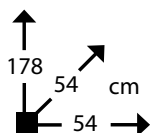

Espositori forniti senza prodotti
Displays supplied empty without products

ESPOSITORE IN CARTONE A 3 LIVELLI PER CALZE DA NEVE

Può contenere fino a 24 confezioni

3-TIER FLOOR DISPLAY FOR SNOW SOCKS

Can contain up to 24 packs

99062 Snowdrive Performance

99059 Gran Pree Nördik

Cartone / Carton ☐ 1