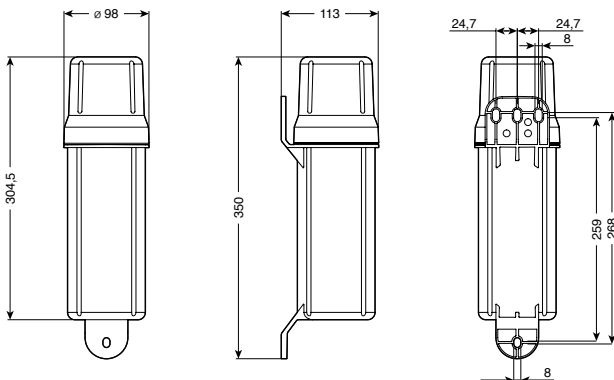

ECO-LINE, PORTA DOCUMENTI A BUSSOLOTTO

- Impermeabile, grazie alla presenza della guarnizione in gomma, è in grado di salvaguardare i documenti da acqua, fango e polvere.
- Chiusura facile e veloce per proteggere i documenti dal rischio di smarrimento.
- La sua forma è pensata per consentire il posizionamento in qualsiasi punto del telaio, anche negli spazi più piccoli.
- Può essere montato su diversi interassi, grazie alla presenza di fori asolati.

ECO-LINE, ROLL DOCUMENTS HOLDER

- Waterproof, thanks to the rubber seal, it protects documents from water, mud and dust.
- Quick and easy to close to protect documents from being lost.
- Its shape is designed to allow it to be placed anywhere on the frame, even in the smallest spaces.
- It can be mounted on different spacings, thanks to slotted holes.

97849

Sfuso / Bulk ☐ 1