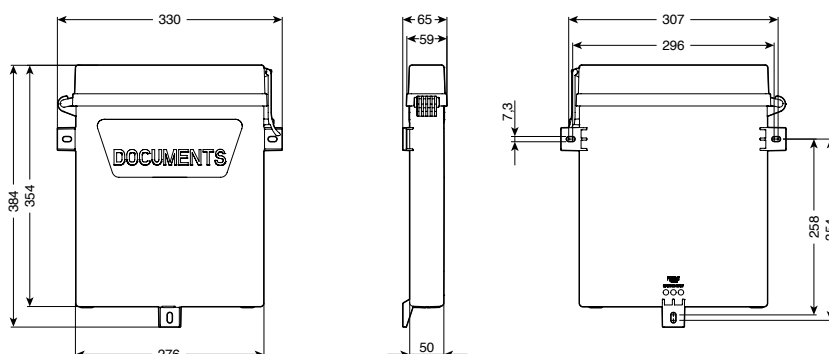

ECO-LINE, RECTANGULAR DOCUMENTS HOLDER

- Equipped with an innovative body-lid clip system that makes it waterproof.
- Made of HDPE, a material resistant to UV rays and high temperatures.
- Thanks to the presence of slots, the document holder can be positioned using different hole spacing already present on the vehicle

97858

Sfuso / Bulk ☐ 1