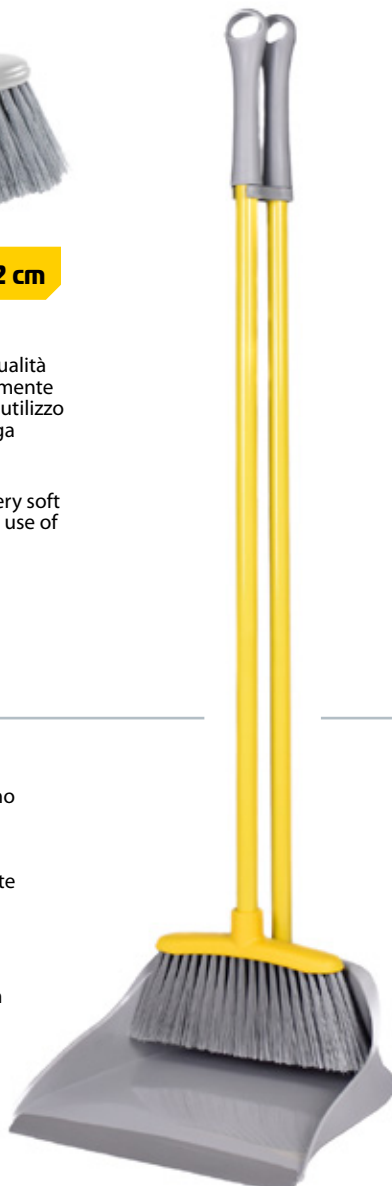

120 cm

MANICO BASIC

Manico fisso in metallo per scope, mop e utensili. Modello Basic.