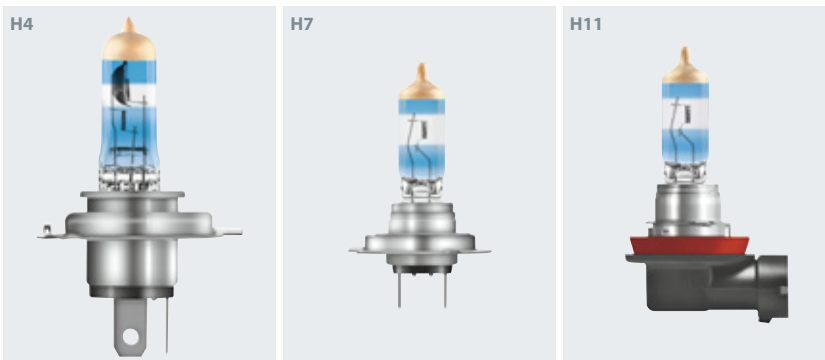

NIGHT BREAKER® 220

La lampada alogena Osram più potente

The most powerful halogen light from Osram

Tipo	Volt	Potenza	Attacco	Omol.	Cod.	Pz	Confezione	Imballo
H4	12V	60/55W	P43t	Ⓔ	O64193NB2202HB	2	Scatola / Box	10
H7	12V	55W	PX26d	Ⓔ	O64210NB2202HB	2	Scatola / Box	10
H11	12V	55W	PGJ19-2	Ⓔ	O64211NB2202HB	2	Scatola / Box	10

PULIZIA | CAR CARE

ARBRE MAGIQUE CLASSIC

TA102382 Supernova

Busta / Bag 24 / 480