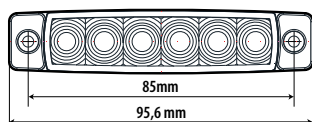

ILLUMINAZIONE | LIGHTING

LUCE INGOMBRO A 6 LED, 9/32V 6 LED LIGHT, 9/32V

97035	Bianco	White	Ⓔ 148	1 pz	Scatola / Box	25 / 100
97040				20 pz	Scatola / Box	20
97036	Rosso	Red	Ⓔ 148	1 pz	Scatola / Box	25 / 100
97041				20 pz	Scatola / Box	20
97037	Arancio	Amber	Ⓔ 148	1 pz	Scatola / Box	25 / 100
97042				20 pz	Scatola / Box	20
97038	Verde	Green		1 pz	Scatola / Box	25 / 100