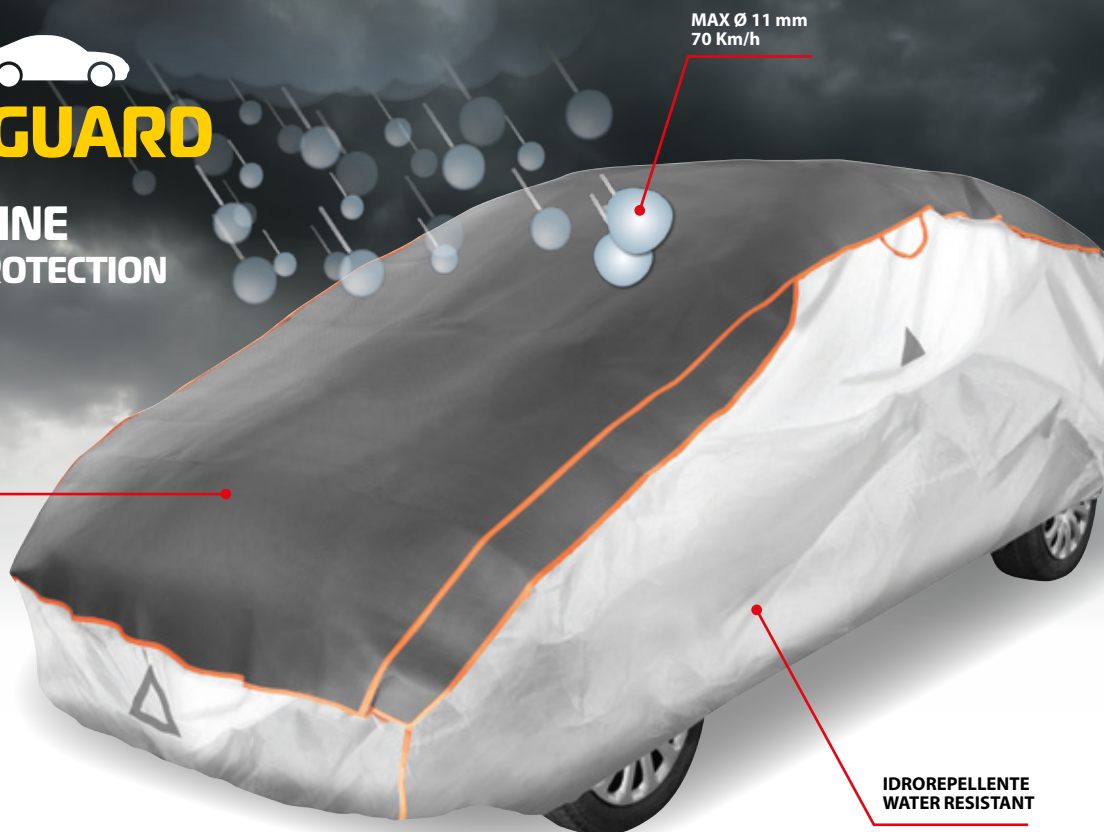

CAR METEO GUARD

ANTIGRANDINE HAILSTONES PROTECTION

5 mm

ANTIGRANDINE
ANTI-HAIL

IMPERMEABILE
WATERPROOF