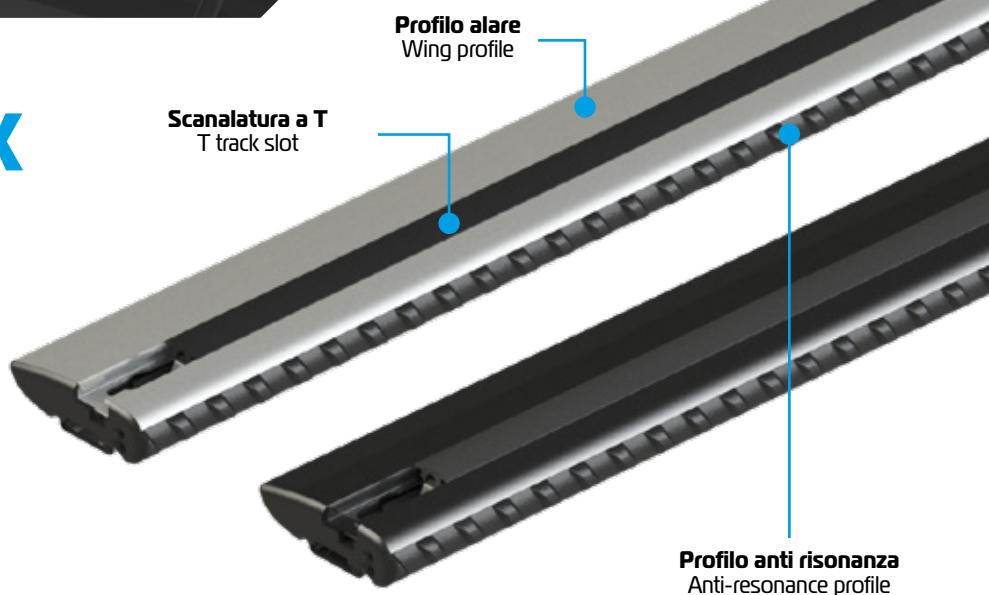

LP Version

SISTEMI DI PORTAGGIO MODULARI

MODULAR RACK SYSTEMS

Profilo integrato | Flush railing

Railing standard | Standard railing

SNAP

Le barre della linea **Snap** incarnano eleganza e funzionalità.

Con il loro sistema telescopico, progettato per il montaggio sul railing dell'auto, offrono il perfetto equilibrio tra capacità di carico, versatilità ed estetica.

*The bars of the **Snap** line embody elegance and functionality.*

With their telescopic system, designed for mounting on the car's railing, they offer the perfect balance between loading capacity, versatility, and aesthetics.

SILENZIO CX BLACK

[Disponibile da / Available from]
06/2024

1 barra per confezione
1 bar per pack

BARRE PORTATUTTO IN ALLUMINIO

- Barre portatutto in alluminio con profilo alare che minimizzano l'impatto aerodinamico, riducendo rumore e consumo di carburante.
- Conferiscono un design integrato al tetto dell'auto, senza comprometterne l'estetica.
- Profilo frontale in gomma studiato per eliminare l'effetto di risonanza dei flussi d'aria.
- Profilo in gomma per sigillare la scanalatura dopo il montaggio del piede.
- Dotate di predisposizione a T che permette il montaggio e smontaggio rapido di accessori (portasci, portakayak, portabici, ecc..)

ALUMINIUM ROOF BARS

- Aluminum roof bars with aerofoil profile which minimize aerodynamic impact, reducing noise and fuel consumption.
- They give an integrated design to the roof of the car, without compromising its aesthetics.
- Front rubber profile designed to eliminate the resonance effect of air flows.
- Rubber profile to seal the groove after mounting the foot.
- Equipped with a T-shaped predisposition that allows the rapid assembly and disassembly of accessories (ski racks, kayak racks, bike racks, etc.)