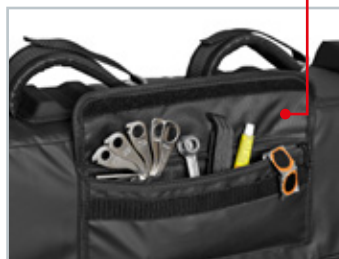

TAILGATE PAD

It allows the safe transport of up to 5 bikes, protecting bikes and tailgate from scratches and dents. Quick and easy installation thanks to integrated straps.

- 5 adjustable, covered and padded straps protect painted surfaces and carbon fiber frames of any shape and size.
- 5 integrated cradles for 5 bikes (including e-bikes) which, combined with metal hooks, provide shock absorption, keeping the bicycles stable and protected during transport.
- Double layer structure: interior made of soft and delicate material for maximum protection of the vehicle, while the exterior is equipped with laminate material specific for outdoors, resistant to water and abrasion.
- Rollable window that allows access to the tailgate handle and use of the rear camera when present.
- Storage pockets with double closure (zip and hook-and-loop strip) that allows convenient and safe storage of any tools or spare parts.
- Easy and safe installation: thanks to the 3 triple-stitched straps combined with the sturdy buckles, the load is always safe both on the fastest climbs and on the most challenging off-roads.
- Side rails that make it extremely versatile, allowing the transport of kayaks, SUP boards, or poles and wood. Remember to always make sure you have securely fastened the load.
- Integrated metal eyelets for the use of anti-theft cables

N50435

Scatola / Box 1