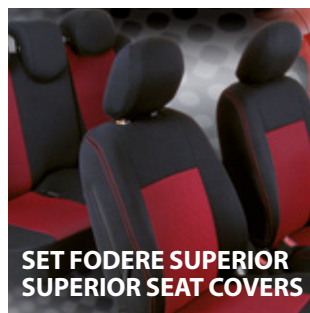

**SET FODERE SUPERIOR
SUPERIOR SEAT COVERS**