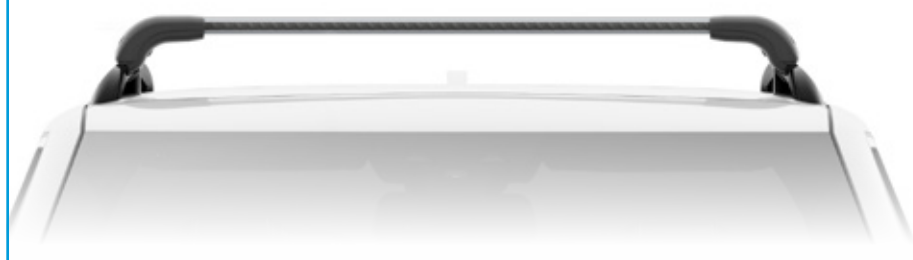

Railing standard | Standard railing

NEW

ORIGINE

Con **Origine** nasce la linea top di gamma del marchio Nordrive.

Origine rappresenta l'esito di approfondite ricerche e l'impiego di materiali di alta qualità, il tutto finalizzato a creare prodotti aerodinamici dall'estetica integrata, in linea con i primi accessori di serie e le predisposizioni dell'auto.

La linea **Origine** è concepita per essere compatibile con l'intera gamma di kit di attacchi su misura Nordrive già disponibili sul mercato.

*With **Origine**, the top-of-the-line range of the Nordrive brand is born.*

***Origine** represents the result of in-depth research and the use of high-quality materials, all aimed at creating aerodynamic products with integrated aesthetics, in line with the first original accessories and car preparations.*

*The **Origine** line is designed to be compatible with the entire range of custom-fit mounting kits from Nordrive already available on the market. with the entire range of existing Nordrive customised fitting kits.*

[Disponibile da / Available from
06/2024]