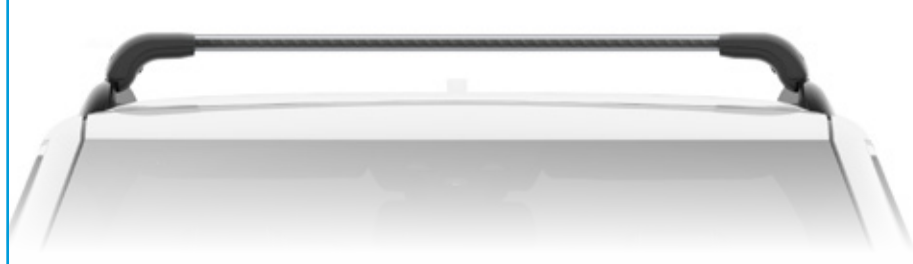

Profilo integrato | Flush railing

NEW