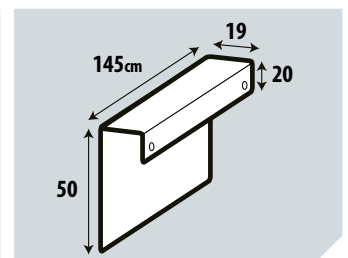

TAILGATE PAD

It allows the safe transport of up to 5 bikes, protecting bikes and tailgate from scratches and dents. Quick and easy installation thanks to integrated straps.

- 5 adjustable, covered and padded straps protect painted surfaces and carbon fiber frames of any shape and size.
- 5 integrated cradles for 5 bikes (including e-bikes) which, combined with metal hooks, provide shock absorption, keeping the bicycles stable and protected during transport.
- Double layer structure: interior made of soft and delicate material for maximum protection of the vehicle, while the exterior is equipped with laminate material specific for outdoors, resistant to water and abrasion.
- Rollable window that allows access to the tailgate handle and use of the rear camera when present.
- Storage pockets with double closure (zip and hook-and-loop strip) that allows convenient and safe storage of any tools or spare parts.
- Easy and safe installation: thanks to the 3 triple-stitched straps combined with the sturdy buckles, the load is always safe both on the fastest climbs and on the most challenging off-roads.
- Side rails that make it extremely versatile, allowing the transport of kayaks, SUP boards, or poles and wood. Remember to always make sure you have securely fastened the load.
- Integrated metal eyelets for the use of anti-theft cables

N50435

Scatola / Box 1