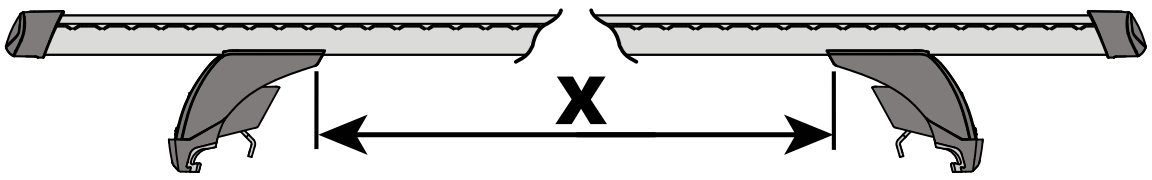

20

21

4X

4X

K813	X 1	X 2
Soul	905mm/35 5/8"	895mm/35 1/4"

F

T

HD