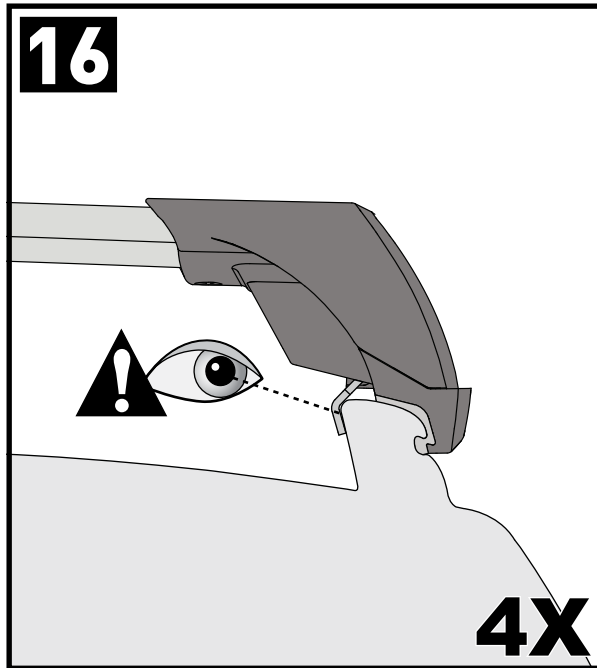

3 4 = 00-04-280

	-A	B
Soul	120mm/4 3/4"	680mm/26 3/4"

14

2X

15

16

17

18