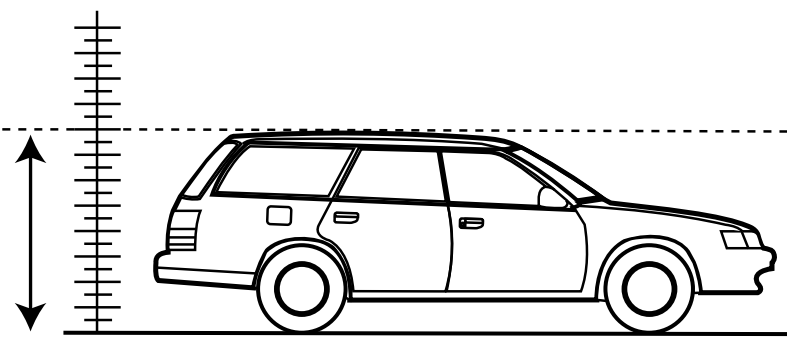

Record Height Here.
Noter la hauteur ici.
Escriba aquí la altura.
Hier Größe eintragen.
Annotate qui l'altezza.