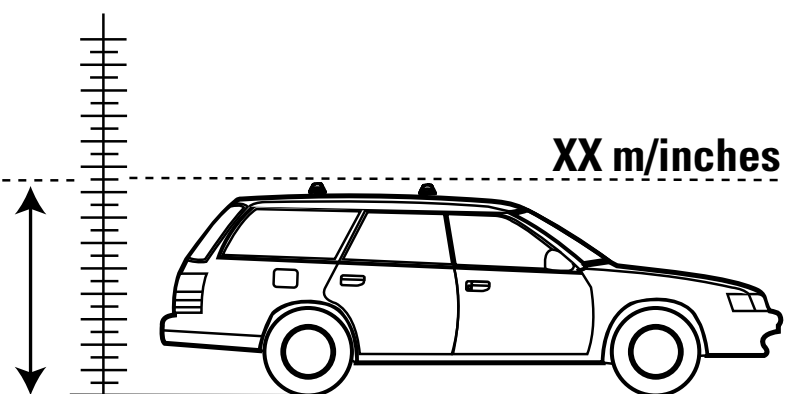

Record Height Here.
Noter la hauteur ici.
Escriba aquí la altura.
Hier Größe eintragen.
Annotate qui l'altezza.