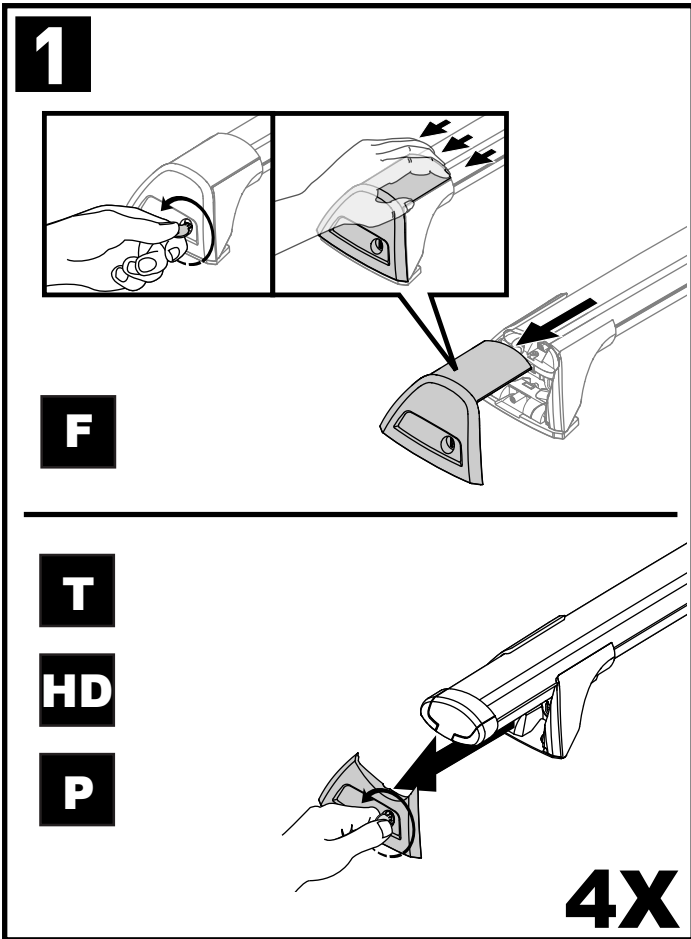

Square Bar/P-Bar (P)

**K729**

**= 1.1 kg**  
**(2.5 lbs.)**

**14**

**2X**

**15**

**4X**

**16**