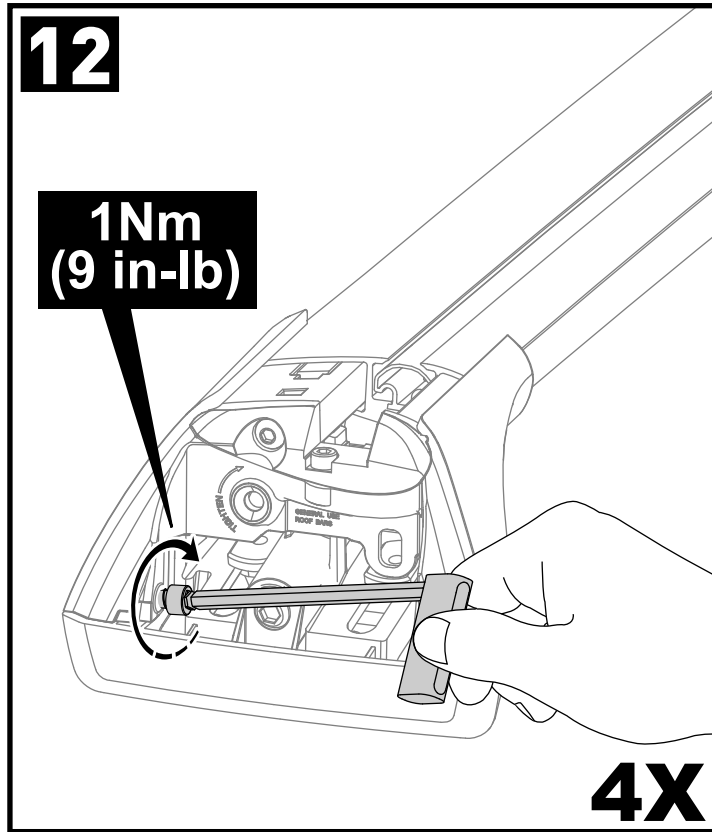

Square Bar/P-Bar (P)

**K729**

**= 1.1 kg**  
**(2.5 lbs.)**

**14**

**2X**

**15**

**4X**

**16**

**4X**

**17**

**4X**

18

3Nm  
(27 in-lb)

4X

19

F