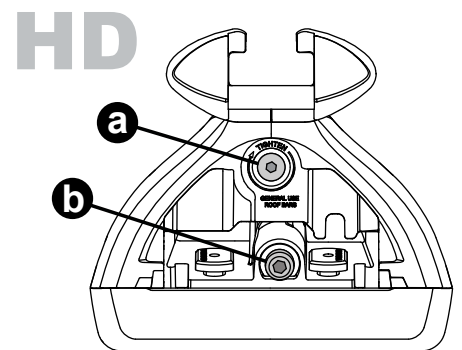

**CONTENTS • CONTENUTO • CONTENIDO • INHALT • CONTENUTI**

X2

X2

X1

X8

Flush Bar (F)

Through Bar (T)

Heavy Duty Bar (HD)

Square Bar/P-Bar (P)

**K729**

**= 1.1 kg**  
**(2.5 lbs.)**

**14**

**2X**

**15**

**4X**

**16**

**4X**

**17**

**4X**

18

3Nm  
(27 in-lb)

4X

19

F