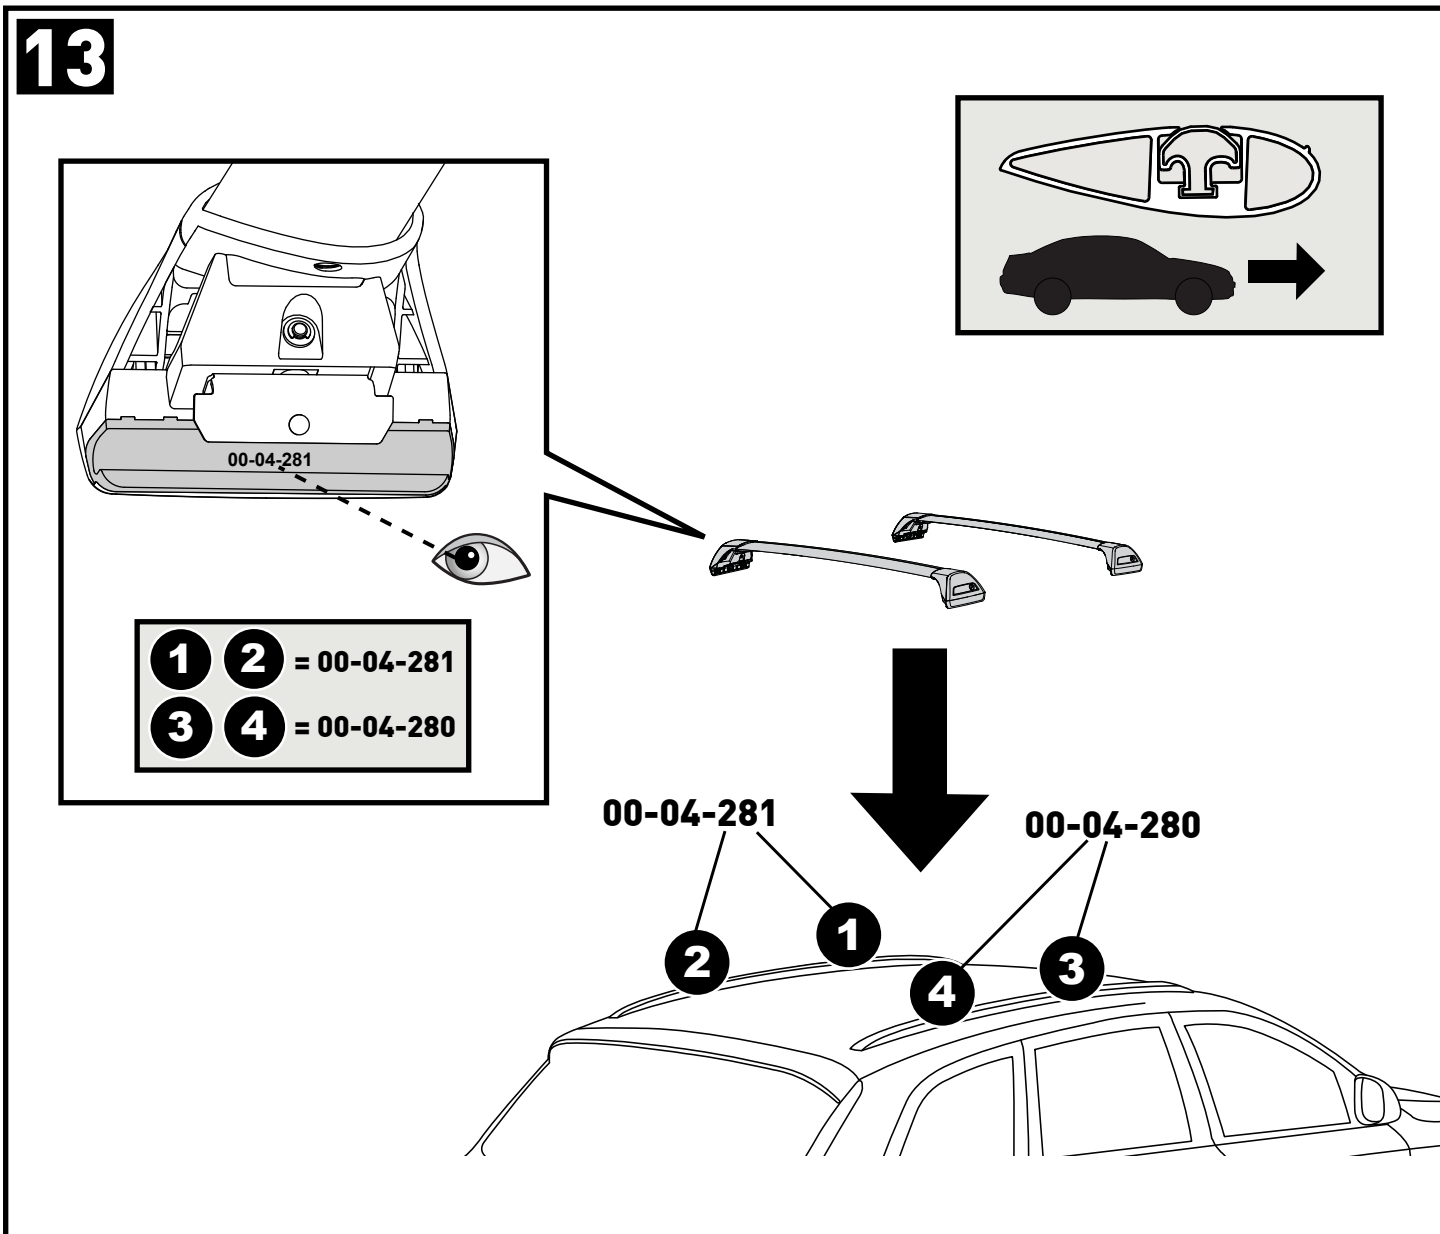

**CONTENTS • CONTENUTO • CONTENIDO • INHALT • CONTENUTI**

X2

X2

X1

X8

Flush Bar (F)

Through Bar (T)

Heavy Duty Bar (HD)

Square Bar/P-Bar (P)

**K729**

**= 1.1 kg**  
**(2.5 lbs.)**

**14**

**2X**

**15**

**4X**

**16**

**4X**

**17**

**4X**

18

3Nm  
(27 in-lb)

4X

19

F