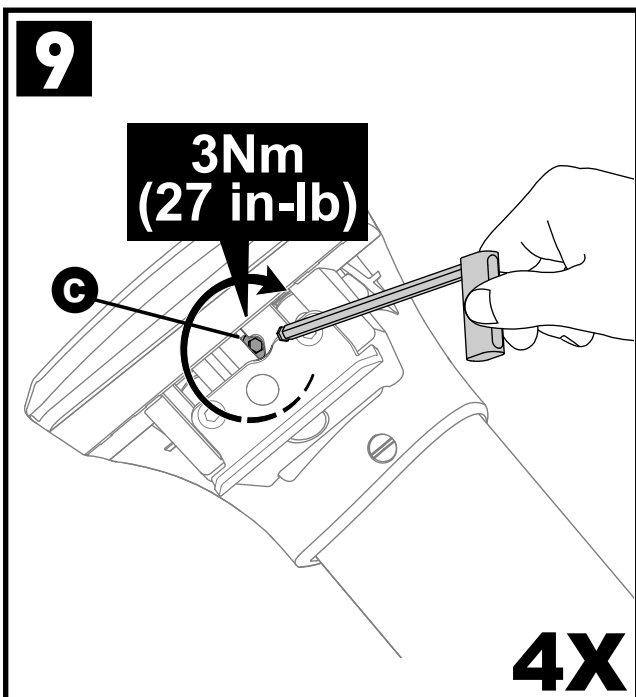

**CONTENTS • CONTENUTO • CONTENIDO • INHALT • CONTENUTI**

X2

X2

X1

X8

Flush Bar (F)

Through Bar (T)

Heavy Duty Bar (HD)

Square Bar/P-Bar (P)

**K729**

**= 1.1 kg**  
**(2.5 lbs.)**

**14**

**2X**

**15**

**4X**

**16**

**4X**

**17**

**4X**

18

3Nm  
(27 in-lb)

4X

19

F