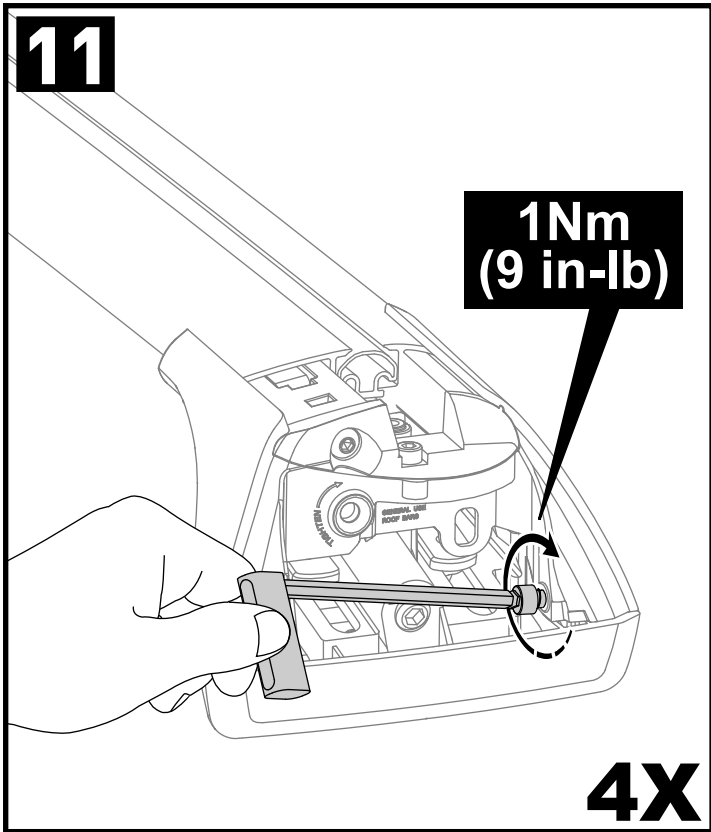

Square Bar/P-Bar (P)

**K729**

**= 1.1 kg**  
**(2.5 lbs.)**

**14**

**2X**

**15**

**4X**

**16**