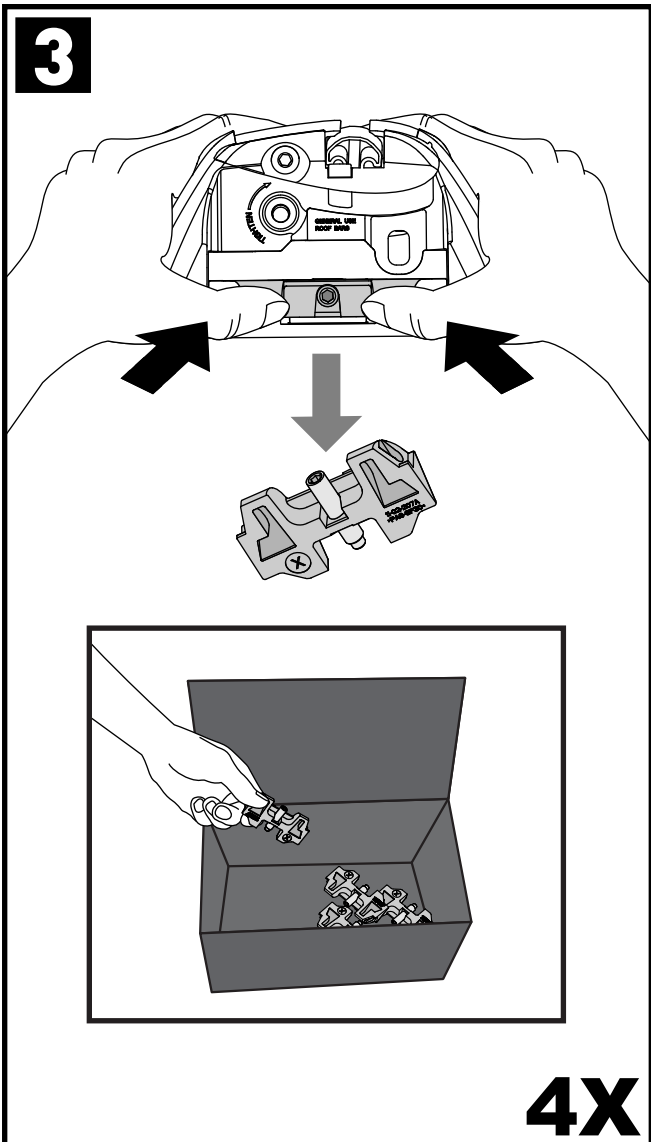

Square Bar/P-Bar (P)

**K729**

**= 1.1 kg**  
**(2.5 lbs.)**

**14**

**2X**

**15**

**4X**

**16**