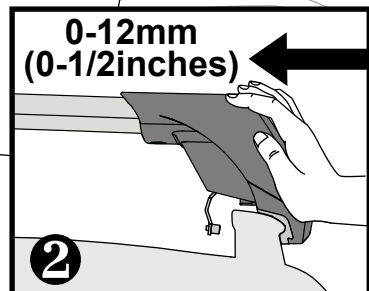

Square Bar/P-Bar (P)

**K729**

**= 1.1 kg**  
**(2.5 lbs.)**

**14**

**2X**

**15**

**4X**

**16**