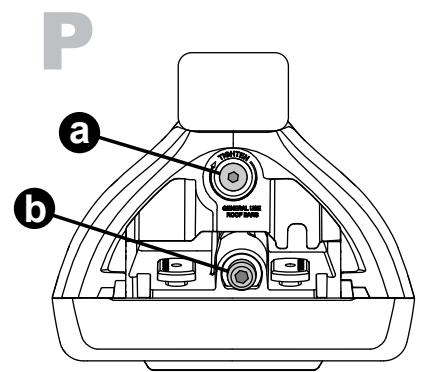

**CONTENTS • CONTENUTO • CONTENIDO • INHALT • CONTENUTI**

X2

X2

X1

X8

Flush Bar (F)

Through Bar (T)

Heavy Duty Bar (HD)

Square Bar/P-Bar (P)

**K729**

**= 1.1 kg**  
**(2.5 lbs.)**

**14**

**2X**

**15**

**4X**

**16**

**4X**

**17**

**4X**

18

3Nm  
(27 in-lb)

4X

19

F