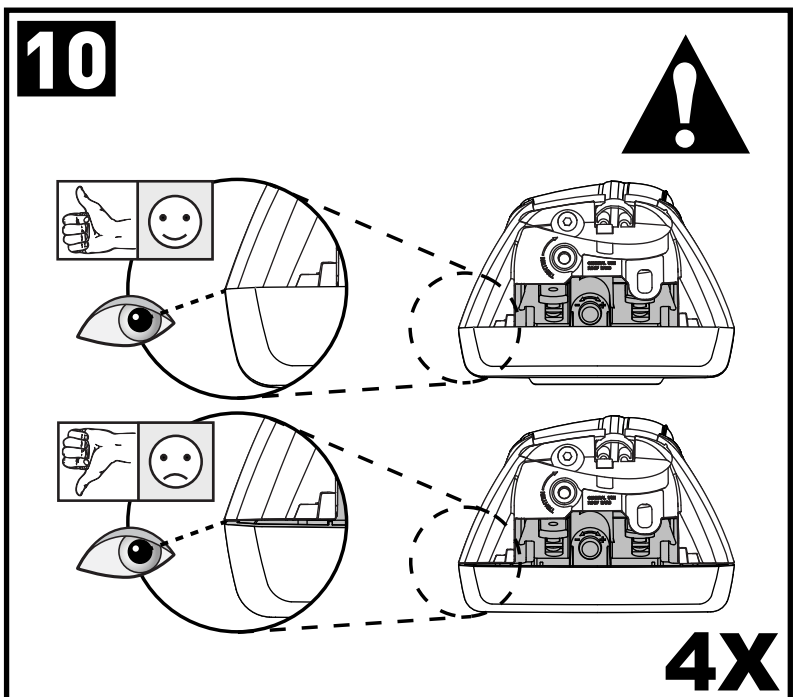

Square Bar/P-Bar (P)

**K729**

**= 1.1 kg**  
**(2.5 lbs.)**

**14**

**2X**

**15**

**4X**

**16**

**4X**

**17**

**4X**

18

3Nm  
(27 in-lb)

4X

19

F