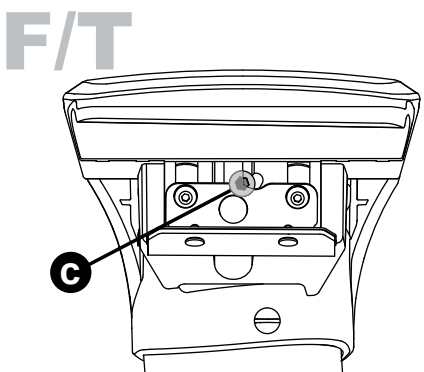

**CONTENTS • CONTENUTO • CONTENIDO • INHALT • CONTENUTI**

X2

X2

X1

X8

Flush Bar (F)

Through Bar (T)

Heavy Duty Bar (HD)

Square Bar/P-Bar (P)

**K729**

**= 1.1 kg**  
**(2.5 lbs.)**

**14**

**2X**

**15**

**4X**

**16**