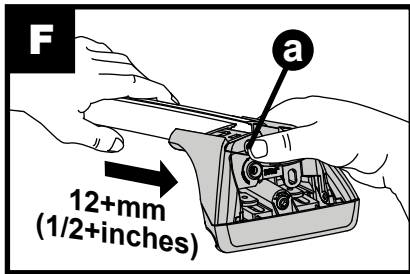

Square Bar/P-Bar (P)

**K729**

**= 1.1 kg**  
**(2.5 lbs.)**

**14**

**2X**

**15**

**4X**

**16**

**4X**

**17**

**4X**

18

3Nm  
(27 in-lb)

4X

19

F