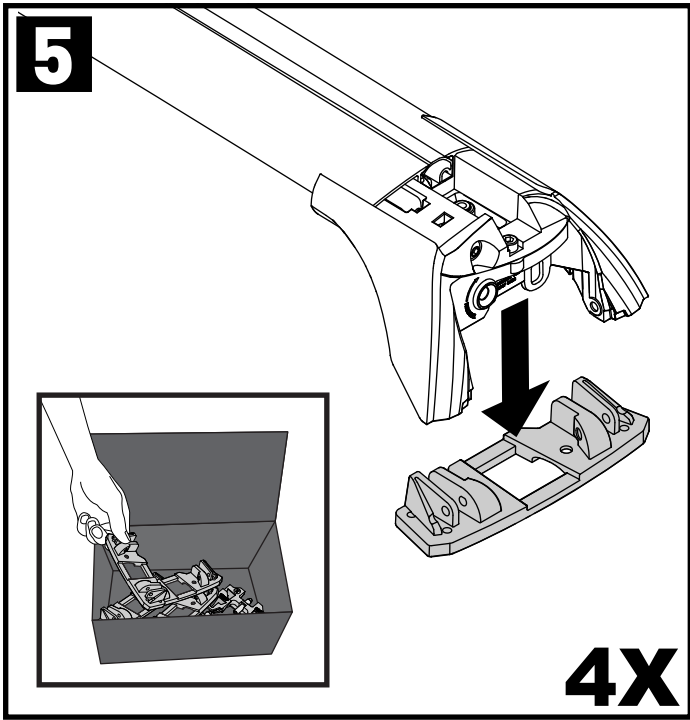

Square Bar/P-Bar (P)

**K729**

**= 1.1 kg**  
**(2.5 lbs.)**

**14**

**2X**

**15**

**4X**

**16**

**4X**

**17**

**4X**

18

3Nm  
(27 in-lb)

4X

19

F