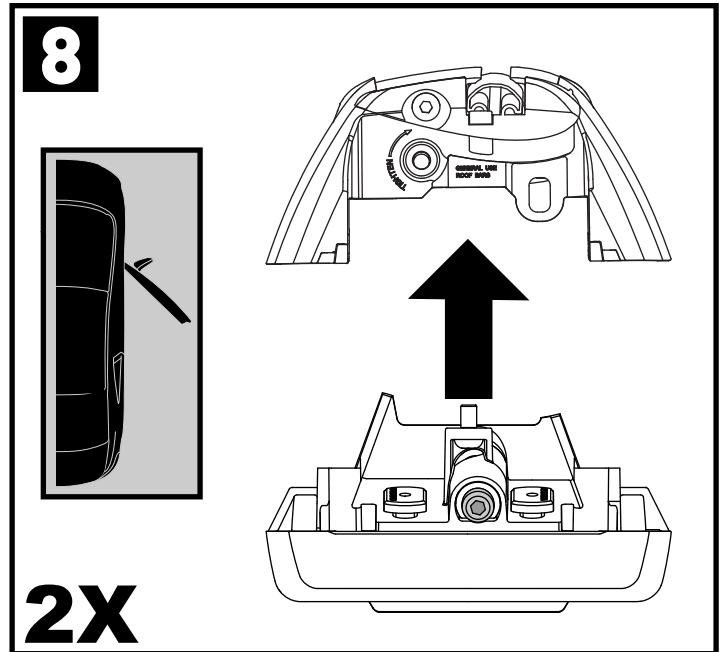

Square Bar/P-Bar (P)

**K729**

**= 1.1 kg**  
**(2.5 lbs.)**

**14**

**2X**

**15**

**4X**

**16**

**4X**

**17**

**4X**

18

3Nm  
(27 in-lb)

4X

19

F