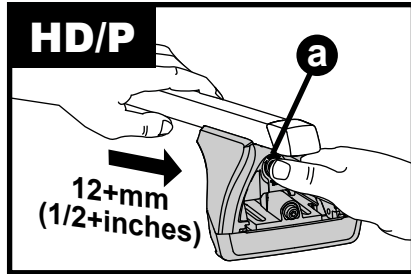

Square Bar/P-Bar (P)

**K729**

**= 1.1 kg**  
**(2.5 lbs.)**

**14**

**2X**

**15**

**4X**

**16**