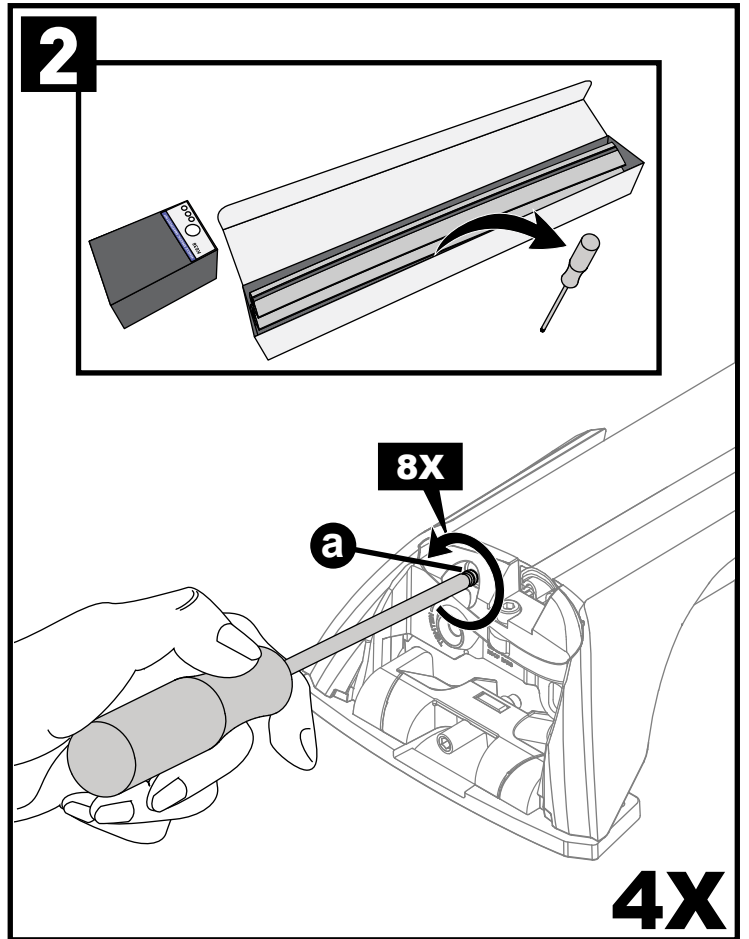

Square Bar/P-Bar (P)

**K729**

**= 1.1 kg**  
**(2.5 lbs.)**

**14**

**2X**

**15**

**4X**

**16**