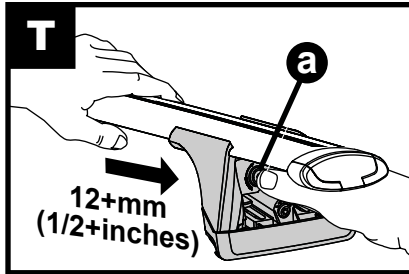

Square Bar/P-Bar (P)

**K729**

**= 1.1 kg**  
**(2.5 lbs.)**

**14**

**2X**

**15**

**4X**

**16**

**4X**

**17**

**4X**

18

3Nm  
(27 in-lb)

4X

19

F