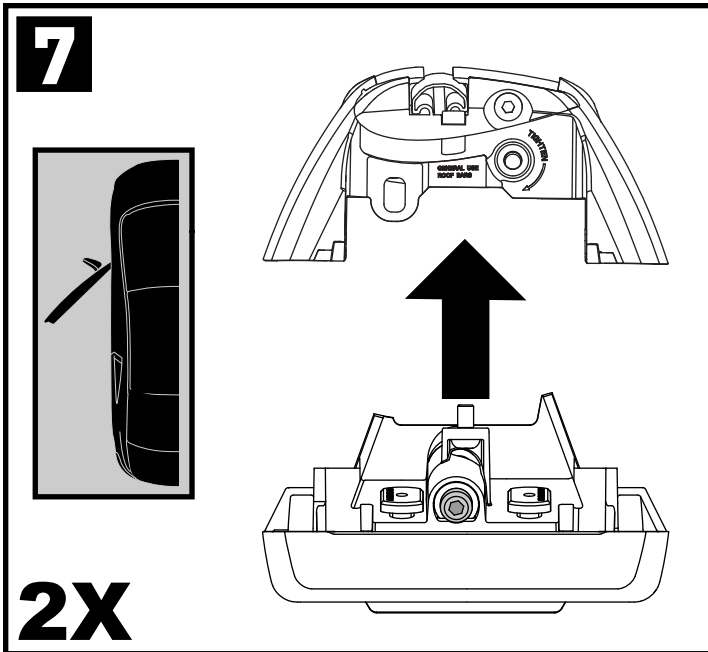

**CONTENTS • CONTENUTO • CONTENIDO • INHALT • CONTENUTI**

X2

X2

X1

X8

Flush Bar (F)

Through Bar (T)

Heavy Duty Bar (HD)

Square Bar/P-Bar (P)

**K729**

**= 1.1 kg**  
**(2.5 lbs.)**

**14**

**2X**

**15**

**4X**

**16**

**4X**

**17**

**4X**

18

3Nm  
(27 in-lb)

4X

19

F