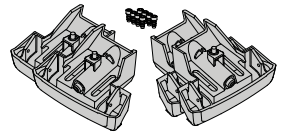

**CONTENTS • CONTENUTO • CONTENIDO • INHALT • CONTENUTI**

X2

X2

X1

X8

Flush Bar (F)

Through Bar (T)

Heavy Duty Bar (HD)

Square Bar/P-Bar (P)

**K729**

**= 1.1 kg**  
**(2.5 lbs.)**

**14**

**2X**

**15**

**4X**

**16**