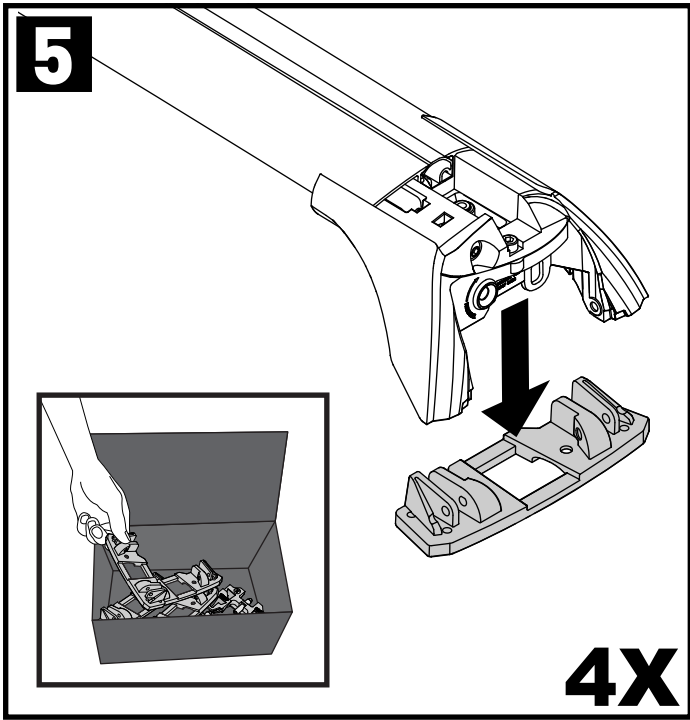

Square Bar/P-Bar (P)

**K695**

**= 1.1 kg**  
**(2.5 lbs.)**

**14**

**2X**

**15**

**4X**

**16**

**4X**

**17**

**4X**

18

3Nm  
(27 in-lb)

4X

19

F