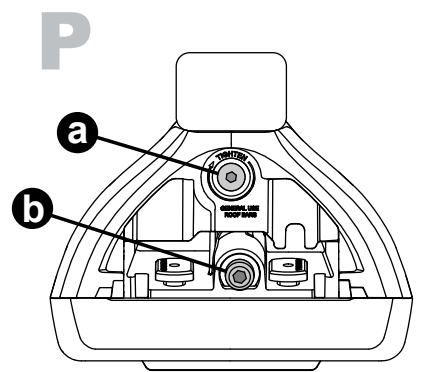

**CONTENTS • CONTENUTO • CONTENIDO • INHALT • CONTENUTI**

X2

X2

X1

X8

Flush Bar (F)

Through Bar (T)

Heavy Duty Bar (HD)

Square Bar/P-Bar (P)

**K695**

**= 1.1 kg**  
**(2.5 lbs.)**

**14**

**2X**

**15**

**4X**

**16**