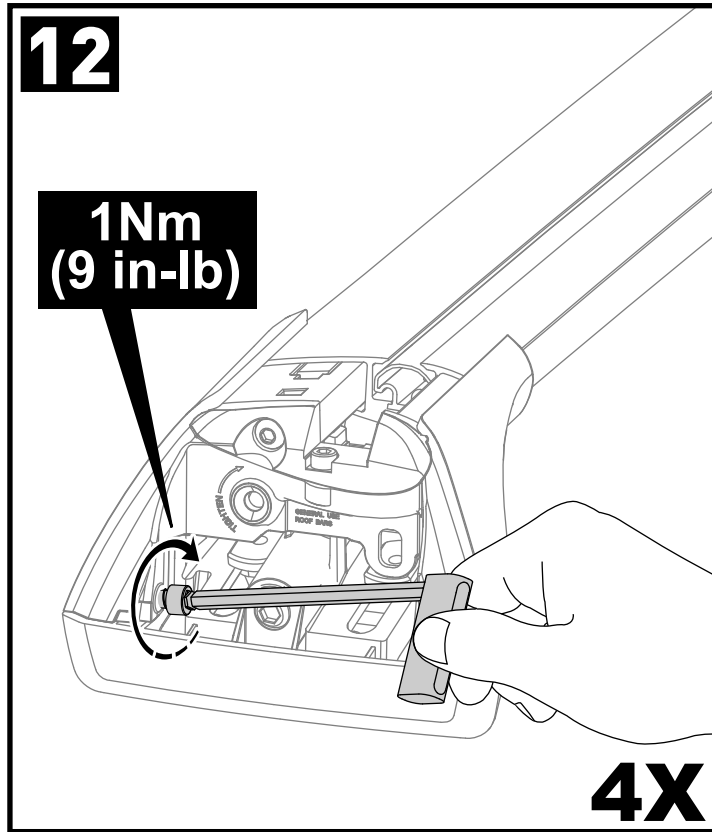

Square Bar/P-Bar (P)

**K695**

**= 1.1 kg**  
**(2.5 lbs.)**

**14**

**2X**

**15**

**4X**

**16**

**4X**

**17**

**4X**

18

3Nm  
(27 in-lb)

4X

19

F