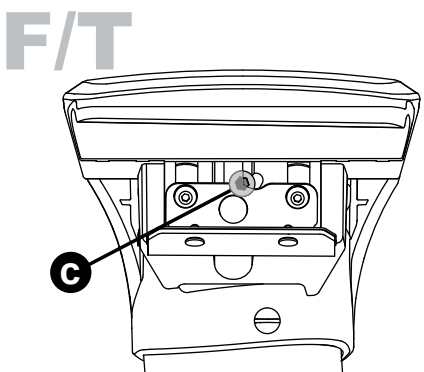

**CONTENTS • CONTENUTO • CONTENIDO • INHALT • CONTENUTI**

X2

X2

X1

X8

Flush Bar (F)

Through Bar (T)

Heavy Duty Bar (HD)

Square Bar/P-Bar (P)

**K695**

**= 1.1 kg**  
**(2.5 lbs.)**

**14**

**2X**

**15**

**4X**

**16**