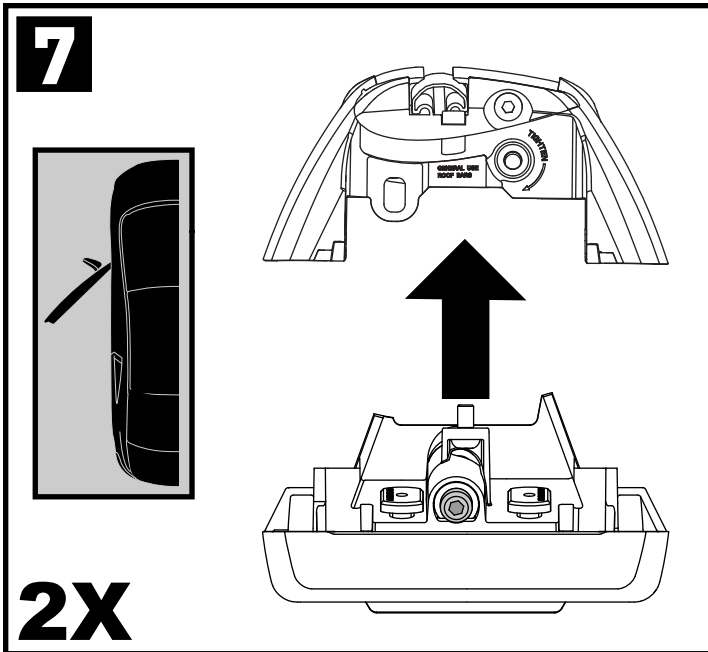

**CONTENTS • CONTENUTO • CONTENIDO • INHALT • CONTENUTI**

X2

X2

X1

X8

Flush Bar (F)

Through Bar (T)

Heavy Duty Bar (HD)

Square Bar/P-Bar (P)

**K695**

**= 1.1 kg**  
**(2.5 lbs.)**

**14**

**2X**

**15**

**4X**

**16**

**4X**

**17**

**4X**

18

3Nm  
(27 in-lb)

4X

19

F