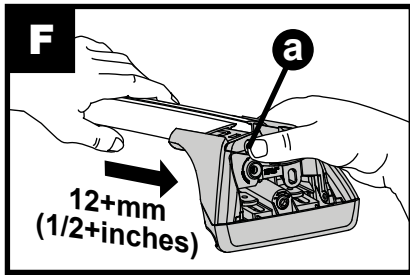

Square Bar/P-Bar (P)

**K695**

**= 1.1 kg**  
**(2.5 lbs.)**

**14**

**2X**

**15**

**4X**

**16**

**4X**

**17**

**4X**

18

3Nm  
(27 in-lb)

4X

19

F