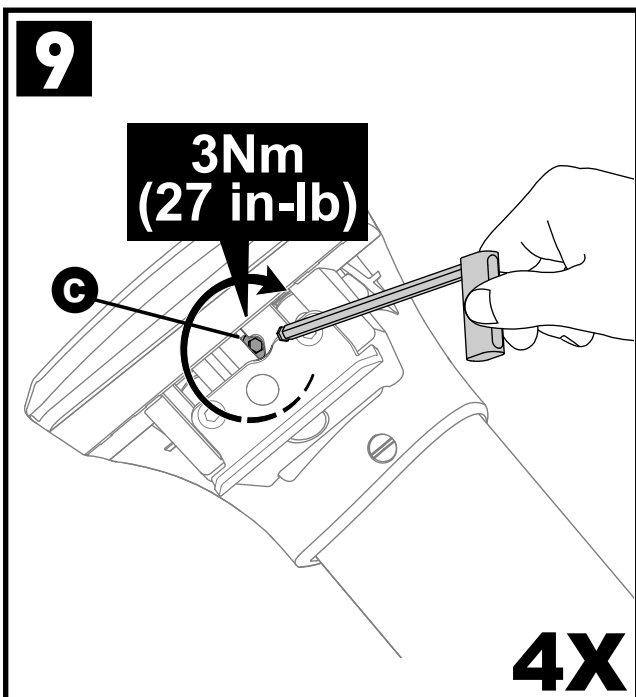

**CONTENTS • CONTENUTO • CONTENIDO • INHALT • CONTENUTI**

X2

X2

X1

X8

Flush Bar (F)

Through Bar (T)

Heavy Duty Bar (HD)

Square Bar/P-Bar (P)

**K695**

**= 1.1 kg**  
**(2.5 lbs.)**

**14**

**2X**

**15**

**4X**

**16**

**4X**

**17**

**4X**

18

3Nm  
(27 in-lb)

4X

19

F

<b>K695</b>	<b>X 1</b>	<b>X 2</b>
<b>A3</b>	925mm/36 3/8"	880mm/34 5/8"
<b>A6</b>	940mm/37"	877mm/34 1/2"
<b>Q3</b>	920mm/36 1/4"	895mm/35 1/4"

**F**

**T**

**HD**

**P**

**Record Height Here.  
 Noter la hauteur ici.  
 Escriba aquí la altura.  
 Hier Größe eintragen.  
 Annotate qui l'altezza.**