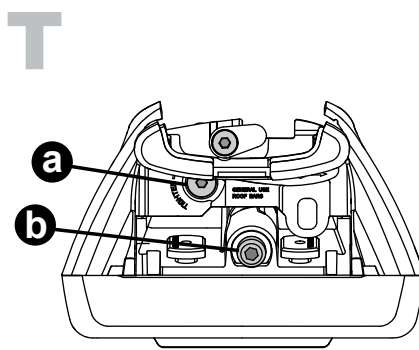

**CONTENTS • CONTENUTO • CONTENIDO • INHALT • CONTENUTI**

X2

X2

X1

X8

Flush Bar (F)

Through Bar (T)

Heavy Duty Bar (HD)

Square Bar/P-Bar (P)

**K695**

**= 1.1 kg**  
**(2.5 lbs.)**

**14**

**2X**

**15**

**4X**

**16**