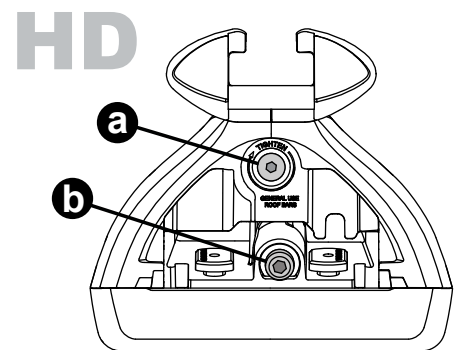

**CONTENTS • CONTENUTO • CONTENIDO • INHALT • CONTENUTI**

X2

X2

X1

X8

Flush Bar (F)

Through Bar (T)

Heavy Duty Bar (HD)

Square Bar/P-Bar (P)

**K695**

**= 1.1 kg**  
**(2.5 lbs.)**

**14**

**2X**

**15**

**4X**

**16**

**4X**

**17**

**4X**

18

3Nm  
(27 in-lb)

4X

19

F