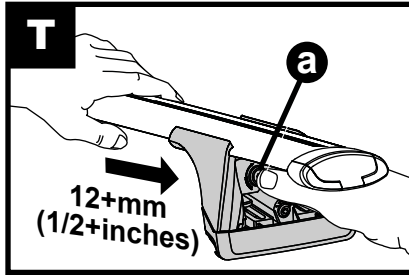

Square Bar/P-Bar (P)

**K695**

**= 1.1 kg**  
**(2.5 lbs.)**

**14**

**2X**

**15**

**4X**

**16**

**4X**

**17**

**4X**

18

3Nm  
(27 in-lb)

4X

19

F