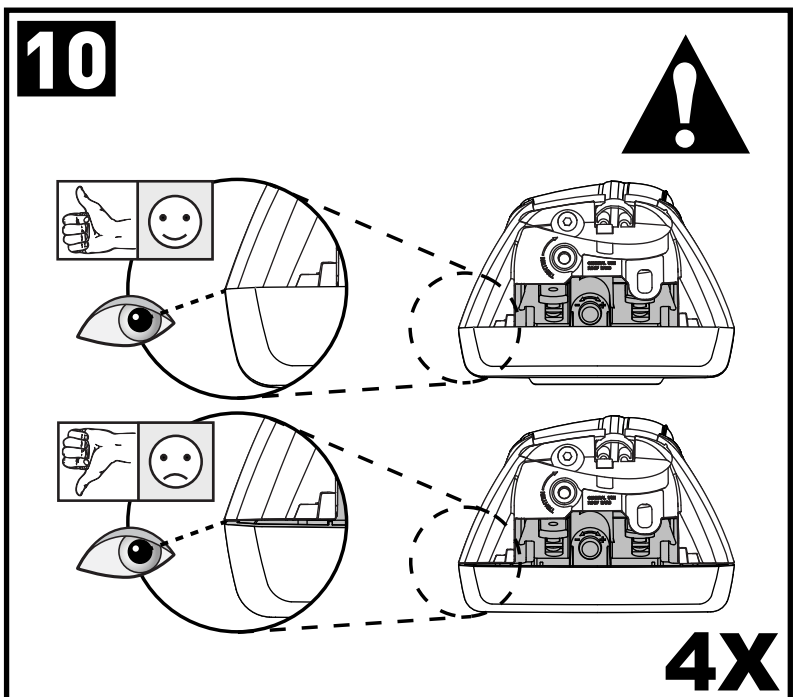

Square Bar/P-Bar (P)

**K695**

**= 1.1 kg**  
**(2.5 lbs.)**

**14**

**2X**

**15**

**4X**

**16**

**4X**

**17**

**4X**

18

3Nm  
(27 in-lb)

4X

19

F