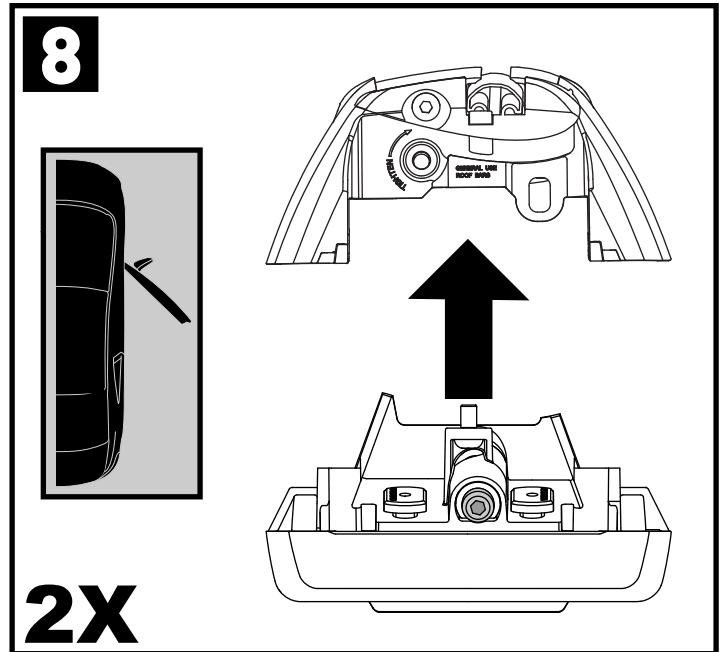

Square Bar/P-Bar (P)

**K695**

**= 1.1 kg**  
**(2.5 lbs.)**

**14**

**2X**

**15**

**4X**

**16**

**4X**

**17**

**4X**

18

3Nm  
(27 in-lb)

4X

19

F