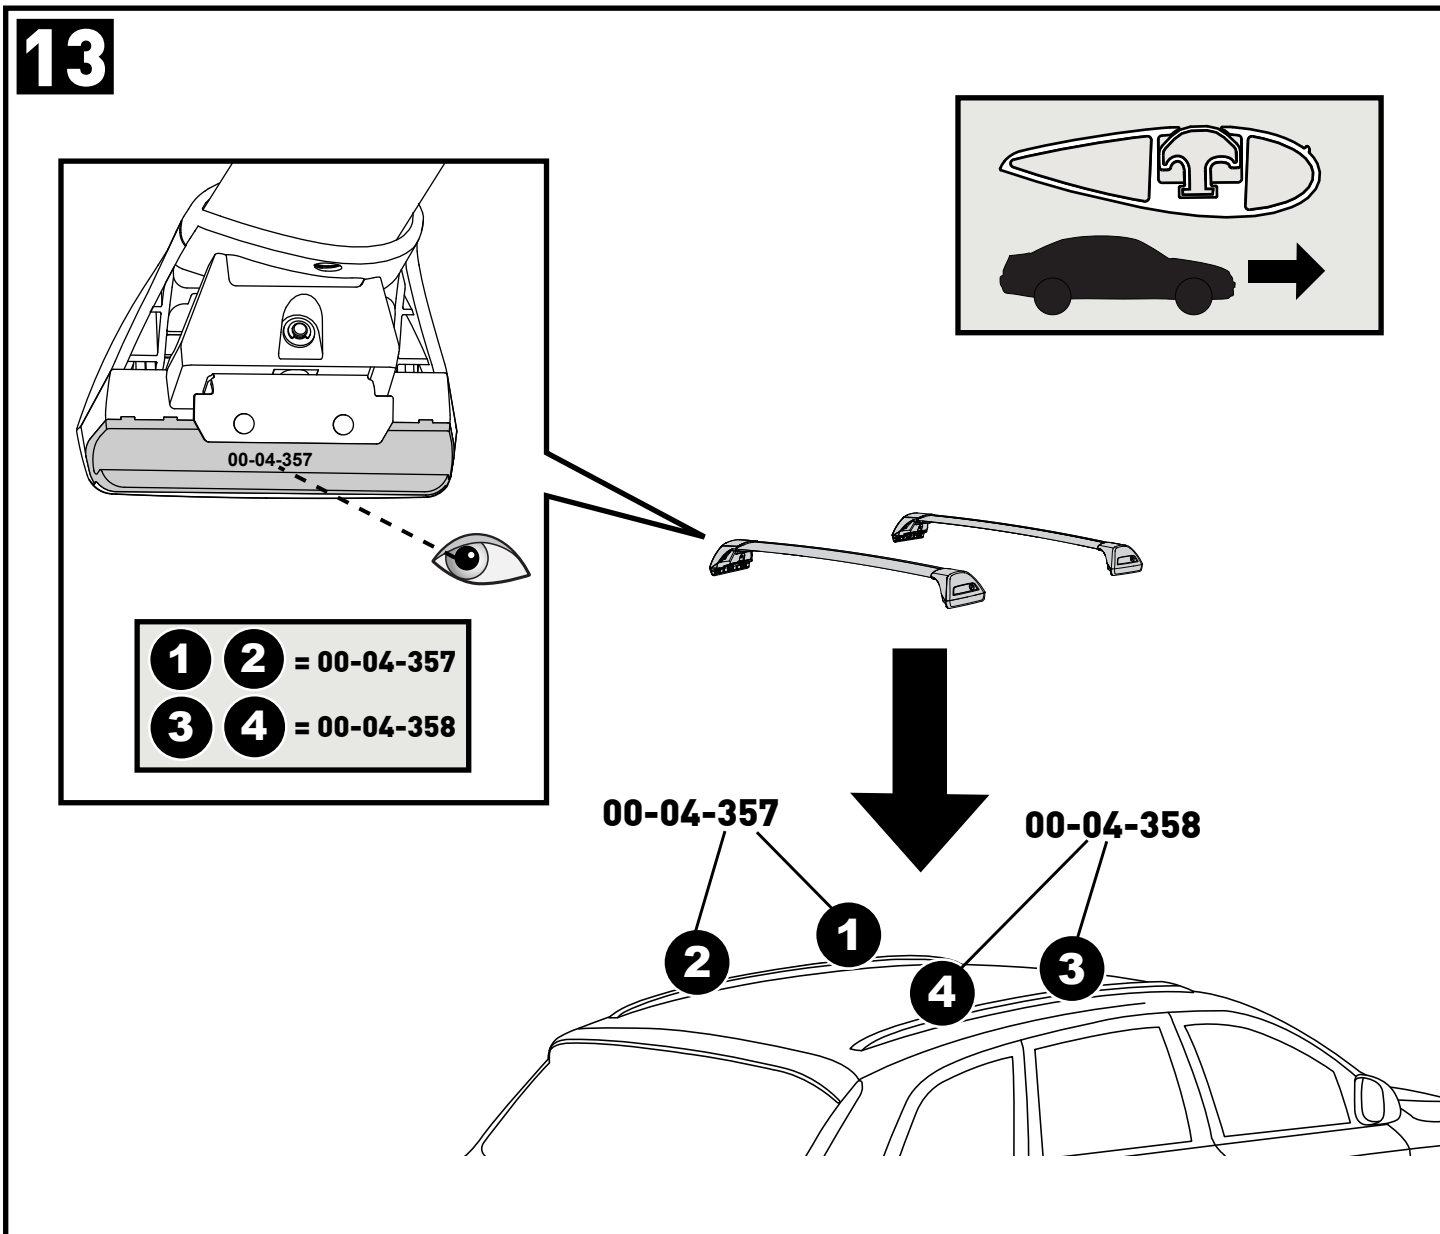

**CONTENTS • CONTENUTO • CONTENIDO • INHALT • CONTENUTI**

X2

X2

X1

X8

Flush Bar (F)

Through Bar (T)

Heavy Duty Bar (HD)

Square Bar/P-Bar (P)

**K695**

**= 1.1 kg**  
**(2.5 lbs.)**

**14**

**2X**

**15**

**4X**

**16**

**4X**

**17**

**4X**

18

3Nm  
(27 in-lb)

4X

19

F