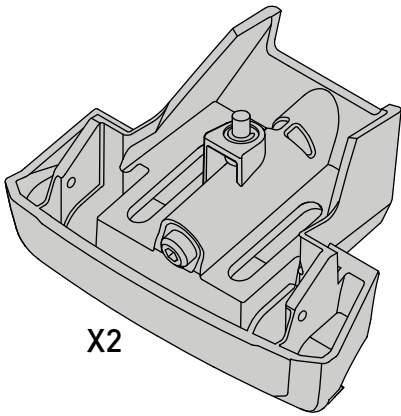

**CONTENTS • CONTENUTO • CONTENIDO • INHALT • CONTENUTI**

X2

X2

X1

X8

Flush Bar (F)

Through Bar (T)

Heavy Duty Bar (HD)

Square Bar/P-Bar (P)

**K695**

**= 1.1 kg**  
**(2.5 lbs.)**

**14**

**2X**

**15**

**4X**

**16**