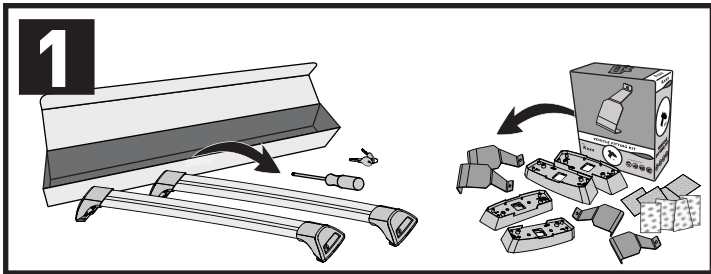

PLACEMENT • MONTAGE • COLOCACIÓN • PLATZIERUNG • COLLOCAMENTO • COLOCAÇÃO • 位置 • РАЗМЕЩЕНИЕ