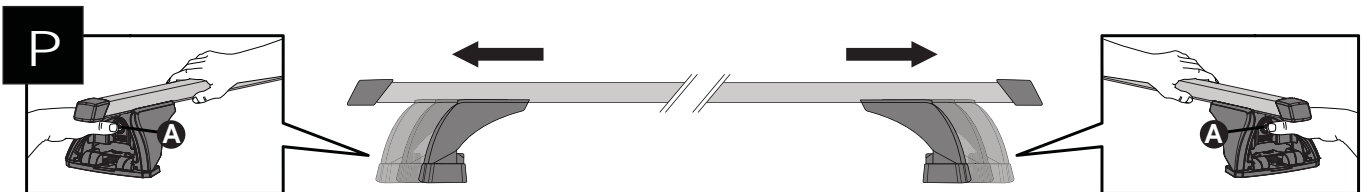

6

7

		A	B
Ford Ranger Double Cab 4dr Ute Nov 11- Jul 15	AU, EU, NZ, ZA	220 mm (8 5/8")	530 mm (20 7/8")
Ford Ranger Double Cab 4dr Ute Aug 15+	AU, EU, NZ, ZA	220 mm (8 5/8")	530 mm (20 7/8")
Ford Ranger Single Cab 2dr Ute Jan 12 - Aug 15	AU, EU, NZ, ZA	220 mm (8 5/8")	-
Ford Ranger Single Cab 2dr Ute Sep 15+	AU, EU, NZ, ZA	220 mm (8 5/8")	-
Ford Ranger Super Cab 4dr Ute Jan 12 - 15	AU, EU, NZ, ZA	230 mm (9")	370 mm (14 5/8")
Ford Ranger Super Cab 4dr Ute Aug 15+	AU, EU, NZ, ZA	230 mm (9")	370 mm (14 5/8")
Mazda BT-50 Dual Cab 4dr Ute Nov 11- Aug 15	AU, EU, NZ, ZA	220 mm (8 5/8")	530 mm (20 7/8")
Mazda BT-50 Dual Cab 4dr Ute Sep 15+	AU, NZ, ZA	220 mm (8 5/8")	530 mm (20 7/8")
Mazda BT-50 Freestyle Cab 4dr Ute Nov 11- Aug 15	AU, NZ, ZA	230 mm (9")	370 mm (14 5/8")
Mazda BT-50 Freestyle Cab 4dr Ute Sep 15+	AU, NZ, ZA	230 mm (9")	370 mm (14 5/8")
Mazda BT-50 Single Cab 2dr Ute Nov 11- Aug 15	AU, NZ, ZA	220 mm (8 5/8")	-
Mazda BT-50 Single Cab 2dr Ute Sep 15+	AU, NZ, ZA	220 mm (8 5/8")	-