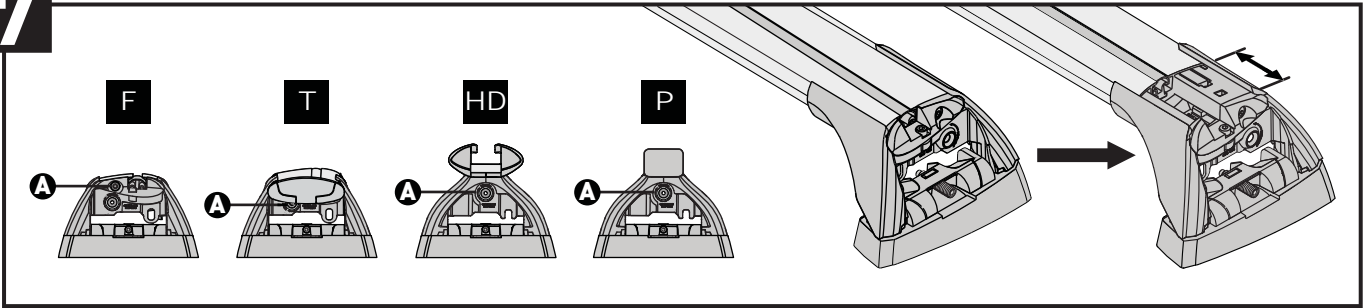

6

7

		A	B
Ford Ranger Double Cab 4dr Ute Nov 11- Jul 15	AU, EU, NZ, ZA	220 mm (8 5/8")	530 mm (20 7/8")
Ford Ranger Double Cab 4dr Ute Aug 15+	AU, EU, NZ, ZA	220 mm (8 5/8")	530 mm (20 7/8")
Ford Ranger Single Cab 2dr Ute Jan 12 - Aug 15	AU, EU, NZ, ZA	220 mm (8 5/8")	-
Ford Ranger Single Cab 2dr Ute Sep 15+	AU, EU, NZ, ZA	220 mm (8 5/8")	-
Ford Ranger Super Cab 4dr Ute Jan 12 - 15	AU, EU, NZ, ZA	230 mm (9")	370 mm (14 5/8")
Ford Ranger Super Cab 4dr Ute Aug 15+	AU, EU, NZ, ZA	230 mm (9")	370 mm (14 5/8")
Mazda BT-50 Dual Cab 4dr Ute Nov 11- Aug 15	AU, EU, NZ, ZA	220 mm (8 5/8")	530 mm (20 7/8")
Mazda BT-50 Dual Cab 4dr Ute Sep 15+	AU, NZ, ZA	220 mm (8 5/8")	530 mm (20 7/8")
Mazda BT-50 Freestyle Cab 4dr Ute Nov 11- Aug 15	AU, NZ, ZA	230 mm (9")	370 mm (14 5/8")
Mazda BT-50 Freestyle Cab 4dr Ute Sep 15+	AU, NZ, ZA	230 mm (9")	370 mm (14 5/8")
Mazda BT-50 Single Cab 2dr Ute Nov 11- Aug 15	AU, NZ, ZA	220 mm (8 5/8")	-
Mazda BT-50 Single Cab 2dr Ute Sep 15+	AU, NZ, ZA	220 mm (8 5/8")	-