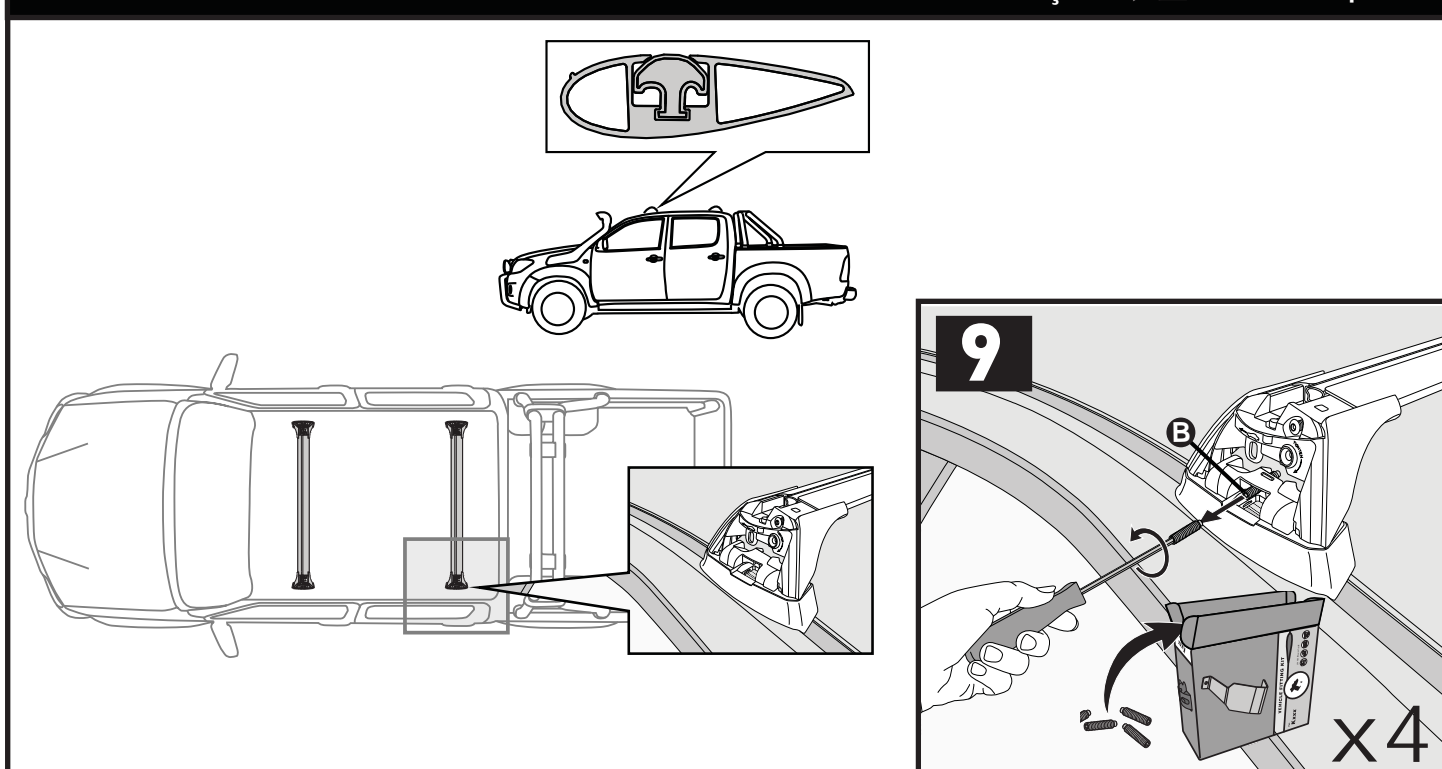

PLACEMENT • MONTAGE • COLOCACIÓN • PLATZIERUNG • COLLOCAMENTO • COLOCAÇÃO • 位置 • РАЗМЕЩЕНИЕ