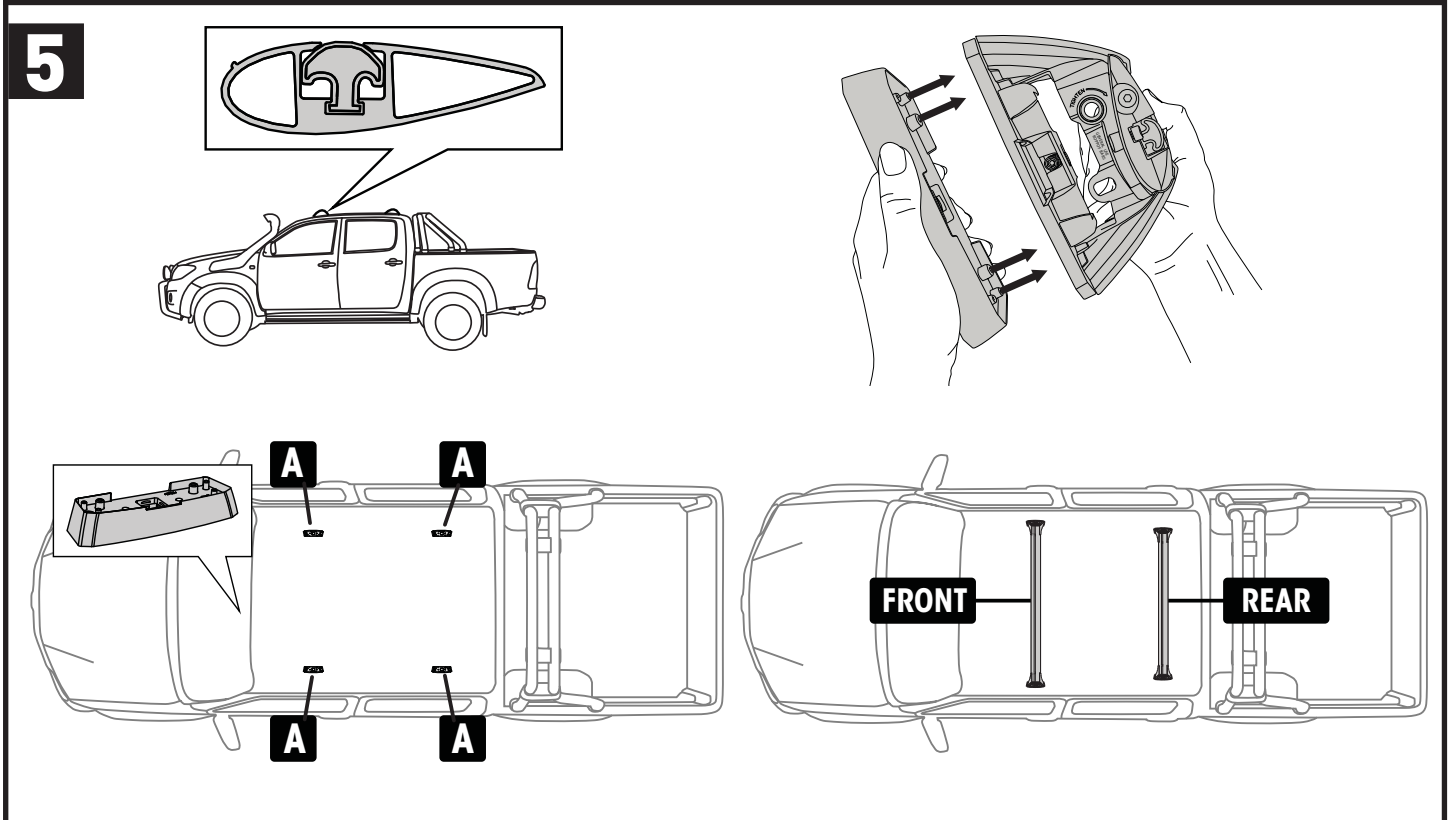

6

7

		A	B
Ford Ranger Double Cab 4dr Ute Nov 11- Jul 15	AU, EU, NZ, ZA	220 mm (8 5/8")	530 mm (20 7/8")
Ford Ranger Double Cab 4dr Ute Aug 15+	AU, EU, NZ, ZA	220 mm (8 5/8")	530 mm (20 7/8")
Ford Ranger Single Cab 2dr Ute Jan 12 - Aug 15	AU, EU, NZ, ZA	220 mm (8 5/8")	-
Ford Ranger Single Cab 2dr Ute Sep 15+	AU, EU, NZ, ZA	220 mm (8 5/8")	-
Ford Ranger Super Cab 4dr Ute Jan 12 - 15	AU, EU, NZ, ZA	230 mm (9")	370 mm (14 5/8")
Ford Ranger Super Cab 4dr Ute Aug 15+	AU, EU, NZ, ZA	230 mm (9")	370 mm (14 5/8")
Mazda BT-50 Dual Cab 4dr Ute Nov 11- Aug 15	AU, EU, NZ, ZA	220 mm (8 5/8")	530 mm (20 7/8")
Mazda BT-50 Dual Cab 4dr Ute Sep 15+	AU, NZ, ZA	220 mm (8 5/8")	530 mm (20 7/8")
Mazda BT-50 Freestyle Cab 4dr Ute Nov 11- Aug 15	AU, NZ, ZA	230 mm (9")	370 mm (14 5/8")
Mazda BT-50 Freestyle Cab 4dr Ute Sep 15+	AU, NZ, ZA	230 mm (9")	370 mm (14 5/8")
Mazda BT-50 Single Cab 2dr Ute Nov 11- Aug 15	AU, NZ, ZA	220 mm (8 5/8")	-
Mazda BT-50 Single Cab 2dr Ute Sep 15+	AU, NZ, ZA	220 mm (8 5/8")	-