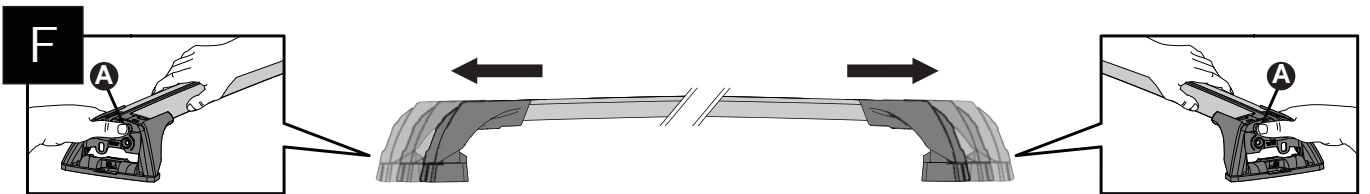

6

7

		A	B
Ford Ranger Double Cab 4dr Ute Nov 11- Jul 15	AU, EU, NZ, ZA	220 mm (8 5/8")	530 mm (20 7/8")
Ford Ranger Double Cab 4dr Ute Aug 15+	AU, EU, NZ, ZA	220 mm (8 5/8")	530 mm (20 7/8")
Ford Ranger Single Cab 2dr Ute Jan 12 - Aug 15	AU, EU, NZ, ZA	220 mm (8 5/8")	-
Ford Ranger Single Cab 2dr Ute Sep 15+	AU, EU, NZ, ZA	220 mm (8 5/8")	-
Ford Ranger Super Cab 4dr Ute Jan 12 - 15	AU, EU, NZ, ZA	230 mm (9")	370 mm (14 5/8")
Ford Ranger Super Cab 4dr Ute Aug 15+	AU, EU, NZ, ZA	230 mm (9")	370 mm (14 5/8")
Mazda BT-50 Dual Cab 4dr Ute Nov 11- Aug 15	AU, EU, NZ, ZA	220 mm (8 5/8")	530 mm (20 7/8")
Mazda BT-50 Dual Cab 4dr Ute Sep 15+	AU, NZ, ZA	220 mm (8 5/8")	530 mm (20 7/8")
Mazda BT-50 Freestyle Cab 4dr Ute Nov 11- Aug 15	AU, NZ, ZA	230 mm (9")	370 mm (14 5/8")
Mazda BT-50 Freestyle Cab 4dr Ute Sep 15+	AU, NZ, ZA	230 mm (9")	370 mm (14 5/8")
Mazda BT-50 Single Cab 2dr Ute Nov 11- Aug 15	AU, NZ, ZA	220 mm (8 5/8")	-
Mazda BT-50 Single Cab 2dr Ute Sep 15+	AU, NZ, ZA	220 mm (8 5/8")	-