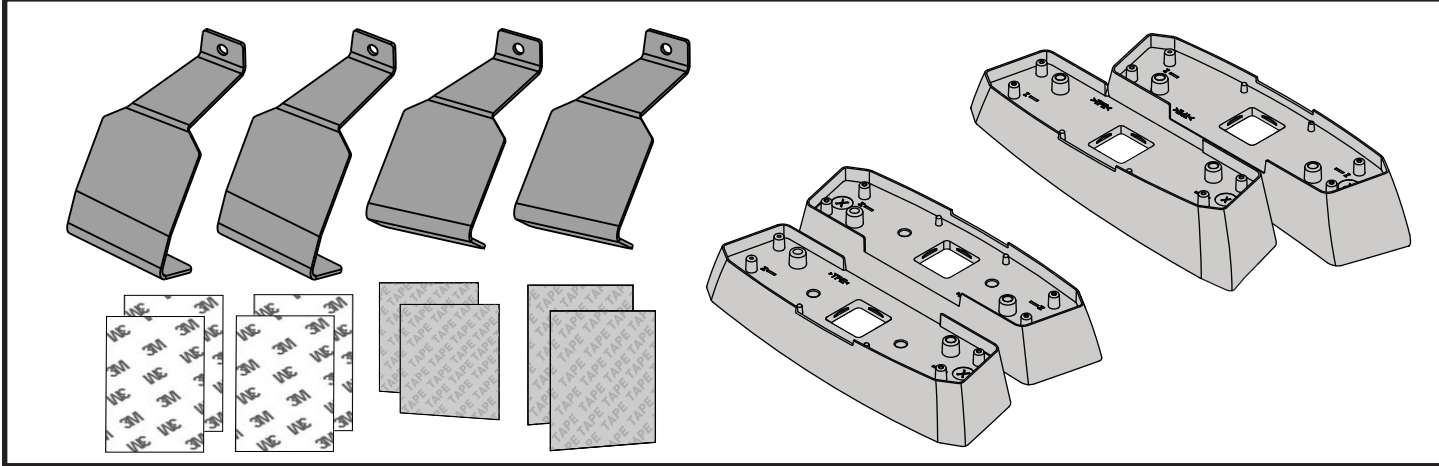

CONTENTS • CONTENU • CONTENIDO • INHALT • CONTENUTO • CONTEÚDO • 内容 • СОДЕРЖАНИЕ