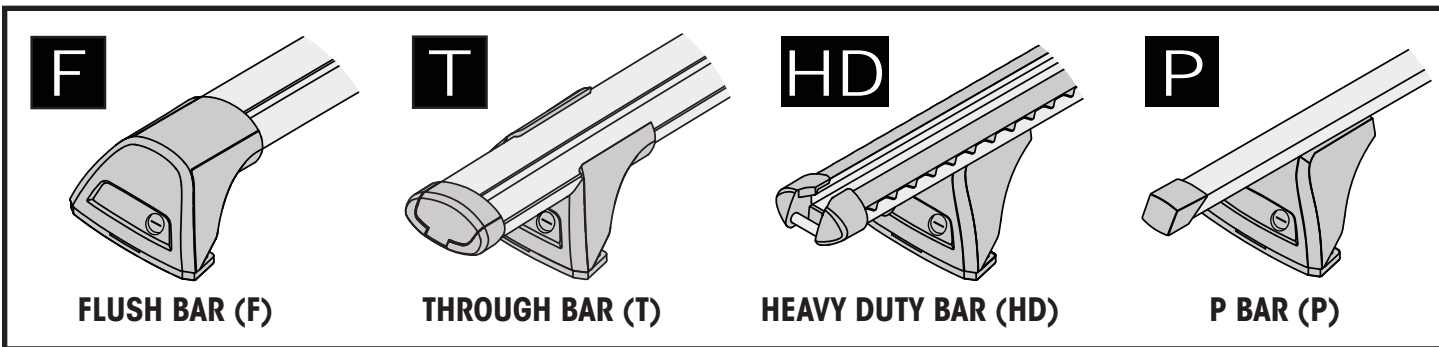

CONTENTS • CONTENU • CONTENIDO • INHALT • CONTENUTO • CONTEÚDO • 内容 • СОДЕРЖАНИЕ