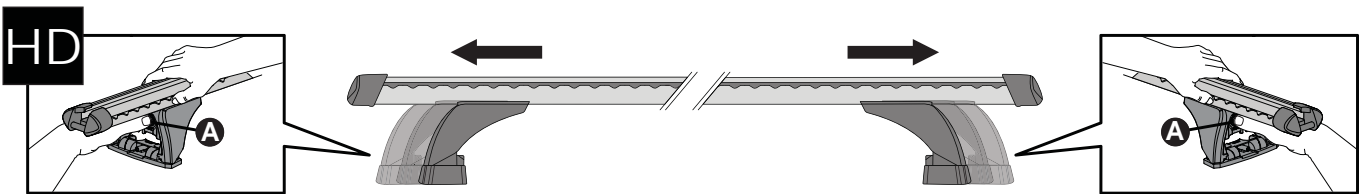

6

7

		A	B
Ford Ranger Double Cab 4dr Ute Nov 11- Jul 15	AU, EU, NZ, ZA	220 mm (8 5/8")	530 mm (20 7/8")
Ford Ranger Double Cab 4dr Ute Aug 15+	AU, EU, NZ, ZA	220 mm (8 5/8")	530 mm (20 7/8")
Ford Ranger Single Cab 2dr Ute Jan 12 - Aug 15	AU, EU, NZ, ZA	220 mm (8 5/8")	-
Ford Ranger Single Cab 2dr Ute Sep 15+	AU, EU, NZ, ZA	220 mm (8 5/8")	-
Ford Ranger Super Cab 4dr Ute Jan 12 - 15	AU, EU, NZ, ZA	230 mm (9")	370 mm (14 5/8")
Ford Ranger Super Cab 4dr Ute Aug 15+	AU, EU, NZ, ZA	230 mm (9")	370 mm (14 5/8")
Mazda BT-50 Dual Cab 4dr Ute Nov 11- Aug 15	AU, EU, NZ, ZA	220 mm (8 5/8")	530 mm (20 7/8")
Mazda BT-50 Dual Cab 4dr Ute Sep 15+	AU, NZ, ZA	220 mm (8 5/8")	530 mm (20 7/8")
Mazda BT-50 Freestyle Cab 4dr Ute Nov 11- Aug 15	AU, NZ, ZA	230 mm (9")	370 mm (14 5/8")
Mazda BT-50 Freestyle Cab 4dr Ute Sep 15+	AU, NZ, ZA	230 mm (9")	370 mm (14 5/8")
Mazda BT-50 Single Cab 2dr Ute Nov 11- Aug 15	AU, NZ, ZA	220 mm (8 5/8")	-
Mazda BT-50 Single Cab 2dr Ute Sep 15+	AU, NZ, ZA	220 mm (8 5/8")	-