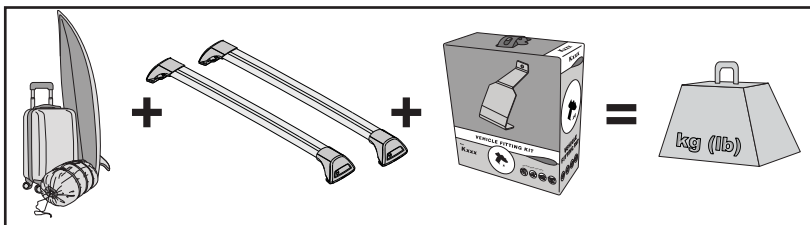

K611

Fitting Kit

REQUIRED • OBLIGATOIRE • REQUERIDOS • ERFORDERLICH • RICHIESTO • 需要 • ОБЯЗАТЕЛЬНО

MAXIMUM kg (lb) • MAXIMAL kg • MASSIMO kg • MÁXIMO kg • 最大 kg • МАКСИМУМ kg

			
Ford Ranger Double Cab 4dr Ute Nov 11- Jul 15	AU, EU, NZ, ZA	65 kg (143 lb)	65 kg (143 lb)
Ford Ranger Double Cab 4dr Ute Aug 15+	AU, EU, NZ, ZA	65 kg (143 lb)	65 kg (143 lb)
Ford Ranger Single Cab 2dr Ute Jan 12 - Aug 15	AU, EU, NZ, ZA	35 kg (77 lb)	35 kg (77 lb)
Ford Ranger Single Cab 2dr Ute Sep 15+	AU, EU, NZ, ZA	35 kg (77 lb)	35 kg (77 lb)
Ford Ranger Super Cab 4dr Ute Jan 12 - 15	AU, EU, NZ, ZA	65 kg (143 lb)	65 kg (143 lb)
Ford Ranger Super Cab 4dr Ute Aug 15+	AU, EU, NZ, ZA	65 kg (143 lb)	65 kg (143 lb)
Mazda BT-50 Dual Cab 4dr Ute Nov 11- Aug 15	AU, EU, NZ, ZA	65 kg (143 lb)	65 kg (143 lb)
Mazda BT-50 Dual Cab 4dr Ute Sep 15+	AU, NZ, ZA	65 kg (143 lb)	65 kg (143 lb)
Mazda BT-50 Freestyle Cab 4dr Ute 11 Nov - 15 Aug	AU, NZ, ZA	65 kg (143 lb)	65 kg (143 lb)
Mazda BT-50 Freestyle Cab 4dr Ute Sep 15+	AU, NZ, ZA	65 kg (143 lb)	65 kg (143 lb)
Mazda BT-50 Single Cab 2dr Ute 11 Nov - 15 Aug	AU, NZ, ZA	35 kg (77 lb)	35 kg (77 lb)
Mazda BT-50 Single Cab 2dr Ute Sep 15+	AU, NZ, ZA	35 kg (77 lb)	35 kg (77 lb)