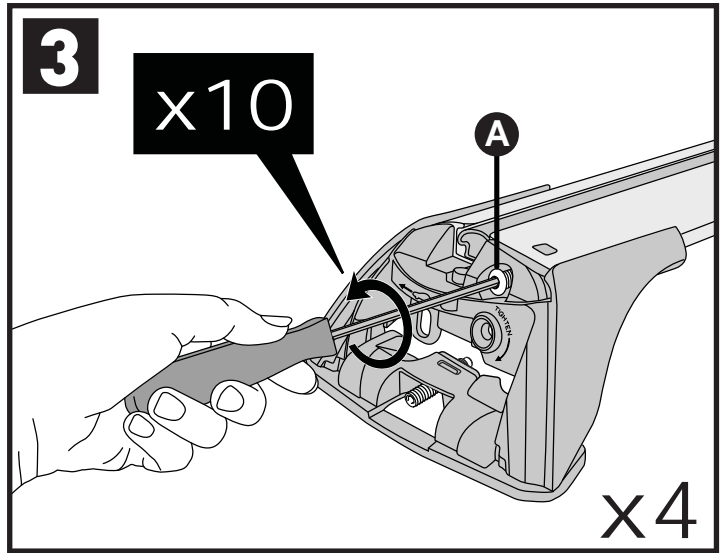

PLACEMENT • MONTAGE • COLOCACIÓN • PLATZIERUNG • COLLOCAMENTO • COLOCAÇÃO • 位置 • РАЗМЕЩЕНИЕ