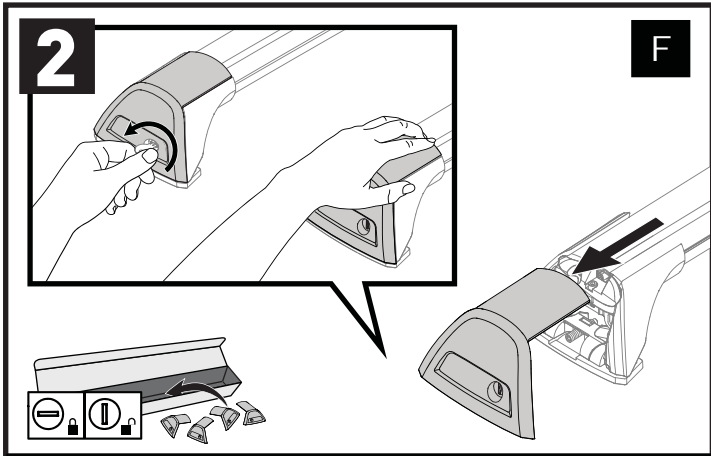

PLACEMENT • MONTAGE • COLOCACIÓN • PLATZIERUNG • COLLOCAMENTO • COLOCAÇÃO • 位置 • РАЗМЕЩЕНИЕ