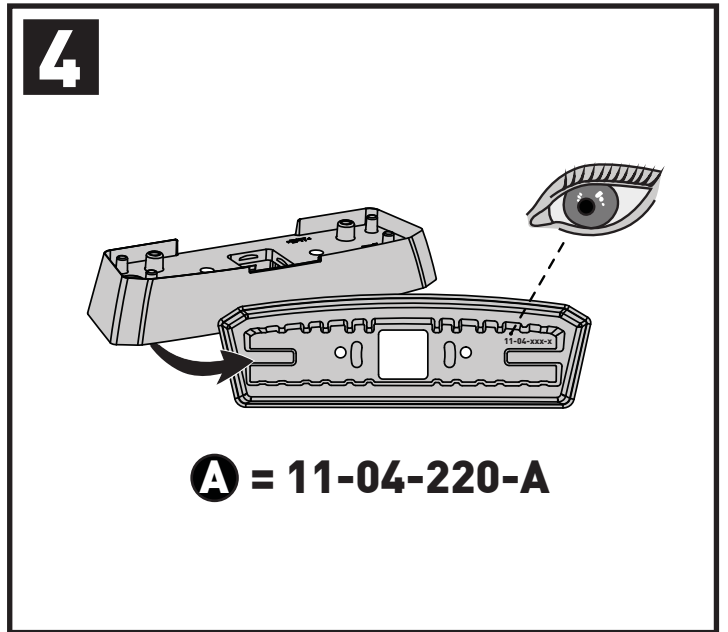

PLACEMENT • MONTAGE • COLOCACIÓN • PLATZIERUNG • COLLOCAMENTO • COLOCAÇÃO • 位置 • РАЗМЕЩЕНИЕ