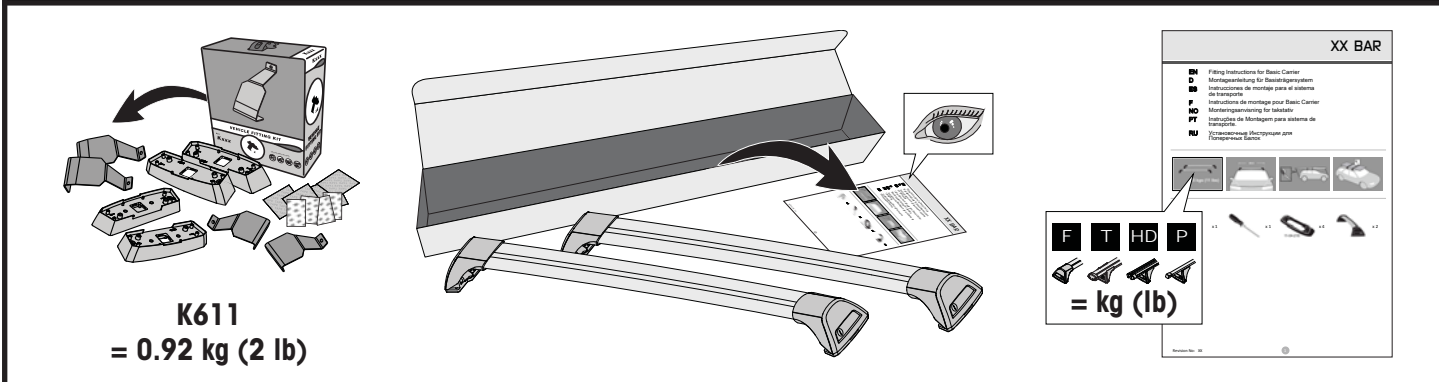

ATTENTION • ATENCIÓN • AUFMERKSAMKEIT • ATTENZIONE • ATENÇÃO • 注意 • ВНИМАНИЕ