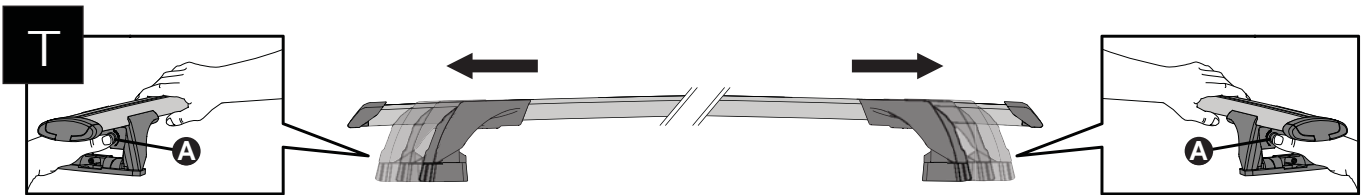

6

7

		A	B
Ford Ranger Double Cab 4dr Ute Nov 11- Jul 15	AU, EU, NZ, ZA	220 mm (8 5/8")	530 mm (20 7/8")
Ford Ranger Double Cab 4dr Ute Aug 15+	AU, EU, NZ, ZA	220 mm (8 5/8")	530 mm (20 7/8")
Ford Ranger Single Cab 2dr Ute Jan 12 - Aug 15	AU, EU, NZ, ZA	220 mm (8 5/8")	-
Ford Ranger Single Cab 2dr Ute Sep 15+	AU, EU, NZ, ZA	220 mm (8 5/8")	-
Ford Ranger Super Cab 4dr Ute Jan 12 - 15	AU, EU, NZ, ZA	230 mm (9")	370 mm (14 5/8")
Ford Ranger Super Cab 4dr Ute Aug 15+	AU, EU, NZ, ZA	230 mm (9")	370 mm (14 5/8")
Mazda BT-50 Dual Cab 4dr Ute Nov 11- Aug 15	AU, EU, NZ, ZA	220 mm (8 5/8")	530 mm (20 7/8")
Mazda BT-50 Dual Cab 4dr Ute Sep 15+	AU, NZ, ZA	220 mm (8 5/8")	530 mm (20 7/8")
Mazda BT-50 Freestyle Cab 4dr Ute Nov 11- Aug 15	AU, NZ, ZA	230 mm (9")	370 mm (14 5/8")
Mazda BT-50 Freestyle Cab 4dr Ute Sep 15+	AU, NZ, ZA	230 mm (9")	370 mm (14 5/8")
Mazda BT-50 Single Cab 2dr Ute Nov 11- Aug 15	AU, NZ, ZA	220 mm (8 5/8")	-
Mazda BT-50 Single Cab 2dr Ute Sep 15+	AU, NZ, ZA	220 mm (8 5/8")	-