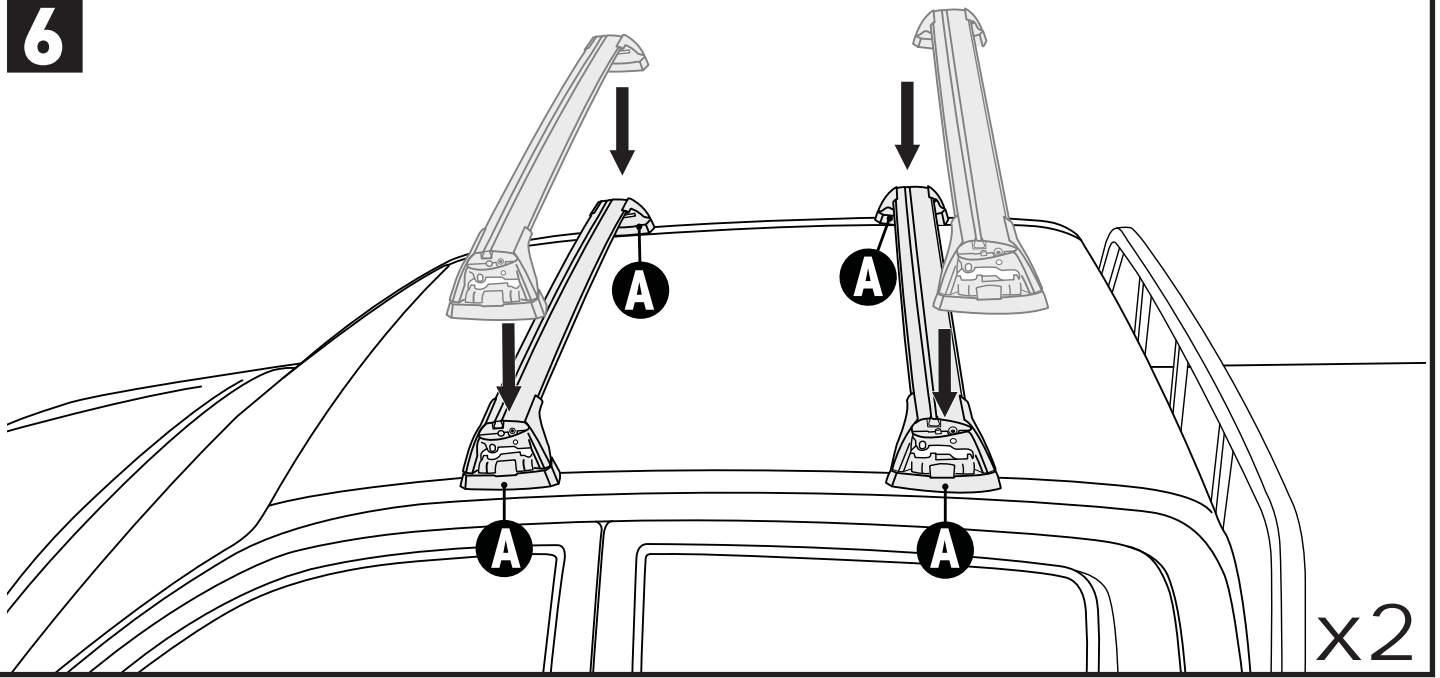

6

7

		A	B
Ford Ranger Double Cab 4dr Ute Nov 11- Jul 15	AU, EU, NZ, ZA	220 mm (8 5/8")	530 mm (20 7/8")
Ford Ranger Double Cab 4dr Ute Aug 15+	AU, EU, NZ, ZA	220 mm (8 5/8")	530 mm (20 7/8")
Ford Ranger Single Cab 2dr Ute Jan 12 - Aug 15	AU, EU, NZ, ZA	220 mm (8 5/8")	-
Ford Ranger Single Cab 2dr Ute Sep 15+	AU, EU, NZ, ZA	220 mm (8 5/8")	-
Ford Ranger Super Cab 4dr Ute Jan 12 - 15	AU, EU, NZ, ZA	230 mm (9")	370 mm (14 5/8")
Ford Ranger Super Cab 4dr Ute Aug 15+	AU, EU, NZ, ZA	230 mm (9")	370 mm (14 5/8")
Mazda BT-50 Dual Cab 4dr Ute Nov 11- Aug 15	AU, EU, NZ, ZA	220 mm (8 5/8")	530 mm (20 7/8")
Mazda BT-50 Dual Cab 4dr Ute Sep 15+	AU, NZ, ZA	220 mm (8 5/8")	530 mm (20 7/8")
Mazda BT-50 Freestyle Cab 4dr Ute Nov 11- Aug 15	AU, NZ, ZA	230 mm (9")	370 mm (14 5/8")
Mazda BT-50 Freestyle Cab 4dr Ute Sep 15+	AU, NZ, ZA	230 mm (9")	370 mm (14 5/8")
Mazda BT-50 Single Cab 2dr Ute Nov 11- Aug 15	AU, NZ, ZA	220 mm (8 5/8")	-
Mazda BT-50 Single Cab 2dr Ute Sep 15+	AU, NZ, ZA	220 mm (8 5/8")	-