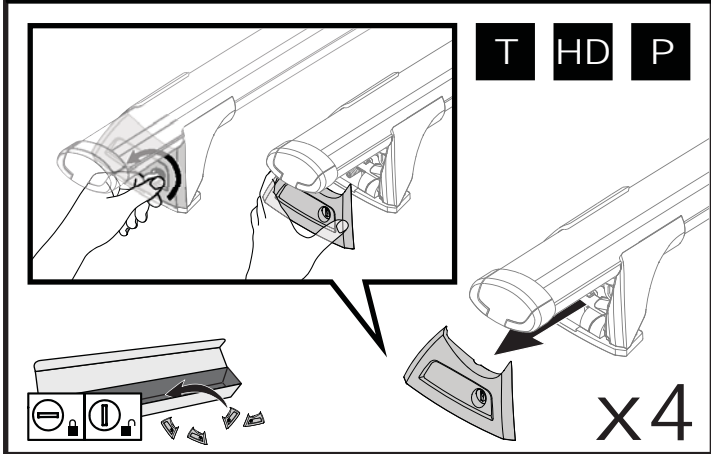

PLACEMENT • MONTAGE • COLOCACIÓN • PLATZIERUNG • COLLOCAMENTO • COLOCAÇÃO • 位置 • РАЗМЕЩЕНИЕ