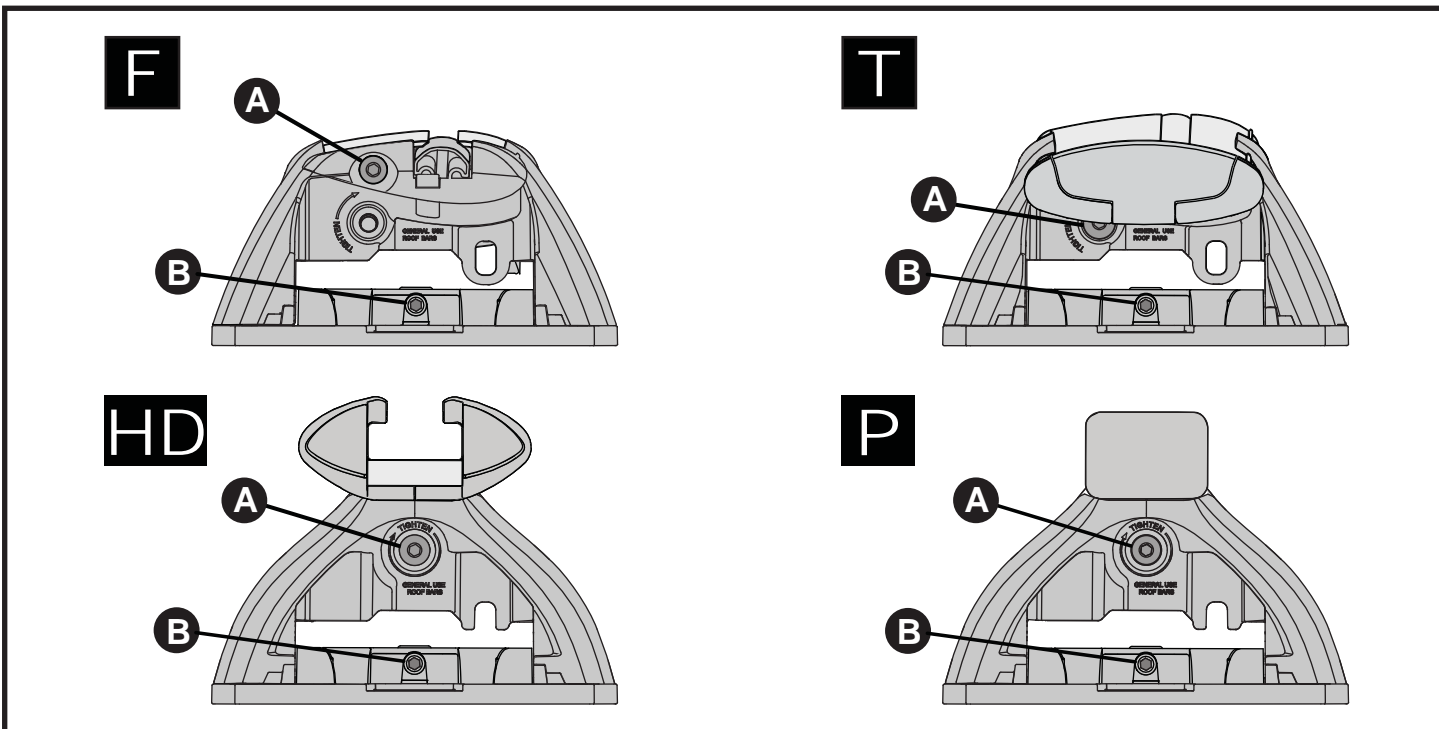

ATTENTION • ATENCIÓN • AUFMERKSAMKEIT • ATTENZIONE • ATENÇÃO • 注意 • ВНИМАНИЕ