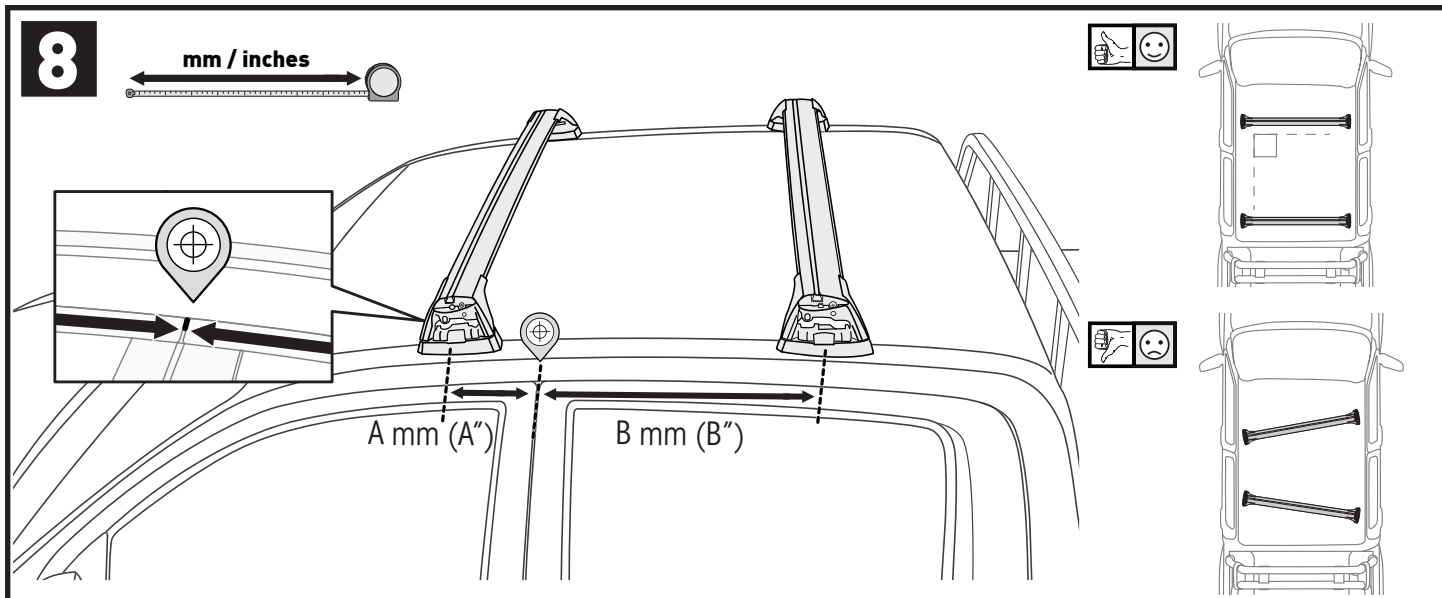

6

7

		A	B
Ford Ranger Double Cab 4dr Ute Nov 11- Jul 15	AU, EU, NZ, ZA	220 mm (8 5/8")	530 mm (20 7/8")
Ford Ranger Double Cab 4dr Ute Aug 15+	AU, EU, NZ, ZA	220 mm (8 5/8")	530 mm (20 7/8")
Ford Ranger Single Cab 2dr Ute Jan 12 - Aug 15	AU, EU, NZ, ZA	220 mm (8 5/8")	-
Ford Ranger Single Cab 2dr Ute Sep 15+	AU, EU, NZ, ZA	220 mm (8 5/8")	-
Ford Ranger Super Cab 4dr Ute Jan 12 - 15	AU, EU, NZ, ZA	230 mm (9")	370 mm (14 5/8")
Ford Ranger Super Cab 4dr Ute Aug 15+	AU, EU, NZ, ZA	230 mm (9")	370 mm (14 5/8")
Mazda BT-50 Dual Cab 4dr Ute Nov 11- Aug 15	AU, EU, NZ, ZA	220 mm (8 5/8")	530 mm (20 7/8")
Mazda BT-50 Dual Cab 4dr Ute Sep 15+	AU, NZ, ZA	220 mm (8 5/8")	530 mm (20 7/8")
Mazda BT-50 Freestyle Cab 4dr Ute Nov 11- Aug 15	AU, NZ, ZA	230 mm (9")	370 mm (14 5/8")
Mazda BT-50 Freestyle Cab 4dr Ute Sep 15+	AU, NZ, ZA	230 mm (9")	370 mm (14 5/8")
Mazda BT-50 Single Cab 2dr Ute Nov 11- Aug 15	AU, NZ, ZA	220 mm (8 5/8")	-
Mazda BT-50 Single Cab 2dr Ute Sep 15+	AU, NZ, ZA	220 mm (8 5/8")	-