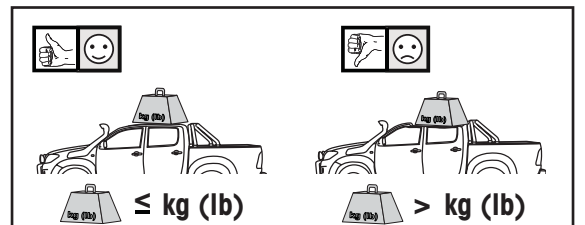

K611

Fitting Kit

REQUIRED • OBLIGATOIRE • REQUERIDOS • ERFORDERLICH • RICHIESTO • 需要 • ОБЯЗАТЕЛЬНО

MAXIMUM kg (lb) • MAXIMAL kg • MASSIMO kg • MÁXIMO kg • 最大 kg • МАКСИМУМ kg

			
Ford Ranger Double Cab 4dr Ute Nov 11- Jul 15	AU, EU, NZ, ZA	65 kg (143 lb)	65 kg (143 lb)
Ford Ranger Double Cab 4dr Ute Aug 15+	AU, EU, NZ, ZA	65 kg (143 lb)	65 kg (143 lb)
Ford Ranger Single Cab 2dr Ute Jan 12 - Aug 15	AU, EU, NZ, ZA	35 kg (77 lb)	35 kg (77 lb)
Ford Ranger Single Cab 2dr Ute Sep 15+	AU, EU, NZ, ZA	35 kg (77 lb)	35 kg (77 lb)
Ford Ranger Super Cab 4dr Ute Jan 12 - 15	AU, EU, NZ, ZA	65 kg (143 lb)	65 kg (143 lb)
Ford Ranger Super Cab 4dr Ute Aug 15+	AU, EU, NZ, ZA	65 kg (143 lb)	65 kg (143 lb)
Mazda BT-50 Dual Cab 4dr Ute Nov 11- Aug 15	AU, EU, NZ, ZA	65 kg (143 lb)	65 kg (143 lb)
Mazda BT-50 Dual Cab 4dr Ute Sep 15+	AU, NZ, ZA	65 kg (143 lb)	65 kg (143 lb)
Mazda BT-50 Freestyle Cab 4dr Ute 11 Nov - 15 Aug	AU, NZ, ZA	65 kg (143 lb)	65 kg (143 lb)
Mazda BT-50 Freestyle Cab 4dr Ute Sep 15+	AU, NZ, ZA	65 kg (143 lb)	65 kg (143 lb)
Mazda BT-50 Single Cab 2dr Ute 11 Nov - 15 Aug	AU, NZ, ZA	35 kg (77 lb)	35 kg (77 lb)
Mazda BT-50 Single Cab 2dr Ute Sep 15+	AU, NZ, ZA	35 kg (77 lb)	35 kg (77 lb)