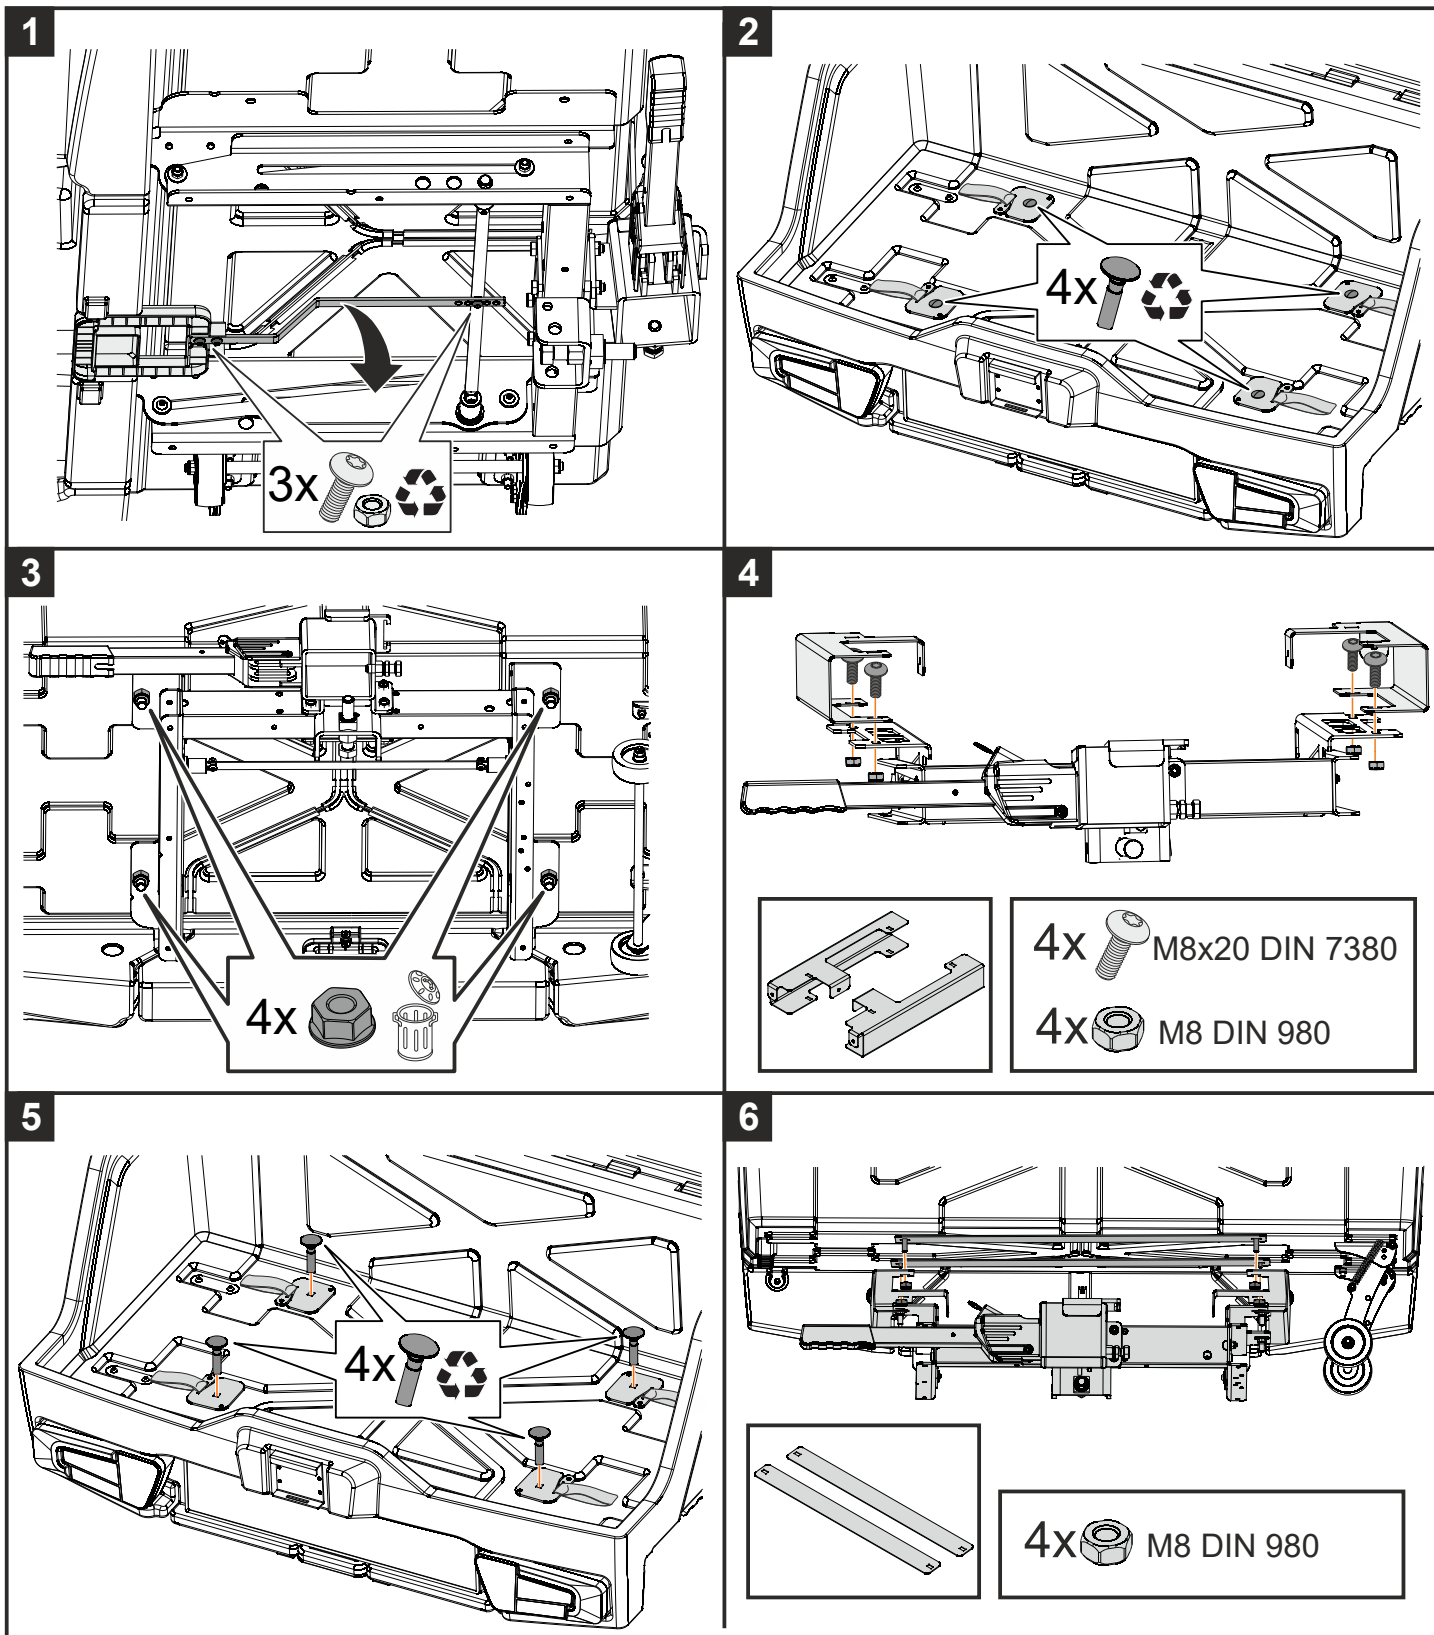

# TowBox<sup>®</sup>-EVO

7

3x  M6x16 DIN 7380

3x  M6 DIN 980

8

4x  M6x20 DIN 7380

4x  Ø6 DIN 9021

4x  M6 DIN 6923