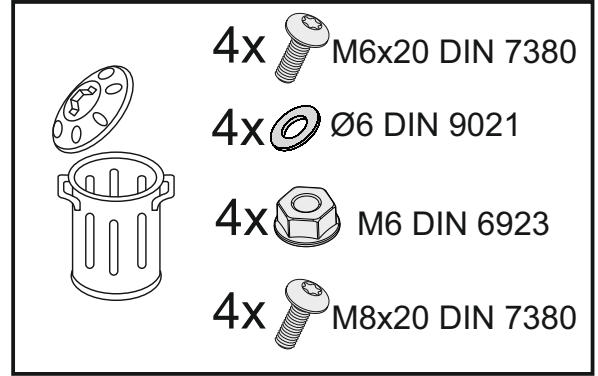

# TowBox<sup>®</sup>-EVO

7

3x  M6x16 DIN 7380

3x  M6 DIN 980

8

4x  M6x20 DIN 7380

4x  Ø6 DIN 9021

4x  M6 DIN 6923