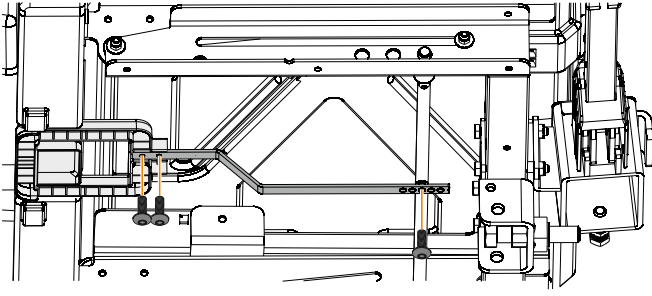

**ES** Kit de elevación. TBB0019

**GB** Hoisting kit. TBB0019

**FR** Utiliser le kit d'élévation. TBB0019

**DE** Krafthebel. TBB0019

**IT** Sollevatore. TBB0019

**PT** Kit de elevação. TBB0019

**NL** Hefkit. TBB0019

# TowBox<sup>®</sup>-EVO

7

3x  M6x16 DIN 7380

3x  M6 DIN 980

8

4x  M6x20 DIN 7380

4x  Ø6 DIN 9021

4x  M6 DIN 6923