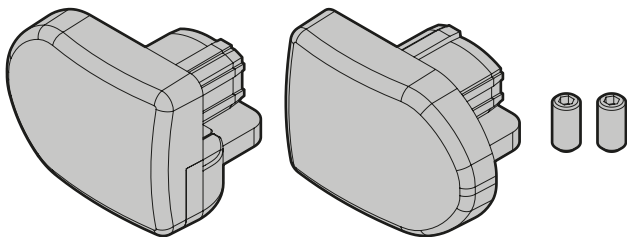

Art. **N99964**

- I** Tappi con apertura girevole per barre Kargo-Plus
- GB** Revolving caps for Kargo-Plus bars
- F** Bouchons avec ouverture rotative pour barres Kargo-Plus
- D** Kappen mit drehbarer Öffnung für Kargo-Plus-Dachträger
- E** Tapones con abertura giratoria para barras Kargo-Plus

CONTENUTO · CONTENT · CONTENU
INHALT · CONTENIDO

ISTRUZIONI DI ASSEMBLAGGIO • ASSEMBLY INSTRUCTIONS
INSTRUCTIONS D'ASSEMBLAGE • EINBAUANWEISUNG
INSTRUCCIONES DE ENSABLADO

1

2

3