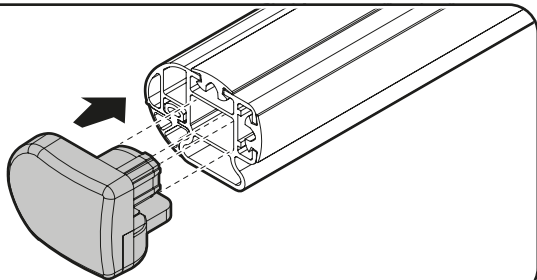

Art. **N99964**

- I** Tappi con apertura girevole per barre Kargo-Plus
- GB** Revolving caps for Kargo-Plus bars
- F** Bouchons avec ouverture rotative pour barres Kargo-Plus
- D** Kappen mit drehbarer Öffnung für Kargo-Plus-Dachträger
- E** Tapones con abertura giratoria para barras Kargo-Plus

CONTENUTO · CONTENT · CONTENU
INHALT · CONTENIDO

ISTRUZIONI DI ASSEMBLAGGIO • ASSEMBLY INSTRUCTIONS
INSTRUCTIONS D'ASSEMBLAGE • EINBAUANWEISUNG
INSTRUCCIONES DE ENSABLADO

1

2

3