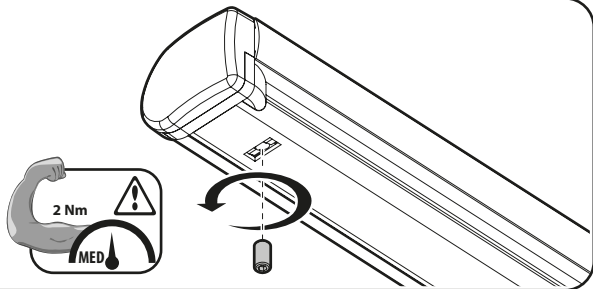

Art. **N99964**

- I** Tappi con apertura girevole per barre Kargo-Plus
- GB** Revolving caps for Kargo-Plus bars
- F** Bouchons avec ouverture rotative pour barres Kargo-Plus
- D** Kappen mit drehbarer Öffnung für Kargo-Plus-Dachträger
- E** Tapones con abertura giratoria para barras Kargo-Plus

CONTENUTO · CONTENT · CONTENU
INHALT · CONTENIDO

ISTRUZIONI DI ASSEMBLAGGIO • ASSEMBLY INSTRUCTIONS
INSTRUCTIONS D'ASSEMBLAGE • EINBAUANWEISUNG
INSTRUCCIONES DE ENSABLADO

1

2

3