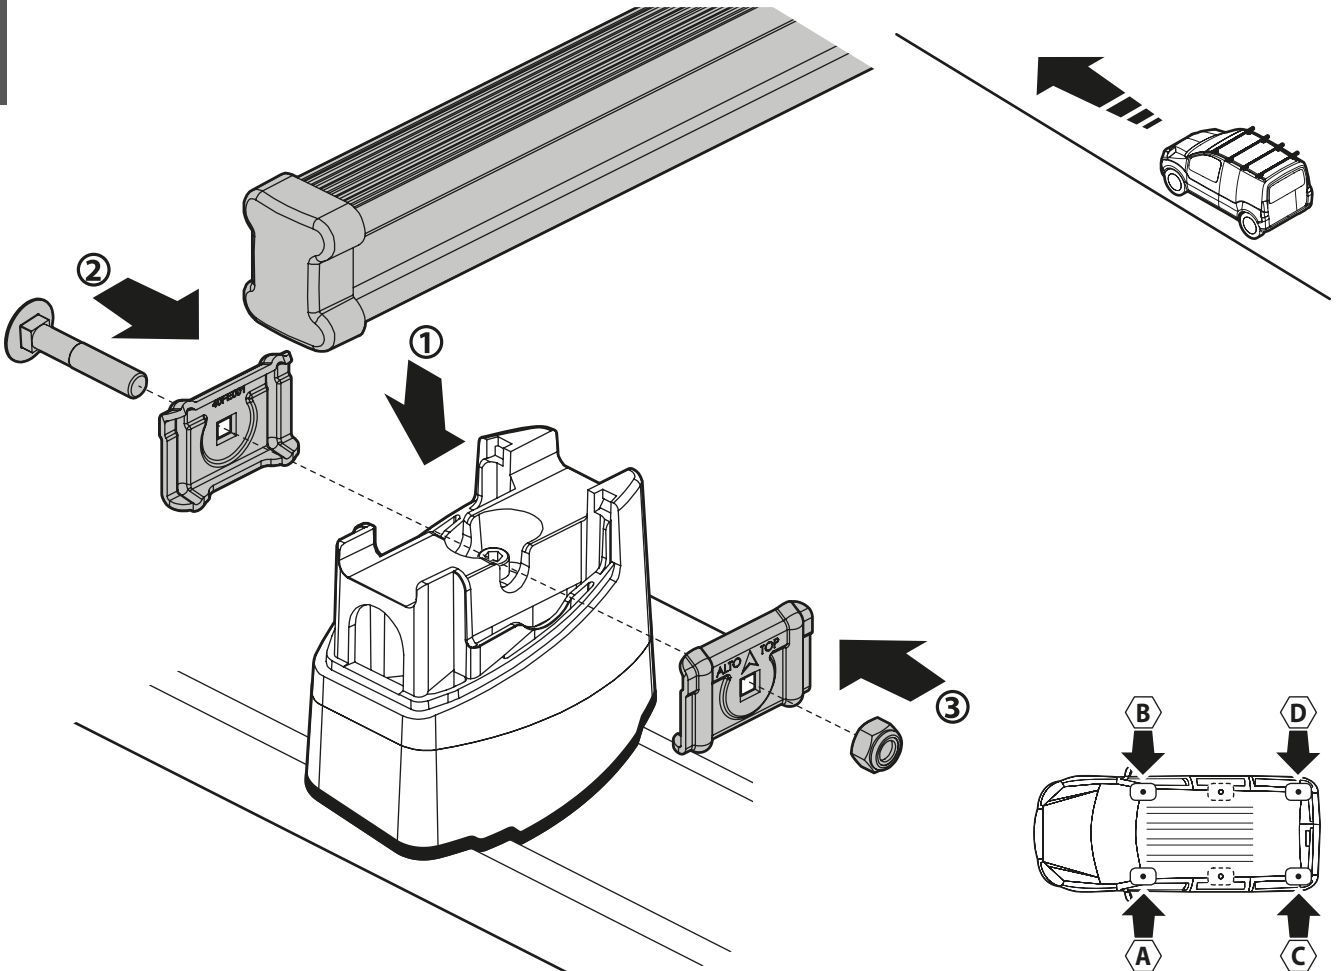

4

A

Kargo

ACCIAIO
Steel

B

Kargo-Plus

ALLUMINIO
Aluminium

5