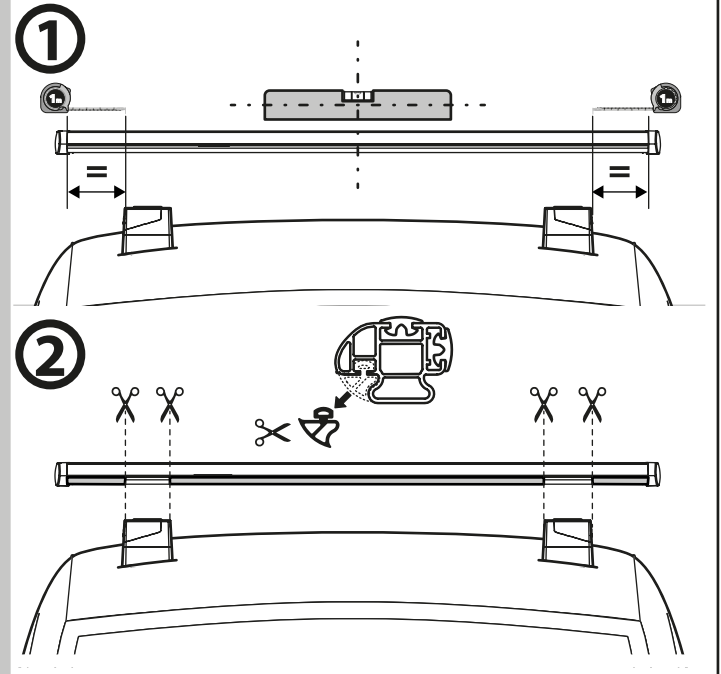

B

Kargo-Plus

ALLUMINIO
Aluminium