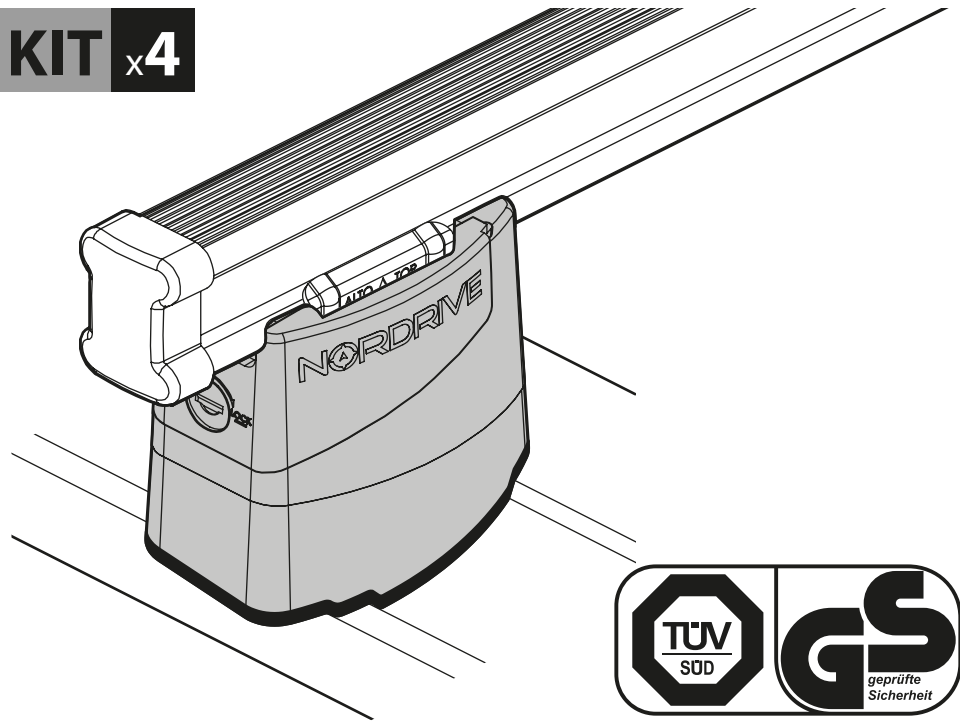

Art. **N99953**

**CITROËN BERLINGO
VAN**

OPEL COMBO CARGO

PEUGEOT PARTNER

L1 = 4380mm

L2 = 4628mm

KIT x4

- ⓘ ADATTO PER
- ⒸB SUITABLE FOR
- Ⓕ INDiqué POUR
- Ⓓ GEEIGNET FÜR
- Ⓔ ADECUADA PARA