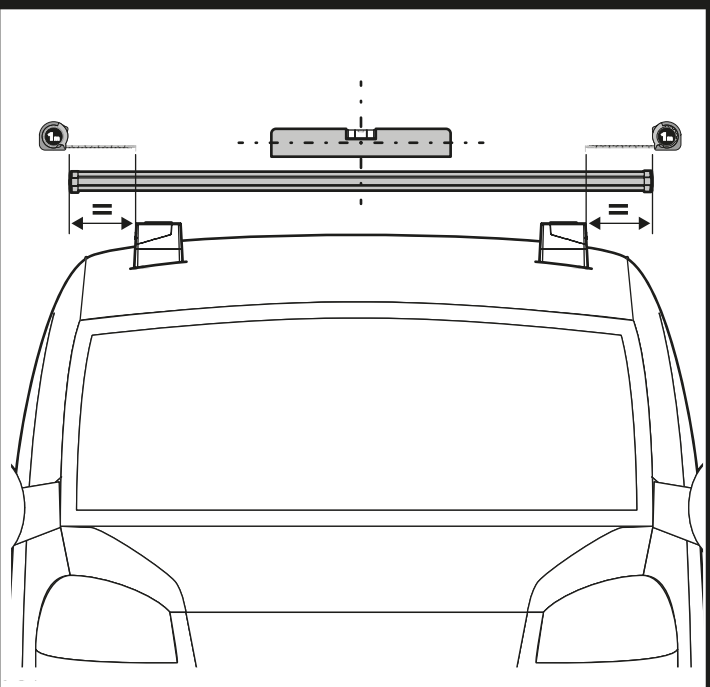

Kargo-Plus

B

ALLUMINIO
Aluminium

MONTAGGIO DIRETTO
SUI KIT PIEDI SPECIFICI
DIRECTLY ON FOOT KITS
BEFESTIGUNGSFÜSSE

4

A

Kargo

ACCIAIO
Steel