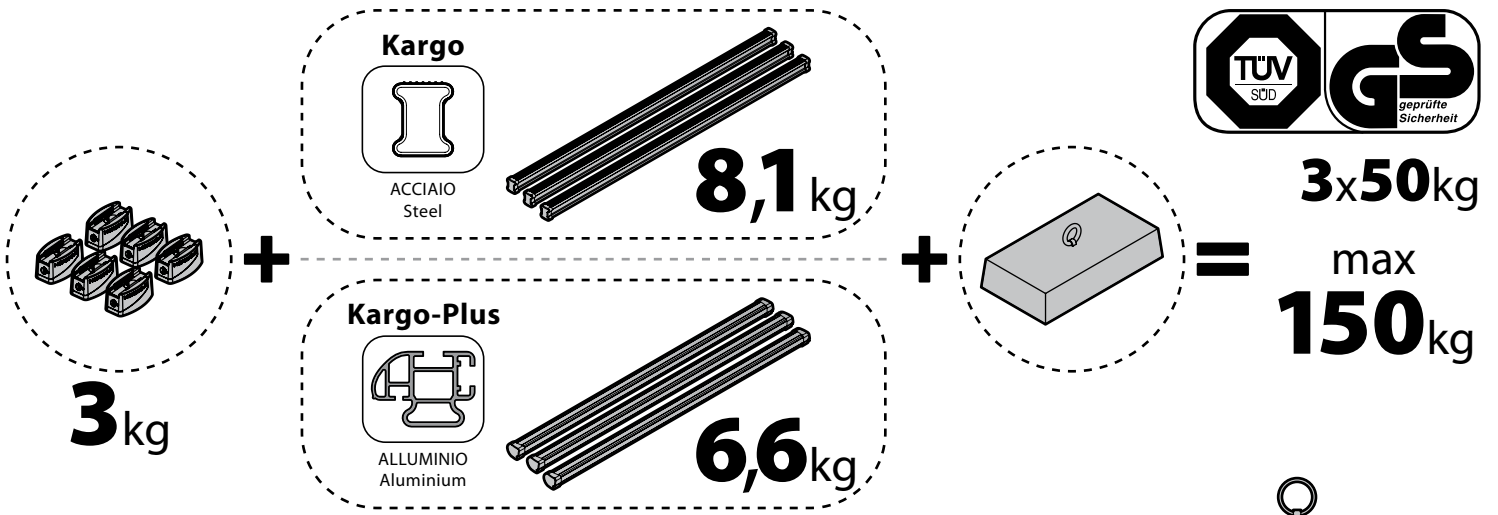

# NORDRIVE<sup>®</sup>

TRANSPORT SOLUTIONS

Art. **N30363**

1 x Year

**SAFETY REGULATIONS**

(I) ISTRUZIONI DI MONTAGGIO  
 (GB) FITTING INSTRUCTIONS  
 (D) MONTAGEANLEITUNG  
 (F) INSTRUCTIONS DE MONTAGE  
 (E) ISTRUCCIONES DE MONTAJE  
 (P) INSTRUÇÕES DE MONTAGEM  
 (NL) MONTAGE-INSTRUCTIES  
 (S) MONTERINGSANVISNING