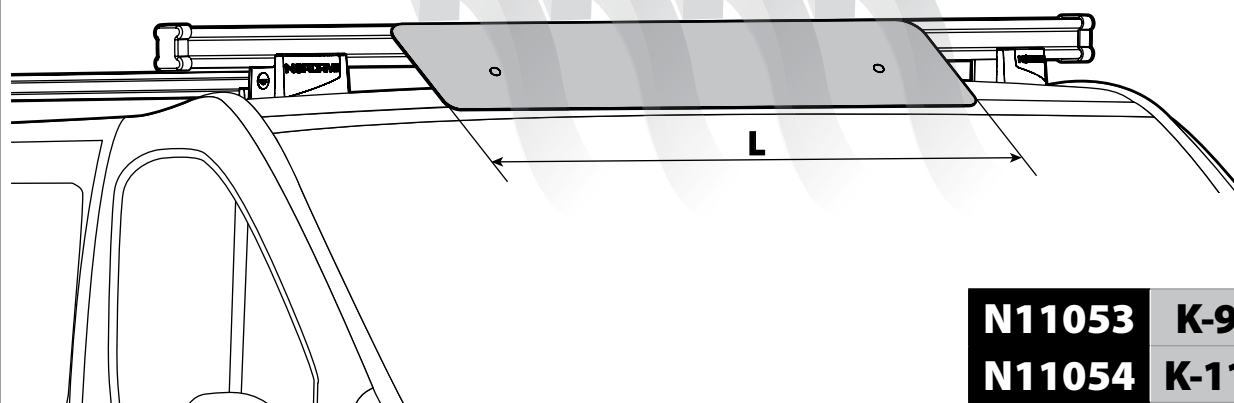

SPOILER

N11053	K-9	L = 95 cm
N11054	K-11	L = 110 cm