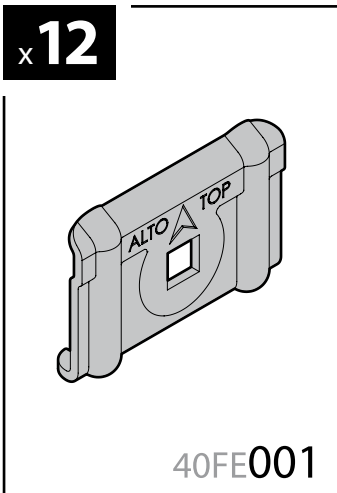

# NORDRIVE<sup>®</sup>

TRANSPORT SOLUTIONS

Art. **N30363**

1 x Year

**SAFETY REGULATIONS**

(I) ISTRUZIONI DI MONTAGGIO  
 (GB) FITTING INSTRUCTIONS  
 (D) MONTAGEANLEITUNG  
 (F) INSTRUCTIONS DE MONTAGE  
 (E) ISTRUCCIONES DE MONTAJE  
 (P) INSTRUÇÕES DE MONTAGEM  
 (NL) MONTAGE-INSTRUCTIES  
 (S) MONTERINGSANVISNING