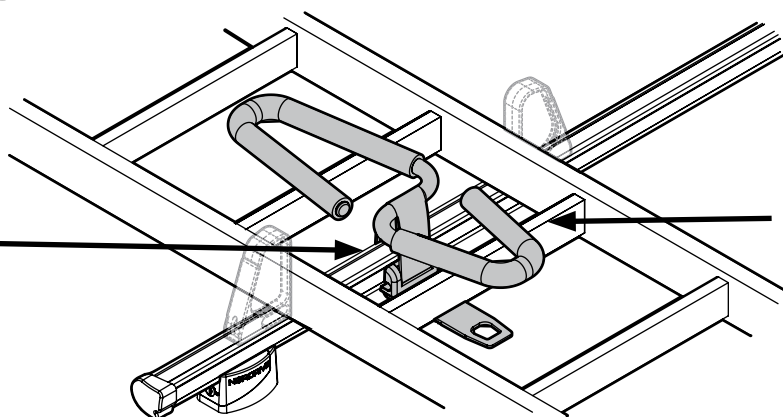

LADDER STEP ADAPTER

N11067 U-6