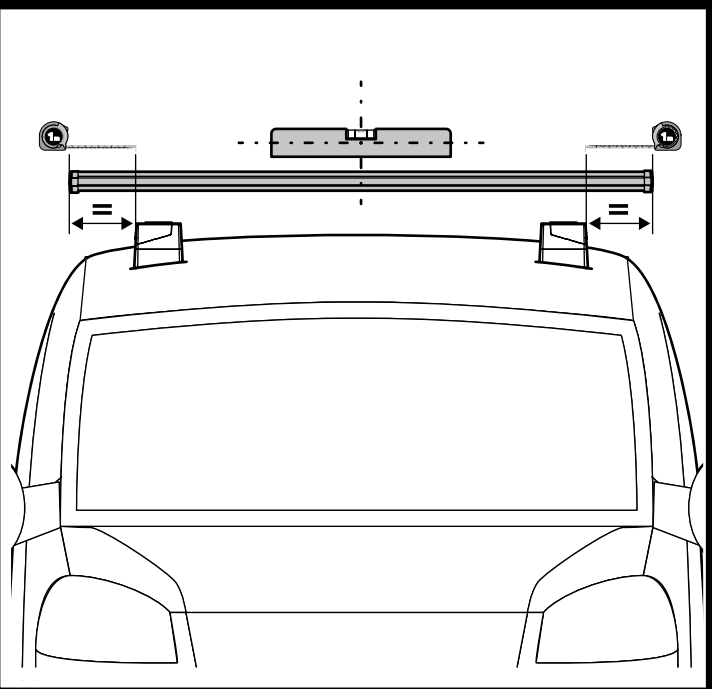

6

A

Kargo

ACCIAIO
Steel