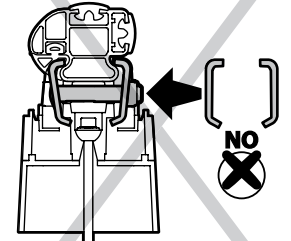

Kargo

ACCIAIO
Steel

MONTAGGIO DIRETTO
SUI KIT PIEDI SPECIFICI
DIRECTLY ON FOOT KITS
BEFESTIGUNGSFÜSSE

B

Kargo-Plus

ALLUMINIO
Aluminium

MONTAGGIO DIRETTO
SUI KIT PIEDI SPECIFICI
DIRECTLY ON FOOT KITS
BEFESTIGUNGSFÜSSE