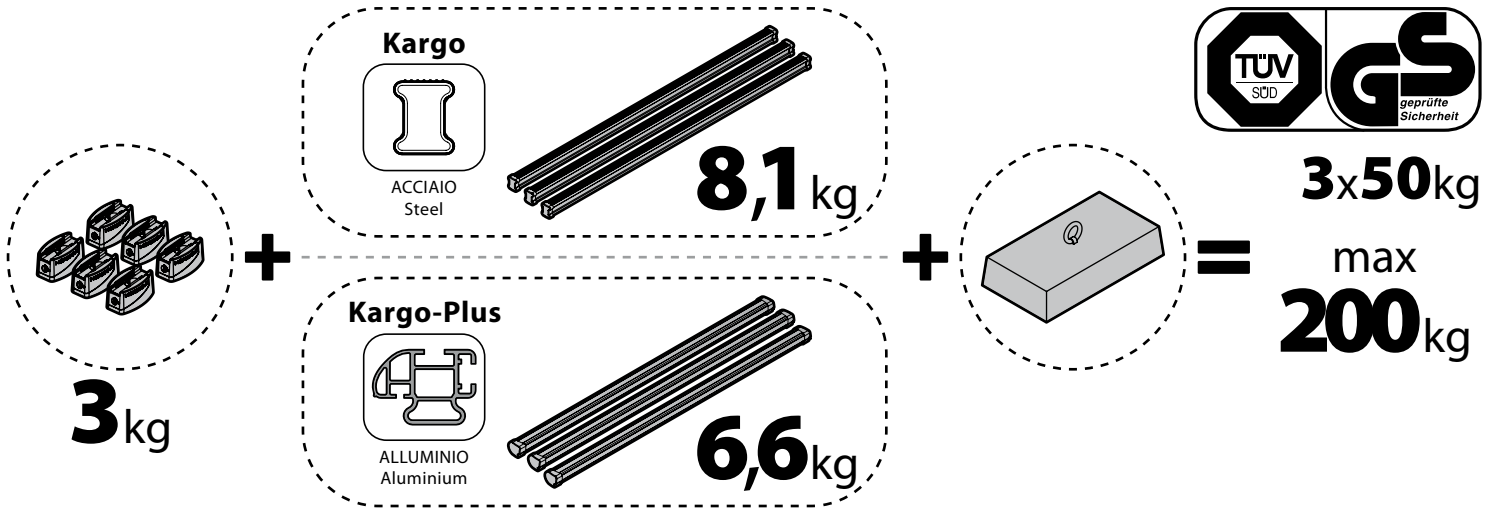

TRANSPORT SOLUTIONS

Art. **N30324**

SAFETY REGULATIONS

(I) ISTRUZIONI DI MONTAGGIO
 (GB) FITTING INSTRUCTIONS
 (D) MONTAGEANLEITUNG
 (F) INSTRUCTIONS DE MONTAGE
 (E) INSTRUCCIONES DE MONTAJE
 (P) INSTRUÇÕES DE MONTAGEM
 (NL) MONTAGE-INSTRUCTIES
 (S) MONTERINGSANVISNING