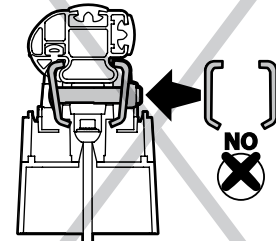

ATTENZIONE WARNING

A Kargo

ACCIAIO
Steel

MONTAGGIO DIRETTO
SUI KIT PIEDI SPECIFICI
DIRECTLY ON FOOT KITS
BEFESTIGUNGSFÜSSE

A

B Kargo-Plus

ALLUMINIO
Aluminium

MONTAGGIO DIRETTO
SUI KIT PIEDI SPECIFICI
DIRECTLY ON FOOT KITS
BEFESTIGUNGSFÜSSE

B