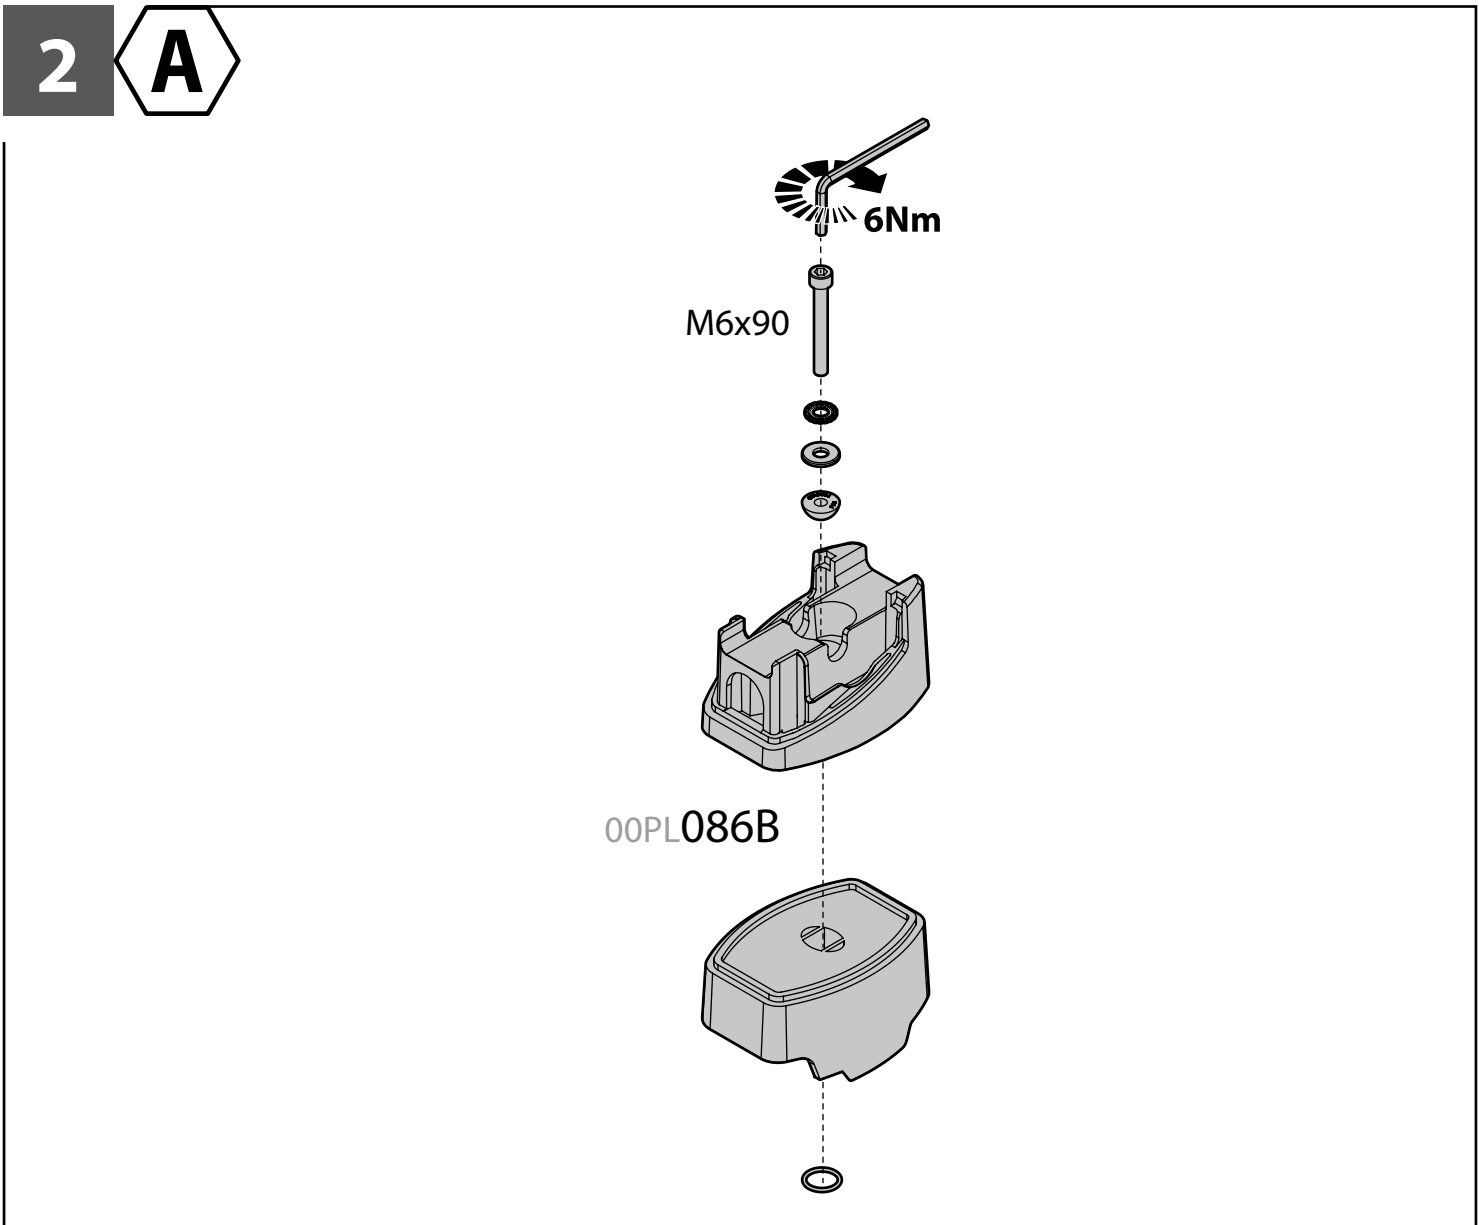

(I) ISTRUZIONI DI MONTAGGIO
(GB) FITTING INSTRUCTIONS
(D) MONTAGEANLEITUNG
(F) INSTRUCTIONS DE MONTAGE
(E) INSTRUCCIONES DE MONTAJE
(P) INSTRUÇÕES DE MONTAGEM
(NL) MONTAGE-INSTRUCTIES
(S) MONTERINGSANVISNING

(FIN) ASENNUSOHJE
(EST) PAIGALDUSJUHEND
(LAT) STIPRINĀŠANAS INSTRUKCIJA
(LT) PRITVIRTINIMO INSTRUKCIJOS
(PL) INSTRUKCJA MONTAŻU
(RUS) Инструкции по установке
(CZ) NÁVOD NA MONTÁŽ
(SK) NÁVOD NA MONTÁŽ

(SLO) NAVODILA ZA PRITRJEVANJE
(HR) UPUTA ZA SASTAVLJANJE
(H) A FELSZERELÉS MÓDJA
(GR) Οδηγίες συναρμολόγησης
(TR) MONTAJ TALIMATLARI
(BG) ИНСТРУКЦИИ ЗА МОНТАЖ
(SRB) UPUTSTVA ZA MONTAŽU