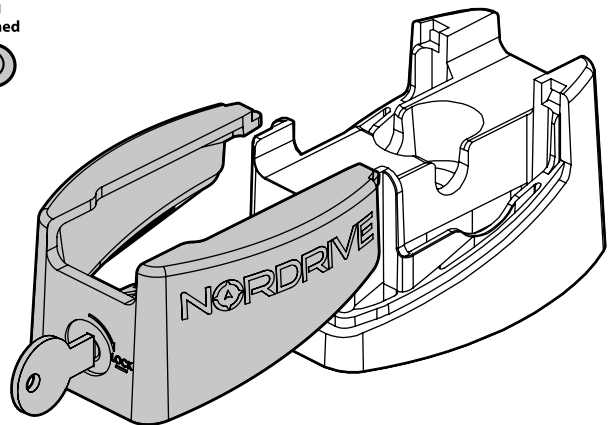

NORDRIVE®

TRANSPORT SOLUTIONS

Art. **N30323**