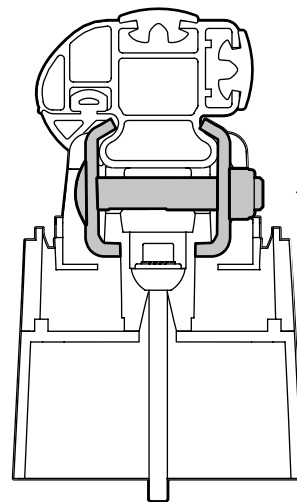

MONTAGGIO DIRETTO
SUI KIT PIEDI SPECIFICI
DIRECTLY ON FOOT KITS
BEFESTIGUNGSFÜSSE

A

B Kargo-Plus

ALLUMINIO
Aluminium

MONTAGGIO DIRETTO
SUI KIT PIEDI SPECIFICI
DIRECTLY ON FOOT KITS
BEFESTIGUNGSFÜSSE

B

4

A