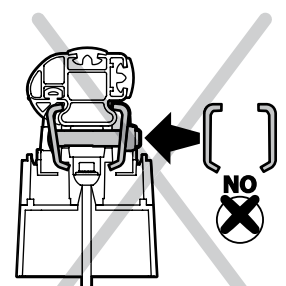

MONTAGGIO DIRETTO
SUI KIT PIEDI SPECIFICI
DIRECTLY ON FOOT KITS
BEFESTIGUNGSFÜSSE

A

B Kargo-Plus

ALLUMINIO
Aluminium

MONTAGGIO DIRETTO
SUI KIT PIEDI SPECIFICI
DIRECTLY ON FOOT KITS
BEFESTIGUNGSFÜSSE

B

4

A