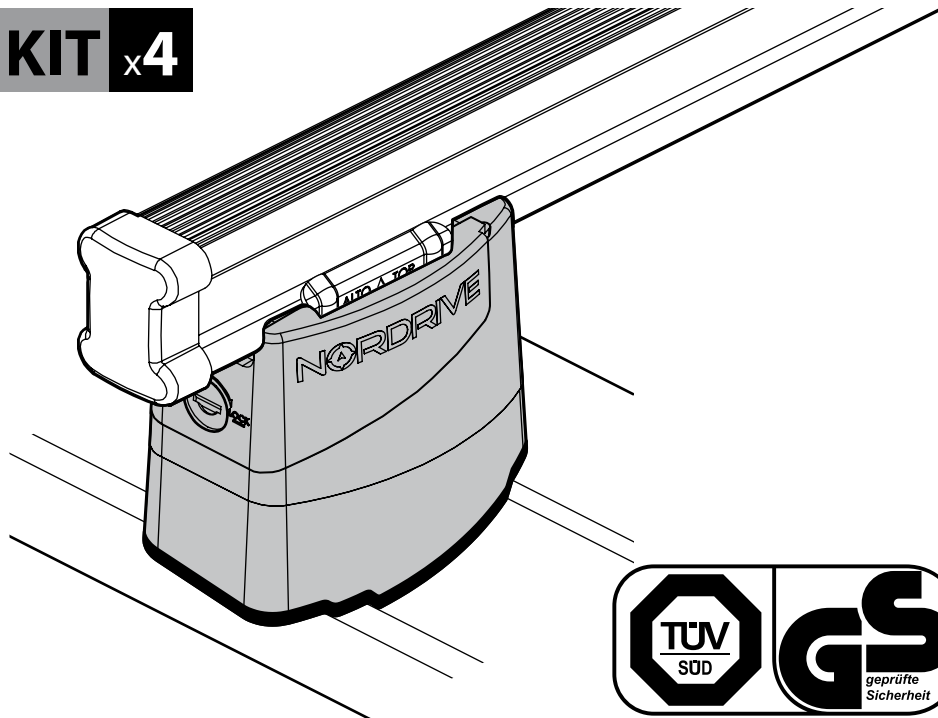

Art. **N30272**

FIAT DOBLÒ

2000
01/10→

FIAT DOBLÒ CARGO

2000
01/10→

OPEL COMBO

2000
04/12→08/18

OPEL COMBO TOUR

2000
04/12→12/17

☒ H1 = 1845mm
L1 = 2755mm

☒ H1 = 1845mm
L2 = 3105mm

☐ H2 = 2125mm
L1 = 2755mm

☐ H2 = 2125mm
L2 = 3105mm

☒ SENZA VOILETTO
WITHOUT ROOF
WINDOW
OHNE DACHLUKE

☒ CON VOILETTO
WITH ROOF WINDOW
MIT DACHLUKE

- ☐ ISTRUZIONI DI MONTAGGIO
- ☐ FITTING INSTRUCTIONS
- ☐ MONTAGEANLEITUNG
- ☐ INSTRUCTIONS DE MONTAGE
- ☐ ISTRUCCIONES DE MONTAJE
- ☐ INSTRUÇÕES DE MONTAGEM
- ☐ MONTAGE-INSTRUCTIES
- ☐ MONTERINGSANVISNING
- ☐ ASENNUSOHJE
- ☐ PAIGALDUSJUHEND
- ☐ STIPRINĀŠANAS INSTRUKCIJA
- ☐ PRITVIRTINIMO INSTRUKCIJOS
- ☐ INSTRUKCJA MONTAŻU
- ☐ Инструкции по установке
- ☐ NÁVOD NA MONTÁŽ
- ☐ NÁVOD NA MONTÁŽ
- ☐ NAVODILA ZA PRITRJEVANJE
- ☐ UPUTA ZA SASTAVLJANJE
- ☐ A FELSZERELÉS MÓDJA
- ☐ Οδηγίες συναρμολόγησης
- ☐ MONTAJ TALIMATLARIL
- ☐ ИНСТРУКЦИИ ЗА МОНТАЖ
- ☐ UPUTSTVA ZA MONTAŽU

KIT x4