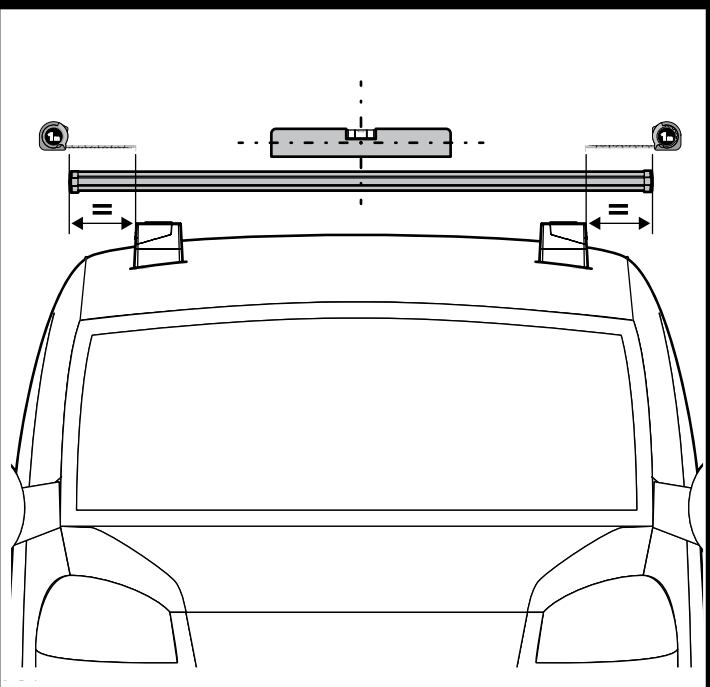

4

A

Kargo

ACCIAIO
Steel