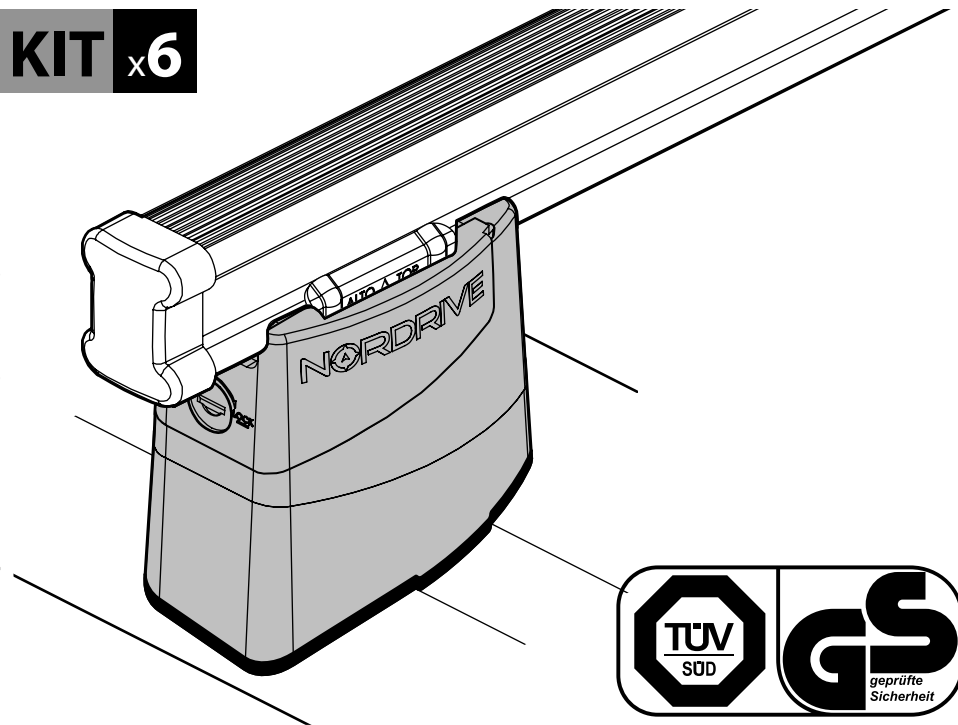

Art. **N30253**

**KIT** x6

**DACIA LOGAN  
FURGOVAN**

2000  
02/07→09/13

- ① ADATTO PER
- ② SUITABLE FOR
- ③ INDIQUÉ POUR
- ④ GEEIGNET FÜR
- ⑤ ADECUADA PARA

**NORDRIVE  
KARGO SERIES**

- ① ISTRUZIONI DI MONTAGGIO
- ② FITTING INSTRUCTIONS
- ③ MONTAGEANLEITUNG
- ④ INSTRUCTIONS DE MONTAGE
- ⑤ ISTRUCCIONES DE MONTAJE
- ⑥ INSTRUÇÕES DE MONTAGEM
- ⑦ MONTAGE-INSTRUCTIES
- ⑧ MONTERINGSANVISNING
- ⑨ ASENNUSOHJE
- ⑩ PAIGALDUSJUHEND
- ⑪ STIPRINĀŠANAS INSTRUKCIJA
- ⑫ PRITVIRTINIMO INSTRUKCIJOS
- ⑬ INSTRUKCJA MONTAŻU
- ⑭ Инструкции по установке
- ⑮ NÁVOD NA MONTÁŽ
- ⑯ NÁVOD NA MONTÁŽ
- ⑰ NAVODILA ZA PRITRJEVANJE
- ⑱ UPUTA ZA SASTAVLJANJE
- ⑲ A FELSZERELÉS MÓDJA
- ⑳ Οδηγίες συναρμολόγησης
- ㉑ MONTAJ TALIMATLARI
- ㉒ ИНСТРУКЦИИ ЗА МОНТАЖ
- ㉓ UPUTSTVA ZA MONTAŽU