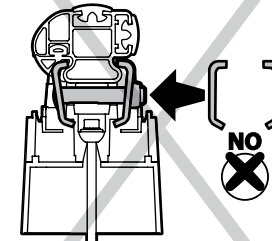

ATTENZIONE WARNING

A Kargo

ACCIAIO
Steel

MONTAGGIO DIRETTO
SUI KIT PIEDI SPECIFICI
DIRECTLY ON FOOT KITS
BEFESTIGUNGSFÜSSE

A

B Kargo-Plus

ALLUMINIO
Aluminium

MONTAGGIO DIRETTO
SUI KIT PIEDI SPECIFICI
DIRECTLY ON FOOT KITS
BEFESTIGUNGSFÜSSE

B