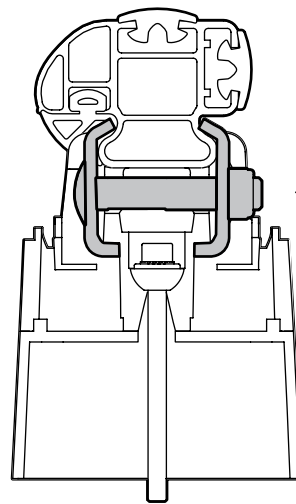

ATTENZIONE WARNING

A Kargo

ACCIAIO
Steel

MONTAGGIO DIRETTO
SUI KIT PIEDI SPECIFICI
DIRECTLY ON FOOT KITS
BEFESTIGUNGSFÜSSE

A

B Kargo-Plus

ALLUMINIO
Aluminium

MONTAGGIO DIRETTO
SUI KIT PIEDI SPECIFICI
DIRECTLY ON FOOT KITS
BEFESTIGUNGSFÜSSE

B