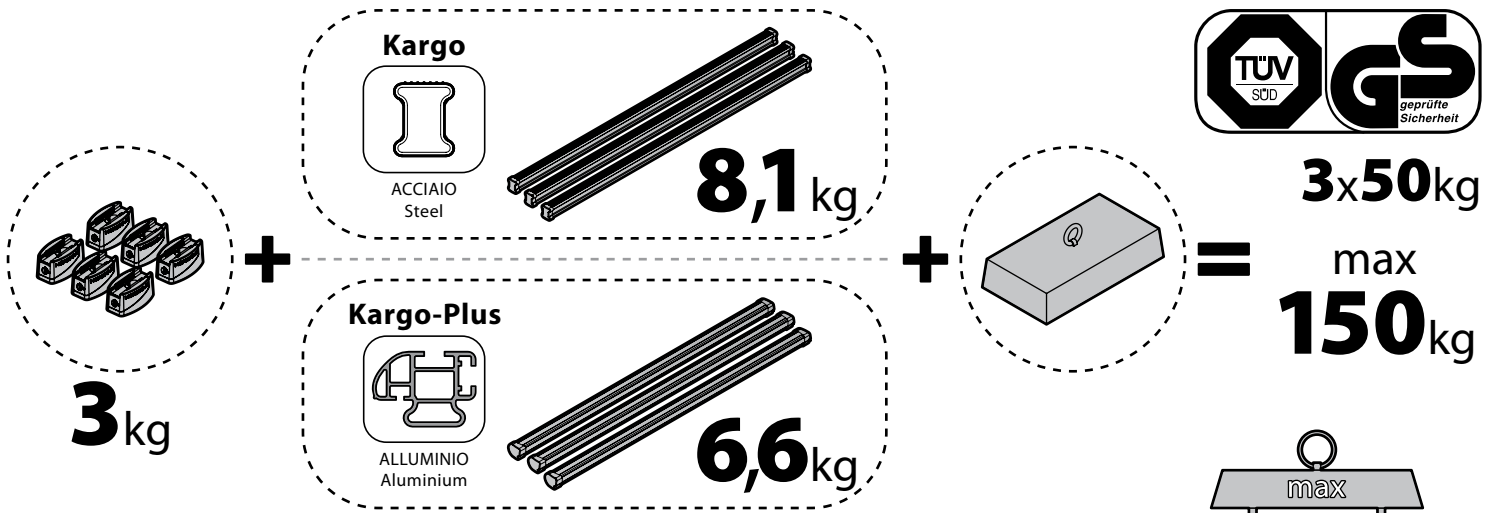

72FE0002

SAFETY REGULATIONS

Safety regulations

NORME DI SICUREZZA

(I) ISTRUZIONI DI MONTAGGIO
 (GB) FITTING INSTRUCTIONS
 (D) MONTAGEANLEITUNG
 (F) INSTRUCTIONS DE MONTAGE
 (E) INSTRUCCIONES DE MONTAJE
 (P) INSTRUÇÕES DE MONTAGEM
 (NL) MONTAGE-INSTRUCTIES
 (S) MONTERINGSANVISNING