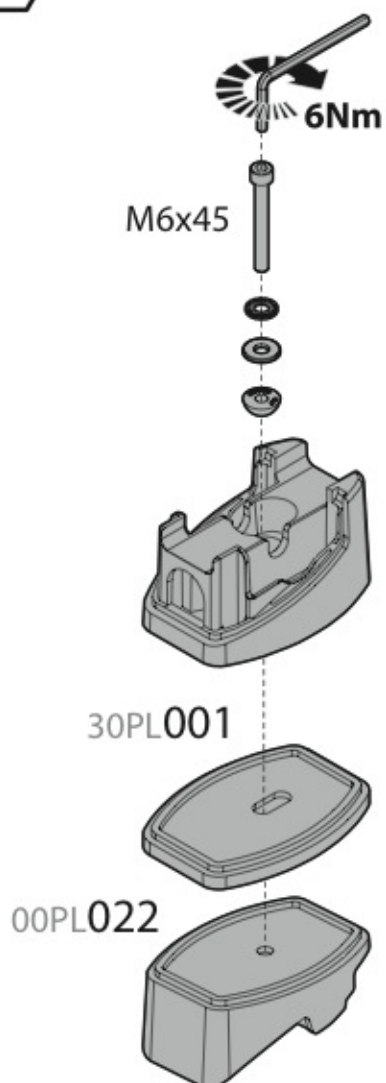

(I) ISTRUZIONI DI MONTAGGIO
(GB) FITTING INSTRUCTIONS
(D) MONTAGEANLEITUNG
(F) INSTRUCTIONS DE MONTAGE
(E) INSTRUCCIONES DE MONTAJE
(P) INSTRUÇÕES DE MONTAGEM
(NL) MONTAGE-INSTRUCTIES
(S) MONTERINGSANVISNING

(FIN) ASENNUSOHJE
(EST) PAIGALDUSJUHEND
(LAT) STIPRINĀŠANAS INSTRUKCIJA
(LT) PRITVIRTINIMO INSTRUKCIJOS
(PL) INSTRUKCJA MONTAŻU
(RUS) Инструкции по установке
(CZ) NÁVOD NA MONTÁŽ
(SK) NÁVOD NA MONTÁŽ

(SLO) NAVODILA ZA PRITRJEVANJE
(HR) UPUTA ZA SASTAVLJANJE
(H) A FELSZERELÉS MÓDJA
(GR) Οδηγία συναρμολόγησης
(TR) MONTAJ TALIMATLARI
(BG) ИНСТРУКЦИИ ЗА МОНТАЖ
(SRB) UPUTSTVA ZA MONTAŽU

1

2 A

2 B