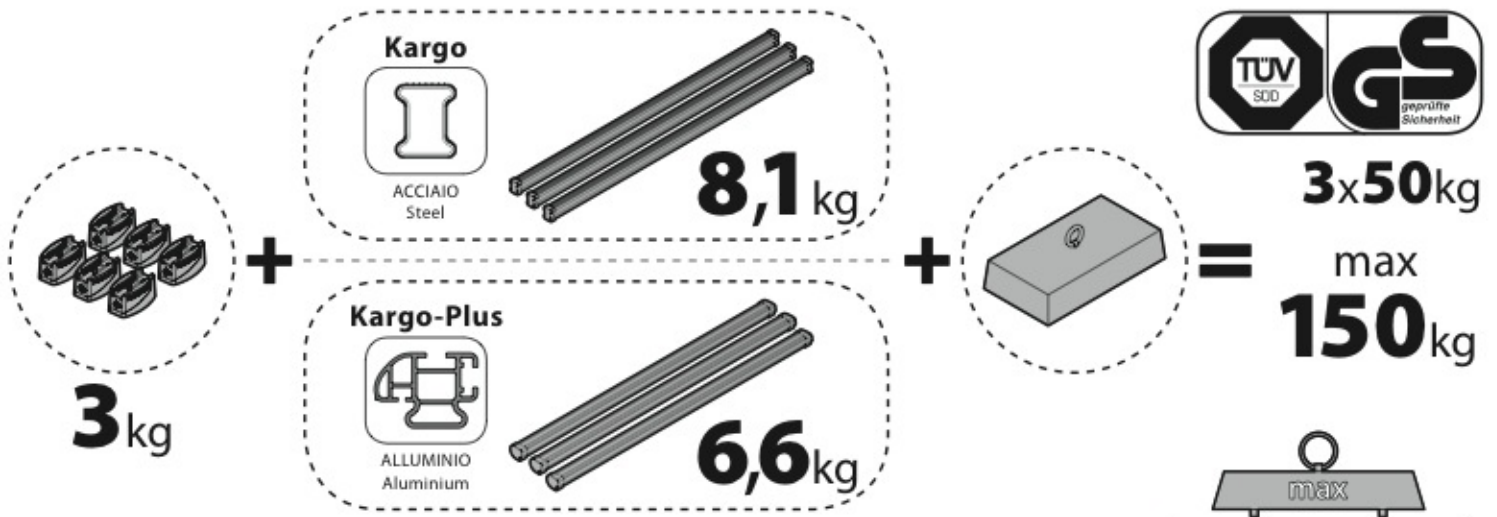

Art. **N10035** x3

NORDRIVE[®]
TRANSPORT SOLUTIONS

NORDDRIVE[®]
TRANSPORT SOLUTIONS

Art. **N30043**

(I) ISTRUZIONI DI MONTAGGIO
 (GB) FITTING INSTRUCTIONS
 (D) MONTAGEANLEITUNG
 (F) INSTRUCTIONS DE MONTAGE
 (E) INSTRUCCIONES DE MONTAJE
 (P) INSTRUÇÕES DE MONTAGEM
 (NL) MONTAGE-INSTRUCTIES
 (S) MONTERINGSANVISNING