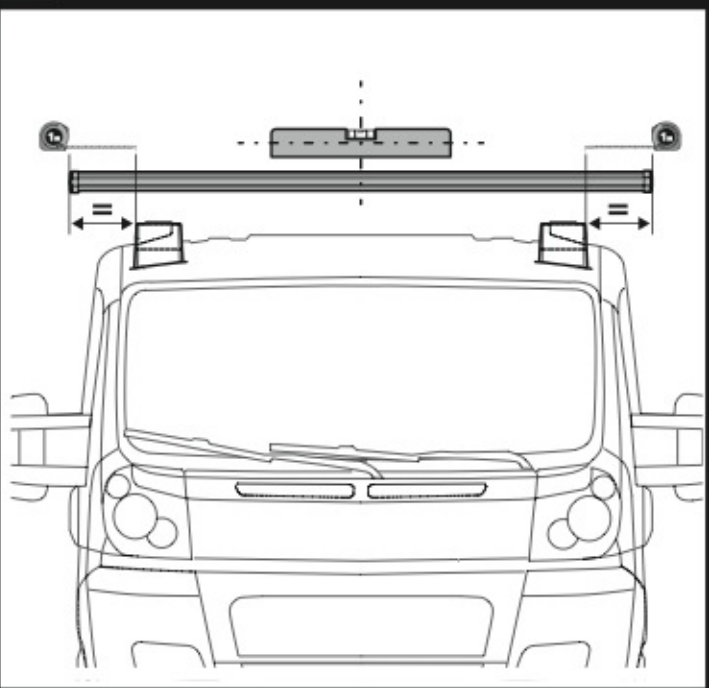

X

A

Kargo

ACCIAIO
Steel