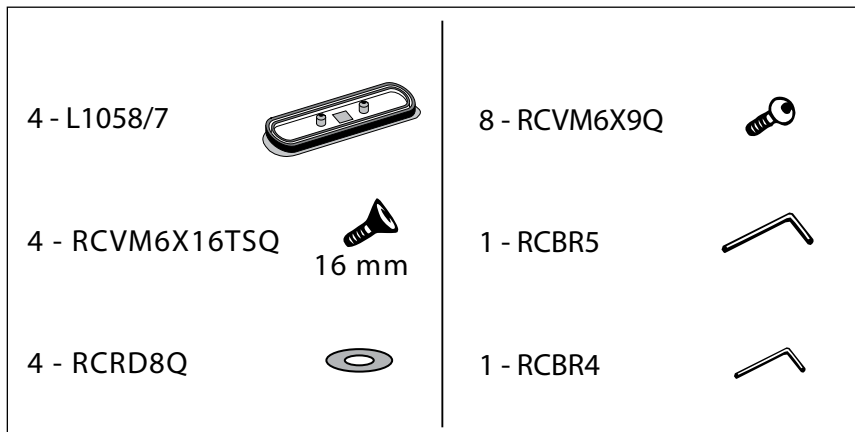

# CITROËN C4 2020

Patent pending  
**MOCSKT 0437**

**MOCSRR0AC0010 cm 110**

**MOCSRR0AL0006 cm 110**

!!!

**MOCSRR0AC0010 cm 110**

**MOCSRR0AL0006 cm 110**