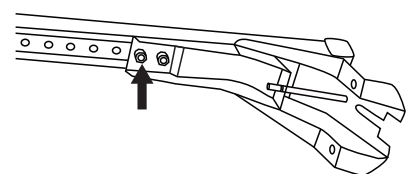

# OPEL Corsa 2019

Patent pending  
**MOCSKT 0415**

**MOCSRROAC0010 cm 110**  
**MOCSRROAL0006 cm 110**

!!!

**MOCSRROAC0010 cm 110**  
**MOCSRROAL0006 cm 110**

anteriore, avant, front,  
vorne, delantera

12 11 10 9 8 7 6 5 4 3 2 1

# MOCSKT 0415

**MOCSRR0AC0010 cm 110**  
**MOCSRR0AL0006 cm 110**

I - Per stringere, usare la chiave come indicato nel disegno. (Non si assumono responsabilità per danni causati dall'impiego di chiavi diverse da quella in dotazione al prodotto).  
 F - Pour serrer, utiliser la clé comme indique ci dessous.