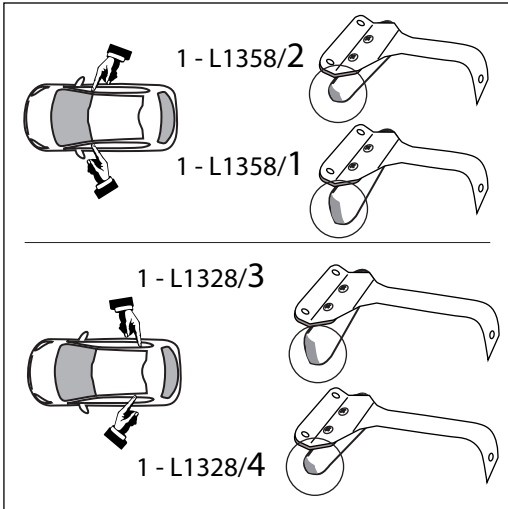

# OPEL Corsa 2019

Patent pending  
**MOCSKT 0415**

**MOCSRROAC0010 cm 110**  
**MOCSRROAL0006 cm 110**

!!!

**MOCSRROAC0010 cm 110**  
**MOCSRROAL0006 cm 110**

anteriore, avant, front,  
vorne, delantera

12 11 10 9 8 7 6 5 4 3 2 1

# MOCSKT 0415

**MOCSRR0AC0010 cm 110**  
**MOCSRR0AL0006 cm 110**

I - Per stringere, usare la chiave come indicato nel disegno. (Non si assumono responsabilità per danni causati dall'impiego di chiavi diverse da quella in dotazione al prodotto).  
 F - Pour serrer, utiliser la clé comme indique ci dessous.

GB - To tighten please use the wrench as per the drawing.  
 D - Zum Anziehen benutzen Sie bitte den Inbusschlüssel, nur wie auf dem Bild dargestellt.  
 E - Para el correcto ajuste, utilizar la llave fija tal y como se indica en la imagen