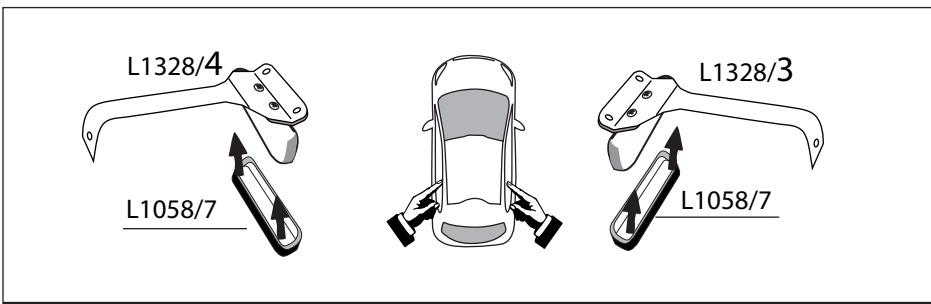

# OPEL Corsa 2019

Patent pending  
**MOCSKT 0415**

**MOCSRROAC0010 cm 110**  
**MOCSRROAL0006 cm 110**

!!!

**MOCSRROAC0010 cm 110**  
**MOCSRROAL0006 cm 110**

anteriore, avant, front,  
vorne, delantera

12 11 10 9 8 7 6 5 4 3 2 1

1 2 3 4 5 6 7 8 9 10 11 12

# MOCSKT 0415

**MOCSRR0AC0010 cm 110**  
**MOCSRR0AL0006 cm 110**

I - Per stringere, usare la chiave come indicato nel disegno. (Non si assumono responsabilità per danni causati dall'impiego di chiavi diverse da quella in dotazione al prodotto).  
 F - Pour serrer, utiliser la clé comme indique ci dessous.

GB - To tighten please use the wrench as per the drawing.  
 D - Zum Anziehen benutzen Sie bitte den Inbusschlüssel, nur wie auf dem Bild dargestellt.  
 E - Para el correcto ajuste, utilizar la llave fija tal y como se indica en la imagen