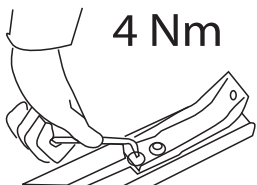

# OPEL Corsa 2019

Patent pending  
**MOCSKT 0415**

**MOCSRROAC0010 cm 110**  
**MOCSRROAL0006 cm 110**

!!!

**MOCSRROAC0010 cm 110**  
**MOCSRROAL0006 cm 110**

anteriore, avant, front,  
vorne, delantera

12 11 10 9 8 7 6 5 4 3 2 1

# MOCSKT 0415

**MOCSRR0AC0010 cm 110**  
**MOCSRR0AL0006 cm 110**

I - Per stringere, usare la chiave come indicato nel disegno. (Non si assumono responsabilità per danni causati dall'impiego di chiavi diverse da quella in dotazione al prodotto).  
 F - Pour serrer, utiliser la clé comme indique ci dessous.