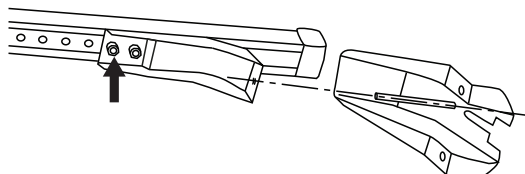

# OPEL Corsa 2019

Patent pending  
**MOCSKT 0415**

**MOCSRROAC0010 cm 110**  
**MOCSRROAL0006 cm 110**

!!!

**MOCSRROAC0010 cm 110**  
**MOCSRROAL0006 cm 110**

anteriore, avant, front,  
vorne, delantera

12 11 10 9 8 7 6 5 4 3 2 1

# MOCSKT 0415

**MOCSRR0AC0010 cm 110**  
**MOCSRR0AL0006 cm 110**

I - Per stringere, usare la chiave come indicato nel disegno. (Non si assumono responsabilità per danni causati dall'impiego di chiavi diverse da quella in dotazione al prodotto).  
 F - Pour serrer, utiliser la clé comme indique ci dessous.