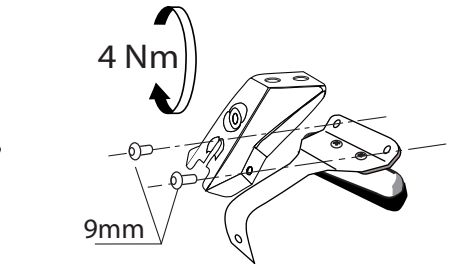

# OPEL Corsa 2019

Patent pending  
**MOCSKT 0415**

**MOCSRROAC0010 cm 110**  
**MOCSRROAL0006 cm 110**

!!!

**MOCSRROAC0010 cm 110**  
**MOCSRROAL0006 cm 110**

anteriore, avant, front,  
vorne, delantera

12 11 10 9 8 7 6 5 4 3 2 1

# MOCSKT 0415

**MOCSRR0AC0010 cm 110**  
**MOCSRR0AL0006 cm 110**

I - Per stringere, usare la chiave come indicato nel disegno. (Non si assumono responsabilità per danni causati dall'impiego di chiavi diverse da quella in dotazione al prodotto).  
 F - Pour serrer, utiliser la clé comme indique ci dessous.

GB - To tighten please use the wrench as per the drawing.  
 D - Zum Anziehen benutzen Sie bitte den Inbusschlüssel, nur wie auf dem Bild dargestellt.  
 E - Para el correcto ajuste, utilizar la llave fija tal y como se indica en la imagen