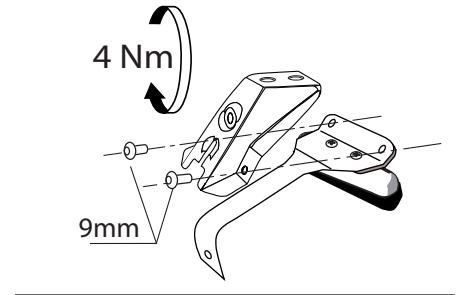

# OPEL Corsa 2019

Patent pending  
**MOCSKT 0415**

**MOCSRROAC0010 cm 110**  
**MOCSRROAL0006 cm 110**

!!!

**MOCSRROAC0010 cm 110**  
**MOCSRROAL0006 cm 110**

anteriore, avant, front,  
vorne, delantera

12 11 10 9 8 7 6 5 4 3 2 1

# MOCSKT 0415

**MOCSRR0AC0010 cm 110**  
**MOCSRR0AL0006 cm 110**

I - Per stringere, usare la chiave come indicato nel disegno. (Non si assumono responsabilità per danni causati dall'impiego di chiavi diverse da quella in dotazione al prodotto).  
 F - Pour serrer, utiliser la clé comme indique ci dessous.

GB - To tighten please use the wrench as per the drawing.  
 D - Zum Anziehen benutzen Sie bitte den Inbusschlüssel, nur wie auf dem Bild dargestellt.  
 E - Para el correcto ajuste, utilizar la llave fija tal y como se indica en la imagen