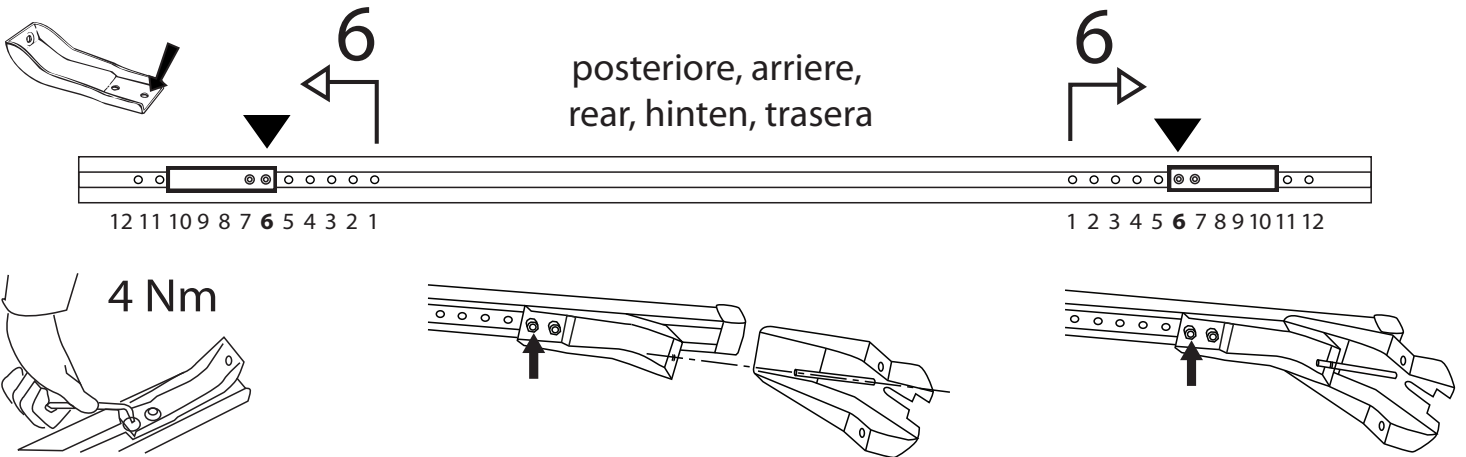

# OPEL Corsa 2019

Patent pending  
**MOCSKT 0415**

**MOCSRROAC0010 cm 110**  
**MOCSRROAL0006 cm 110**

!!!

**MOCSRROAC0010 cm 110**  
**MOCSRROAL0006 cm 110**

anteriore, avant, front,  
vorne, delantera

12 11 10 9 8 7 6 5 4 3 2 1

1 2 3 4 5 6 7 8 9 10 11 12

# MOCSKT 0415

**MOCSRR0AC0010 cm 110**  
**MOCSRR0AL0006 cm 110**

I - Per stringere, usare la chiave come indicato nel disegno. (Non si assumono responsabilità per danni causati dall'impiego di chiavi diverse da quella in dotazione al prodotto).  
 F - Pour serrer, utiliser la clé comme indique ci dessous.

GB - To tighten please use the wrench as per the drawing.  
 D - Zum Anziehen benutzen Sie bitte den Inbusschlüssel, nur wie auf dem Bild dargestellt.  
 E - Para el correcto ajuste, utilizar la llave fija tal y como se indica en la imagen