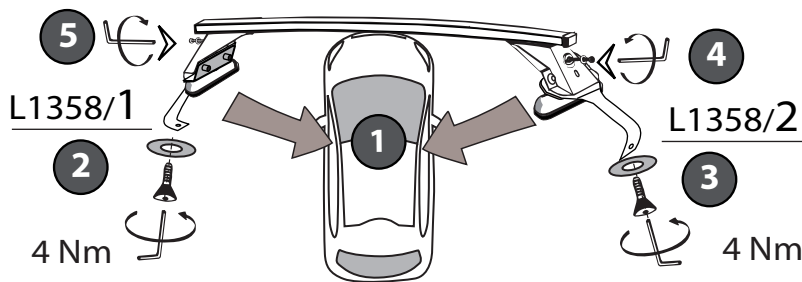

# OPEL Corsa 2019

Patent pending  
**MOCSKT 0415**

**MOCSRROAC0010 cm 110**  
**MOCSRROAL0006 cm 110**

!!!

**MOCSRROAC0010 cm 110**  
**MOCSRROAL0006 cm 110**

anteriore, avant, front,  
vorne, delantera

12 11 10 9 8 7 6 5 4 3 2 1

# MOCSKT 0415

**MOCSRR0AC0010 cm 110**  
**MOCSRR0AL0006 cm 110**

I - Per stringere, usare la chiave come indicato nel disegno. (Non si assumono responsabilità per danni causati dall'impiego di chiavi diverse da quella in dotazione al prodotto).  
 F - Pour serrer, utiliser la clé comme indique ci dessous.

GB - To tighten please use the wrench as per the drawing.  
 D - Zum Anziehen benutzen Sie bitte den Inbusschlüssel, nur wie auf dem Bild dargestellt.  
 E - Para el correcto ajuste, utilizar la llave fija tal y como se indica en la imagen