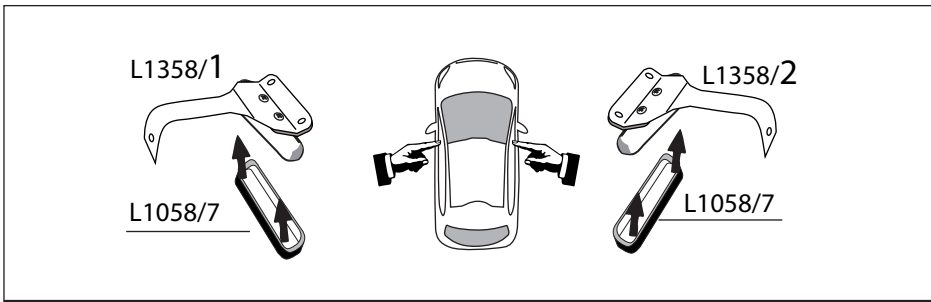

# OPEL Corsa 2019

Patent pending  
**MOCSKT 0415**

**MOCSRROAC0010 cm 110**  
**MOCSRROAL0006 cm 110**

!!!

**MOCSRROAC0010 cm 110**  
**MOCSRROAL0006 cm 110**

anteriore, avant, front,  
vorne, delantera

12 11 10 9 8 7 6 5 4 3 2 1

# MOCSKT 0415

**MOCSRR0AC0010 cm 110**  
**MOCSRR0AL0006 cm 110**

I - Per stringere, usare la chiave come indicato nel disegno. (Non si assumono responsabilità per danni causati dall'impiego di chiavi diverse da quella in dotazione al prodotto).  
 F - Pour serrer, utiliser la clé comme indique ci dessous.

GB - To tighten please use the wrench as per the drawing.  
 D - Zum Anziehen benutzen Sie bitte den Inbusschlüssel, nur wie auf dem Bild dargestellt.  
 E - Para el correcto ajuste, utilizar la llave fija tal y como se indica en la imagen