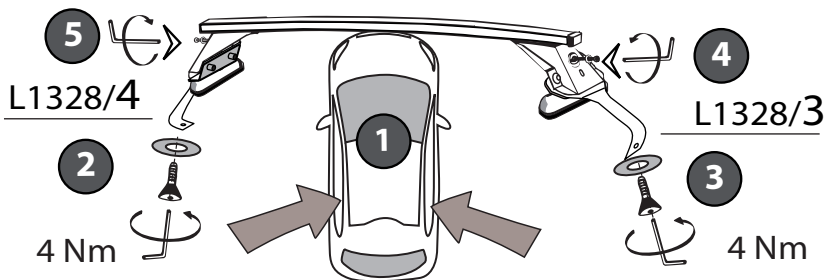

# OPEL Corsa 2019

Patent pending  
**MOCSKT 0415**

**MOCSRROAC0010 cm 110**  
**MOCSRROAL0006 cm 110**

!!!

**MOCSRROAC0010 cm 110**  
**MOCSRROAL0006 cm 110**

anteriore, avant, front,  
vorne, delantera

12 11 10 9 8 7 6 5 4 3 2 1

# MOCSKT 0415

**MOCSRR0AC0010 cm 110**  
**MOCSRR0AL0006 cm 110**

I - Per stringere, usare la chiave come indicato nel disegno. (Non si assumono responsabilità per danni causati dall'impiego di chiavi diverse da quella in dotazione al prodotto).  
 F - Pour serrer, utiliser la clé comme indique ci dessous.

GB - To tighten please use the wrench as per the drawing.  
 D - Zum Anziehen benutzen Sie bitte den Inbusschlüssel, nur wie auf dem Bild dargestellt.  
 E - Para el correcto ajuste, utilizar la llave fija tal y como se indica en la imagen