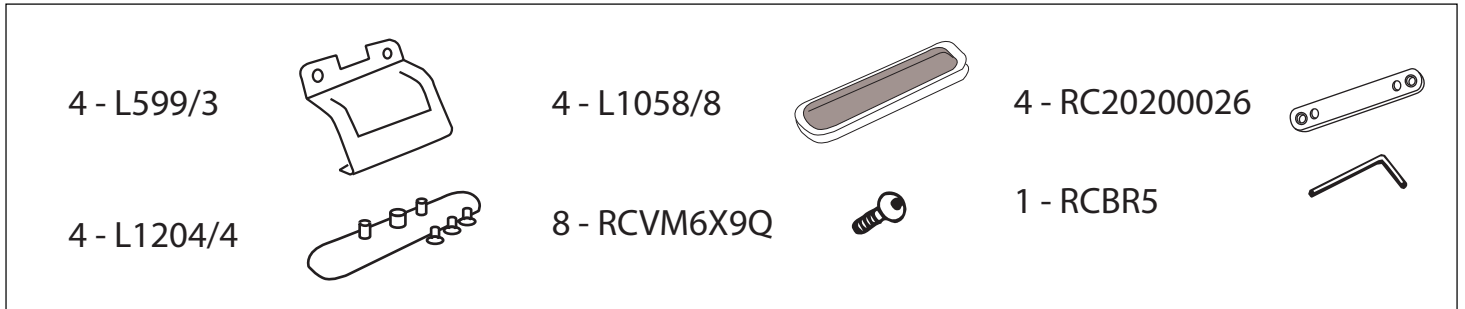

## 5 doors model 2018

**MOCSKT 0402**

**MOCSRR0AL0007 cm 124**

I - Per stringere, usare la chiave come indicato nel disegno. (Non si assumono responsabilità per danni causati dall'impiego di chiavi diverse da quella in dotazione al prodotto).