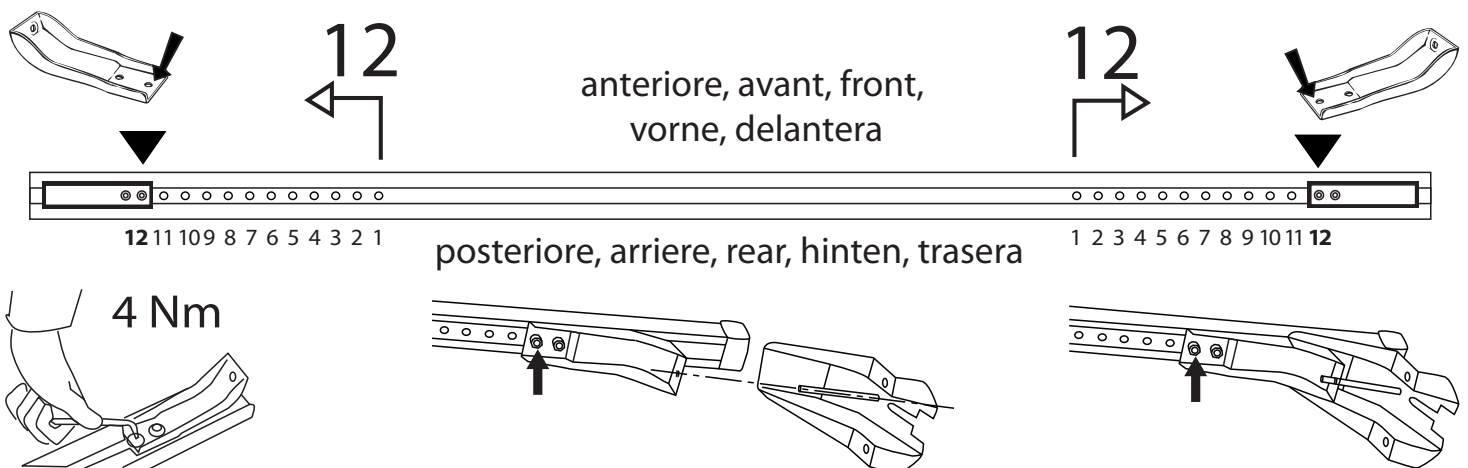

## 5 doors model 2018

**MOCSKT 0402**

**MOCSRR0AL0007 cm 124**

I - Per stringere, usare la chiave come indicato nel disegno. (Non si assumono responsabilità per danni causati dall'impiego di chiavi diverse da quella in dotazione al prodotto).

F - Pour serrer, utiliser la clé comme indique ci dessous.

GB - To tighten please use the wrench as per the drawing.

D - Zum Anziehen benutzen Sie bitte den Inbusschlüssel, nur wie auf dem Bild dargestellt.

E - Para el correcto ajuste, utilizar la llave fija tal y como se indica en la imagen