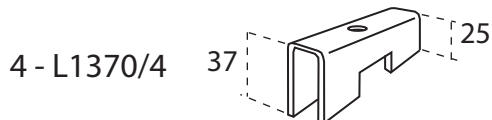

BMW Serie 3 berlina / sedan

MOCSKT 0396

model 2018 (G20)

MOCSRR0AC0012 cm 110

MOCSRR0AL0008 cm 110

4 - RCRD8Q

8 - RCVM6X9Q

4 - L1055

4 - RCVM7X40Q

4 - RC20200026

1 - RCBR5

!!!

L1370/4 + [diagram] - - [diagram] + L1370/4

M7 X 40 mm
RCRD8Q

2 Nm

I - Per stringere, usare la chiave come indicato nel disegno. (Non si assumono responsabilità per danni causati dall'impiego di chiavi diverse da quella in dotazione al prodotto).
F - Pour serrer, utiliser la clé comme indiqué.
GB - To tighten please use the wrench as per the drawing.
D - Zum Anziehen benutzen Sie bitte den Inbusschlüssel, nur wie auf dem Bild dargestellt.
E - Para el correcto ajuste, utilizar la llave fija tal y como se indica en la imagen