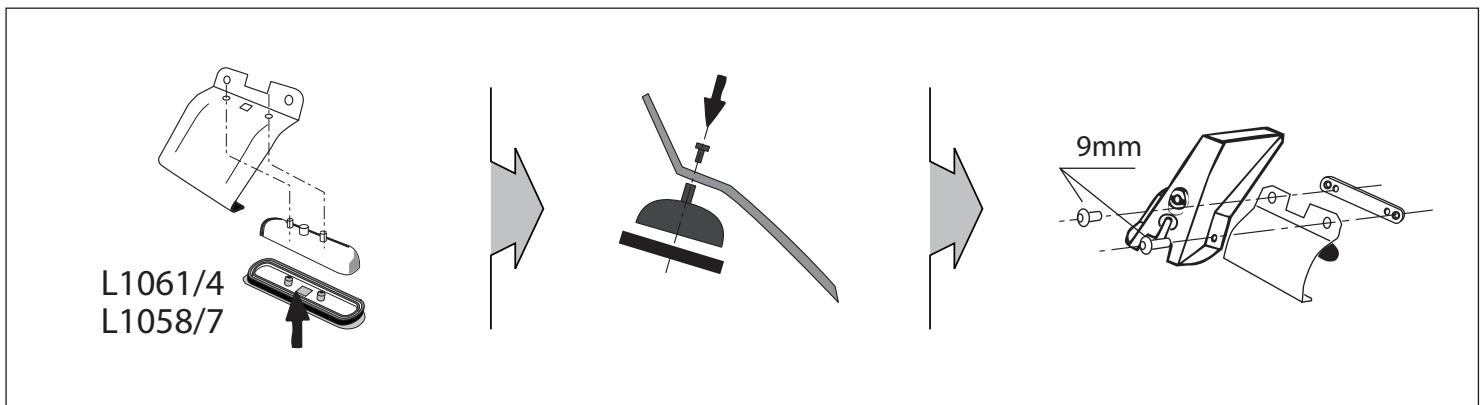

ŠKODA Kodiaq 2016 no rails

MOCSKT 0376

MOCSRR0AC0011 cm 124
MOCSRR0AL0007 cm 124

2 - L1209/16 ant. sx post. dx 	4 - L1061/4 	8 - RCVM6X9Q 
2 - L1209/26 ant. dx post. sx 	4 - L1058/7 	4 - RC20200026 
		1 - RCBR5 

!!!

MOCSRR0AC0011 cm 124
MOCSRR0AL0007 cm 124

anteriore, avant, front,
vorne, delantera

MOCSKT 0376

!!!

MOCSRR0AC0011 cm 124
MOCSRR0AL0007 cm 124

posteriore, arriere, rear,
hinten; trasera

cm 20

cm 50