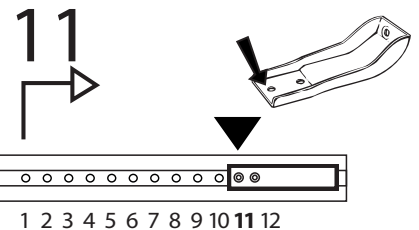

ŠKODA Kodiaq 2016 no rails

MOCSKT 0376

MOCSRR0AC0011 cm 124
MOCSRR0AL0007 cm 124

2 - L1209/16 ant. sx post. dx 	4 - L1061/4 	8 - RCVM6X9Q 
2 - L1209/26 ant. dx post. sx 	4 - L1058/7 	4 - RC20200026 
		1 - RCBR5 

!!!

MOCSRR0AC0011 cm 124
MOCSRR0AL0007 cm 124

anteriore, avant, front,
vorne, delantera

MOCSKT 0376

!!!

MOCSRR0AC0011 cm 124
MOCSRR0AL0007 cm 124

posteriore, arriere, rear,
hinten; trasera

cm 20

cm 50