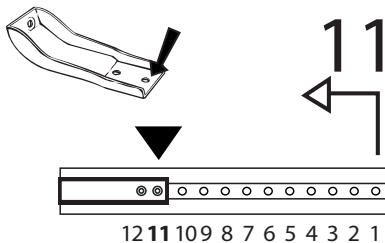

ŠKODA Kodiaq 2016 no rails

MOCSKT 0376

MOCSRR0AC0011 cm 124
MOCSRR0AL0007 cm 124

2 - L1209/16 ant. sx post. dx 	4 - L1061/4 	8 - RCVM6X9Q 
2 - L1209/26 ant. dx post. sx 	4 - L1058/7 	4 - RC20200026 
		1 - RCBR5 

!!!

MOCSRR0AC0011 cm 124
MOCSRR0AL0007 cm 124

anteriore, avant, front,
vorne, delantera

MOCSKT 0376

!!!

MOCSRR0AC0011 cm 124
MOCSRR0AL0007 cm 124

posteriore, arriere, rear,
hinten; trasera

cm 20

cm 50