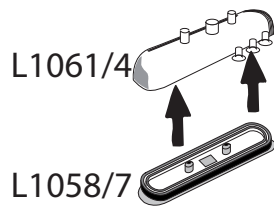

RENAULT Alaskan 2017 double cab
NISSAN Navara 2015 double cab
MERCEDES X class 2017 double cab

MOSKT 0373

MOSRR0AC0011 cm 124

MOSRR0AL0007 cm 124

4 - L954

4 - L1058/7

8 - RCVM6X9Q

4 - L1061/4

4 - RC20200026

1 - RCBR5

MOCSRR0AC0011 cm 124
MOCSRR0AL0007 cm 124

I - Per stringere, usare la chiave come indicato nel disegno. (Non si assumono responsabilità per danni causati dall'impiego di chiavi diverse da quella in dotazione al prodotto).
 F - Pour serrer, utiliser la clé comme indique ci dessous.

GB - To tighten please use the wrench as per the drawing.
 D - Zum Anziehen benutzen Sie bitte den Inbusschlüssel, nur wie auf dem Bild dargestellt.
 E - Para el correcto ajuste, utilizar la llave fija tal y como se indica en la imagen