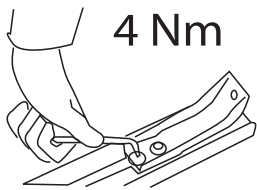

4 - RC20200026

1 - RCBR5

MOCSRR0AC0011 cm 124
MOCSRR0AL0007 cm 124

I - Per stringere, usare la chiave come indicato nel disegno. (Non si assumono responsabilità per danni causati dall'impiego di chiavi diverse da quella in dotazione al prodotto).
 F - Pour serrer, utiliser la clé comme indique ci dessous.

GB - To tighten please use the wrench as per the drawing.
 D - Zum Anziehen benutzen Sie bitte den Inbusschlüssel, nur wie auf dem Bild dargestellt.
 E - Para el correcto ajuste, utilizar la llave fija tal y como se indica en la imagen