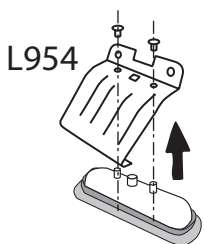

RENAULT Alaskan 2017 double cab
NISSAN Navara 2015 double cab
MERCEDES X class 2017 double cab

MOSKT 0373

MOSRR0AC0011 cm 124

MOSRR0AL0007 cm 124

4 - L954

4 - L1058/7

8 - RCVM6X9Q

4 - L1061/4

4 - RC20200026

1 - RCBR5

MOCSRR0AC0011 cm 124
MOCSRR0AL0007 cm 124

I - Per stringere, usare la chiave come indicato nel disegno. (Non si assumono responsabilità per danni causati dall'impiego di chiavi diverse da quella in dotazione al prodotto).
 F - Pour serrer, utiliser la clé comme indique ci dessous.

GB - To tighten please use the wrench as per the drawing.
 D - Zum Anziehen benutzen Sie bitte den Inbusschlüssel, nur wie auf dem Bild dargestellt.
 E - Para el correcto ajuste, utilizar la llave fija tal y como se indica en la imagen