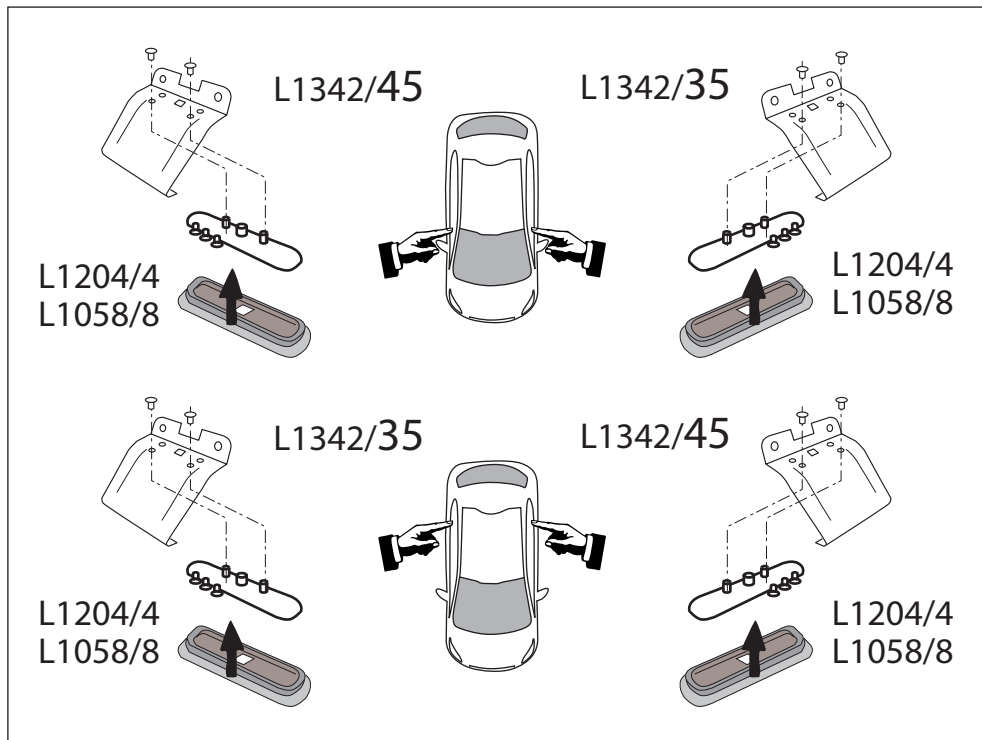

VOLKSWAGEN Arteon 2017

MOCSKT 0371

MOCSRR0AC0011 cm 124

MOCSRR0AL0007 cm 124

2 - L1342/35 ant. sx post. dx		4 - L1204/4		8 - RCVM6X9Q	
2 - L1342/45 ant. dx post. sx		4 - L1058/8		4 - RC20200026	
				1 - RCBR5	

MOCSRR0AC0011 cm 124

MOCSRR0AL0007 cm 124

anteriore, avant, front,
vorne, delantera

posteriore, arriere, rear,
hinten; trasera

MOCSKT 0371

I - Per stringere, usare la chiave come indicato nel disegno. (Non si assumono responsabilità per danni causati dall'impiego di chiavi diverse da quella in dotazione al prodotto).

F - Pour serrer, utiliser la clé comme indique ci dessous.

GB - To tighten please use the wrench as per the drawing.

D - Zum Anziehen benutzen Sie bitte den Inbusschlüssel, nur wie auf dem Bild dargestellt.

E - Para el correcto ajuste, utilizar la llave fija tal y como se indica en la imagen