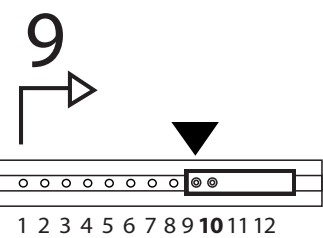

VOLKSWAGEN Arteon 2017

MOCSKT 0371

MOCSRR0AC0011 cm 124

MOCSRR0AL0007 cm 124

2 - L1342/35 ant. sx post. dx		4 - L1204/4		8 - RCVM6X9Q	
2 - L1342/45 ant. dx post. sx		4 - L1058/8		4 - RC20200026	
				1 - RCBR5	

MOCSRR0AC0011 cm 124

MOCSRR0AL0007 cm 124

anteriore, avant, front,
vorne, delantera

posteriore, arriere, rear,
hinten; trasera

MOCSKT 0371

I - Per stringere, usare la chiave come indicato nel disegno. (Non si assumono responsabilità per danni causati dall'impiego di chiavi diverse da quella in dotazione al prodotto).

E - Para el correcto ajuste, utilizar la llave fija tal y como se indica en la imagen