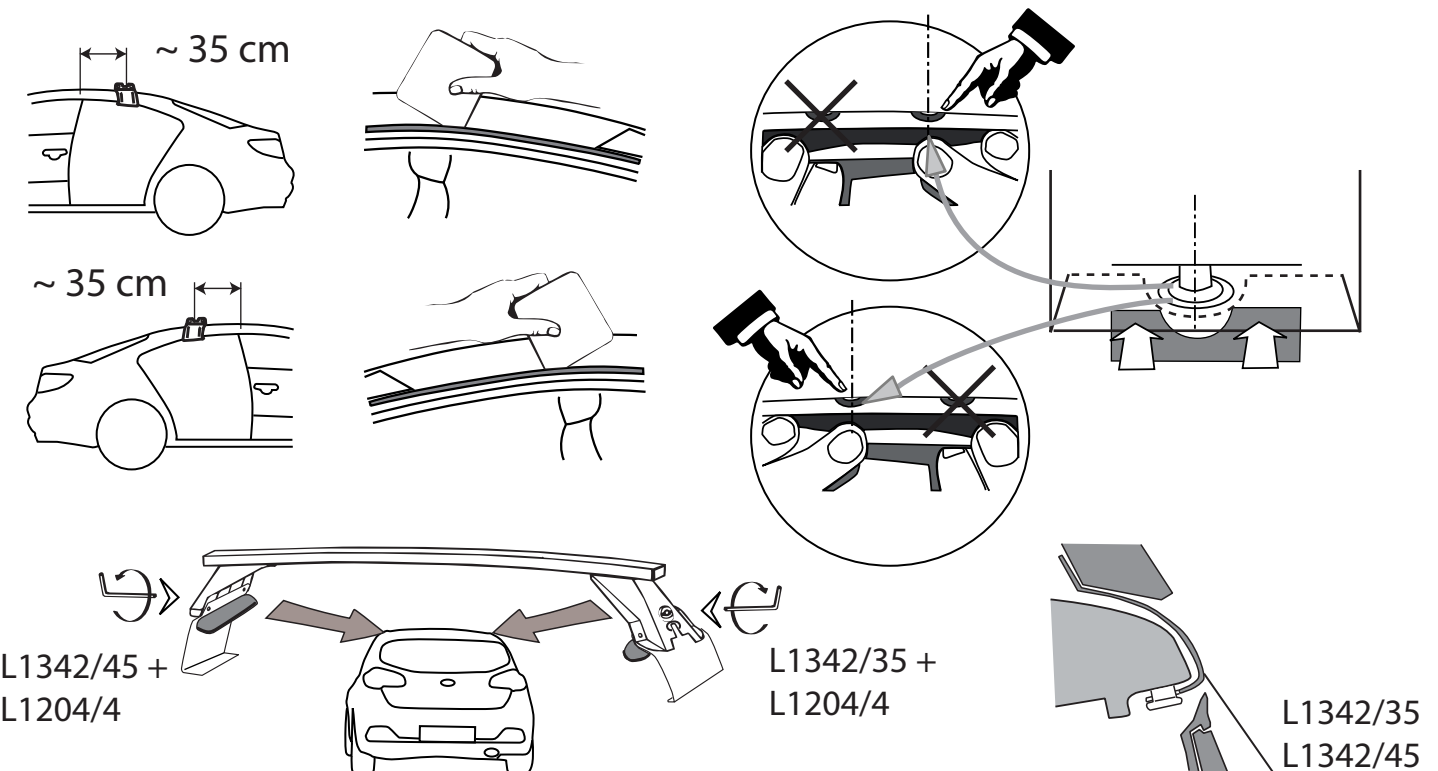

MOCSRR0AC0011 cm 124

MOCSRR0AL0007 cm 124

anteriore, avant, front,
vorne, delantera

posteriore, arriere, rear,
hinten; trasera

MOCSKT 0371

I - Per stringere, usare la chiave come indicato nel disegno. (Non si assumono responsabilità per danni causati dall'impiego di chiavi diverse da quella in dotazione al prodotto).

F - Pour serrer, utiliser la clé comme indique ci dessous.

GB - To tighten please use the wrench as per the drawing.

D - Zum Anziehen benutzen Sie bitte den Inbusschlüssel, nur wie auf dem Bild dargestellt.

E - Para el correcto ajuste, utilizar la llave fija tal y como se indica en la imagen