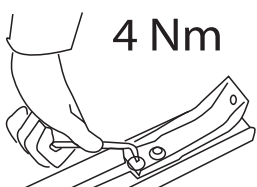

MOCSRR0AC0011 cm 124

MOCSRR0AL0007 cm 124

anteriore, avant, front,
vorne, delantera

posteriore, arriere, rear,
hinten; trasera

MOCSKT 0371

I - Per stringere, usare la chiave come indicato nel disegno. (Non si assumono responsabilità per danni causati dall'impiego di chiavi diverse da quella in dotazione al prodotto).

F - Pour serrer, utiliser la clé comme indique ci dessous.

GB - To tighten please use the wrench as per the drawing.

D - Zum Anziehen benutzen Sie bitte den Inbusschlüssel, nur wie auf dem Bild dargestellt.

E - Para el correcto ajuste, utilizar la llave fija tal y como se indica en la imagen