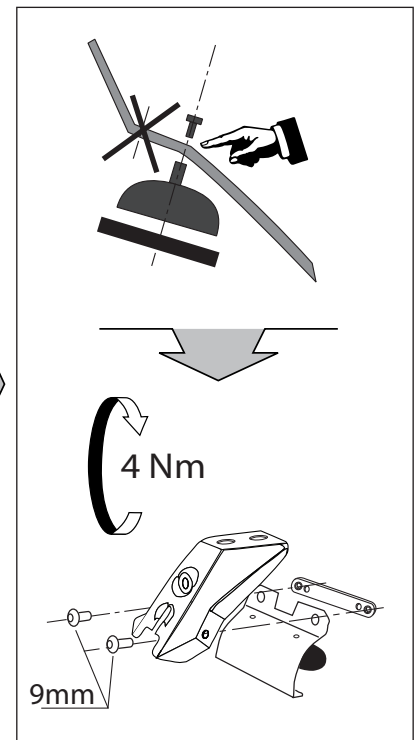

VOLKSWAGEN Arteon 2017

MOCSKT 0371

MOCSRR0AC0011 cm 124

MOCSRR0AL0007 cm 124

2 - L1342/35 ant. sx post. dx		4 - L1204/4		8 - RCVM6X9Q	
2 - L1342/45 ant. dx post. sx		4 - L1058/8		4 - RC20200026	
				1 - RCBR5	

MOCSRR0AC0011 cm 124

MOCSRR0AL0007 cm 124

anteriore, avant, front,
vorne, delantera

posteriore, arriere, rear,
hinten; trasera

MOCSKT 0371

I - Per stringere, usare la chiave come indicato nel disegno. (Non si assumono responsabilità per danni causati dall'impiego di chiavi diverse da quella in dotazione al prodotto).

F - Pour serrer, utiliser la clé comme indique ci dessous.

GB - To tighten please use the wrench as per the drawing.

D - Zum Anziehen benutzen Sie bitte den Inbusschlüssel, nur wie auf dem Bild dargestellt.

E - Para el correcto ajuste, utilizar la llave fija tal y como se indica en la imagen