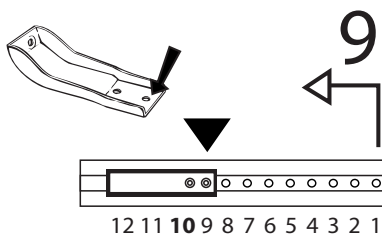

VOLKSWAGEN Arteon 2017

MOCSKT 0371

MOCSRR0AC0011 cm 124

MOCSRR0AL0007 cm 124

2 - L1342/35 ant. sx post. dx		4 - L1204/4		8 - RCVM6X9Q	
2 - L1342/45 ant. dx post. sx		4 - L1058/8		4 - RC20200026	
				1 - RCBR5	

MOCSRR0AC0011 cm 124

MOCSRR0AL0007 cm 124

anteriore, avant, front,
vorne, delantera

posteriore, arriere, rear,
hinten; trasera

MOCSKT 0371

I - Per stringere, usare la chiave come indicato nel disegno. (Non si assumono responsabilità per danni causati dall'impiego di chiavi diverse da quella in dotazione al prodotto).

F - Pour serrer, utiliser la clé comme indique ci dessous.

GB - To tighten please use the wrench as per the drawing.

D - Zum Anziehen benutzen Sie bitte den Inbusschlüssel, nur wie auf dem Bild dargestellt.

E - Para el correcto ajuste, utilizar la llave fija tal y como se indica en la imagen