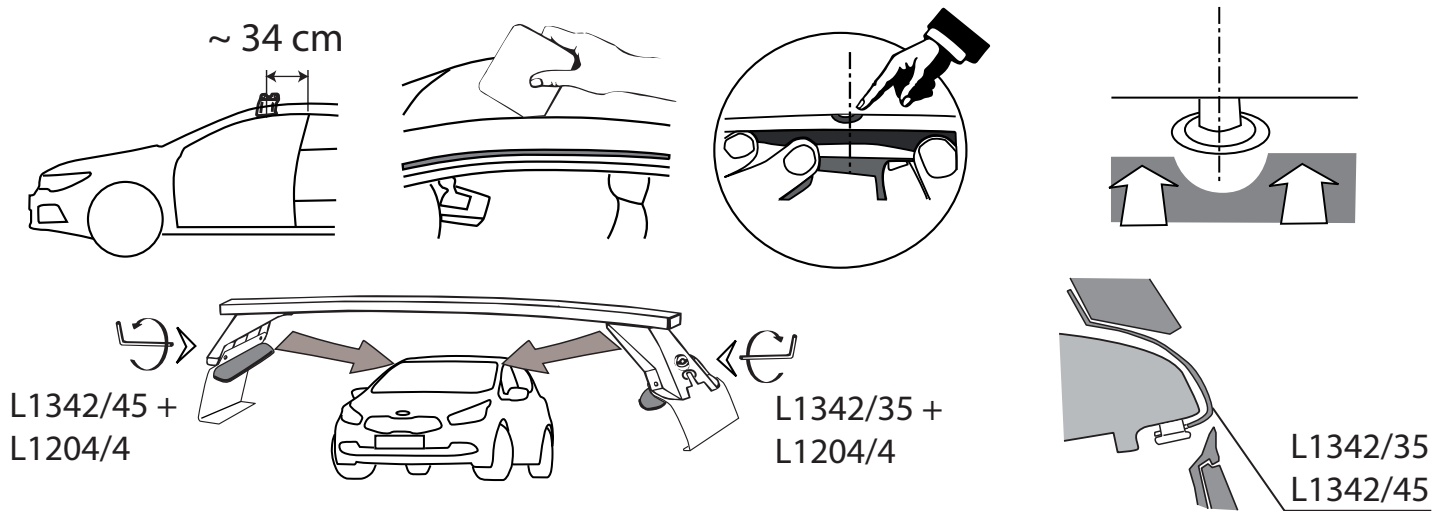

MOCSRR0AC0011 cm 124

MOCSRR0AL0007 cm 124

anteriore, avant, front,
vorne, delantera

posteriore, arriere, rear,
hinten; trasera

MOCSKT 0371

I - Per stringere, usare la chiave come indicato nel disegno. (Non si assumono responsabilità per danni causati dall'impiego di chiavi diverse da quella in dotazione al prodotto).