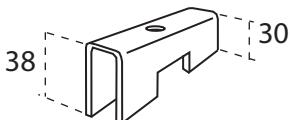

BMW Serie 5 berlina / sedan

MOCSKT 347

model 2016

MOCSRR0AC012 cm 110

MOCSRR0AL008 cm 110

4 - L1462/4

4 - RC20130005

8 - RCVM6X9Q

4 - L1055

4 - RCVM7X60Q

4 - RC20200026

1 - RCBR5

!!!

L1462/4 + [diagram] - - [diagram] + L1462/4

M7 X 60 mm
RC20130005

2 Nm