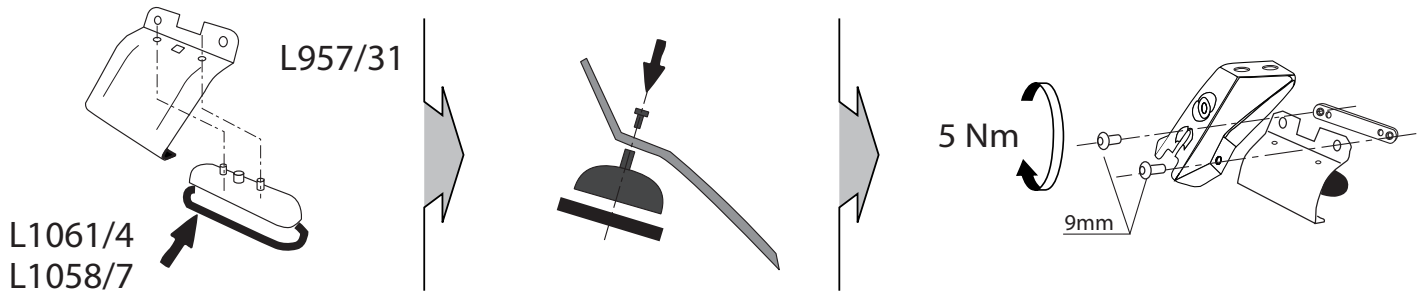

FIAT Fullback

model 2016

MITSUBISHI L200

model 2015

MOCSKT 345

MOCSRR0AC010 cm 110

MOCSRR0AL006 cm 110

4 - L957/31		4 - L1058/7		8 - RCVM6X9Q	
4 - L1061/4		4 - RC20200026		1 - RCBR5	

MOCSRR0AC010 cm 110

MOCSRR0AL006 cm 110

Cabina doppia / Double cab

Cabina estesa / Extended cab

I - Per stringere, usare la chiave come indicato nel disegno. (Non si assumono responsabilità per danni causati dall' impiego di chiavi diverse da quella in dotazione al prodotto).
F - Pour serrer, utiliser la clé comme indique ci dessous.

GB - To tighten please use the wrench as per the drawing.
D - Zum Anziehen benutzen Sie bitte den Inbusschlüssel, nur wie auf dem Bild dargestellt.
E - Para el correcto ajuste, utilizar la llave fija tal y como se indica en la imagen