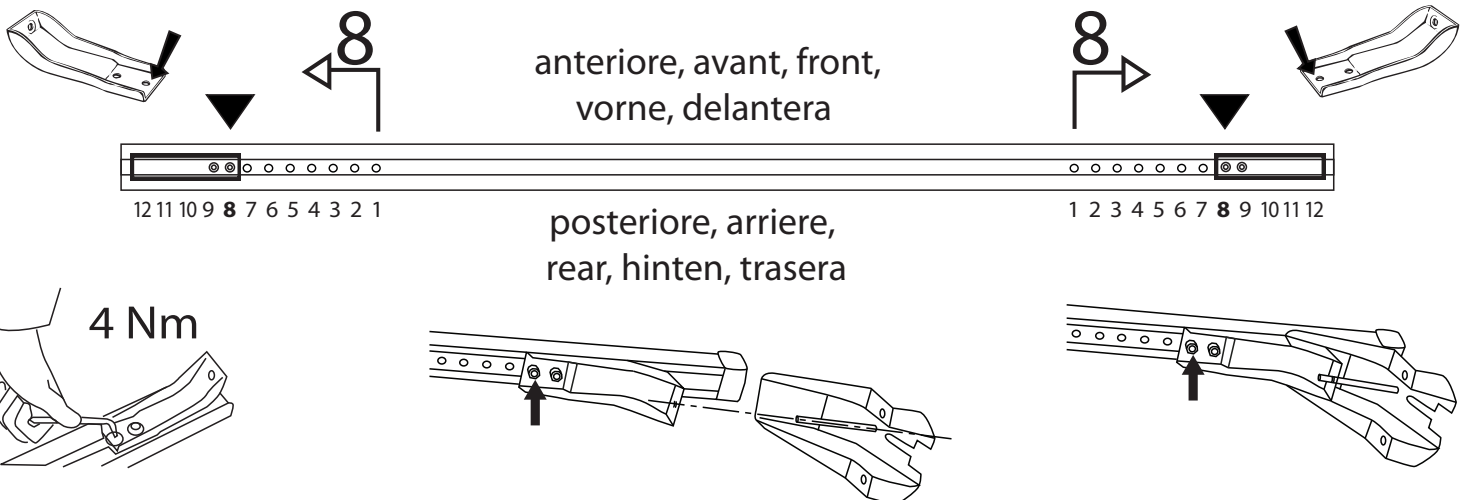

FIAT Fullback

model 2016

MITSUBISHI L200

model 2015

MOCSKT 345

MOCSRR0AC010 cm 110

MOCSRR0AL006 cm 110

4 - L957/31		4 - L1058/7		8 - RCVM6X9Q	
4 - L1061/4		4 - RC20200026		1 - RCBR5	

MOCSRR0AC010 cm 110

MOCSRR0AL006 cm 110

Cabina doppia / Double cab

Cabina estesa / Extended cab

I - Per stringere, usare la chiave come indicato nel disegno. (Non si assumono responsabilità per danni causati dall' impiego di chiavi diverse da quella in dotazione al prodotto).
F - Pour serrer, utiliser la clé comme indique ci dessous.

GB - To tighten please use the wrench as per the drawing.
D - Zum Anziehen benutzen Sie bitte den Inbusschlüssel, nur wie auf dem Bild dargestellt.
E - Para el correcto ajuste, utilizar la llave fija tal y como se indica en la imagen