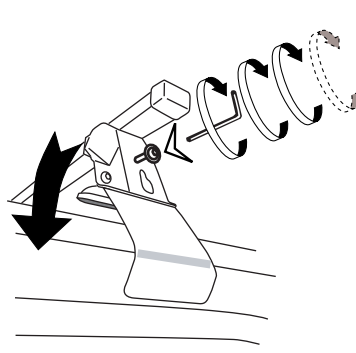

MOCSRR0AC010 cm 110

MOCSRR0AL006 cm 110

Cabina doppia / Double cab

Cabina estesa / Extended cab

I - Per stringere, usare la chiave come indicato nel disegno. (Non si assumono responsabilità per danni causati dall' impiego di chiavi diverse da quella in dotazione al prodotto).
F - Pour serrer, utiliser la clé comme indique ci dessous.

GB - To tighten please use the wrench as per the drawing.
D - Zum Anziehen benutzen Sie bitte den Inbusschlüssel, nur wie auf dem Bild dargestellt.
E - Para el correcto ajuste, utilizar la llave fija tal y como se indica en la imagen