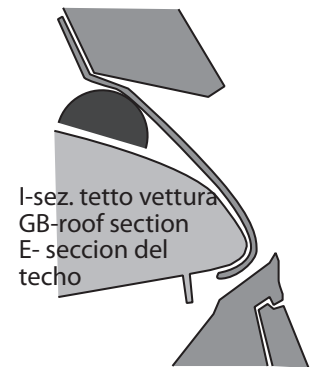

MOCSRR0AC010 cm 110

MOCSRR0AL006 cm 110

Cabina doppia / Double cab

Cabina estesa / Extended cab

I - Per stringere, usare la chiave come indicato nel disegno. (Non si assumono responsabilità per danni causati dall' impiego di chiavi diverse da quella in dotazione al prodotto).
F - Pour serrer, utiliser la clé comme indique ci dessous.

GB - To tighten please use the wrench as per the drawing.
D - Zum Anziehen benutzen Sie bitte den Inbusschlüssel, nur wie auf dem Bild dargestellt.
E - Para el correcto ajuste, utilizar la llave fija tal y como se indica en la imagen