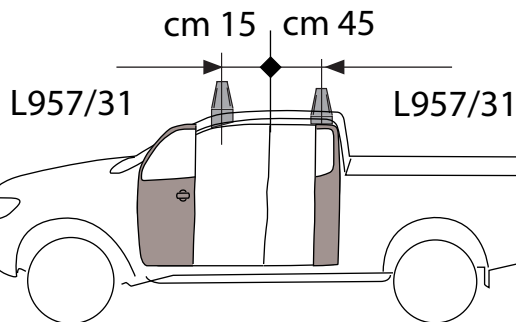

MOCSRR0AC010 cm 110

MOCSRR0AL006 cm 110

Cabina doppia / Double cab

Cabina estesa / Extended cab

I - Per stringere, usare la chiave come indicato nel disegno. (Non si assumono responsabilità per danni causati dall' impiego di chiavi diverse da quella in dotazione al prodotto).
F - Pour serrer, utiliser la clé comme indique ci dessous.