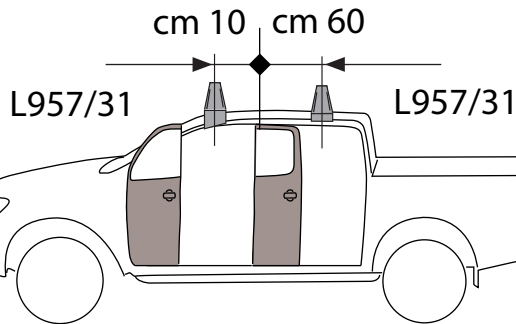

FIAT Fullback

model 2016

MITSUBISHI L200

model 2015

MOCSKT 345

MOCSRR0AC010 cm 110

MOCSRR0AL006 cm 110

4 - L957/31		4 - L1058/7		8 - RCVM6X9Q	
4 - L1061/4		4 - RC20200026		1 - RCBR5	

MOCSRR0AC010 cm 110

MOCSRR0AL006 cm 110

Cabina doppia / Double cab

Cabina estesa / Extended cab

I - Per stringere, usare la chiave come indicato nel disegno. (Non si assumono responsabilità per danni causati dall' impiego di chiavi diverse da quella in dotazione al prodotto).
F - Pour serrer, utiliser la clé comme indique ci dessous.