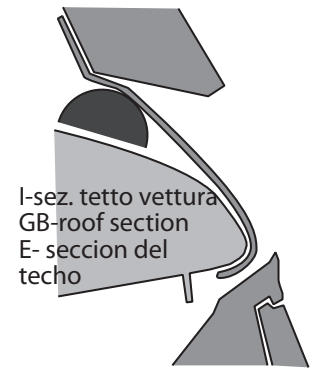

FIAT Fullback

model 2016

MITSUBISHI L200

model 2015

MOCSKT 345

MOCSRR0AC010 cm 110

MOCSRR0AL006 cm 110

4 - L957/31		4 - L1058/7		8 - RCVM6X9Q	
4 - L1061/4		4 - RC20200026		1 - RCBR5	

MOCSRR0AC010 cm 110

MOCSRR0AL006 cm 110

Cabina doppia / Double cab

Cabina estesa / Extended cab

I - Per stringere, usare la chiave come indicato nel disegno. (Non si assumono responsabilità per danni causati dall' impiego di chiavi diverse da quella in dotazione al prodotto).
F - Pour serrer, utiliser la clé comme indique ci dessous.