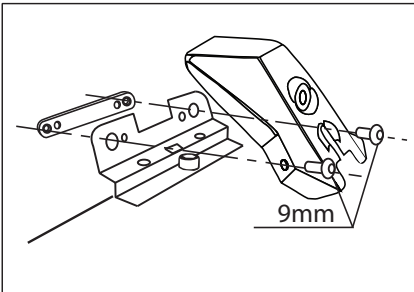

!!!

MOCSRROAL008 cm 110 MOCSRROAC012 cm 110

<p>4 - L1264/4</p> <p>4 - L1055</p> <p>8 - RCVM6X9Q</p> <p>4 - RC20200026</p> <p>4 - RCVM8X40Q</p> <p>4 - RCRD8Q</p> <p>1 - RCBR5 normale</p> <p>1 - RCBR6 normale</p>		
--	--	--

I - Per stringere, usare la chiave come indicato nel disegno. (Non si assumono responsabilità per danni causati dall'impiego di chiavi diverse da quella in dotazione al prodotto).

F - Pour serrer, utiliser la clé comme indique ci dessous.

GB - For tightening, please use the wrench as per the drawing.

D - Zum Anziehen benutzen Sie bitte den Inbusschlüssel, nur wie auf dem Bild dargestellt.

E - Para el correcto ajuste, utilizar la llave fija tal y como se indica en la imagen