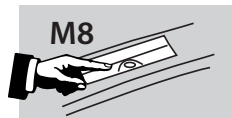

!!!

MOCSRROAL008 cm 110 MOCSRROAC012 cm 110

<p>4 - L1264/4</p> <p>4 - L1055</p> <p>8 - RCVM6X9Q</p> <p>4 - RC20200026</p> <p>4 - RCVM8X40Q</p> <p>4 - RCRD8Q</p> <p>1 - RCBR5 normale</p> <p>1 - RCBR6 normale</p>		
--	--	--

I - Per stringere, usare la chiave come indicato nel disegno. (Non si assumono responsabilità per danni causati dall'impiego di chiavi diverse da quella in dotazione al prodotto).

F - Pour serrer, utiliser la clé comme indique ci dessous.