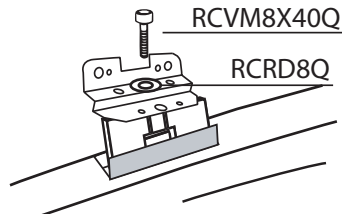

!!!

MOCSRROAL008 cm 110 MOCSRROAC012 cm 110

<p>4 - L1264/4</p> <p>4 - L1055</p> <p>8 - RCVM6X9Q</p> <p>4 - RC20200026</p> <p>4 - RCVM8X40Q</p> <p>4 - RCRD8Q</p> <p>1 - RCBR5 normale</p> <p>1 - RCBR6 normale</p>		
--	--	--

I - Per stringere, usare la chiave come indicato nel disegno. (Non si assumono responsabilità per danni causati dall'impiego di chiavi diverse da quella in dotazione al prodotto).

F - Pour serrer, utiliser la clé comme indique ci dessous.