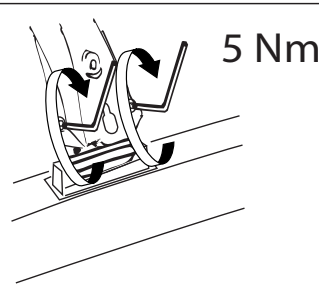

!!!

MOCSRROAL008 cm 110 MOCSRROAC012 cm 110

<p>4 - L1264/4</p> <p>4 - L1055</p> <p>8 - RCVM6X9Q</p> <p>4 - RC20200026</p> <p>4 - RCVM8X40Q</p> <p>4 - RCRD8Q</p> <p>1 - RCBR5 normale</p> <p>1 - RCBR6 normale</p>		
--	--	--

I - Per stringere, usare la chiave come indicato nel disegno. (Non si assumono responsabilità per danni causati dall'impiego di chiavi diverse da quella in dotazione al prodotto).

F - Pour serrer, utiliser la clé comme indique ci dessous.

GB - For tightening, please use the wrench as per the drawing.

D - Zum Anziehen benutzen Sie bitte den Inbusschlüssel, nur wie auf dem Bild dargestellt.

E - Para el correcto ajuste, utilizar la llave fija tal y como se indica en la imagen