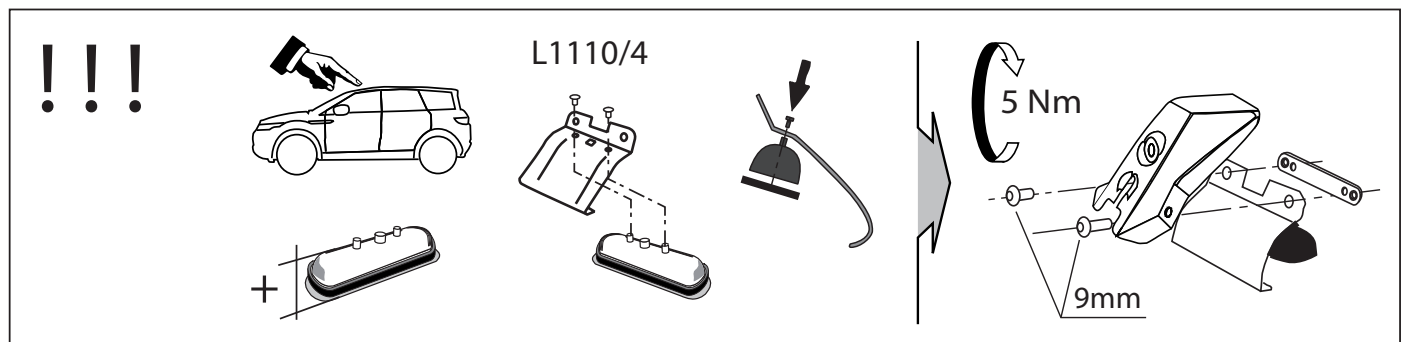

LAND ROVER Discovery Sport model 2015

MOCSKT 293

MOCSRR0AC011 cm 124

MOCSRR0AL007 cm 124

4 - L1110/4 	2 - L1061/4 2 - L1058/6 	2 - L1204/4 2 - L1058/8 	4 - RC20200026 8 - RCVM6X9Q 1 - RCBR5
-----------------	--------------------------------	--------------------------------	-------------------------------------------------

MOCSKT 293

I - Per stringere, usare la chiave come indicato nel disegno. (Non si assumono responsabilità per danni causati dall'impiego di chiavi diverse da quella in dotazione al prodotto).
F - Pour serrer, utiliser la clé comme indique ci dessous.