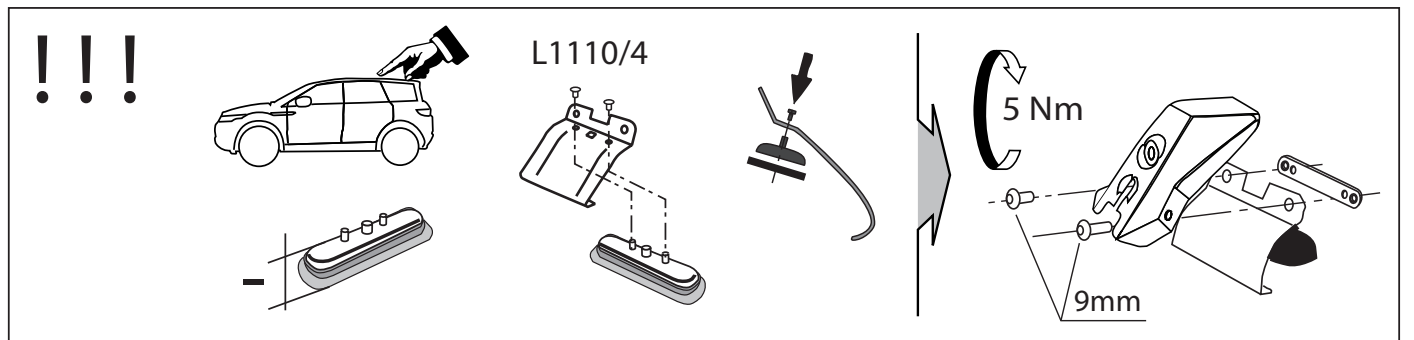

LAND ROVER Discovery Sport model 2015

MOCSKT 293

MOCSRR0AC011 cm 124

MOCSRR0AL007 cm 124

4 - L1110/4 	2 - L1061/4 2 - L1058/6 	2 - L1204/4 2 - L1058/8 	4 - RC20200026 8 - RCVM6X9Q 1 - RCBR5
-----------------	--------------------------------	--------------------------------	-------------------------------------------------

MOCSKT 293

I - Per stringere, usare la chiave come indicato nel disegno. (Non si assumono responsabilità per danni causati dall'impiego di chiavi diverse da quella in dotazione al prodotto).
F - Pour serrer, utiliser la clé comme indique ci dessous.