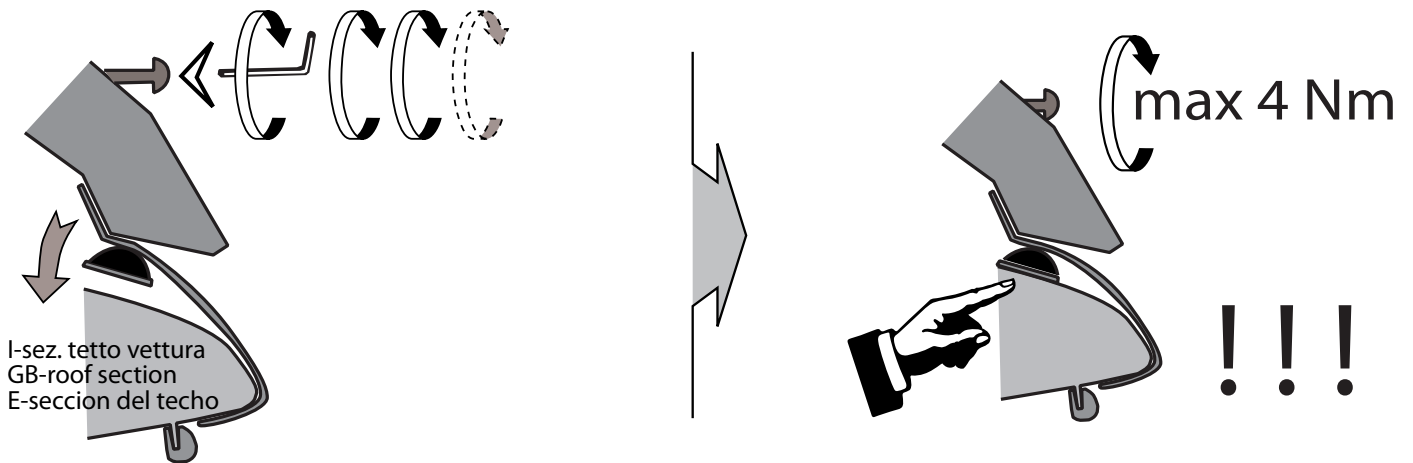

LAND ROVER Discovery Sport model 2015

MOCSKT 293

MOCSRR0AC011 cm 124

MOCSRR0AL007 cm 124

4 - L1110/4 	2 - L1061/4 2 - L1058/6 	2 - L1204/4 2 - L1058/8 	4 - RC20200026 8 - RCVM6X9Q 1 - RCBR5
-----------------	--------------------------------	--------------------------------	-------------------------------------------------

MOCSKT 293

I - Per stringere, usare la chiave come indicato nel disegno. (Non si assumono responsabilità per danni causati dall'impiego di chiavi diverse da quella in dotazione al prodotto).
F - Pour serrer, utiliser la clé comme indique ci dessous.

GB - For tightening, please use the wrench as per the drawing.
D - Zum Anziehen benutzen Sie bitte den Inbusschlüssel, nur wie auf dem Bild dargestellt.
E - Para el correcto ajuste, utilizar la llave fija tal y como se indica en la imagen