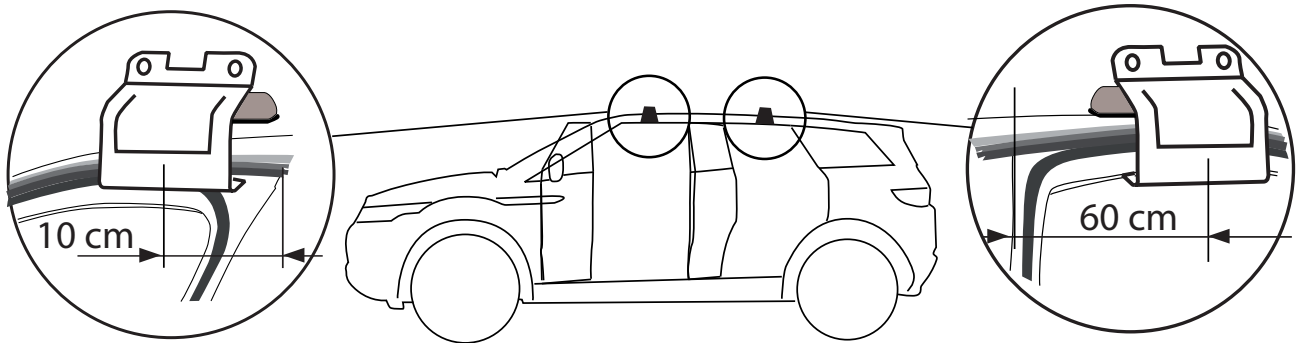

LAND ROVER Discovery Sport model 2015

MOCSKT 293

MOCSRR0AC011 cm 124

MOCSRR0AL007 cm 124

4 - L1110/4 	2 - L1061/4 2 - L1058/6 	2 - L1204/4 2 - L1058/8 	4 - RC20200026 8 - RCVM6X9Q 1 - RCBR5
-----------------	--------------------------------	--------------------------------	-------------------------------------------------

MOCSKT 293

I - Per stringere, usare la chiave come indicato nel disegno. (Non si assumono responsabilità per danni causati dall'impiego di chiavi diverse da quella in dotazione al prodotto).
F - Pour serrer, utiliser la clé comme indique ci dessous.

GB - For tightening, please use the wrench as per the drawing.
D - Zum Anziehen benutzen Sie bitte den Inbusschlüssel, nur wie auf dem Bild dargestellt.
E - Para el correcto ajuste, utilizar la llave fija tal y como se indica en la imagen