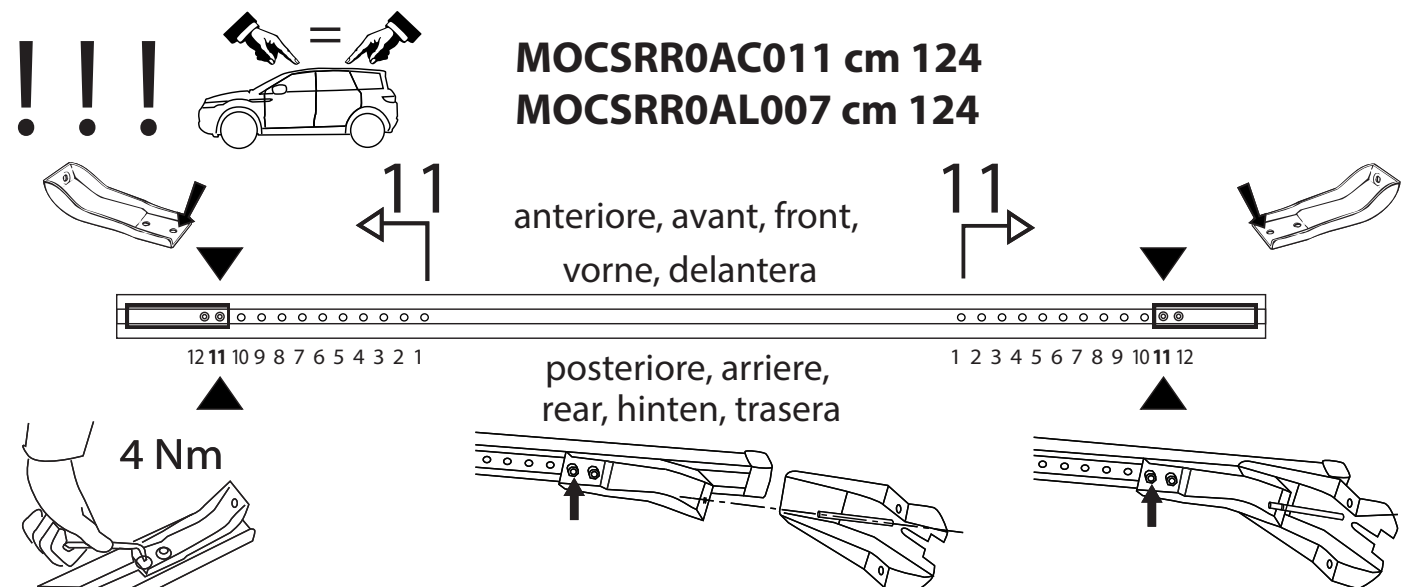

LAND ROVER Discovery Sport model 2015

MOCSKT 293

MOCSRR0AC011 cm 124

MOCSRR0AL007 cm 124

4 - L1110/4 	2 - L1061/4 2 - L1058/6 	2 - L1204/4 2 - L1058/8 	4 - RC20200026 8 - RCVM6X9Q 1 - RCBR5
-----------------	--------------------------------	--------------------------------	-------------------------------------------------

MOCSKT 293

I - Per stringere, usare la chiave come indicato nel disegno. (Non si assumono responsabilità per danni causati dall'impiego di chiavi diverse da quella in dotazione al prodotto).
F - Pour serrer, utiliser la clé comme indique ci dessous.

GB - For tightening, please use the wrench as per the drawing.
D - Zum Anziehen benutzen Sie bitte den Inbusschlüssel, nur wie auf dem Bild dargestellt.
E - Para el correcto ajuste, utilizar la llave fija tal y como se indica en la imagen