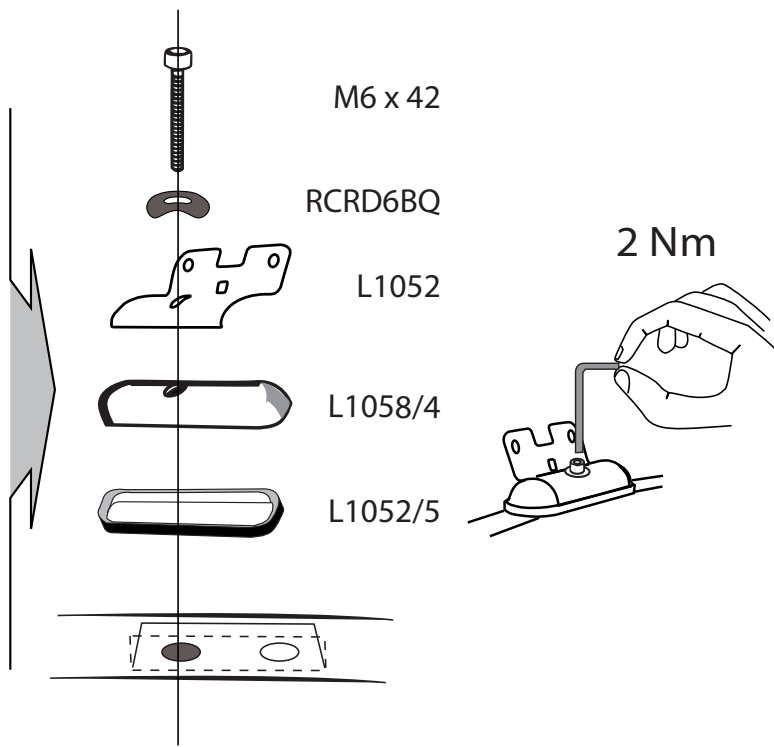

KIA Soul II 2014

MOCSKT 275

MOCSRROAL008 cm 110
MOCSRROAC012 cm 110

4 - L1052		4 - L1052/5		4 - RC20130010 (RCRD6BQ)	
4 - L1058/4		8 - RCVM6X9Q		4 - RC20200026	
		4 - RCVM6X42Q		1 - RCBR5	

MODULA
 case system
 email: modulacs@modulacs.com
 web site: www.modulacs.com