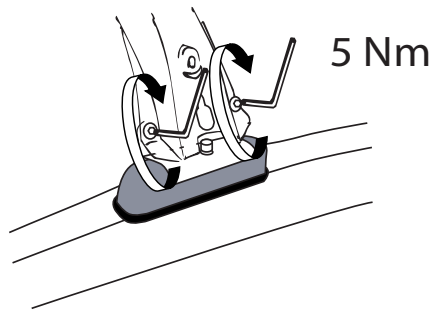

KIA Soul II 2014

MOCSKT 275

MOCSRROAL008 cm 110
MOCSRROAC012 cm 110

4 - L1052		4 - L1052/5		4 - RC20130010 (RCRD6BQ)	
4 - L1058/4		8 - RCVM6X9Q		4 - RC20200026	
		4 - RCVM6X42Q		1 - RCBR5	

MODULA
 case system
 email: modulacs@modulacs.com
 web site: www.modulacs.com