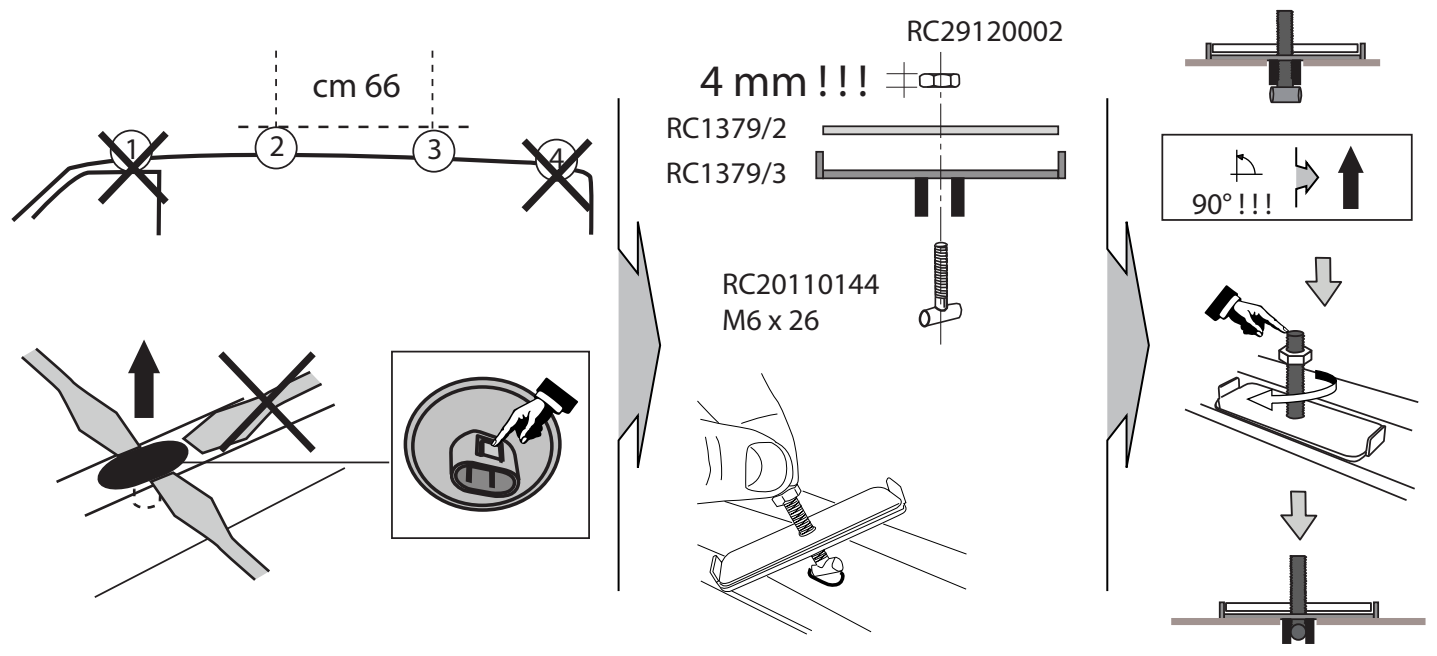

Ford Transit Connect 2013

MOC SKT 270

MOC SRR0AL009 cm 124
MOC SRR0AC013 cm 124

| | | | | | | | |
|--------------|--|------------------------|--|----------------------------|--|------------------|--|
| 4 - L1055 | | 4 - RC29201121E | | 4 - RC29120002 h = 4 mm | | 4 - RC20200026 | |
| 4 - RC1379/2 | | 4 - RCDM6Q h = 6 mm | | 4 - RC20110144 M6 x 26 | | 1 - chiave 10/13 | |
| 4 - RC1379/3 | | 4 - RCRD6Q | | 8 - RCVM6X9Q | | 1 - RCBR5 | |

MOSKST 270