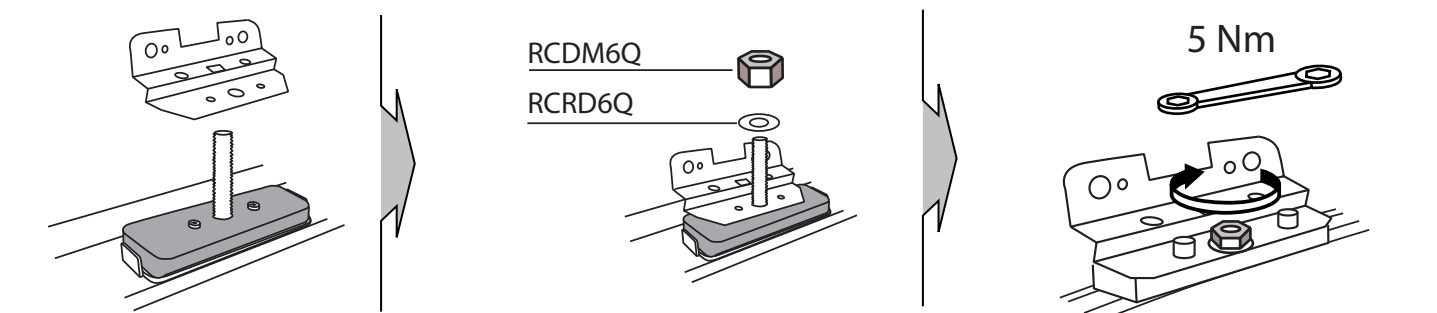

Ford Transit Connect 2013

MOC SKT 270

MOC SRR0AL009 cm 124
MOC SRR0AC013 cm 124

| | | | | | | | |
|--------------|--|------------------------|--|----------------------------|--|------------------|--|
| 4 - L1055 | | 4 - RC29201121E | | 4 - RC29120002 h = 4 mm | | 4 - RC20200026 | |
| 4 - RC1379/2 | | 4 - RCDM6Q h = 6 mm | | 4 - RC20110144 M6 x 26 | | 1 - chiave 10/13 | |
| 4 - RC1379/3 | | 4 - RCRD6Q | | 8 - RCVM6X9Q | | 1 - RCBR5 | |