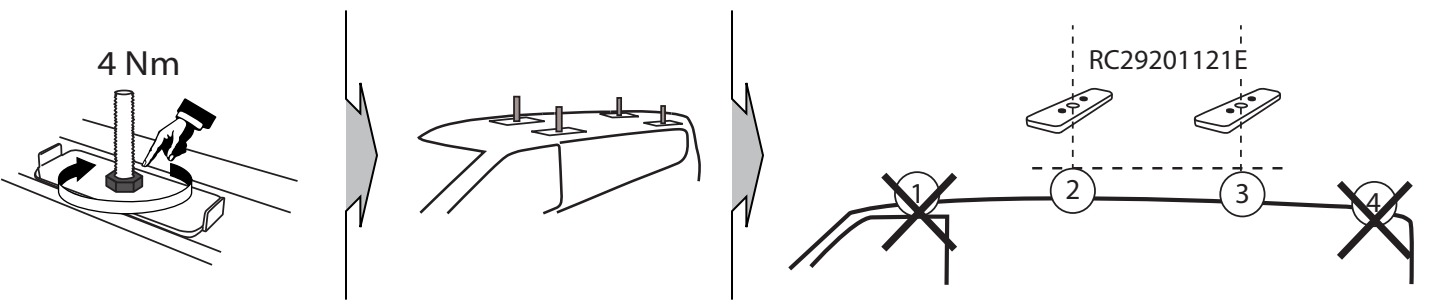

Ford Transit Connect 2013

MOC SKT 270

MOC SRR0AL009 cm 124
MOC SRR0AC013 cm 124

| | | | | | | | |
|--------------|--|------------------------|--|----------------------------|--|------------------|--|
| 4 - L1055 | | 4 - RC29201121E | | 4 - RC29120002 h = 4 mm | | 4 - RC20200026 | |
| 4 - RC1379/2 | | 4 - RCDM6Q h = 6 mm | | 4 - RC20110144 M6 x 26 | | 1 - chiave 10/13 | |
| 4 - RC1379/3 | | 4 - RCRD6Q | | 8 - RCVM6X9Q | | 1 - RCBR5 | |