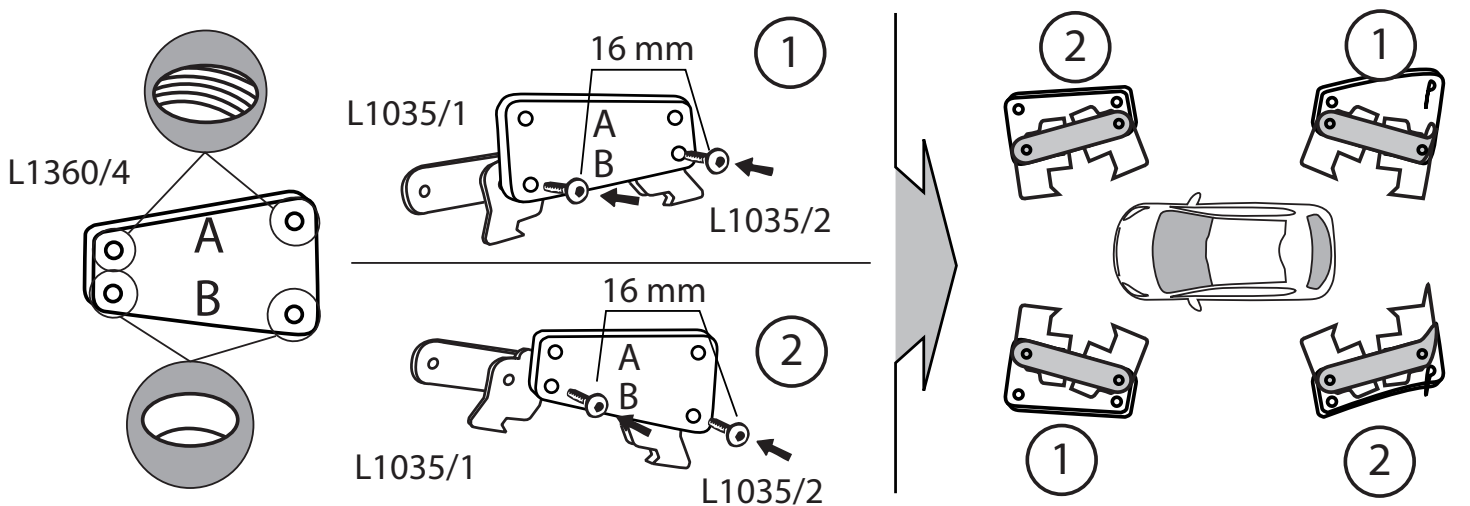

OPEL Adam model 2012

MOCSKT 253

MOCSRROAL008 cm 110  
MOCSRROAC012 cm 110

4 - L1035/1		4 - RC20200022		8 - RCVM6X9Q	9 mm
4 - L1035/2		4 - L1360/4		8 - RCVM6X16Q	16 mm
				1 - RCBR5 normale	