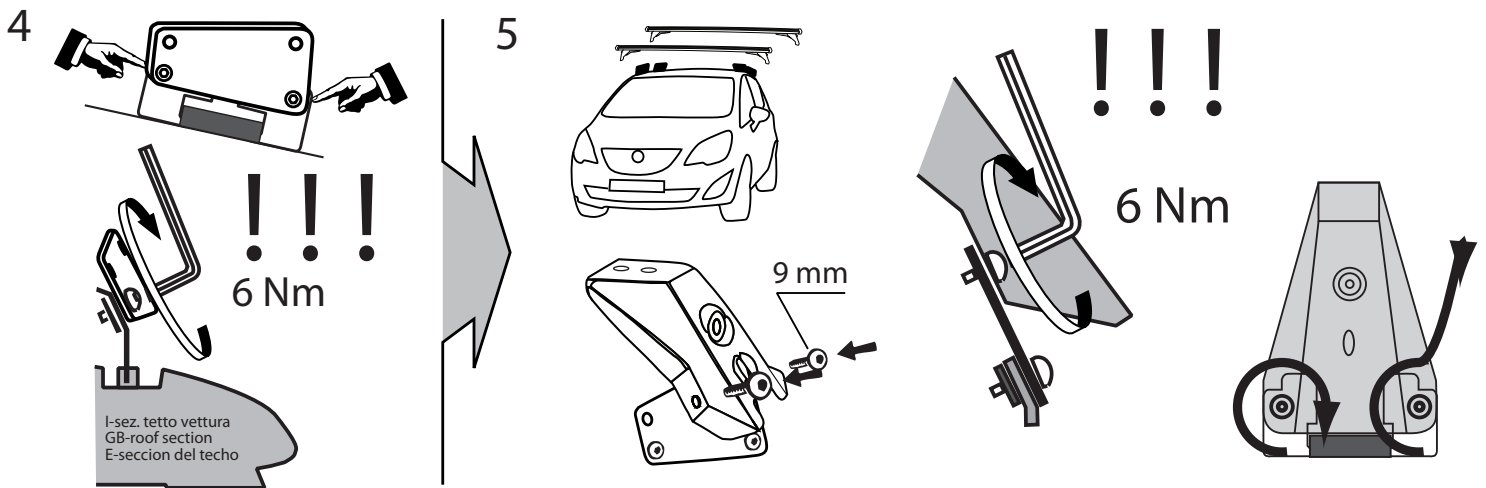

MOCSKT 253

MODULA
case system

email: modulacs@modulacs.com
web site: www.modulacs.com

Modula s.r.l.
Loc. Penisola, 20/A
61026 Piandimeleto (PU) ITALY
phone +39 0722/700070
fax +39 0722/720017

18-01-2016