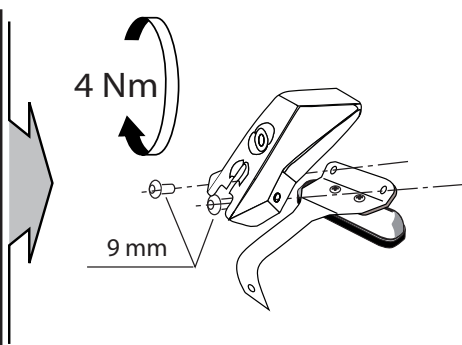

VOLVO V40 model 2012

MOCSRR0AC010 cm 110
MOCSRR0AL006 cm 110

<p>1 - L1358/2</p> <p>1 - L1358/1</p>	<p>4 - L1058/6</p> <p>4 - RCVM6X16TSQ</p> <p>16 mm</p>	<p>8 - RCVM6X9Q</p> <p>1 - RCBR5</p>
<p>1 - L1338/3</p> <p>1 - L1338/3</p>	<p>4 - RCRD8Q</p>	<p>1 - RCBR4</p>

MOCSRR0AC010 cm 110 - MOCSRR0AL006 cm 110

8 anteriore, avant, front, vorne, delantera

MOCSKT 251

MODULA
case system

email: modulacs@modulacs.com
web site: www.modulacs.com

Modula s.r.l.
Loc. Penisola, 20/A
61026 Piandimeleto (PU) ITALY
phone +39 0722/700070
fax +39 0722/720017