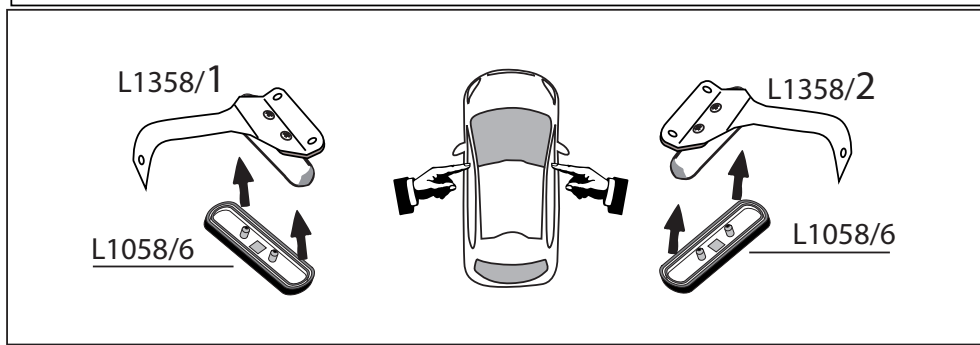

VOLVO V40 model 2012

MOCSRR0AC010 cm 110
MOCSRR0AL006 cm 110

<p>1 - L1358/2</p> <p>1 - L1358/1</p>	<p>4 - L1058/6</p> <p>4 - RCVM6X16TSQ</p> <p>16 mm</p>	<p>8 - RCVM6X9Q</p> <p>1 - RCBR5</p>
<p>1 - L1338/3</p> <p>1 - L1338/3</p>	<p>4 - RCRD8Q</p>	<p>1 - RCBR4</p>

MOCSRR0AC010 cm 110 - MOCSRR0AL006 cm 110

8 anteriore, avant, front, vorne, delantera

MOCSKT 251

MODULA
case system

email: modulacs@modulacs.com
web site: www.modulacs.com

Modula s.r.l.
Loc. Penisola, 20/A
61026 Piandimeleto (PU) ITALY
phone +39 0722/700070
fax +39 0722/720017