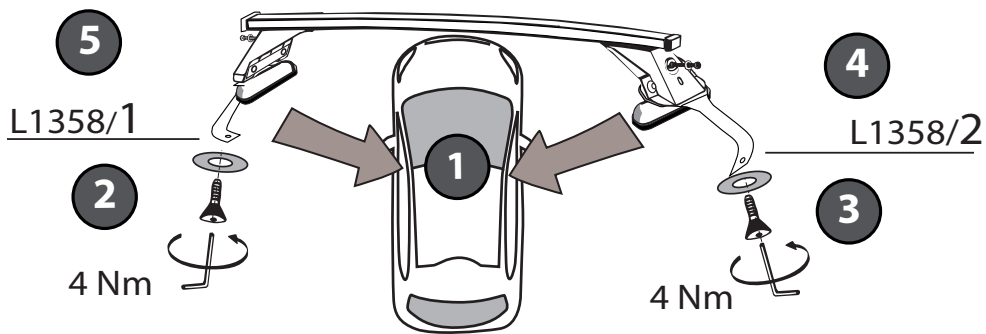

VOLVO V40 model 2012

MOCSRR0AC010 cm 110
MOCSRR0AL006 cm 110

<p>1 - L1358/2</p> <p>1 - L1358/1</p>	<p>4 - L1058/6</p> <p>4 - RCVM6X16TSQ</p> <p>16 mm</p>	<p>8 - RCVM6X9Q</p> <p>1 - RCBR5</p>
<p>1 - L1338/3</p> <p>1 - L1338/3</p>	<p>4 - RCRD8Q</p>	<p>1 - RCBR4</p>

MOCSRR0AC010 cm 110 - MOCSRR0AL006 cm 110

8 anteriore, avant, front, vorne, delantera

MOCSKT 251

MODULA
case system

email: modulacs@modulacs.com
web site: www.modulacs.com

Modula s.r.l.
Loc. Penisola, 20/A
61026 Piandimeleto (PU) ITALY
phone +39 0722/700070
fax +39 0722/720017