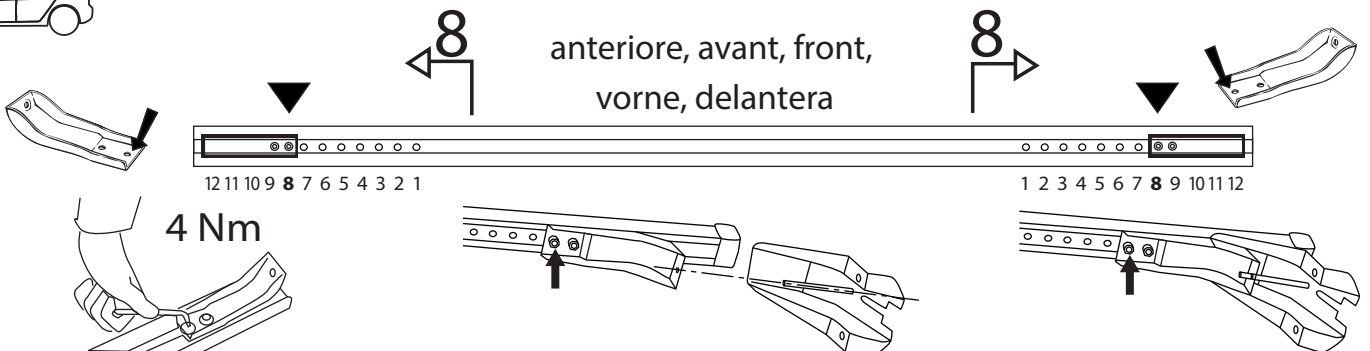

VOLVO V40 model 2012

MOCSRR0AC010 cm 110
MOCSRR0AL006 cm 110

<p>1 - L1358/2</p> <p>1 - L1358/1</p>	<p>4 - L1058/6</p> <p>4 - RCVM6X16TSQ</p> <p>16 mm</p>	<p>8 - RCVM6X9Q</p> <p>1 - RCBR5</p>
<p>1 - L1338/3</p> <p>1 - L1338/3</p>	<p>4 - RCRD8Q</p>	<p>1 - RCBR4</p>

MOCSRR0AC010 cm 110 - MOCSRR0AL006 cm 110

8 anteriore, avant, front, vorne, delantera

MOCSKT 251

MODULA
case system

email: modulacs@modulacs.com
web site: www.modulacs.com

Modula s.r.l.
Loc. Penisola, 20/A
61026 Piandimeleto (PU) ITALY
phone +39 0722/700070
fax +39 0722/720017