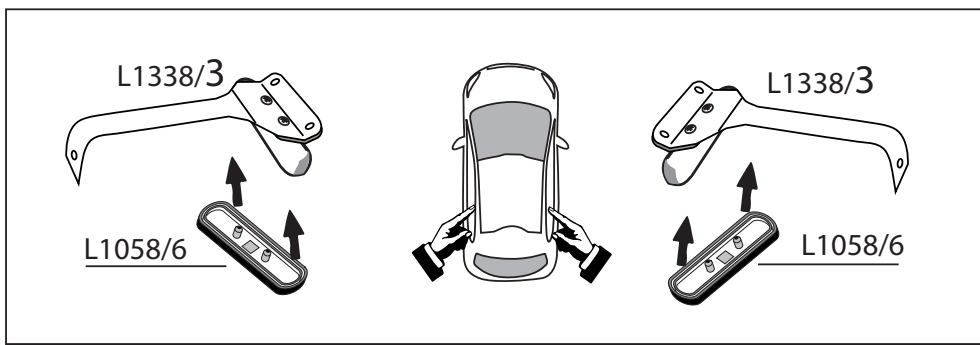

VOLVO V40 model 2012

MOCSRR0AC010 cm 110
MOCSRR0AL006 cm 110

<p>1 - L1358/2</p> <p>1 - L1358/1</p>	<p>4 - L1058/6</p> <p>4 - RCVM6X16TSQ</p> <p>16 mm</p>	<p>8 - RCVM6X9Q</p> <p>1 - RCBR5</p>
<p>1 - L1338/3</p> <p>1 - L1338/3</p>	<p>4 - RCRD8Q</p>	<p>1 - RCBR4</p>

MOCSRR0AC010 cm 110 - MOCSRR0AL006 cm 110

8 anteriore, avant, front, vorne, delantera

MOCSKT 251

MODULA
case system

email: modulacs@modulacs.com
web site: www.modulacs.com

Modula s.r.l.
Loc. Penisola, 20/A
61026 Piandimeleto (PU) ITALY
phone +39 0722/700070
fax +39 0722/720017