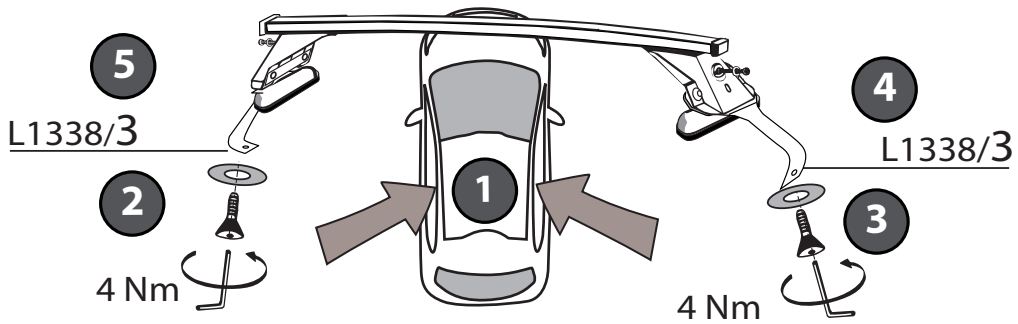

VOLVO V40 model 2012

MOCSRR0AC010 cm 110
MOCSRR0AL006 cm 110

<p>1 - L1358/2</p> <p>1 - L1358/1</p>	<p>4 - L1058/6</p> <p>4 - RCVM6X16TSQ</p> <p>16 mm</p>	<p>8 - RCVM6X9Q</p> <p>1 - RCBR5</p>
<p>1 - L1338/3</p> <p>1 - L1338/3</p>	<p>4 - RCRD8Q</p>	<p>1 - RCBR4</p>

MOCSRR0AC010 cm 110 - MOCSRR0AL006 cm 110

8 anteriore, avant, front, vorne, delantera

MOCSKT 251

MODULA
case system

email: modulacs@modulacs.com
web site: www.modulacs.com

Modula s.r.l.
Loc. Penisola, 20/A
61026 Piandimeleto (PU) ITALY
phone +39 0722/700070
fax +39 0722/720017