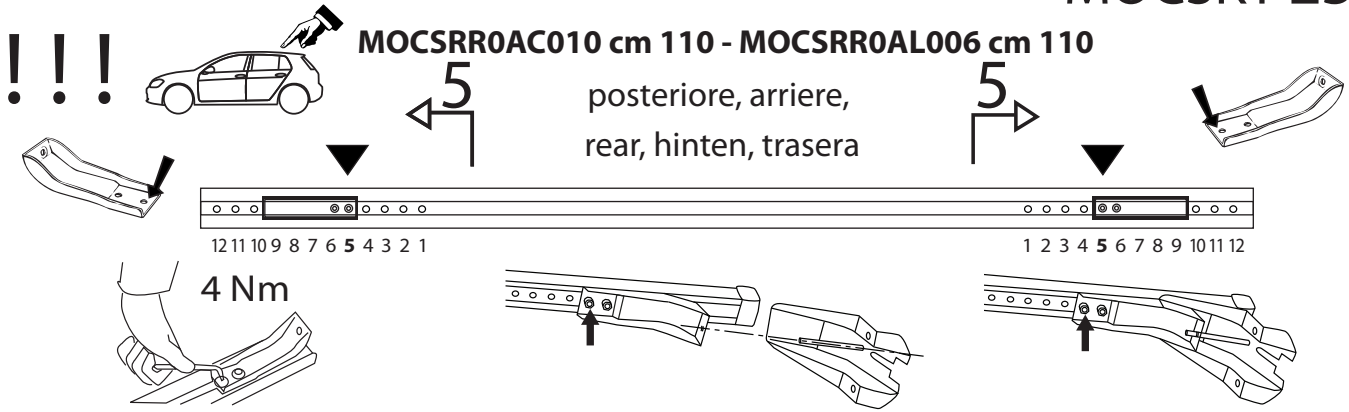

VOLVO V40 model 2012

MOCSRR0AC010 cm 110
MOCSRR0AL006 cm 110

<p>1 - L1358/2</p> <p>1 - L1358/1</p>	<p>4 - L1058/6</p> <p>4 - RCVM6X16TSQ</p> <p>16 mm</p>	<p>8 - RCVM6X9Q</p> <p>1 - RCBR5</p>
<p>1 - L1338/3</p> <p>1 - L1338/3</p>	<p>4 - RCRD8Q</p>	<p>1 - RCBR4</p>

MOCSRR0AC010 cm 110 - MOCSRR0AL006 cm 110

8 anteriore, avant, front, vorne, delantera

MOCSKT 251

MODULA
case system

email: modulacs@modulacs.com
web site: www.modulacs.com

Modula s.r.l.
Loc. Penisola, 20/A
61026 Piandimeleto (PU) ITALY
phone +39 0722/700070
fax +39 0722/720017