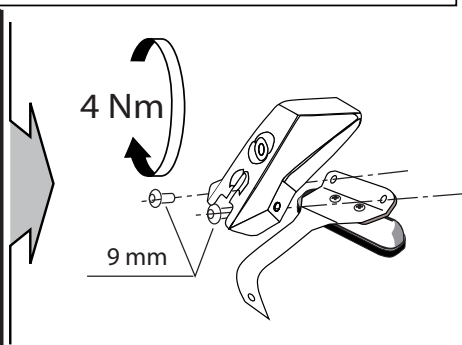

VOLVO V40 model 2012

MOCSRR0AC010 cm 110
MOCSRR0AL006 cm 110

<p>1 - L1358/2</p> <p>1 - L1358/1</p>	<p>4 - L1058/6</p> <p>4 - RCVM6X16TSQ</p> <p>16 mm</p>	<p>8 - RCVM6X9Q</p> <p>1 - RCBR5</p>
<p>1 - L1338/3</p> <p>1 - L1338/3</p>	<p>4 - RCRD8Q</p>	<p>1 - RCBR4</p>

MOCSRR0AC010 cm 110 - MOCSRR0AL006 cm 110

8 anteriore, avant, front, vorne, delantera

MOCSKT 251

MODULA
case system

email: modulacs@modulacs.com
web site: www.modulacs.com

Modula s.r.l.
Loc. Penisola, 20/A
61026 Piandimeleto (PU) ITALY
phone +39 0722/700070
fax +39 0722/720017