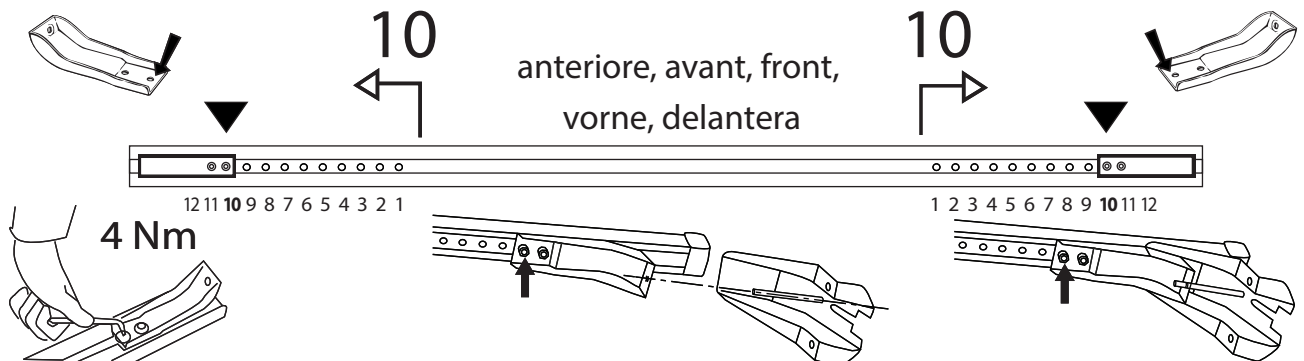

ŠKODA Rapid model 2012

ŠKODA Rapid Spaceback model 2013

AUDI A3 Sedan / Berlina model 2013

Patent pending

MOCSKT 246

MOCSRROAC011 cm 124

MOCSRROAL007 cm 124

1 - L1352/1 ant. sx. 	1 - L1327/2 post. sx. 	4 - L1058/6
		4 - RCVM6X16TSQ (16 mm)
1 - L1352/2 ant. dx. 	1 - L1327/1 post. dx. 	4 - RCRD8Q
		8 - RCVM6X9Q
		1 - RCBR5
		1 - RCBR4

!!! **MOCSRROAC011 cm 124 - MOCSRROAL007 cm 124**

!!!

MOCRR0AC011 cm 124
MOCRR0AL007 cm 124

MOCSTK 246

posteriore, arriere,
 rear, hinten, trasera