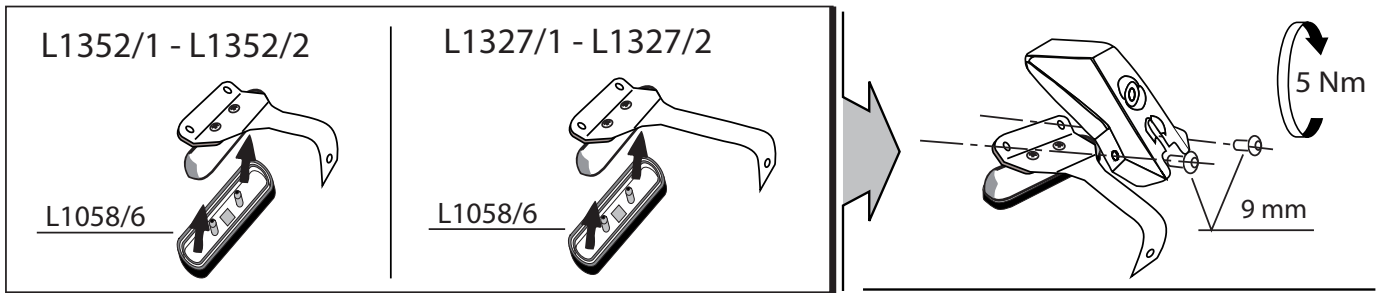

ŠKODA Rapid model 2012

ŠKODA Rapid Spaceback model 2013

AUDI A3 Sedan / Berlina model 2013

Patent pending

MOCSKT 246

MOCSRROAC011 cm 124

MOCSRROAL007 cm 124

1 - L1352/1 ant. sx. 	1 - L1327/2 post. sx. 	4 - L1058/6
		4 - RCVM6X16TSQ (16 mm)
1 - L1352/2 ant. dx. 	1 - L1327/1 post. dx. 	4 - RCRD8Q
		8 - RCVM6X9Q
		1 - RCBR5
		1 - RCBR4

!!! **MOCSRROAC011 cm 124 - MOCSRROAL007 cm 124**

!!!

MOCRR0AC011 cm 124
MOCRR0AL007 cm 124

MOCSTK 246

posteriore, arriere,
 rear, hinten, trasera