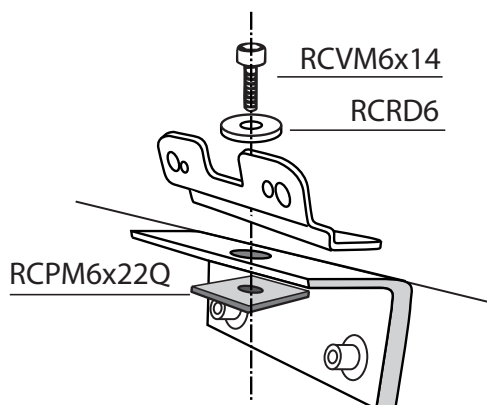

HONDA CR-V rails 2012

MOSKOT 241

MOSRR0AL008 cm 110

MOSRR0AC012 cm 110

4 - L1055		8 - RC29110119 M6 x 25		12 - RCRD6	
4 - L1345/5		4 - RCVM6x14Q		4 - RC20200026	
4 - RCPM6x22Q		8 - RCVM6X9Q		1 - RCBR5 normale	