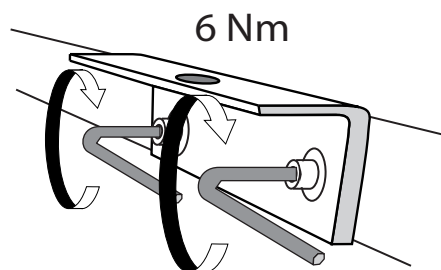

HONDA CR-V rails 2012

MOSKOT 241

MOSRR0AL008 cm 110

MOSRR0AC012 cm 110

4 - L1055		8 - RC29110119 M6 x 25		12 - RCRD6	
4 - L1345/5		4 - RCVM6x14Q		4 - RC20200026	
4 - RCPM6x22Q		8 - RCVM6X9Q		1 - RCBR5 normale	