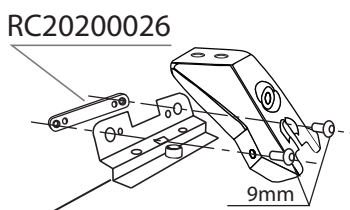

HONDA CR-V rails 2012

MOSKOT 241

MOSRR0AL008 cm 110

MOSRR0AC012 cm 110

4 - L1055		8 - RC29110119 M6 x 25		12 - RCRD6	
4 - L1345/5		4 - RCVM6x14Q		4 - RC20200026	
4 - RCPM6x22Q		8 - RCVM6X9Q		1 - RCBR5 normale	