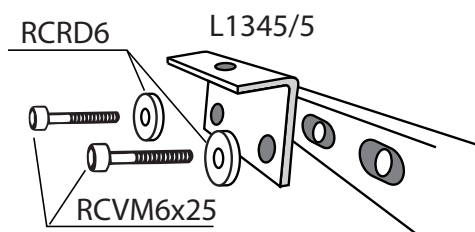

HONDA CR-V rails 2012

MOSKOT 241

MOSRR0AL008 cm 110

MOSRR0AC012 cm 110

4 - L1055		8 - RC29110119 M6 x 25		12 - RCRD6	
4 - L1345/5		4 - RCVM6x14Q		4 - RC20200026	
4 - RCPM6x22Q		8 - RCVM6X9Q		1 - RCBR5 normale	