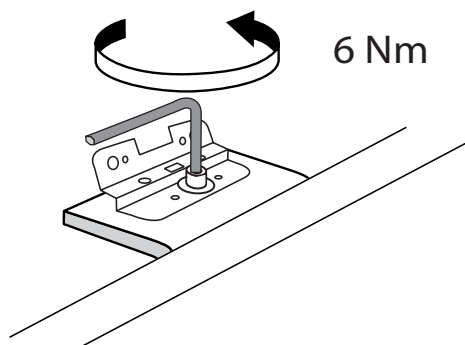

HONDA CR-V rails 2012

MOSKOT 241

MOSRR0AL008 cm 110

MOSRR0AC012 cm 110

4 - L1055		8 - RC29110119 M6 x 25		12 - RCRD6	
4 - L1345/5		4 - RCVM6x14Q		4 - RC20200026	
4 - RCPM6x22Q		8 - RCVM6X9Q		1 - RCBR5 normale	