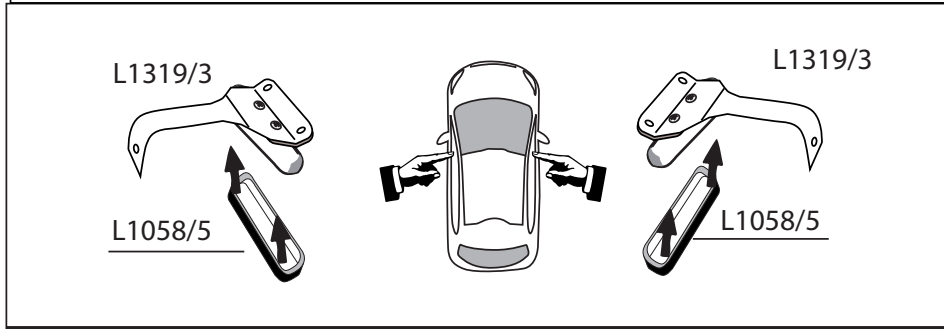

ŠKODA Fabia model 2007
berlina / hatchback

Patent pending
MOC SKT 234

MOC SRR0AC010 cm 110

MOC SRR0AL006 cm 110

 2 - L1319/3	4 - L1058/5		8 - RCVM6X9Q	
 2 - L1338/3	4 - RCVM6X14TSQ	 14 mm	1 - RCBR5	
	4 - RCRD8Q		1 - RCBR4	

MOC SRR0AC010 cm 110

MOC SRR0AL006 cm 110

anteriore, avant, front,
vorne, delantera

12 11 10 9 8 7 6 5 4 3 2 1

1 2 3 4 5 6 7 8 9 10 11 12

MOCSKT 234