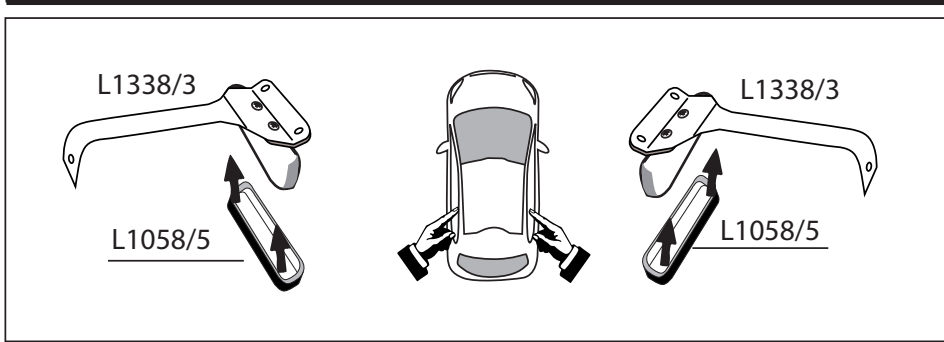

ŠKODA Fabia model 2007
berlina / hatchback

Patent pending
MOC SKT 234

MOC SRR0AC010 cm 110

MOC SRR0AL006 cm 110

 2 - L1319/3	4 - L1058/5		8 - RCVM6X9Q	
 2 - L1338/3	4 - RCVM6X14TSQ	 14 mm	1 - RCBR5	
	4 - RCRD8Q		1 - RCBR4	

MOC SRR0AC010 cm 110

MOC SRR0AL006 cm 110

anteriore, avant, front,
vorne, delantera

12 11 10 9 8 7 6 5 4 3 2 1

1 2 3 4 5 6 7 8 9 10 11 12

MOCSKT 234