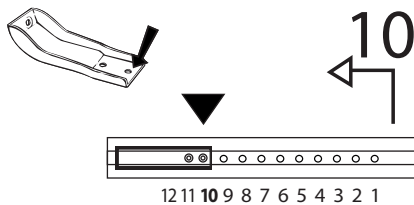

CITROËN DS5 model 2012 berlina / sedan

Patent pending
MOCSKT 224

MOCSRROAC011 cm 124

MOCSRROAL007 cm 124

<p>4 - L1126/3</p>	<p>4 - L1058/5</p> <p>4 - RCVM6X14TSQ 14 mm</p> <p>4 - RCVM6X14FSX 14 mm</p> <p>4 - RCRD8Q</p>	<p>8 - RCVM6X9Q</p> <p>1 - RCBR5</p> <p>1 - RCBR4</p>
--------------------	--	---

MOCSRROAC011 cm 124

MOCSRROAL007 cm 124

anteriore, avant, front,
vorne, delantera

MOCSRROAC011 cm 124

MOCSRROAL007 cm 124

posteriore, arriere,
rear, hinten, trasera

MOCSKT 224