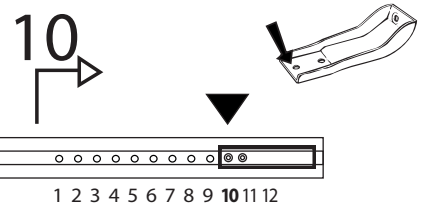

CITROËN DS5 model 2012 berlina / sedan

Patent pending
MOCSKT 224

MOCSRROAC011 cm 124

MOCSRROAL007 cm 124

<p>4 - L1126/3</p>	<p>4 - L1058/5</p> <p>4 - RCVM6X14TSQ 14 mm</p> <p>4 - RCVM6X14FSX 14 mm</p> <p>4 - RCRD8Q</p>	<p>8 - RCVM6X9Q</p> <p>1 - RCBR5</p> <p>1 - RCBR4</p>
--------------------	--	---

MOCSRROAC011 cm 124

MOCSRROAL007 cm 124

anteriore, avant, front,
vorne, delantera

MOCSRROAC011 cm 124

MOCSRROAL007 cm 124

posteriore, arriere,
rear, hinten, trasera

MOCSKT 224