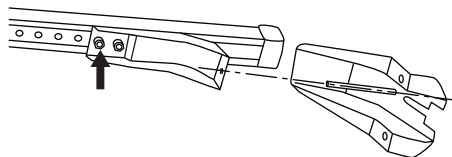

CITROËN DS5 model 2012 berlina / sedan

Patent pending
MOCSKT 224

MOCSRROAC011 cm 124

MOCSRROAL007 cm 124

<p>4 - L1126/3</p>	<p>4 - L1058/5</p> <p>4 - RCVM6X14TSQ 14 mm</p> <p>4 - RCVM6X14FSX 14 mm</p> <p>4 - RCRD8Q</p>	<p>8 - RCVM6X9Q</p> <p>1 - RCBR5</p> <p>1 - RCBR4</p>
--------------------	--	---

MOCSRROAC011 cm 124

MOCSRROAL007 cm 124

anteriore, avant, front,
vorne, delantera

MOCSRROAC011 cm 124

MOCSRROAL007 cm 124

posteriore, arriere,
rear, hinten, trasera

MOCSKT 224