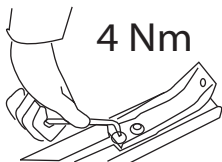

CITROËN DS5 model 2012 berlina / sedan

Patent pending
MOCSKT 224

MOCSRROAC011 cm 124

MOCSRROAL007 cm 124

<p>4 - L1126/3</p>	<p>4 - L1058/5</p> <p>4 - RCVM6X14TSQ 14 mm</p> <p>4 - RCVM6X14FSX 14 mm</p> <p>4 - RCRD8Q</p>	<p>8 - RCVM6X9Q</p> <p>1 - RCBR5</p> <p>1 - RCBR4</p>
--------------------	--	---

MOCSRROAC011 cm 124

MOCSRROAL007 cm 124

anteriore, avant, front,
vorne, delantera

MOCSRROAC011 cm 124

MOCSRROAL007 cm 124

posteriore, arriere,
rear, hinten, trasera

MOCSKT 224