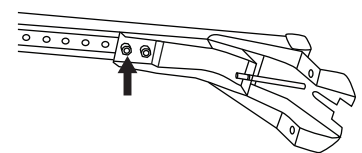

CITROËN DS5 model 2012 berlina / sedan

Patent pending
MOCSKT 224

MOCSRROAC011 cm 124

MOCSRROAL007 cm 124

<p>4 - L1126/3</p>	<p>4 - L1058/5</p> <p>4 - RCVM6X14TSQ 14 mm</p> <p>4 - RCVM6X14FSX 14 mm</p> <p>4 - RCRD8Q</p>	<p>8 - RCVM6X9Q</p> <p>1 - RCBR5</p> <p>1 - RCBR4</p>
--------------------	--	---

MOCSRROAC011 cm 124

MOCSRROAL007 cm 124

anteriore, avant, front,
vorne, delantera

MOCSRROAC011 cm 124

MOCSRROAL007 cm 124

posteriore, arriere,
rear, hinten, trasera

MOCSKT 224