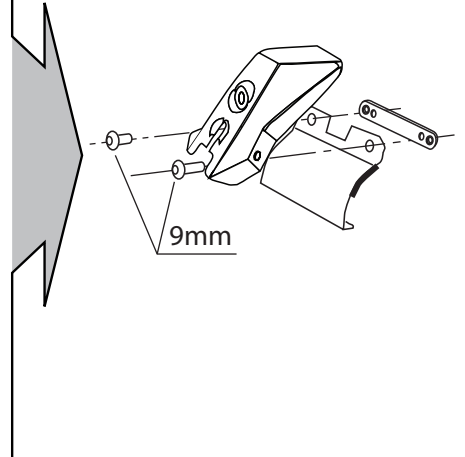

TOYOTA Yaris model 2011  
5 porte / doors

MOC SKT 215

**MOC SRR0AC010 cm 110**

**MOC SRR0AL006 cm 110**

1 - L935/1 ant. sx		2 - RC1500/60		8 - RCVM6X9Q	
1 - L935/2 ant. dx		2 - L1204/4		4 - RC20200026	
2 - L994 post.		2 - L1058/5		1 - RCBR5	

**MOC SRR0AC010 cm 110**  
**MOC SRR0AL006 cm 110**