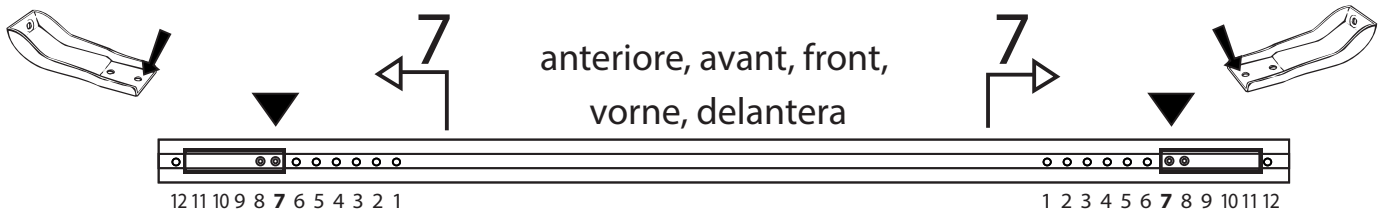

TOYOTA Yaris model 2011  
5 porte / doors

MOC SKT 215

**MOC SRR0AC010 cm 110**

**MOC SRR0AL006 cm 110**

1 - L935/1 ant. sx		2 - RC1500/60		8 - RCVM6X9Q	
1 - L935/2 ant. dx		2 - L1204/4		4 - RC20200026	
2 - L994 post.		2 - L1058/5		1 - RCBR5	

**MOC SRR0AC010 cm 110**  
**MOC SRR0AL006 cm 110**