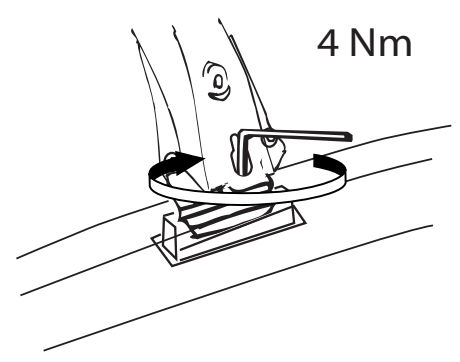

RC20200026 RCVM6X9Q