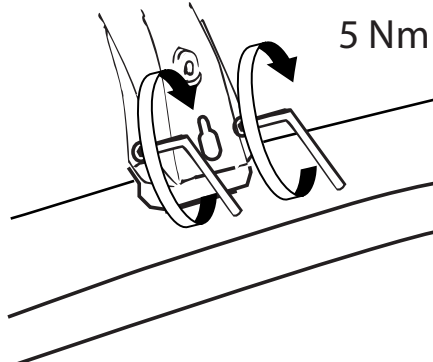

RC20200026 RCVM6X9Q