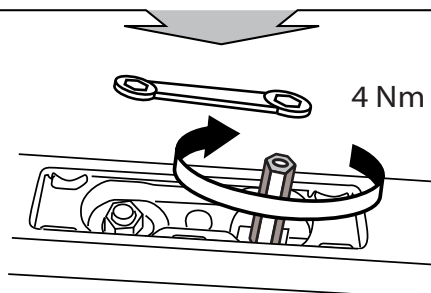

HYUNDAI i40 SW model 2011
 HYUNDAI i30 CW model 2012

MOC SKT 211

MOC SRR0AL008 cm 110

MOC SRR0AC012 cm 110

4 - L1052		2 - 29120047 M8X40		8 - RCVM6X9Q	
2 - L1058/4		2 - 20120050 M8X37		4 - RC20200026	
2 - L1185/4		4 - RCRD8Q		1 - RCBR5	
4 - L1058/5		4 - RCVM8X20Q		1 - chiave 10/13	