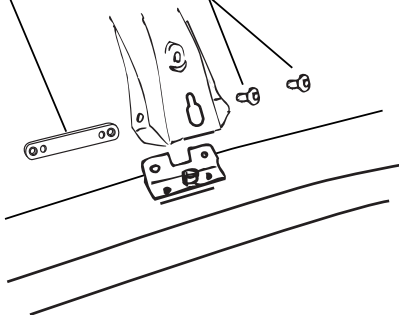

RC20200026 RCVM6X9Q