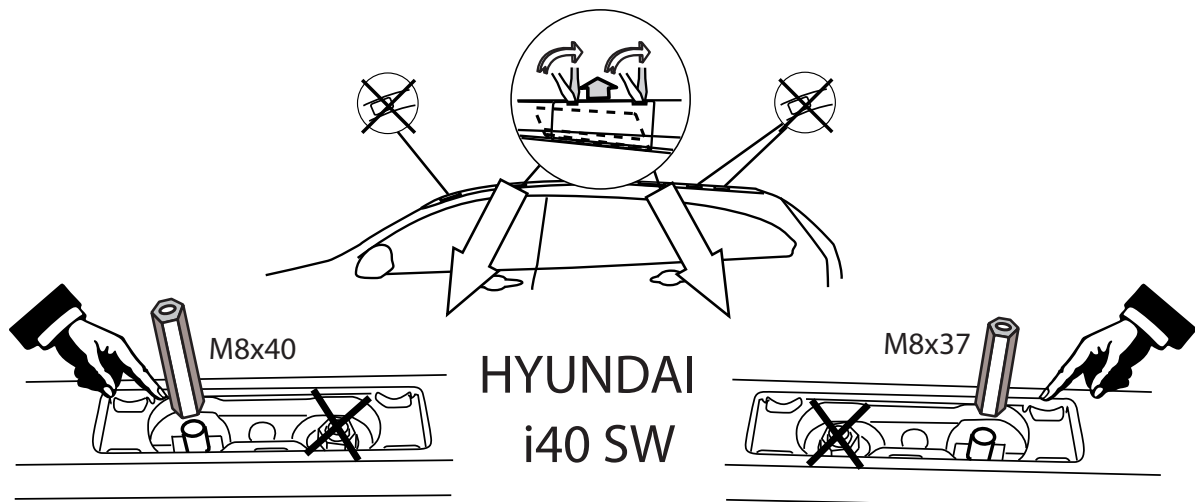

HYUNDAI i40 SW model 2011
 HYUNDAI i30 CW model 2012

MOC SKT 211

MOC SRR0AL008 cm 110

MOC SRR0AC012 cm 110

4 - L1052		2 - 29120047 M8X40		8 - RCVM6X9Q	
2 - L1058/4		2 - 20120050 M8X37		4 - RC20200026	
2 - L1185/4		4 - RCRD8Q		1 - RCBR5	
4 - L1058/5		4 - RCVM8X20Q		1 - chiave 10/13	