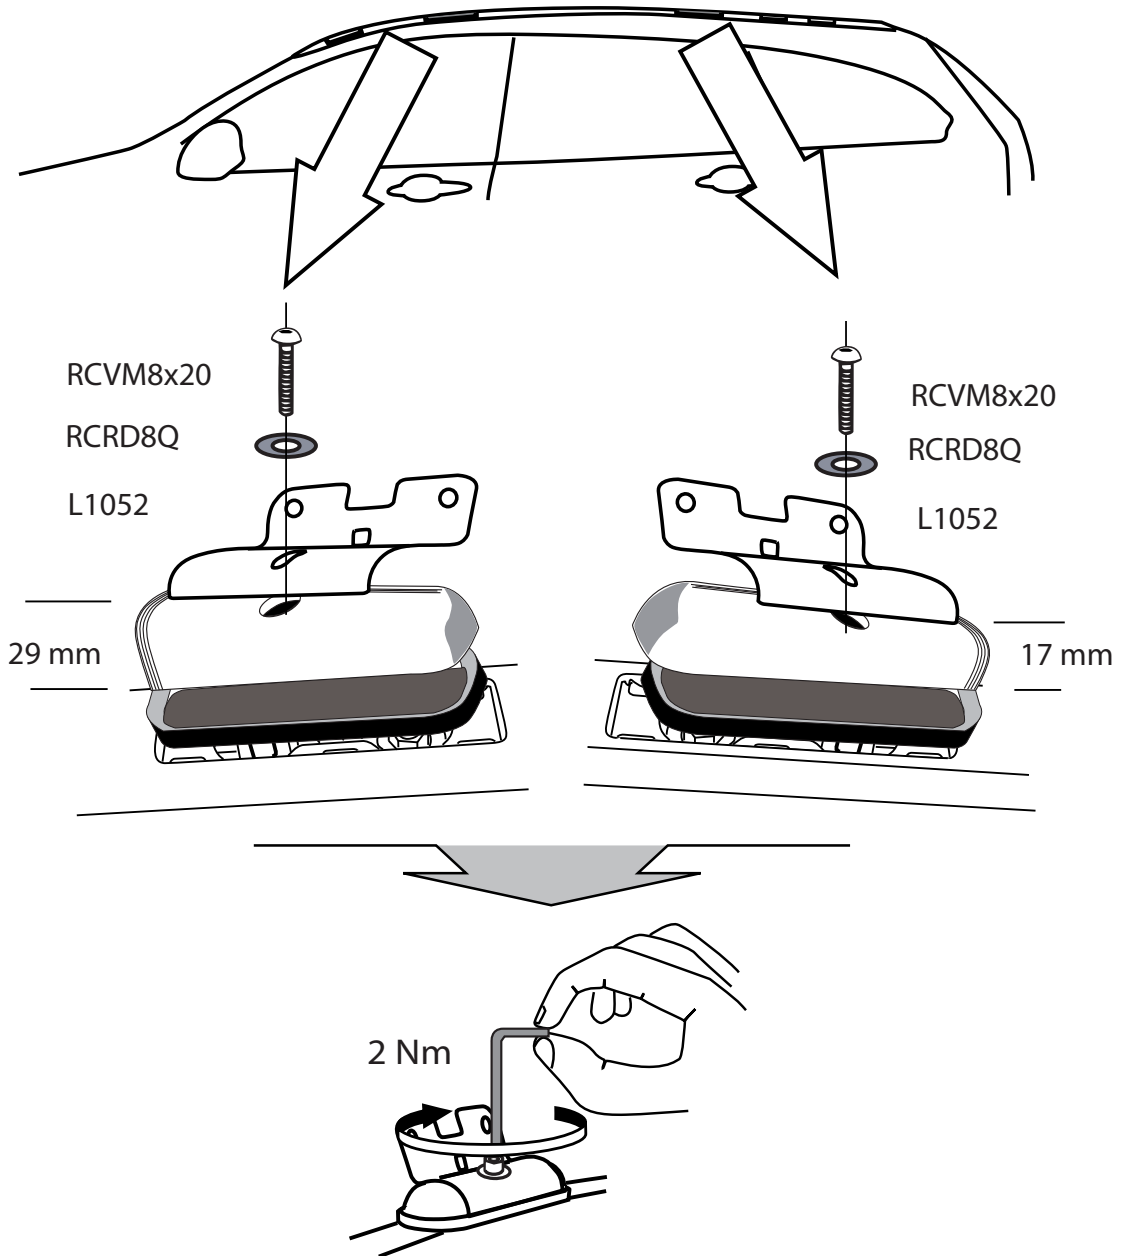

MOSKST 211

RC20200026 RCVM6X9Q

MODULA
case system
email: modulacs@modulacs.com
web site: www.modulacs.com

Modula s.r.l.
Loc. Penisola, 20/A
61026 Piandimeleto (PU) ITALY
phone +39 0722/700070
fax +39 0722/720017

18-01-2016