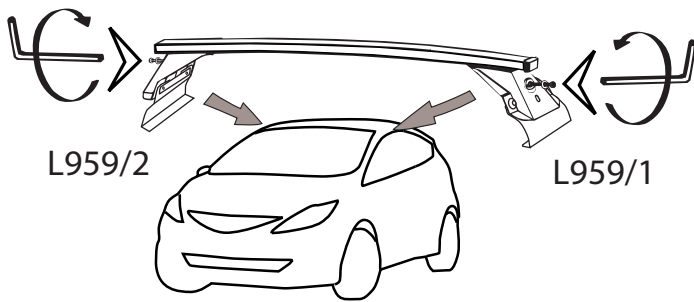

TATA Vista 2010 5 porte/doors

MOC SKT 205

TATA Indica v3 2008 5 porte/doors

**MOC SRR0AC011 cm 124**

**MOC SRR0AL007 cm 124**

2 - L959/1 ant sx post dx	2 - L959/2 ant. dx post sx	4 - RC1500/60	4 - RC20200026
		8 - RCVM6X9Q	1 - RCBR5

I-montare le guarnizioni  
GB-fit the gaskets  
E- montar las juntas

**MOC SRR0AC011 cm 124**

**MOC SRR0AL007 cm 124**