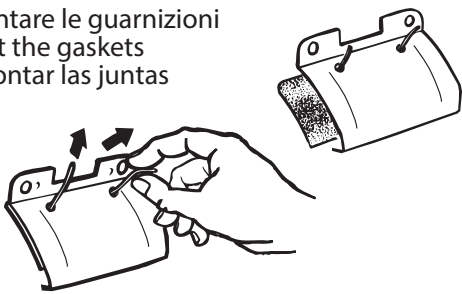

I-montare le guarnizioni  
GB-fit the gaskets  
E- montar las juntas

**MOC SRR0AC011 cm 124**

**MOC SRR0AL007 cm 124**

## MOCSKT 205

I - Per stringere, usare la chiave come indicato nel disegno. (Non si assumono responsabilità per danni causati dall'impiego di chiavi diverse da quella in dotazione al prodotto).  
F - Pour serrer, utiliser la clé comme indique ci dessous.