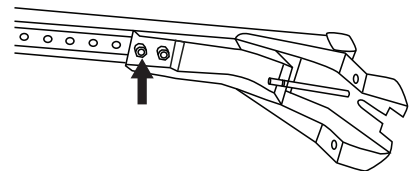

TATA Vista 2010 5 porte/doors

MOC SKT 205

TATA Indica v3 2008 5 porte/doors

**MOC SRR0AC011 cm 124**

**MOC SRR0AL007 cm 124**

2 - L959/1 ant sx post dx	2 - L959/2 ant. dx post sx	4 - RC1500/60	4 - RC20200026
		8 - RCVM6X9Q	1 - RCBR5

I-montare le guarnizioni  
GB-fit the gaskets  
E- montar las juntas

**MOC SRR0AC011 cm 124**

**MOC SRR0AL007 cm 124**