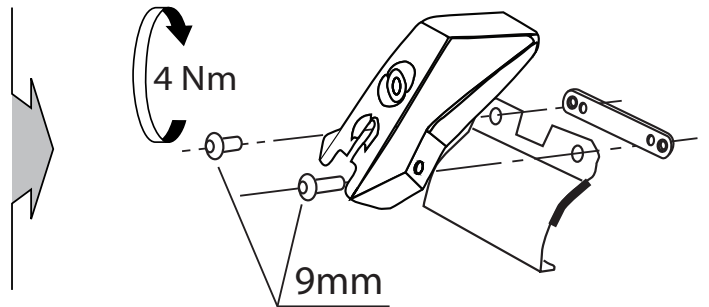

TATA Vista 2010 5 porte/doors

MOC SKT 205

TATA Indica v3 2008 5 porte/doors

**MOC SRR0AC011 cm 124**

**MOC SRR0AL007 cm 124**

2 - L959/1 ant sx post dx	2 - L959/2 ant. dx post sx	4 - RC1500/60	4 - RC20200026
		8 - RCVM6X9Q	1 - RCBR5

I-montare le guarnizioni  
GB-fit the gaskets  
E- montar las juntas

**MOC SRR0AC011 cm 124**

**MOC SRR0AL007 cm 124**