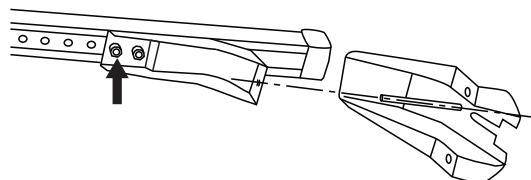

TATA Vista 2010 5 porte/doors

MOC SKT 205

TATA Indica v3 2008 5 porte/doors

**MOC SRR0AC011 cm 124**

**MOC SRR0AL007 cm 124**

2 - L959/1 ant sx post dx	2 - L959/2 ant. dx post sx	4 - RC1500/60	4 - RC20200026
		8 - RCVM6X9Q	1 - RCBR5

I-montare le guarnizioni  
GB-fit the gaskets  
E- montar las juntas

**MOC SRR0AC011 cm 124**

**MOC SRR0AL007 cm 124**