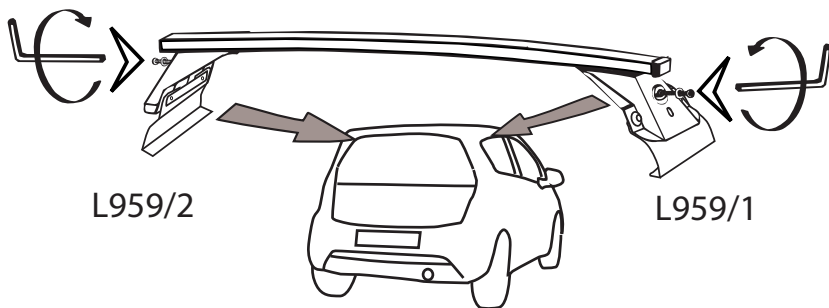

TATA Vista 2010 5 porte/doors

MOC SKT 205

TATA Indica v3 2008 5 porte/doors

**MOC SRR0AC011 cm 124**

**MOC SRR0AL007 cm 124**

2 - L959/1 ant sx post dx	2 - L959/2 ant. dx post sx	4 - RC1500/60	4 - RC20200026
		8 - RCVM6X9Q	1 - RCBR5

I-montare le guarnizioni  
GB-fit the gaskets  
E- montar las juntas

**MOC SRR0AC011 cm 124**

**MOC SRR0AL007 cm 124**

## MOCSKT 205

I - Per stringere, usare la chiave come indicato nel disegno. (Non si assumono responsabilità per danni causati dall'impiego di chiavi diverse da quella in dotazione al prodotto).  
F - Pour serrer, utiliser la clé comme indique ci dessous.