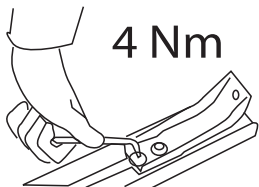

I-montare le guarnizioni  
GB-fit the gaskets  
E- montar las juntas

**MOC SRR0AC011 cm 124**

**MOC SRR0AL007 cm 124**

## MOCSKT 205

I - Per stringere, usare la chiave come indicato nel disegno. (Non si assumono responsabilità per danni causati dall'impiego di chiavi diverse da quella in dotazione al prodotto).  
F - Pour serrer, utiliser la clé comme indique ci dessous.