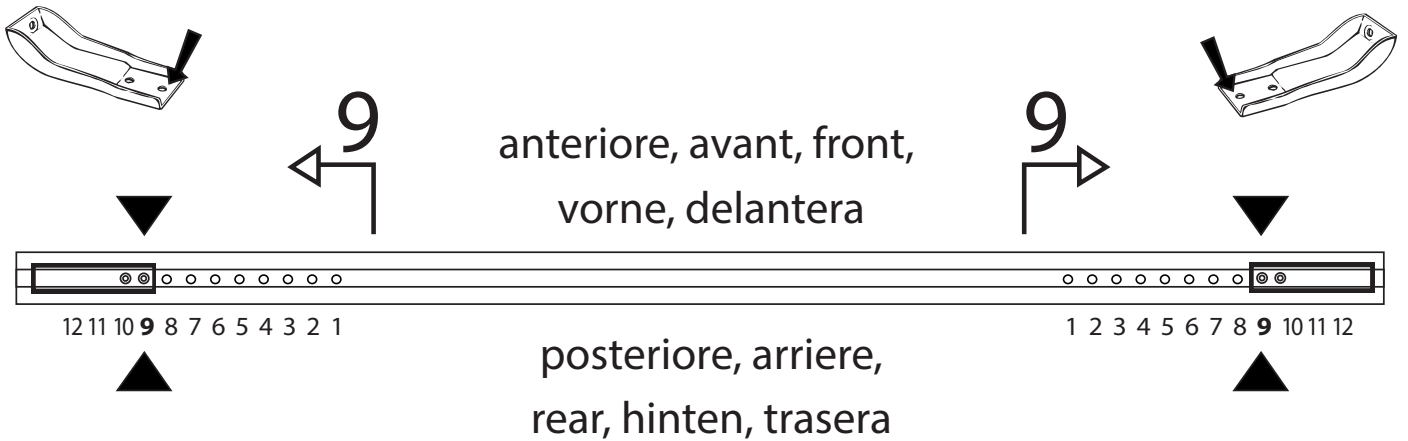

TATA Vista 2010 5 porte/doors

MOC SKT 205

TATA Indica v3 2008 5 porte/doors

**MOC SRR0AC011 cm 124**

**MOC SRR0AL007 cm 124**

2 - L959/1 ant sx post dx	2 - L959/2 ant. dx post sx	4 - RC1500/60	4 - RC20200026
		8 - RCVM6X9Q	1 - RCBR5

I-montare le guarnizioni  
GB-fit the gaskets  
E- montar las juntas

**MOC SRR0AC011 cm 124**

**MOC SRR0AL007 cm 124**

GB - For tightening, please use the wrench as per the drawing.  
D - Zum Anziehen benutzen Sie bitte den Inbusschlüssel, nur wie auf dem Bild dargestellt.  
E - Para el correcto ajuste, utilizar la llave fija tal y como se indica en la imagen