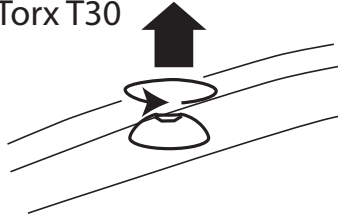

JEEP Grand Cherokee
model 2011

MOC SKT 200

MOC SRR0AL008 cm 110

MOC SRR0AC012 cm 110

4 - L1084	4 - RCVM6X20Q 4 - RCDR6	8 - RCVM6X9Q 4 - RC20200026	1 - RCBR5

Torx T30

RCVM6X20Q

RCDR6

4 Nm

RC20200026

RCVM6X9Q

5 Nm