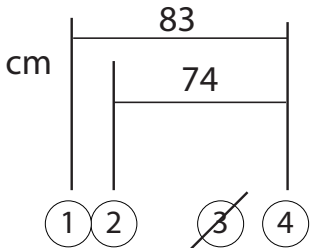

JEEP Grand Cherokee
model 2011

MOC SKT 200

MOC SRR0AL008 cm 110

MOC SRR0AC012 cm 110

<p>4 - L1084</p> 	<p>4 - RCVM6X20Q </p> <p>4 - RCDR6 </p>	<p>8 - RCVM6X9Q </p> <p>4 - RC20200026 </p>	<p>1 - RCBR5 </p>
--	---	---	--