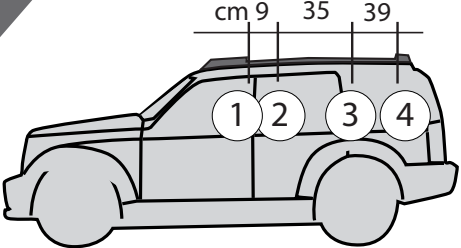

JEEP Grand Cherokee
model 2011

MOC SKT 200

MOC SRR0AL008 cm 110

MOC SRR0AC012 cm 110

<p>4 - L1084</p> 	<p>4 - RCVM6X20Q </p> <p>4 - RCDR6 </p>	<p>8 - RCVM6X9Q </p> <p>4 - RC20200026 </p>	<p>1 - RCBR5 </p>
--	---	---	--