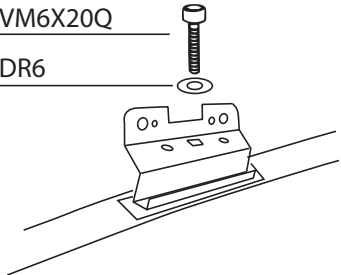

JEEP Grand Cherokee
model 2011

MOC SKT 200

MOC SRR0AL008 cm 110

MOC SRR0AC012 cm 110

<p>4 - L1084</p> 	<p>4 - RCVM6X20Q </p> <p>4 - RCDR6 </p>	<p>8 - RCVM6X9Q </p> <p>4 - RC20200026 </p>	<p>1 - RCBR5 </p>
--	---	---	--

Torx T30

RCVM6X20Q

RCDR6

4 Nm

RC20200026

RCVM6X9Q

5 Nm