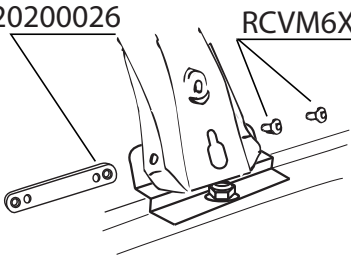

RC20200026

RCVM6X9Q