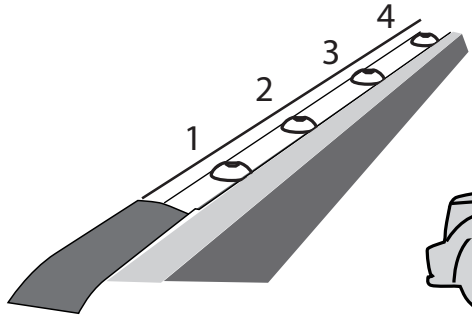

JEEP Grand Cherokee
model 2011

MOC SKT 200

MOC SRR0AL008 cm 110

MOC SRR0AC012 cm 110

<p>4 - L1084</p> 	<p>4 - RCVM6X20Q </p> <p>4 - RCDR6 </p>	<p>8 - RCVM6X9Q </p> <p>4 - RC20200026 </p>	<p>1 - RCBR5 </p>
--	---	---	--