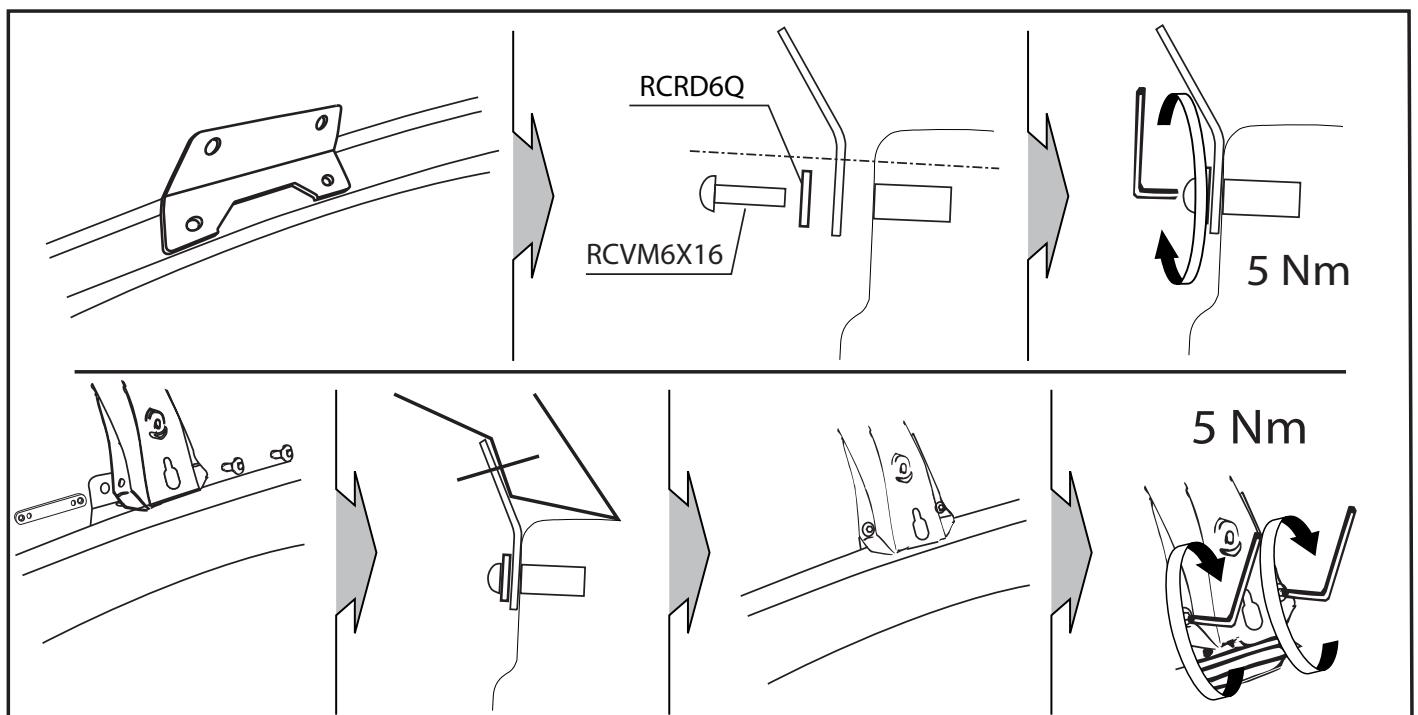

JEEP Compass 2011 railing

MOCSKT 197

max
Kg. 75

L3

MOCSRR0AL008 cm 110

MOCSRR0AC012 cm 110

4 - L1296/1

8 - RCRD6Q

8 - RCVM6X16Q

4 - RC20200026

8 - RCVM6X9

1 - RCBR5 normale

MODULA
case system

email: modulacs@modulacs.com
web site: www.modulacs.com

Modula s.r.l.
Loc. Penisola, 20/A
61026 Piandimeleto (PU) ITALY
phone +39 0722/700070
fax +39 0722/720017

18-01-2016