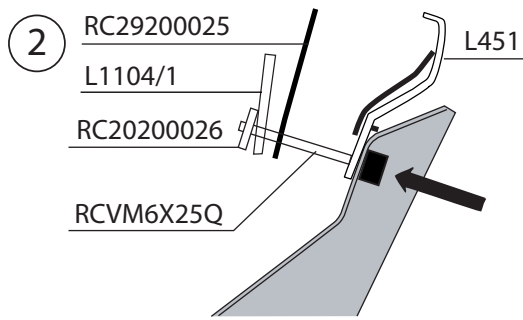

HYUNDAI iX35 model 2009 ->
 KIA Sportage model 2010 ->

MOCSKT 166

MOCSRR0AC012 cm 110

MOCSRR0AL008 cm 110

4 - L1104/1		4 - RC20200026		8 - RC29176603	
4 - L451		4 - RC1500/35		8 - RCVM6X25Q	
		4 - RC29200025		1 - RCBR5 normale	