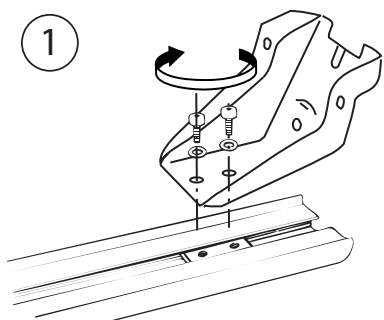

HYUNDAI iX35 model 2009 ->
 KIA Sportage model 2010 ->

MOCSKT 166

MOCSRR0AC012 cm 110

MOCSRR0AL008 cm 110

4 - L1104/1		4 - RC20200026		8 - RC29176603	
4 - L451		4 - RC1500/35		8 - RCVM6X25Q	
		4 - RC29200025		1 - RCBR5 normale	