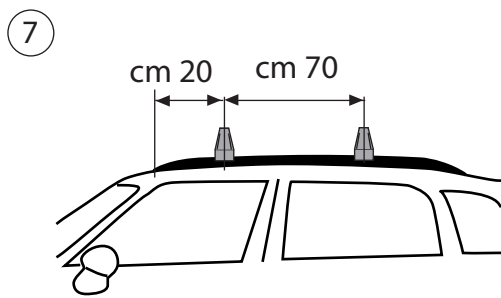

HYUNDAI iX35 model 2009 ->
 KIA Sportage model 2010 ->

MOCSKT 166

MOCSRR0AC012 cm 110

MOCSRR0AL008 cm 110

4 - L1104/1		4 - RC20200026		8 - RC29176603	
4 - L451		4 - RC1500/35		8 - RCVM6X25Q	
		4 - RC29200025		1 - RCBR5 normale	