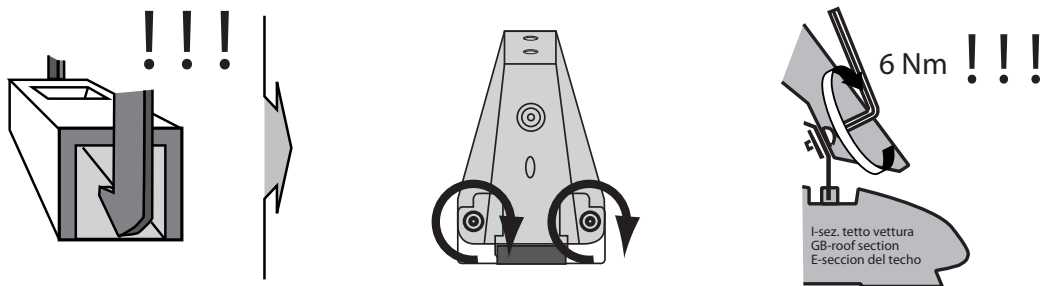

OPEL Astra berlina / sedan 5 porte 2009
 OPEL Astra GTC 3 porte 2011

MOCSKT 163

MOCSRROAL008 cm 110
MOCSRROAC012 cm 110

4 - L1259/3		4 - RC20200022		1 - RCBR5	
4 - L1259/4		8 - RCVM6X16Q			

I - utilizzare un panno su cui appoggiare la barra durante le operazioni preliminari, al fine di non danneggiare la carrozzeria.
 GB - use a rag onto which lay the bars during the mounting operations in order to avoid damages.
 E - utilizar un paño durante el montaje de la barra alfin de evitar daños