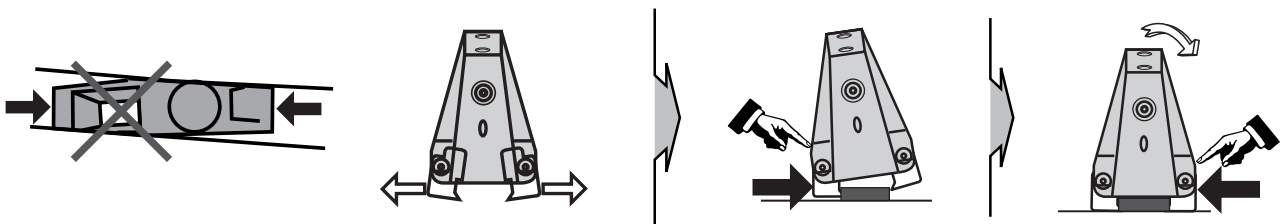

OPEL Astra berlina / sedan 5 porte 2009
 OPEL Astra GTC 3 porte 2011

MOCSKT 163

MOCSRROAL008 cm 110
MOCSRROAC012 cm 110

4 - L1259/3		4 - RC20200022		1 - RCBR5	
4 - L1259/4		8 - RCVM6X16Q			

I - utilizzare un panno su cui appoggiare la barra durante le operazioni preliminari, al fine di non danneggiare la carrozzeria.
 GB - use a rag onto which lay the bars during the mounting operations in order to avoid damages.
 E - utilizar un paño durante el montaje de la barra alfin de evitar daños