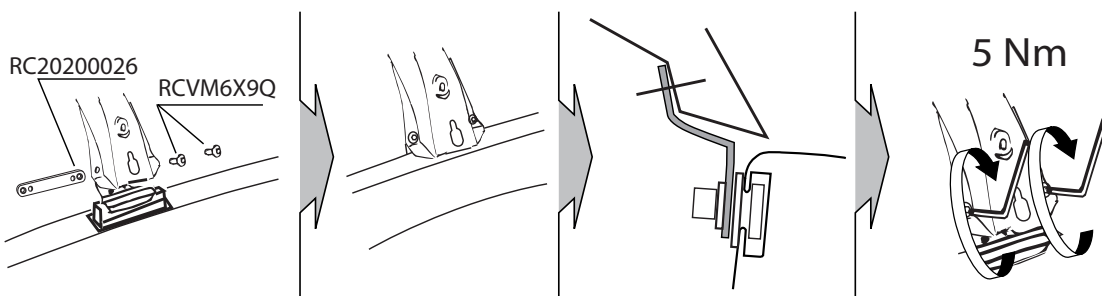

Kia Carens Railing

model 2007

MOCSRR0AL008 cm 110

MOCSRR0AC012 cm 110

MOCSKT 160

4 - L1256/3	
8 - RCVM6X20Q	20 mm
8 - RCVM6X9Q	
8 - RCPM6X22Q	
4 - RC20200026	
8 - RCRD6Q	
8 - RCRD6/20Q	
1 - RCBR5 normale	

- I - inserire le madreviti RCPM6X22Q
- GB - insert the square nuts RCPM6X22Q
- F - insérez les écrous carrés RCPM6X22Q
- D - setzen Sie die Schraubenmutter RCPM6X22Q