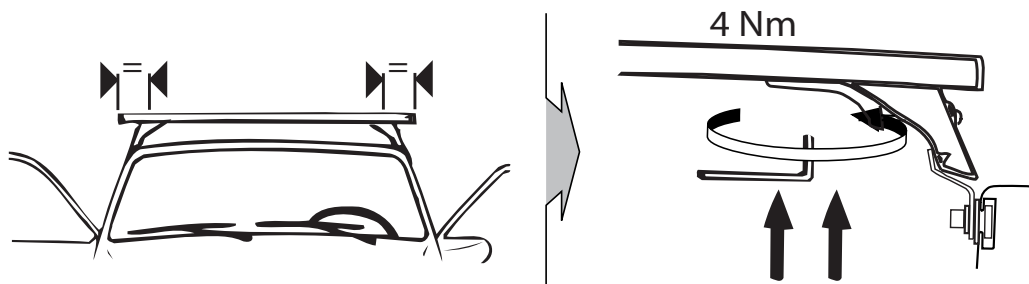

Kia Carens Railing

model 2007

MOCSRR0AL008 cm 110

MOCSRR0AC012 cm 110

MOCSKT 160

4 - L1256/3	
8 - RCVM6X20Q	20 mm
8 - RCVM6X9Q	
8 - RCPM6X22Q	
4 - RC20200026	
8 - RCRD6Q	
8 - RCRD6/20Q	
1 - RCBR5 normale	

- I - inserire le madreviti RCPM6X22Q
- GB - insert the square nuts RCPM6X22Q
- F - insérez les écrous carrés RCPM6X22Q
- D - setzen Sie die Schraubenmutter RCPM6X22Q