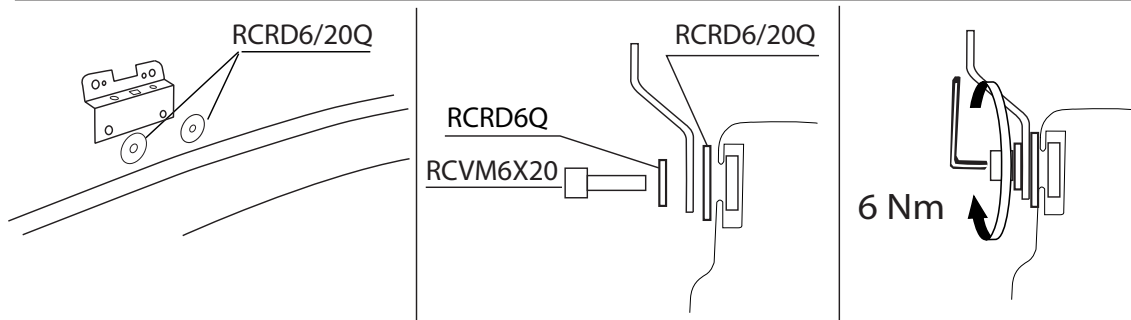

Kia Carens Railing

model 2007

MOCSRR0AL008 cm 110

MOCSRR0AC012 cm 110

MOCSKT 160

4 - L1256/3	
8 - RCVM6X20Q	20 mm
8 - RCVM6X9Q	
8 - RCPM6X22Q	
4 - RC20200026	
8 - RCRD6Q	
8 - RCRD6/20Q	
1 - RCBR5 normale	

- I - inserire le madreviti RCPM6X22Q
- GB - insert the square nuts RCPM6X22Q
- F - insérez les écrous carrés RCPM6X22Q
- D - setzen Sie die Schraubenmutter RCPM6X22Q