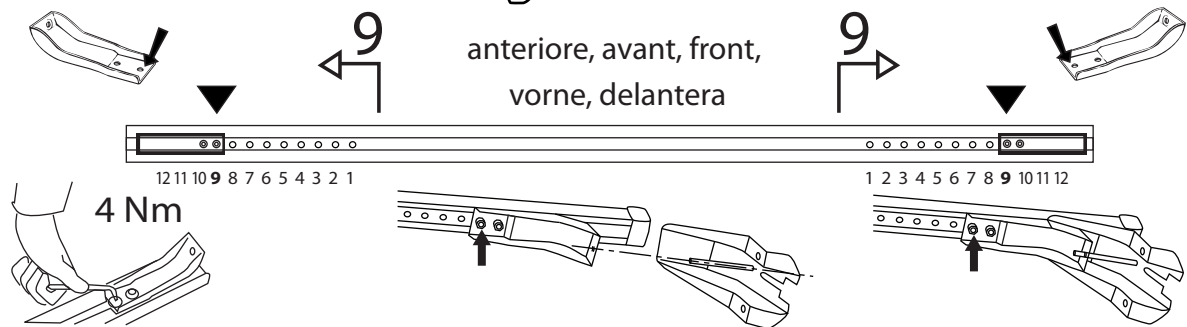

RENAULT Mégane coupé 3 porte model 2008

MOCSRR0AC011 cm 124

MOCSRR0AL007 cm 124

componenti:				
1 - L1202/1 ant sx		1 - L973/3 post dx		2 - RC1500/60
1 - L1202/2 ant dx		1 - L973/4 post sx		8 - RCVM6X9Q
		2 - RC1500/90		4 - RCVM6X12Q
				4 - RC20200026
				1 - RCBR5
				1 - RCBR4

I-montare le guarnizioni
GB-fit the gaskets
E- montar las juntas

!!!

MOCSRR0AC011 cm 124
MOCSRR0AL007 cm 124

I-montare la barra anteriore.
GB- fit the front bar.
E- ajustar la barra frontal.

I-montare la barra posteriore
 GB-fit the rear bar
 E- ajustar la barra trasera

I - Per stringere, usare la chiave come indicato nel disegno. (Non si assumono responsabilità per danni causati dall'impiego di chiavi diverse da quella in dotazione al prodotto).
 F - Pour serrer, utiliser la clé comme indique ci dessous.

GB - To tighten please use the wrench as per the drawing.
 D - Zum Anziehen benutzen Sie bitte den Inbusschlüssel, nur wie auf dem Bild dargestellt.
 E - Para el correcto ajuste, utilizar la llave fija tal y como se indica en la imagen