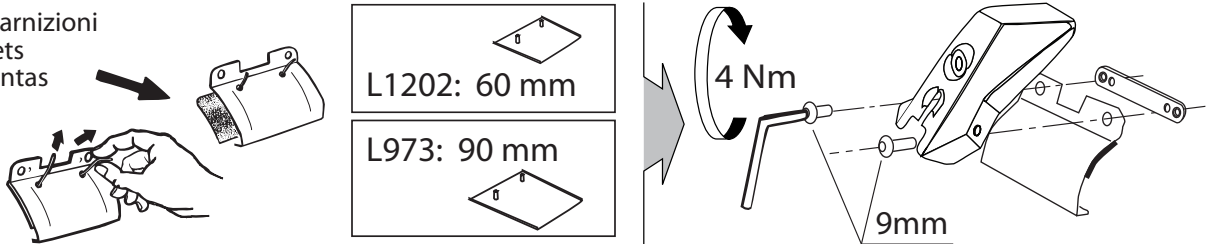

RENAULT Mégane coupé 3 porte model 2008

MOCSRR0AC011 cm 124

MOCSRR0AL007 cm 124

componenti:				
1 - L1202/1 ant sx		1 - L973/3 post dx		2 - RC1500/60
1 - L1202/2 ant dx		1 - L973/4 post sx		8 - RCVM6X9Q
		2 - RC1500/90		4 - RCVM6X12Q
				4 - RC20200026
				1 - RCBR5
				1 - RCBR4

I-montare le guarnizioni
GB-fit the gaskets
E- montar las juntas

!!!

MOCSRR0AC011 cm 124
MOCSRR0AL007 cm 124

I-montare la barra anteriore.
GB- fit the front bar.
E- ajustar la barra frontal.

I-montare la barra posteriore
 GB-fit the rear bar
 E- ajustar la barra trasera

I - Per stringere, usare la chiave come indicato nel disegno. (Non si assumono responsabilità per danni causati dall'impiego di chiavi diverse da quella in dotazione al prodotto).
 F - Pour serrer, utiliser la clé comme indique ci dessous.

GB - To tighten please use the wrench as per the drawing.
 D - Zum Anziehen benutzen Sie bitte den Inbusschlüssel, nur wie auf dem Bild dargestellt.
 E - Para el correcto ajuste, utilizar la llave fija tal y como se indica en la imagen