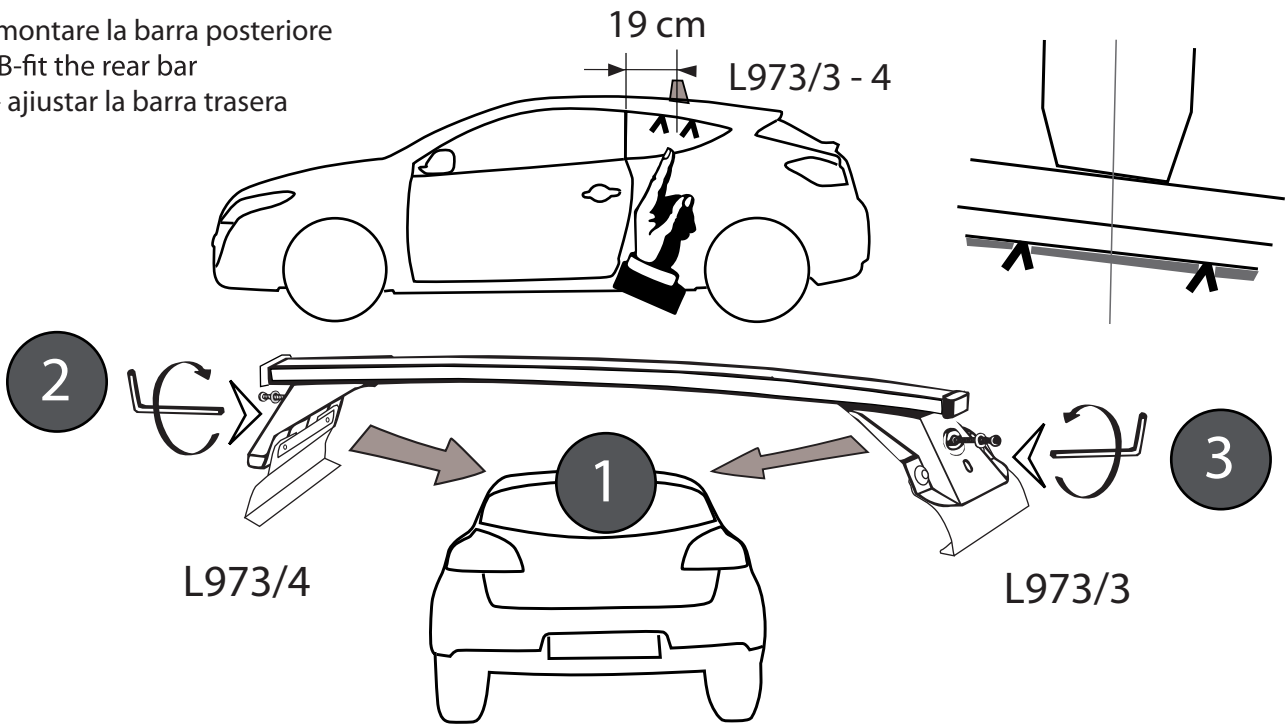

I-montare le guarnizioni
GB-fit the gaskets
E- montar las juntas

!!!

MOCSRR0AC011 cm 124
MOCSRR0AL007 cm 124

I-montare la barra anteriore.
GB- fit the front bar.
E- ajustar la barra frontal.

I-montare la barra posteriore
 GB-fit the rear bar
 E- ajustar la barra trasera