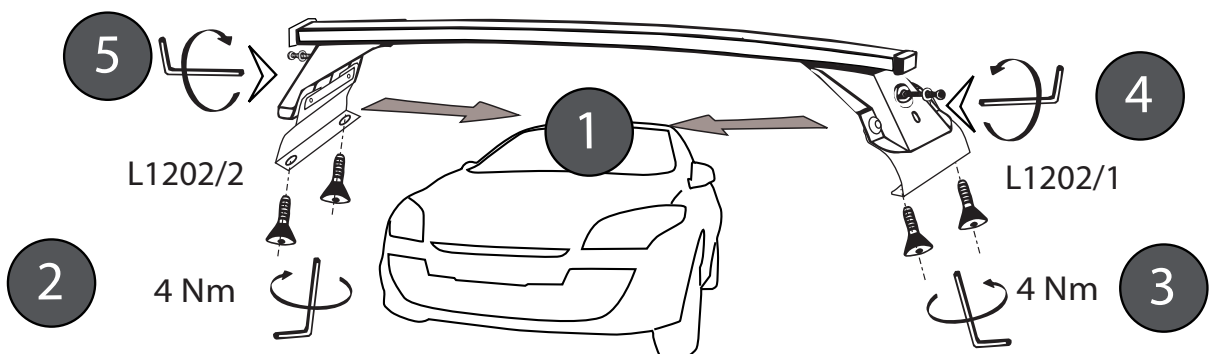

RENAULT Mégane coupé 3 porte model 2008

MOCSRR0AC011 cm 124

MOCSRR0AL007 cm 124

componenti:				
1 - L1202/1 ant sx		1 - L973/3 post dx		2 - RC1500/60
1 - L1202/2 ant dx		1 - L973/4 post sx		8 - RCVM6X9Q
		2 - RC1500/90		4 - RCVM6X12Q
				4 - RC20200026
				1 - RCBR5
				1 - RCBR4

I-montare le guarnizioni
GB-fit the gaskets
E- montar las juntas

!!!

MOCSRR0AC011 cm 124
MOCSRR0AL007 cm 124

I-montare la barra anteriore.
GB- fit the front bar.
E- ajustar la barra frontal.

I-montare la barra posteriore
 GB-fit the rear bar
 E- ajustar la barra trasera

I - Per stringere, usare la chiave come indicato nel disegno. (Non si assumono responsabilità per danni causati dall'impiego di chiavi diverse da quella in dotazione al prodotto).
 F - Pour serrer, utiliser la clé comme indique ci dessous.

GB - To tighten please use the wrench as per the drawing.
 D - Zum Anziehen benutzen Sie bitte den Inbusschlüssel, nur wie auf dem Bild dargestellt.
 E - Para el correcto ajuste, utilizar la llave fija tal y como se indica en la imagen