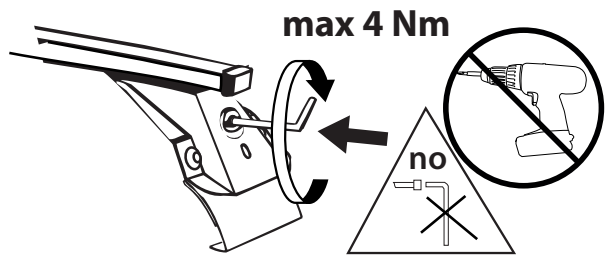

I - Per stringere, usare la chiave come indicato nel disegno. (Non si assumono responsabilità per danni causati dall'impiego di chiavi diverse da quella in dotazione al prodotto).
F - Pour serrer, utiliser la clé comme indique ci dessous.

GB - To tighten please use the wrench as per the drawing.
D - Zum Anziehen benutzen Sie bitte den Inbusschlüssel, nur wie auf dem Bild dargestellt.
E - Para el correcto ajuste, utilizar la llave fija tal y como se indica en la imagen