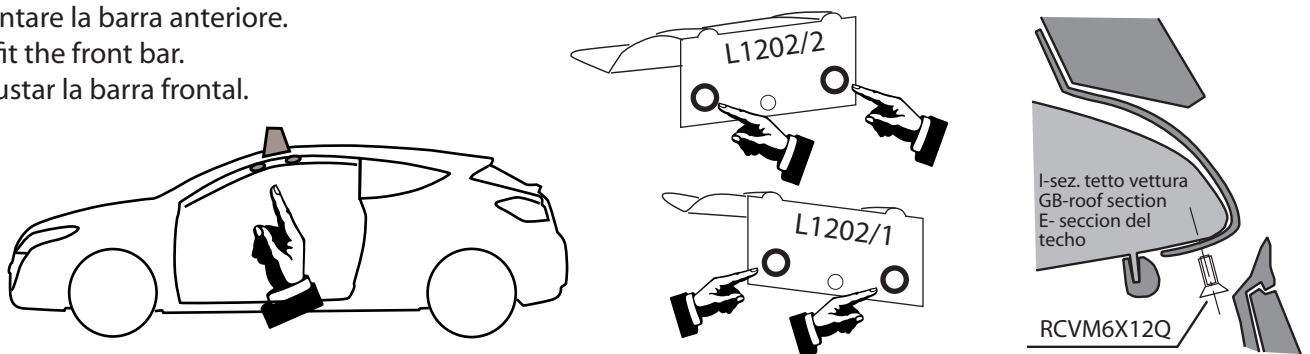

I-montare le guarnizioni
GB-fit the gaskets
E- montar las juntas

!!!

MOCSRR0AC011 cm 124
MOCSRR0AL007 cm 124

I-montare la barra anteriore.
GB- fit the front bar.
E- ajustar la barra frontal.

I-montare la barra posteriore
 GB-fit the rear bar
 E- ajustar la barra trasera