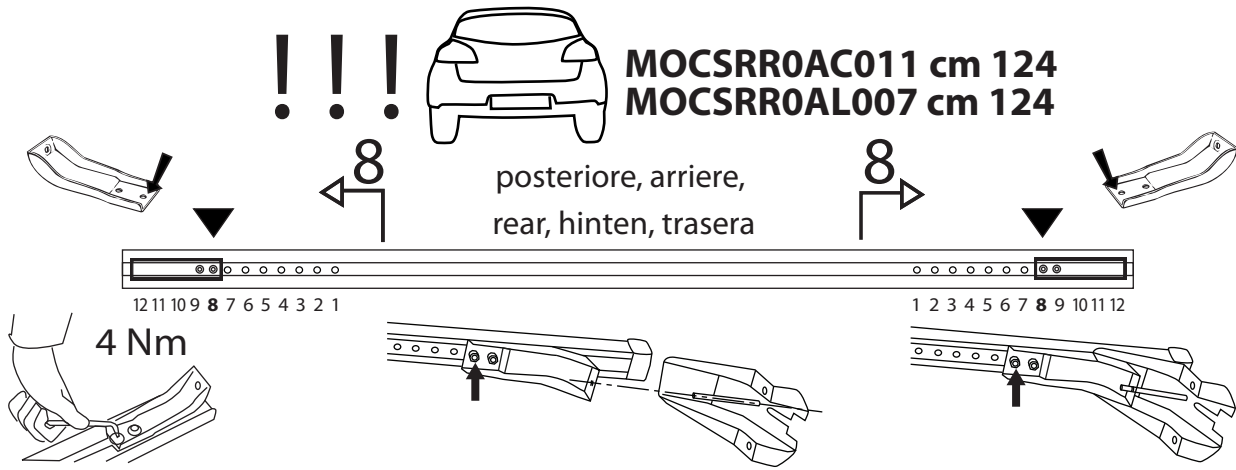

RENAULT Mégane coupé 3 porte model 2008

MOCSRR0AC011 cm 124

MOCSRR0AL007 cm 124

componenti:				
1 - L1202/1 ant sx		1 - L973/3 post dx		2 - RC1500/60
1 - L1202/2 ant dx		1 - L973/4 post sx		8 - RCVM6X9Q
		2 - RC1500/90		4 - RCVM6X12Q
				4 - RC20200026
				1 - RCBR5
				1 - RCBR4

I-montare le guarnizioni
GB-fit the gaskets
E- montar las juntas

!!!

MOCSRR0AC011 cm 124
MOCSRR0AL007 cm 124

I-montare la barra anteriore.
GB- fit the front bar.
E- ajustar la barra frontal.

I-montare la barra posteriore
 GB-fit the rear bar
 E- ajustar la barra trasera